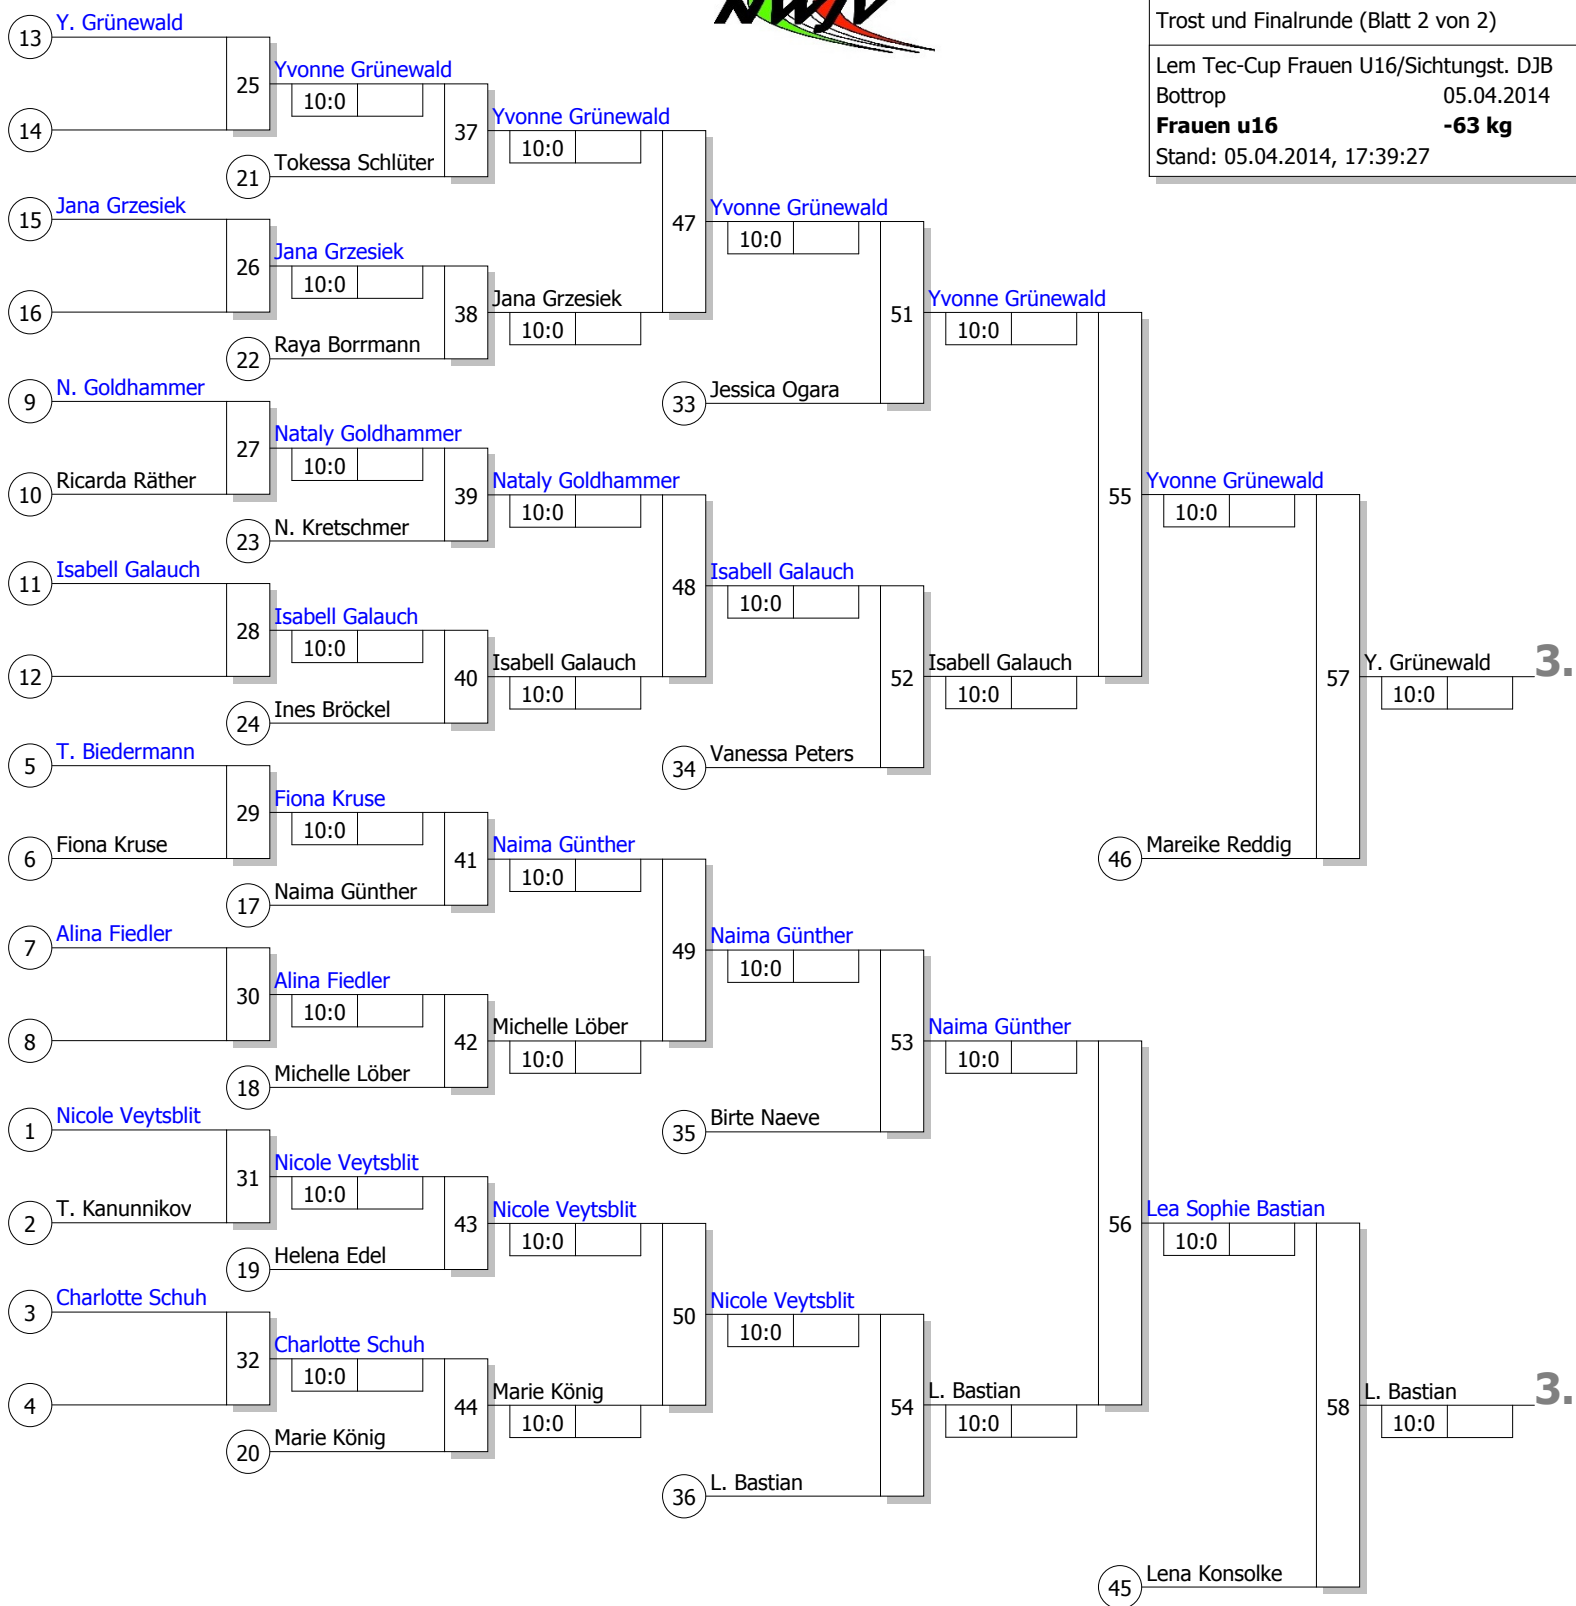

Trostrunde, Verlierer aus Kampf

Doppel-KO-System 32 mit 27 TN
Trost und Finalrunde (Blatt 2 von 2)

Lem Tec-Cup Frauen U16/Sichtungst. DJB

Bottrop 05.04.2014

Frauen u16 -63 kg

Stand: 05.04.2014, 17:39:27

Ergebnis

1.	Dena Pohl	BB
2.	Marleene Galandi	BB
3.	Yvonne Grünewald	BY
3.	Lea Sophie Bastian	BB
5.	Mareike Reddig	BB
5.	Lena Konsolke	NW
7.	Isabell Galauch	HE
7.	Naima Günther	NW