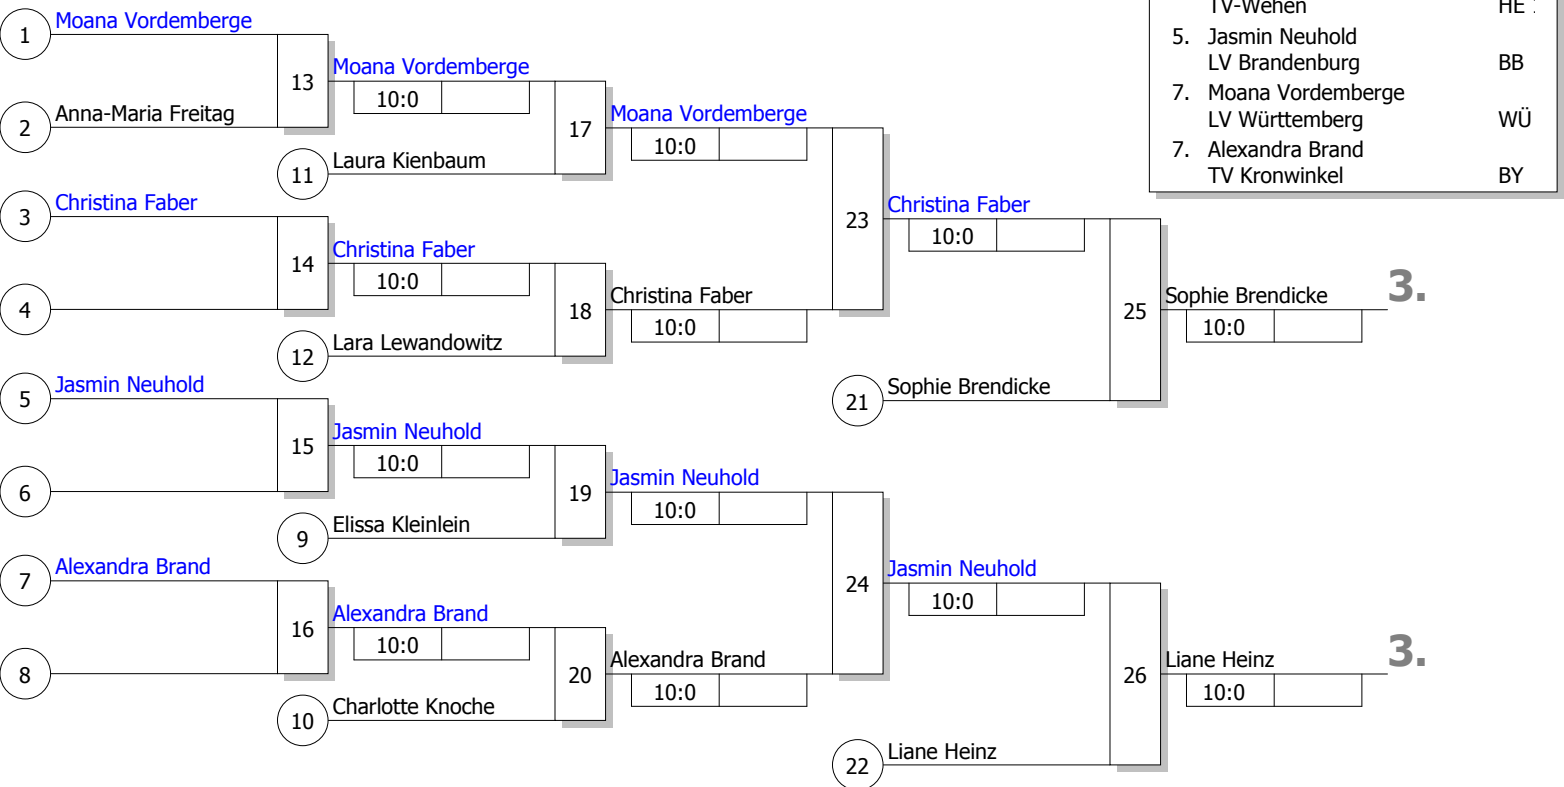

Trostrunde, Verlierer aus Kampf