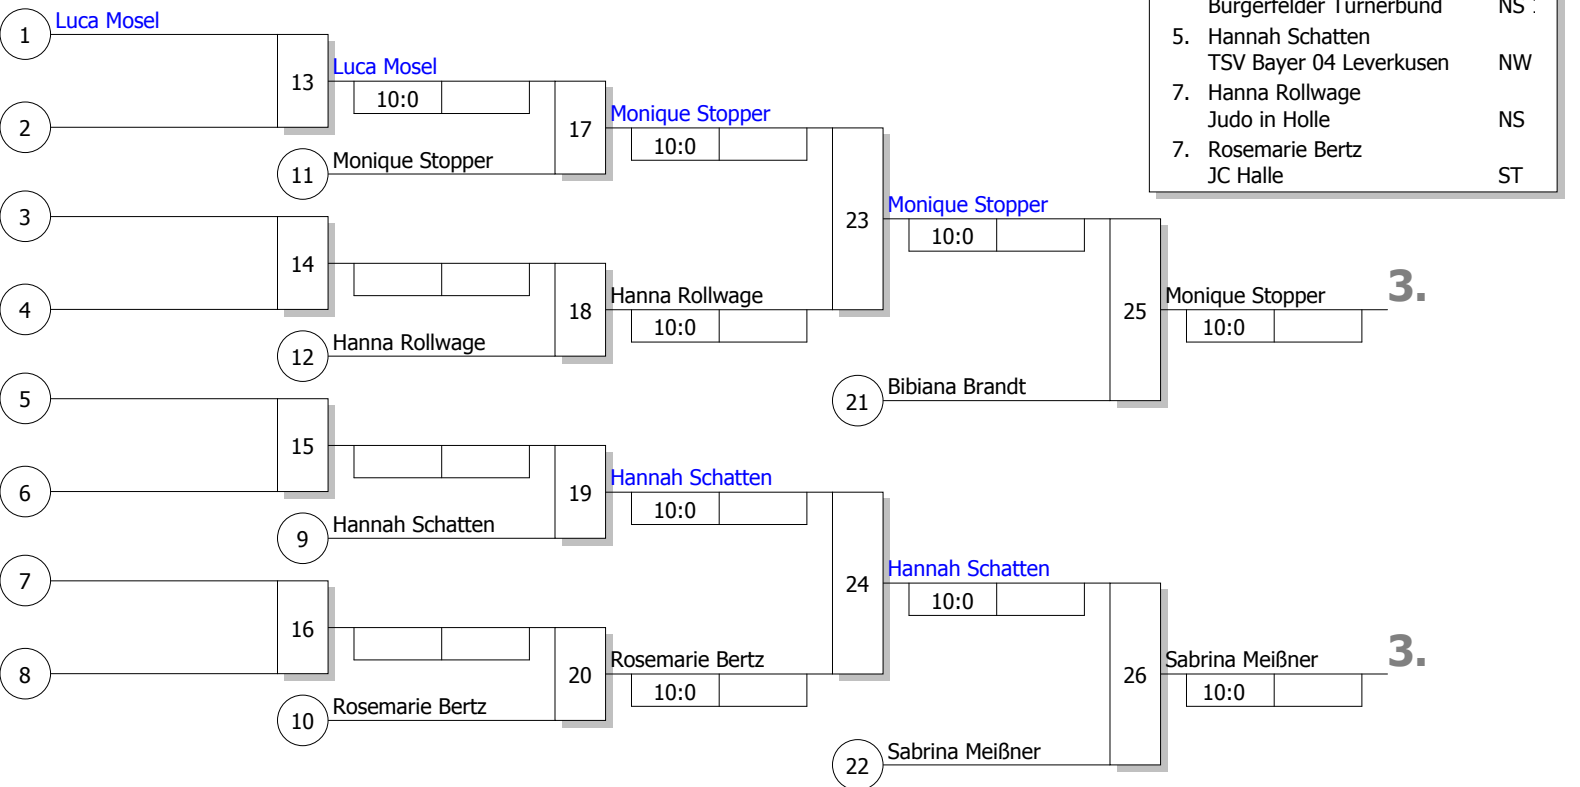

Trostrunde, Verlierer aus Kampf

Ergebnis

1.	Samira Bouizgarne	
1.	1. JC Mönchengladbach	NW
2.	Ina Bauernfeind	
	SV Neuhaus	BY
3.	Monique Stopper	
	LV Württemberg	WÜ
3.	Sabrina Meißner	
	1. JC Bürstadt	HE
5.	Bibiana Brandt	
	Bürgerfelder Turnerbund	NS :
5.	Hannah Schatten	
	TSV Bayer 04 Leverkusen	NW
7.	Hanna Rollwage	
	Judo in Holle	NS
7.	Rosemarie Bertz	
	JC Halle	ST