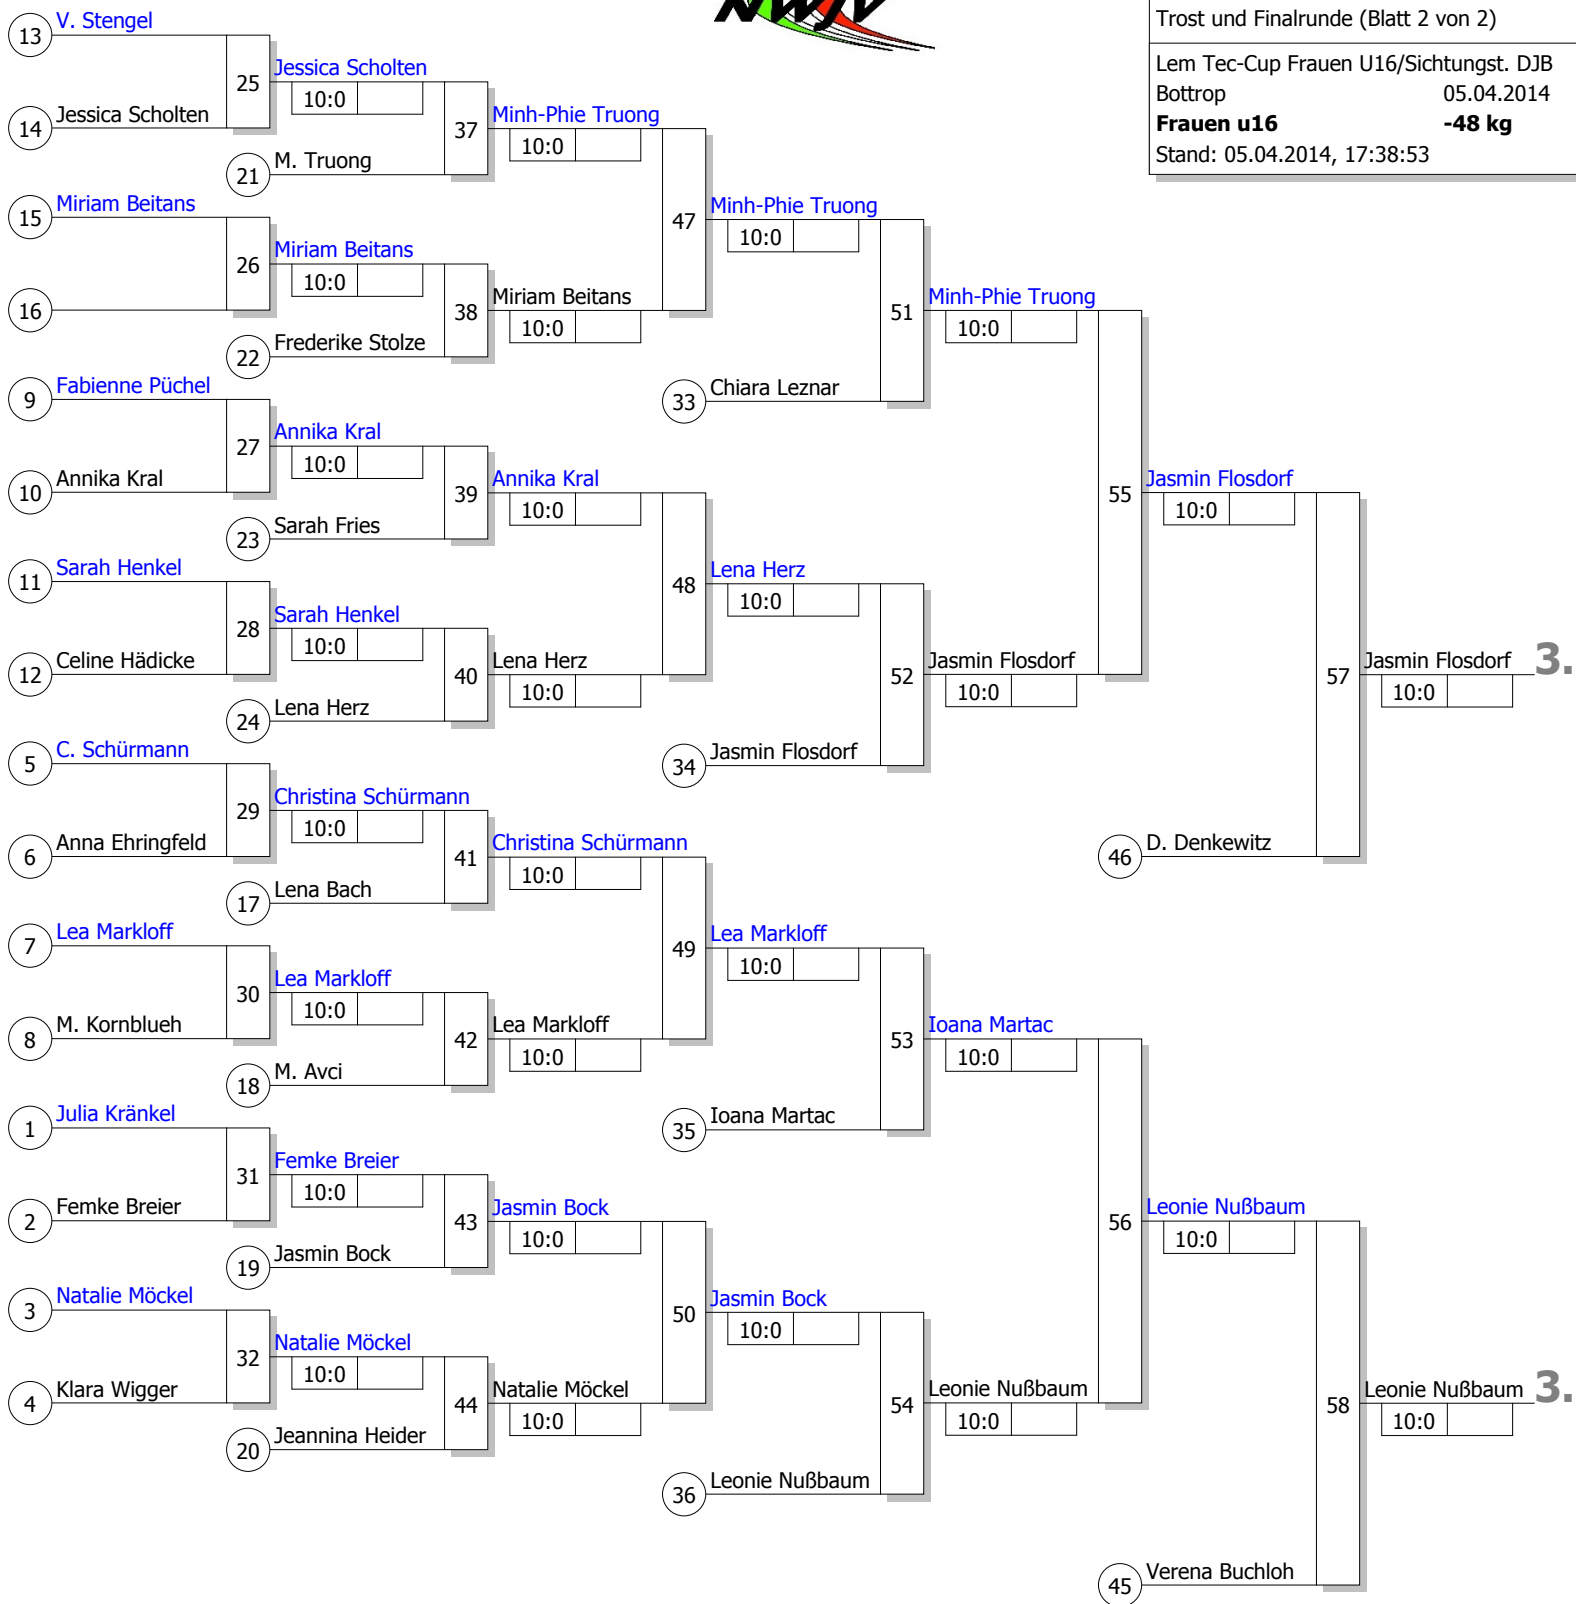

Trostrunde, Verlierer aus Kampf

Doppel-KO-System 32 mit 31 TN
Trost und Finalrunde (Blatt 2 von 2)

Lem Tec-Cup Frauen U16/Sichtungst. DJB

Bottrop 05.04.2014

Frauen u16 -48 kg

Stand: 05.04.2014, 17:38:53

Ergebnis

1.	Nora Bannenberg JC Langenfeld	NW
2.	Annika Würfel VfK Bau Rostock 94 e.V.	MV
3.	Jasmin Flosdorf JC Langenfeld	NW
3.	Leonie Nußbaum Judo-Verband Pfalz	PF 1
5.	Dominique Denkewitz JC Bushido Wüstems	HE :
5.	Verena Buchloh FC Schweitenkirchen	BY
7.	Minh-Phie Truong Judoverband Sachsen	SN :
7.	Ioana Martac LV Württemberg	WÜ