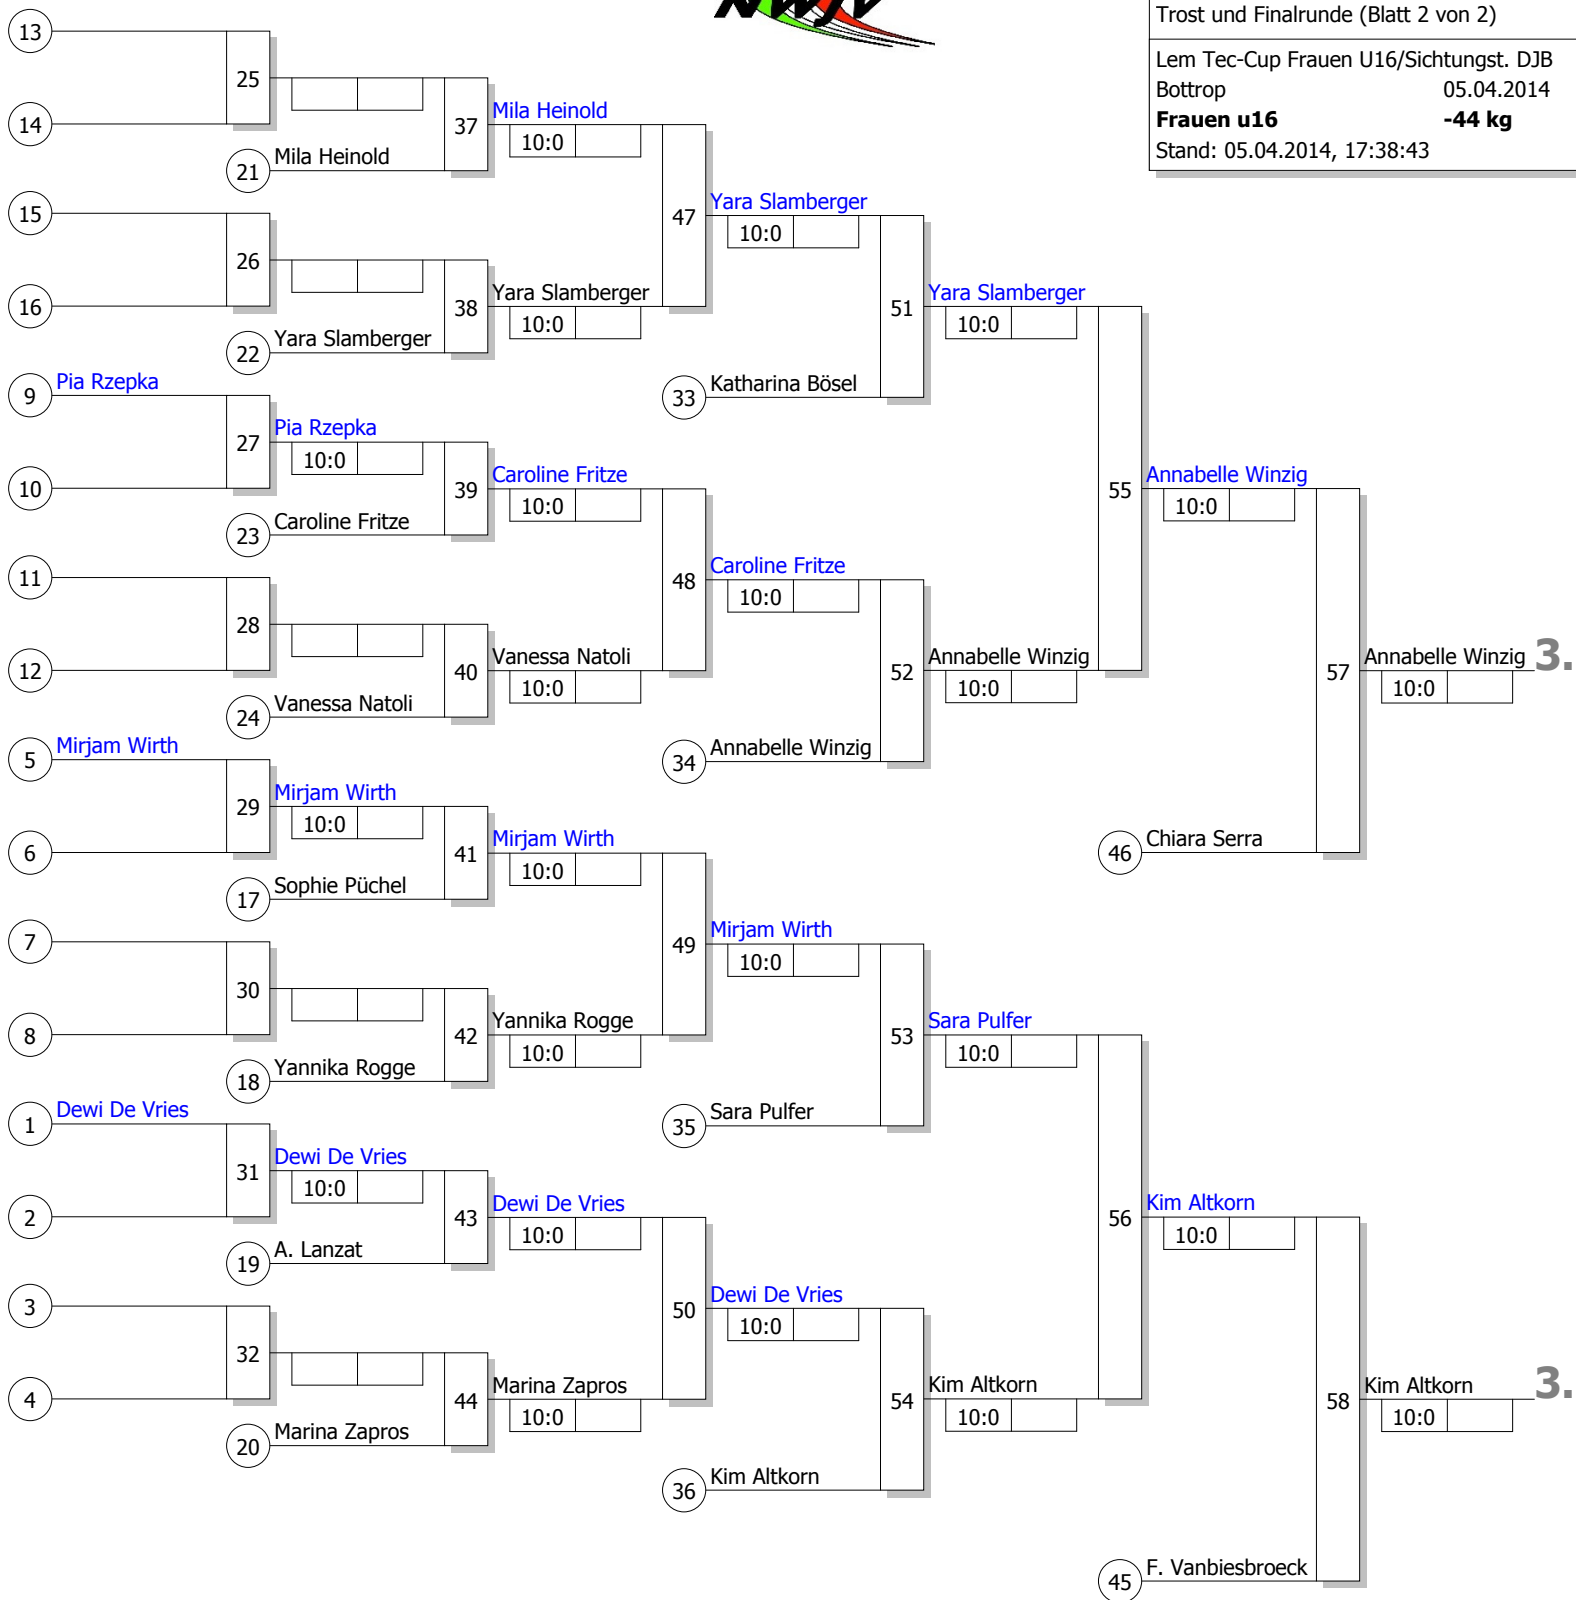

1.

**Legende**

Trostrunde, Verlierer aus Kampf

Doppel-KO-System 32 mit 19 TN  
 Trost und Finalrunde (Blatt 2 von 2)

Lem Tec-Cup Frauen U16/Sichtungst. DJB  
 Bottrop 05.04.2014  
**Frauen u16** -44 kg  
 Stand: 05.04.2014, 17:38:43