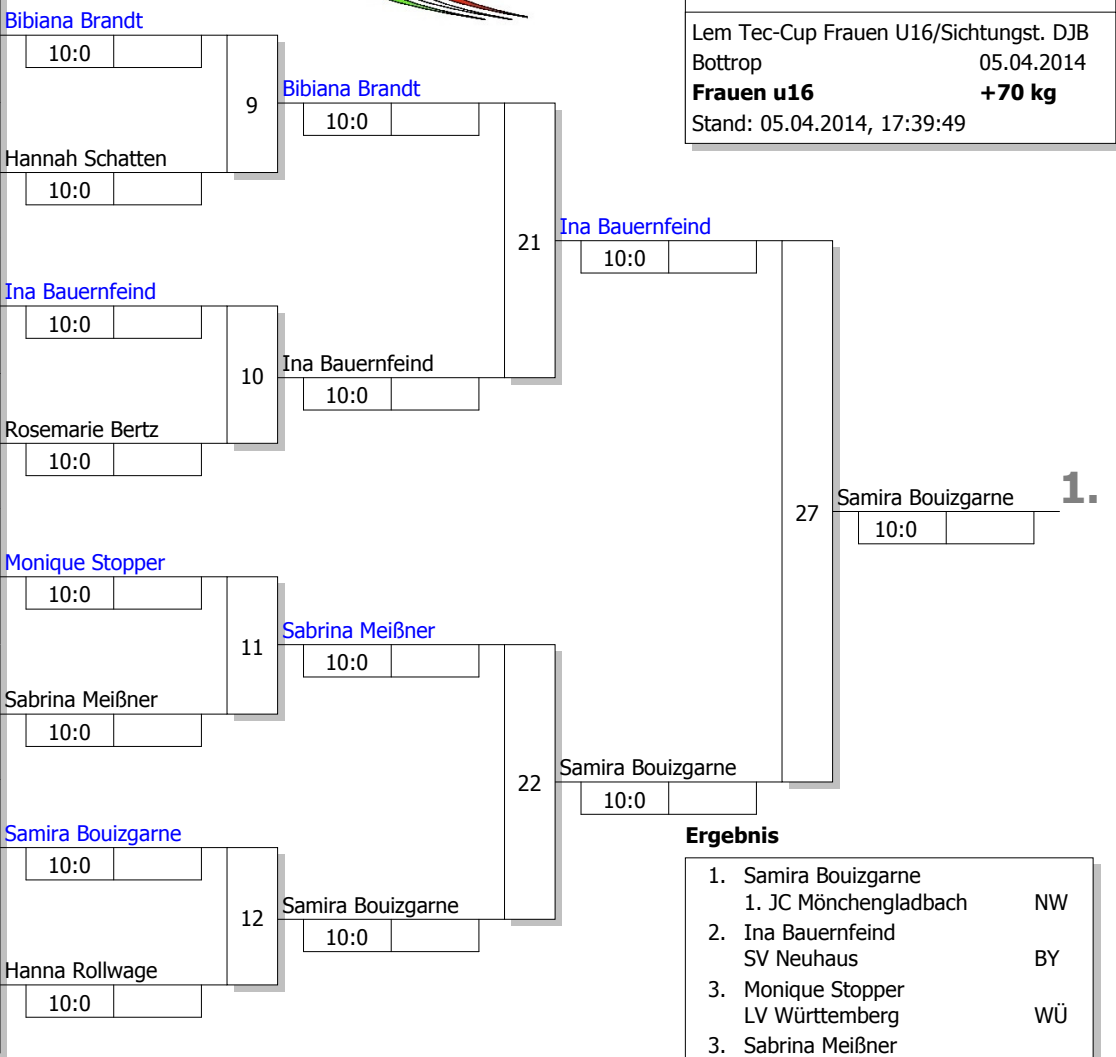

Haupttrunde, Los-Nr.

1	Luca Mosel LV Rheinland	RL
9	Bibiana Brandt Bürgerfelder Turnerbund	NS 1
5	Hannah Schatten TSV Bayer 04 Leverkusen	NW
13		
3	Ina Bauernfeind SV Neuhaus	BY
11		
7	Rosemarie Bertz JC Halle	ST
15		
2	Monique Stopper LV Württemberg	WÜ
10		
6	Sabrina Meißner 1. JC Bürstadt	HE
14		
4	Samira Bouizgarne 1. JC Mönchengladbach	NW
12		
8	Hanna Rollwage Judo in Holle	NS
16		

Doppel-KO-System 16 mit 9 TN
Lem Tec-Cup Frauen U16/Sichtungst. DJB
Bottrop 05.04.2014
Frauen u16 +70 kg
Stand: 05.04.2014, 17:39:49