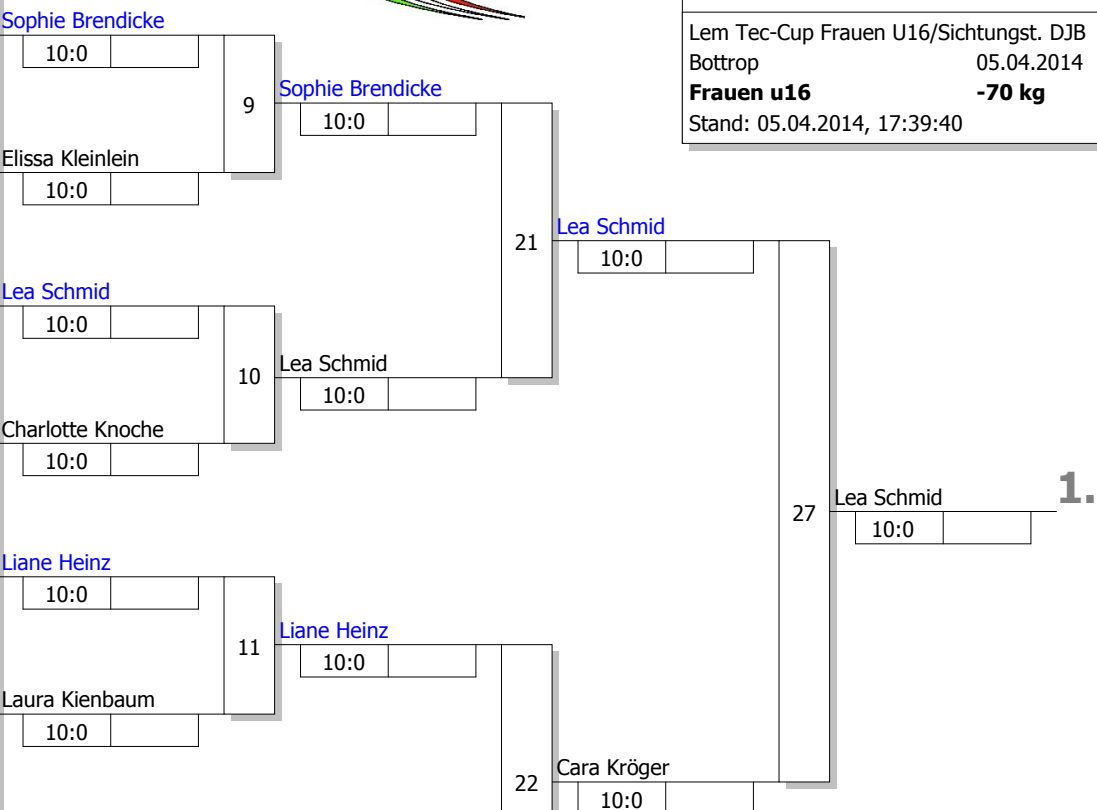

1. Dena Pohl  
10:0

**Legende**

Trostrunde, Verlierer aus Kampf

Doppel-KO-System 32 mit 27 TN  
 Trost und Finalrunde (Blatt 2 von 2)

Lem Tec-Cup Frauen U16/Sichtungst. DJB

Bottrop 05.04.2014

**Frauen u16 -63 kg**

Stand: 05.04.2014, 17:39:27

**Ergebnis**

- |    |                    |    |
|----|--------------------|----|
| 1. | Dena Pohl          | BB |
| 2. | Marleene Galandi   | BB |
| 3. | Yvonne Grünewald   | BY |
| 3. | Lea Sophie Bastian | BB |
| 5. | Mareike Reddig     | BB |
| 5. | Lena Konsolke      | NW |
| 7. | Isabell Galauch    | HE |
| 7. | Naima Günther      | NW |

Hauptrunde, Los-Nr.

Doppel-KO-System 16 mit 13 TN

Lem Tec-Cup Frauen U16/Sichtungst. DJB  
 Bottrop 05.04.2014  
**Frauen u16** -70 kg  
 Stand: 05.04.2014, 17:39:40

1	Moana Vordemberge LV Württemberg	WÜ
9	Sophie Brendicke LV Brandenburg	BB
5	Elissa Kleinlein PTSV Hof	BY
13	Anna-Maria Freitag 1. JC Mönchengladbach	NW
3	Lea Schmid LV Württemberg	WÜ 1
11	Christina Faber TV-Wehen	HE 1
7	Charlotte Knoche DJK Aschaffenburg	BY 1
15		
2	Liane Heinz LV Württemberg	WÜ 1
10	Jasmin Neuhold LV Brandenburg	BB
6	Laura Kienbaum DJK Aschaffenburg	BY 1
14		
4	Alexandra Brand TV Kronwinkel	BY
12	Cara Kröger Asia Sport Neubrandenburg	MV
8	Lara Lewandowitz DJK Eintracht Borbeck	NW
16		