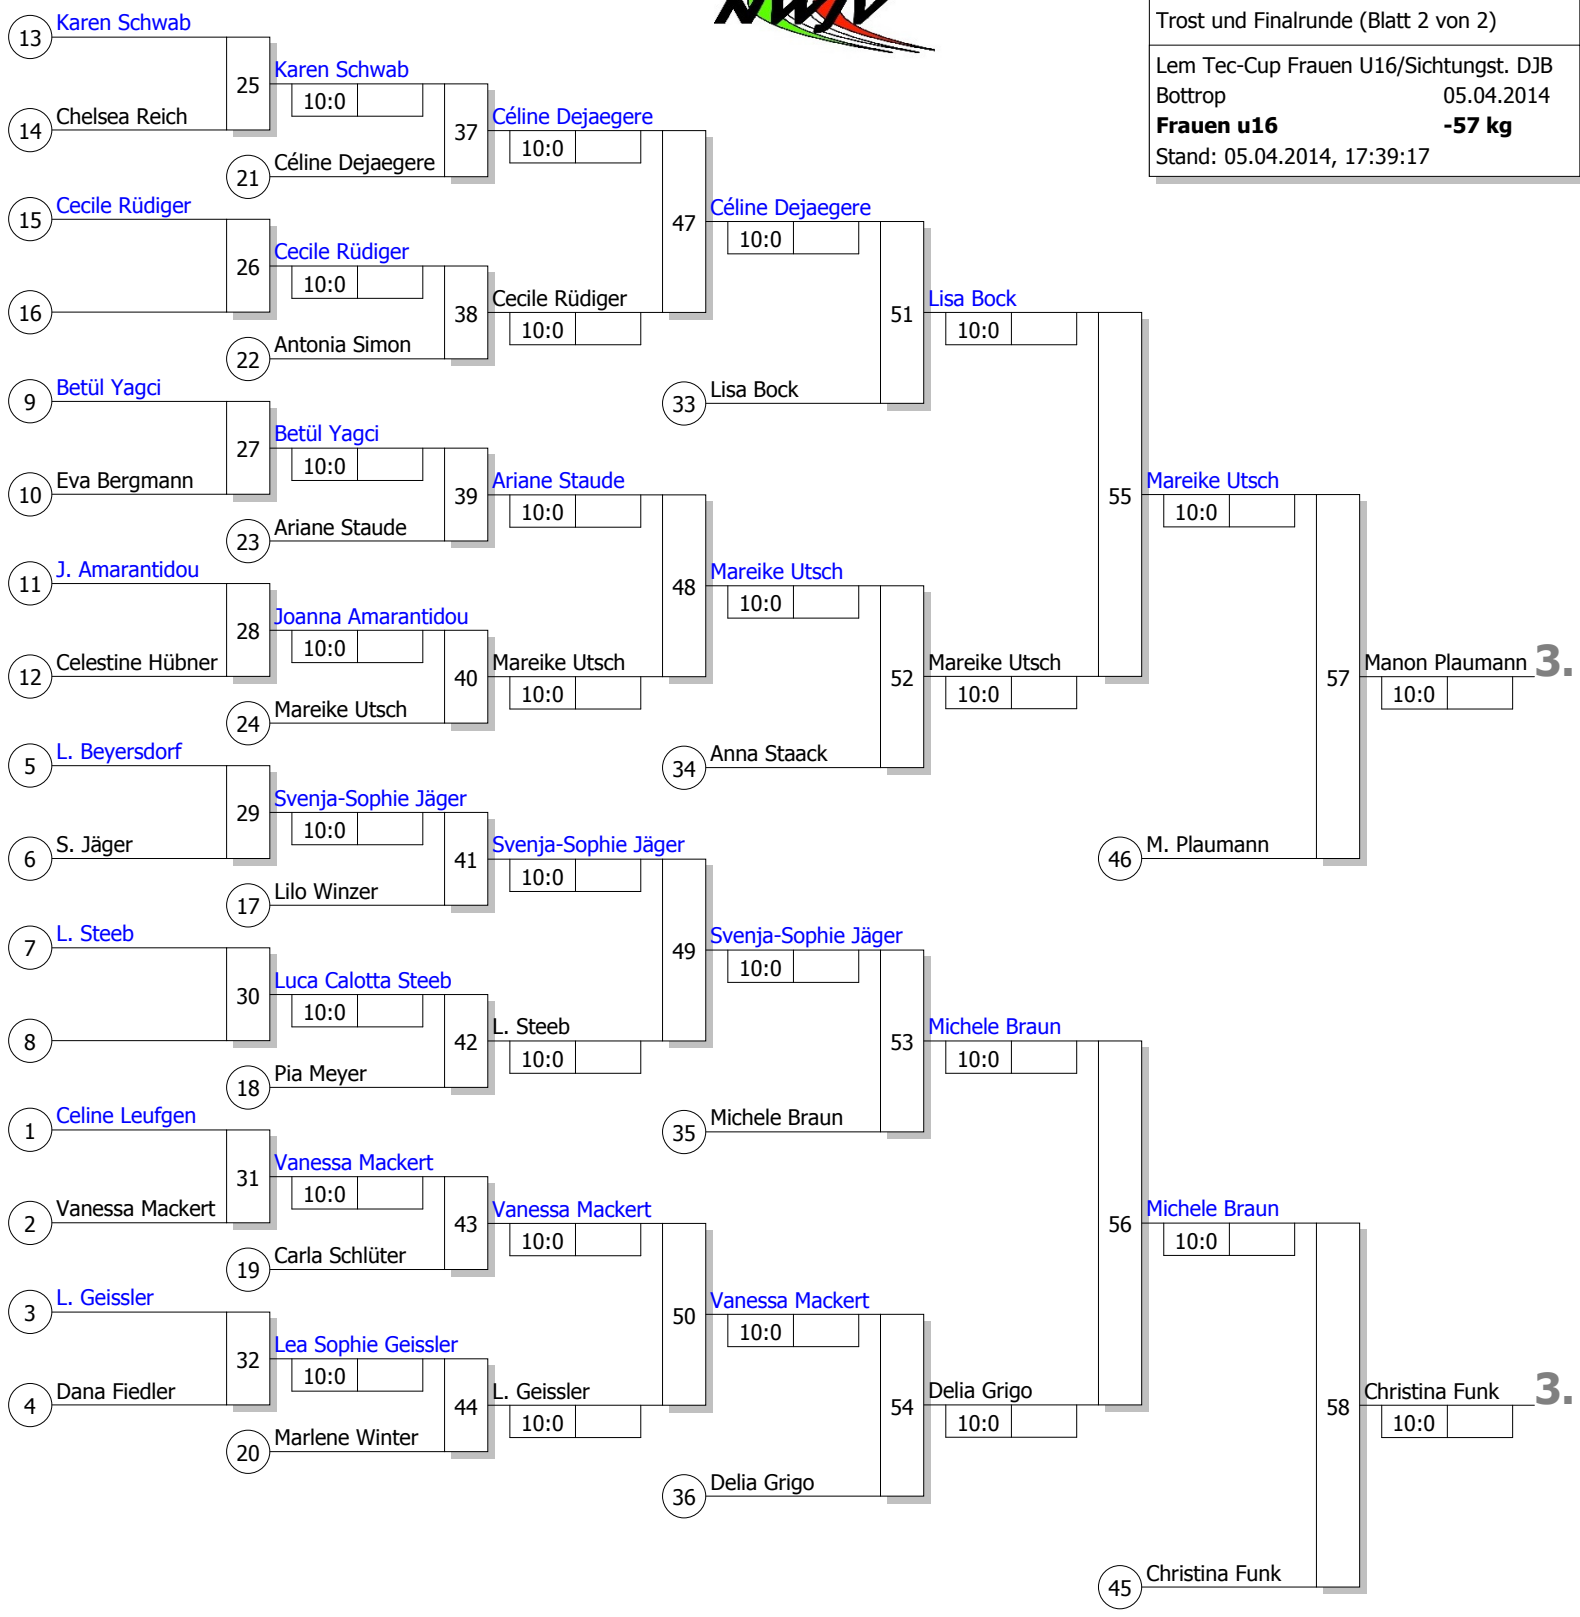

1.

Trostrunde, Verlierer aus Kampf

Doppel-KO-System 32 mit 30 TN  
 Trost und Finalrunde (Blatt 2 von 2)

Lem Tec-Cup Frauen U16/Sichtungst. DJB  
 Bottrop 05.04.2014  
**Frauen u16** -57 kg  
 Stand: 05.04.2014, 17:39:17