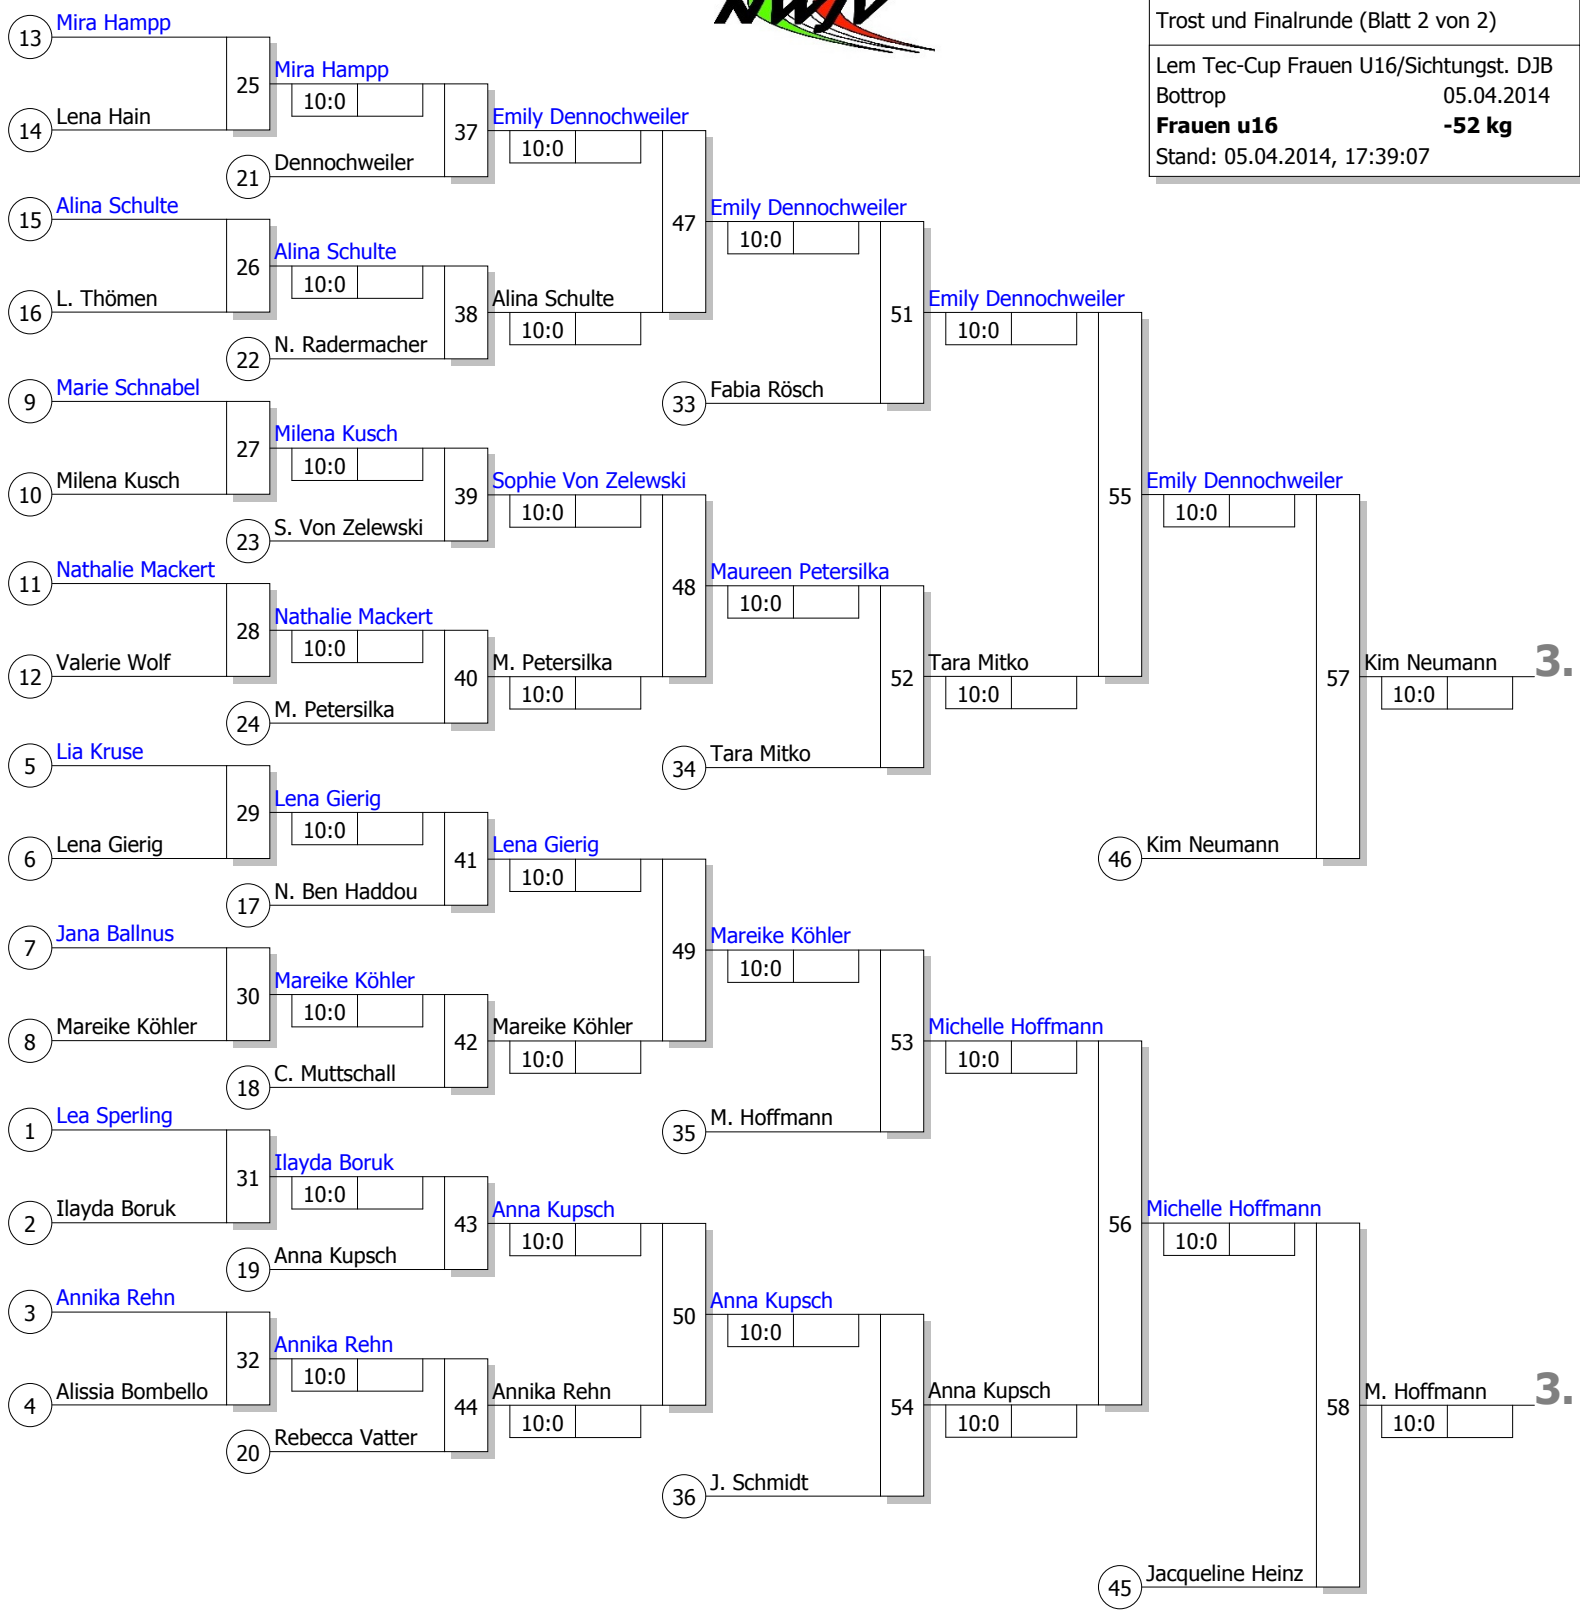

Trostrunde, Verlierer aus Kampf

Doppel-KO-System 32 mit 32 TN
Trost und Finalrunde (Blatt 2 von 2)
Lem Tec-Cup Frauen U16/Sichtungst. DJB
Bottrop 05.04.2014
Frauen u16 -52 kg
Stand: 05.04.2014, 17:39:07

Ergebnis

1.	Frederike Fiedel	Mattenteufel Erfurt	TH
2.	Franziska Winzig	HTG Bad Homburg	HE
3.	Kim Neumann	LV Brandenburg	BB
3.	Michelle Hoffmann	Judoverband Sachsen	SN
5.	Emily Dennochweiler	LV Württemberg	WÜ
5.	Jacqueline Heinz	TV Rees	NW
7.	Tara Mitko	MSV Duisburg	NW
7.	Anna Kupsch	LV Brandenburg	BB