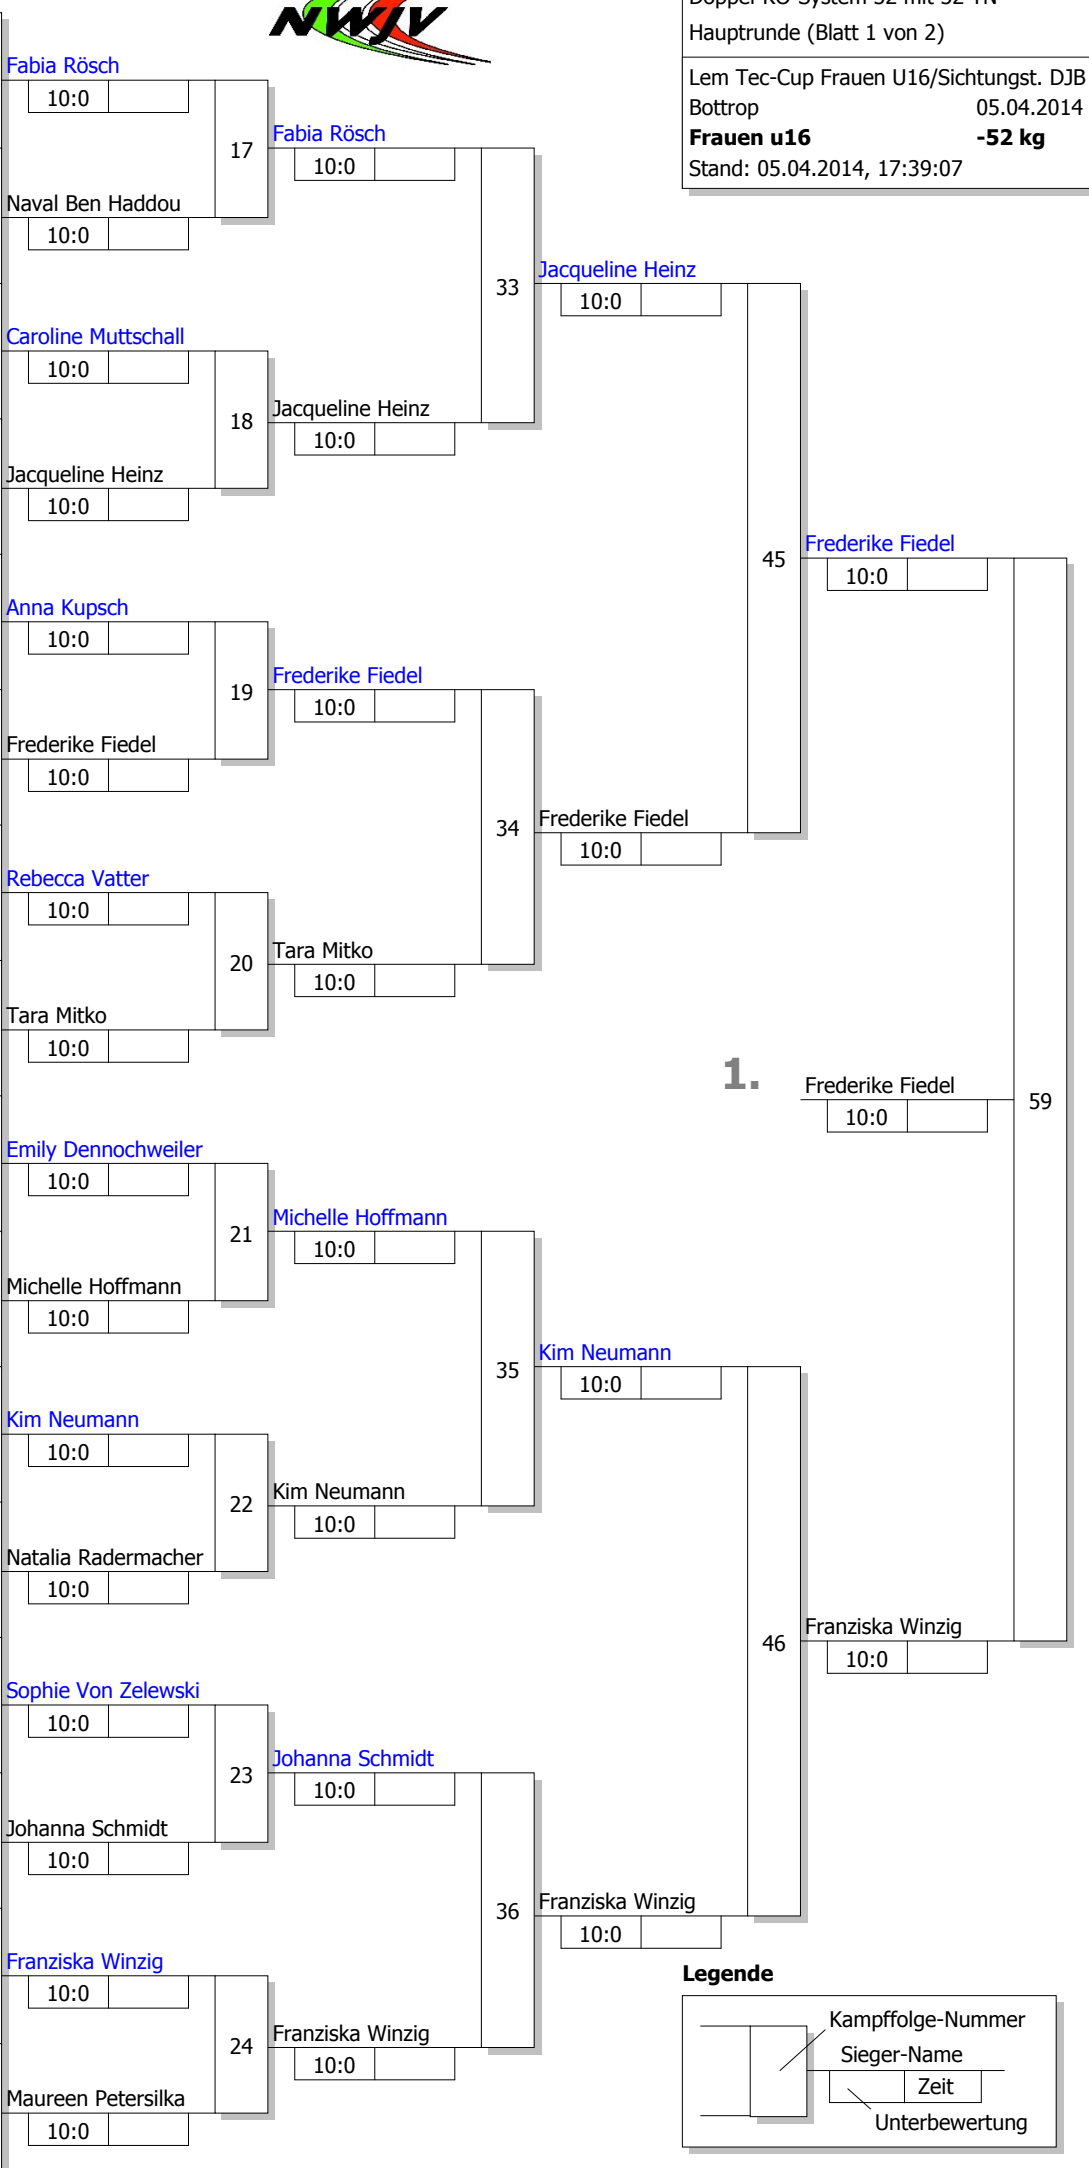

Haupttrunde, Los-Nr.

Doppel-KO-System 32 mit 32 TN
Haupttrunde (Blatt 1 von 2)
Lem Tec-Cup Frauen U16/Sichtungst. DJB
Bottrop 05.04.2014
Frauen u16 -52 kg
Stand: 05.04.2014, 17:39:07

1	Fabia Rösch LV Württemberg	WÜ
17	Lea Sperling Kentai Bochum	NW
9	İlayda Boruk JC Banzai Gelsenkirchen	NW
25	Naval Ben Haddou Judoverband Sachsen	SN 1
5	Annika Rehn LV Württemberg	WÜ 1
21	Caroline Muttschall LV Brandenburg	BB
13	Jacqueline Heinz TV Rees	NW
29	Alissia Bombello JC Arashi-Kwai Wachtebeke	B
3	Lia Kruse LV Württemberg	WÜ
19	Anna Kupsch LV Brandenburg	BB
11	Lena Gierig JKG Essen	NW
27	Frederike Fiedel Mattenteufel Erfurt	TH
7	Jana Ballnus Judoka Wattenscheid	NW
23	Rebecca Vatter JC Kim-Chi Wiesbaden	HE
15	Tara Mitko MSV Duisburg	NW
31	Mareike Köhler JC Emden	NS
2	Emily Dennochweiler LV Württemberg	WÜ
18	Marie Schnabel SV 08/29 Friedrichsfeld	NW
10	Milena Kusch JC Banzai Gelsenkirchen	NW
26	Michelle Hoffmann Judoverband Sachsen	SN 1
6	Nathalie Mackert 1. JC Mönchengladbach	NW
22	Kim Neumann LV Brandenburg	BB
14	Natalia Radermacher JC Sakura Herzogenrath	NW
30	Valerie Wolf Judo-Verband Pfalz	PF 1
4	Mira Hampp LV Württemberg	WÜ
20	Sophie Von Zelewski LV Brandenburg	BB
12	Lena Hain 1. JJJC Dortmund	NW
28	Johanna Schmidt JC Jena	TH
8	Alina Schulte JC Langenfeld	NW
24	Franziska Winzig HTG Bad Homburg	HE
16	Maureen Petersilka 1. Godesberger JC	NW
32	Lea Maria Thömen Eimsbütteler TV	HH

Legende

Kampffolge-Nummer
Sieger-Name
Zeit
Unterbewertung