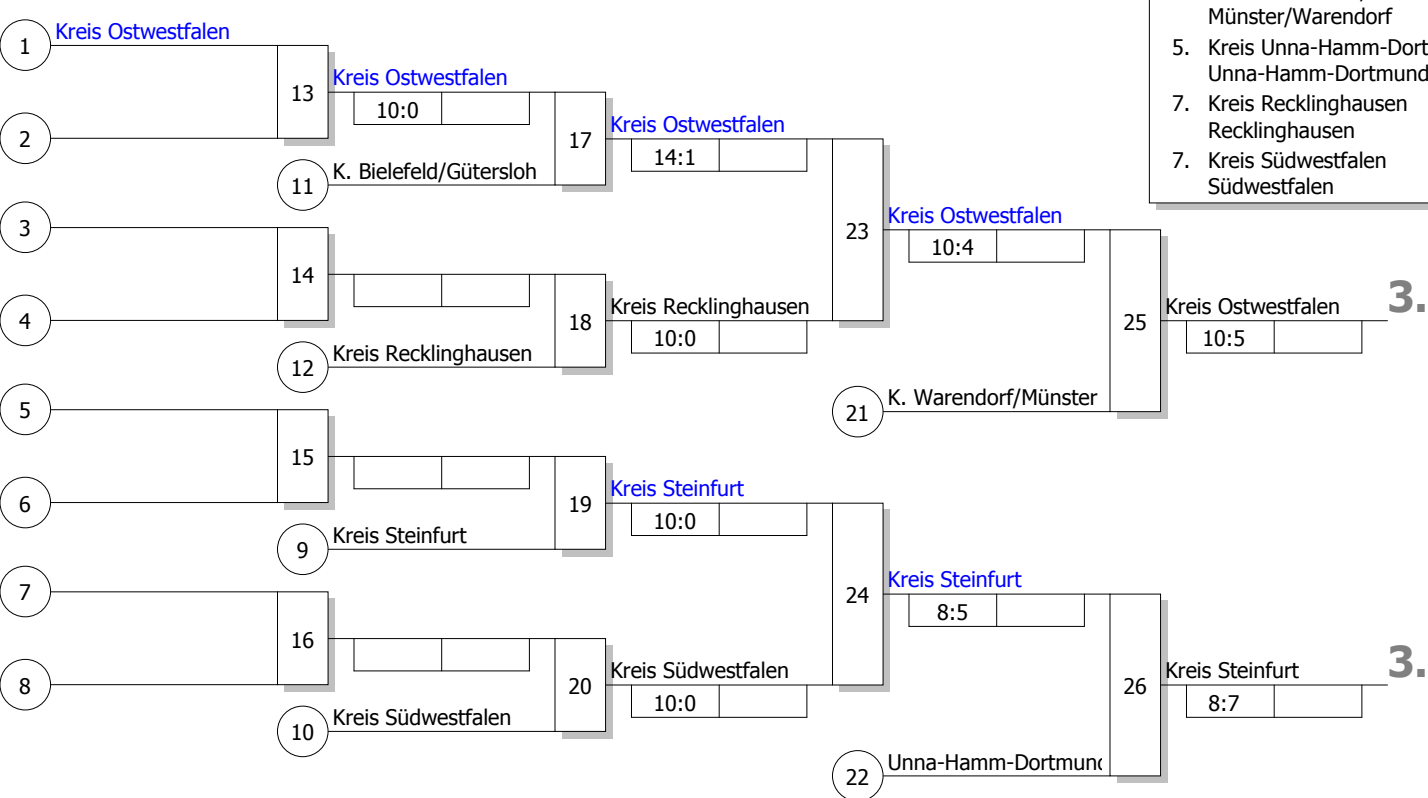

Doppel-KO-System 16 mit 9 TN

Westfalen-Cup

Herne

06.07.2013

Jugend u15 m

Allkategorie

Stand: 06.07.2013, 16:00:12

Ergebnis

1.	Kreis Bochum-Ennepe Bochum-Ennepe	AR
2.	Kreis Herford Herford	DT
3.	Kreis Ostwestfalen Ostwestfalen	AR
3.	Kreis Steinfurt Steinfurt	MS
5.	Kreis Warendorf/Münster Münster/Warendorf	MS
5.	Kreis Unna-Hamm-Dortmund Unna-Hamm-Dortmund	AR
7.	Kreis Recklinghausen Recklinghausen	MS
7.	Kreis Südwestfalen Südwestfalen	AR

Trostrunde, Verlierer aus Kampf

Legende