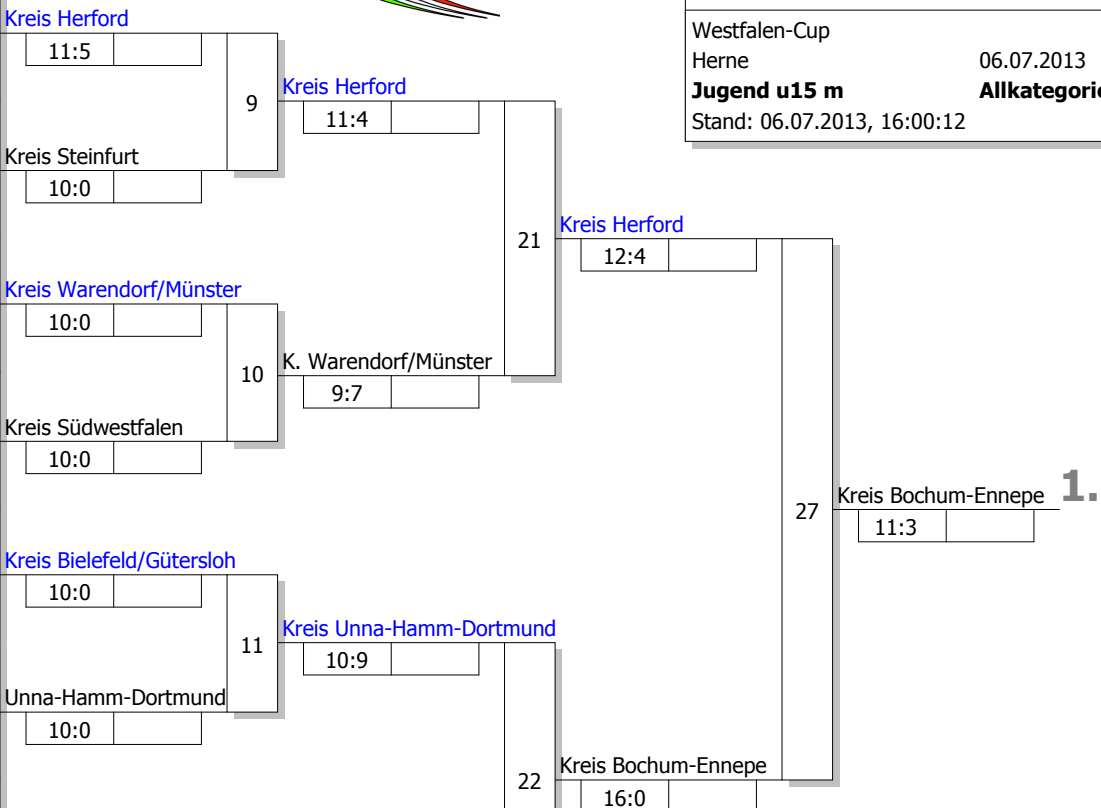

Hauptrunde, Los-Nr.

1	Kreis Herford Herford	DT
9	Kreis Ostwestfalen Ostwestfalen	AR
5	Kreis Steinfurt Steinfurt	MS
13		
3	Kreis Warendorf/Münster Münster/Warendorf	MS
11		
7	Kreis Südwestfalen Südwestfalen	AR
15		
2	Kreis Bielefeld/Gütersloh Bielefeld/Gütersloh	DT
10		
6	Kreis Unna-Hamm-Dortmund Unna-Hamm-Dortmund	AR
14		
4	Kreis Recklinghausen Recklinghausen	MS
12		
8	Kreis Bochum-Ennepe Bochum-Ennepe	AR
16		

Doppel-KO-System 16 mit 9 TN

Westfalen-Cup

Herne

06.07.2013

Jugend u15 m

Allkategorie

Stand: 06.07.2013, 16:00:12

Ergebnis

1.	Kreis Bochum-Ennepe Bochum-Ennepe	AR
2.	Kreis Herford Herford	DT
3.	Kreis Ostwestfalen Ostwestfalen	AR
3.	Kreis Steinfurt Steinfurt	MS
5.	Kreis Warendorf/Münster Münster/Warendorf	MS
5.	Kreis Unna-Hamm-Dortmund Unna-Hamm-Dortmund	AR
7.	Kreis Recklinghausen Recklinghausen	MS
7.	Kreis Südwestfalen Südwestfalen	AR

Trostrunde, Verlierer aus Kampf

Legende