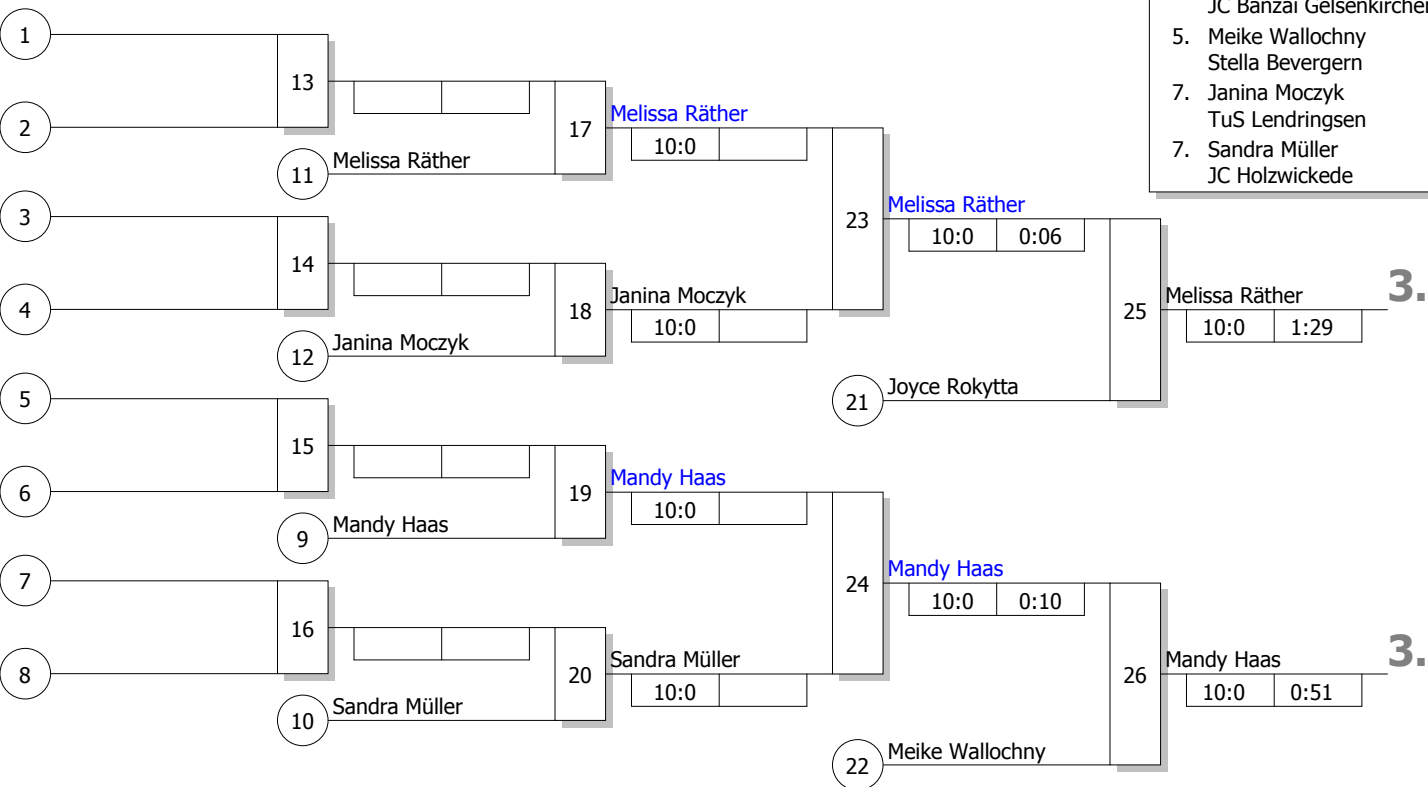

Trostrunde, Verlierer aus Kampf