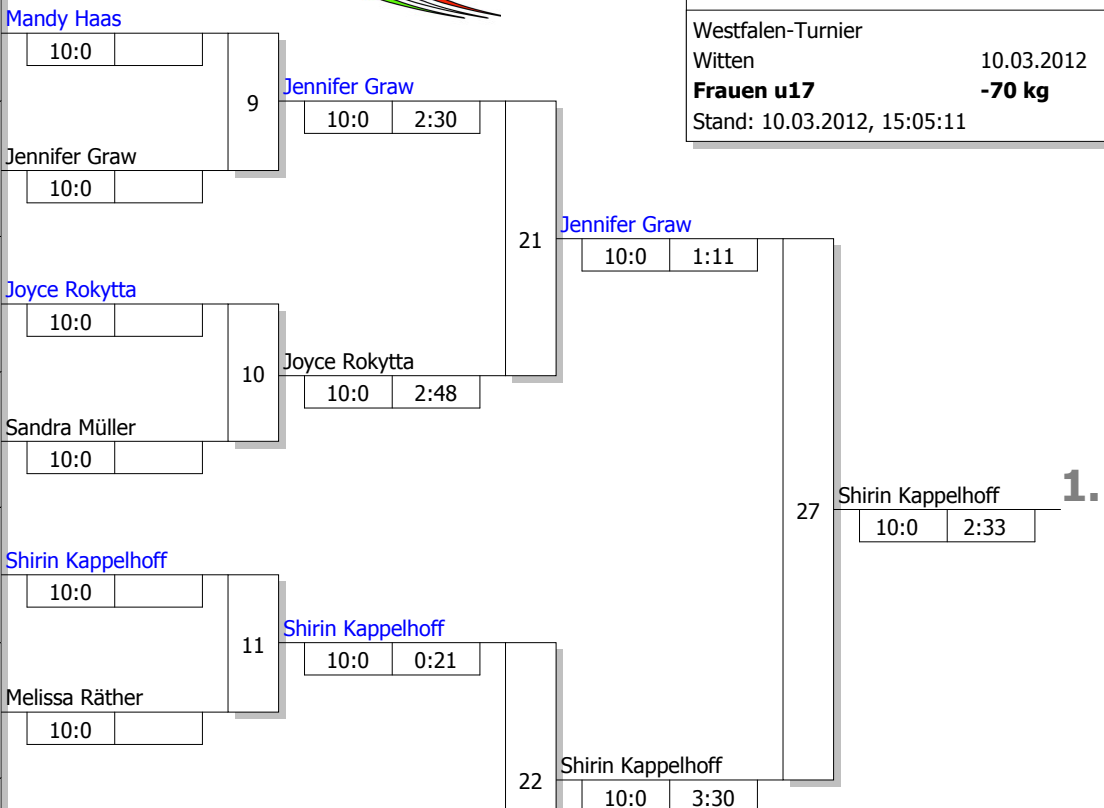

Hauptrunde, Los-Nr.

Doppel-KO-System 16 mit 8 TN

Westfalen-Turnier
Witten 10.03.2012
Frauen u17 -70 kg
Stand: 10.03.2012, 15:05:11

1	Mandy Haas JC 66 Bottrop	MS
9		
5	Jennifer Graw PSV Bochum	AR
13		
3	Joyce Rokyttta JC Banzai Gelsenkirchen	MS 1
11		
7	Sandra Müller JC Holzwickede	AR 1
15		
2	Shirin Kappelhoff JG Ibbenbüren	MS
10		
6	Melissa Räther 1. JJJC Dortmund	AR 1
14		
4	Meike Wallochny Stella Bevergern	MS 1
12		
8	Janina Moczyk TuS Lendringsen	AR 1
16