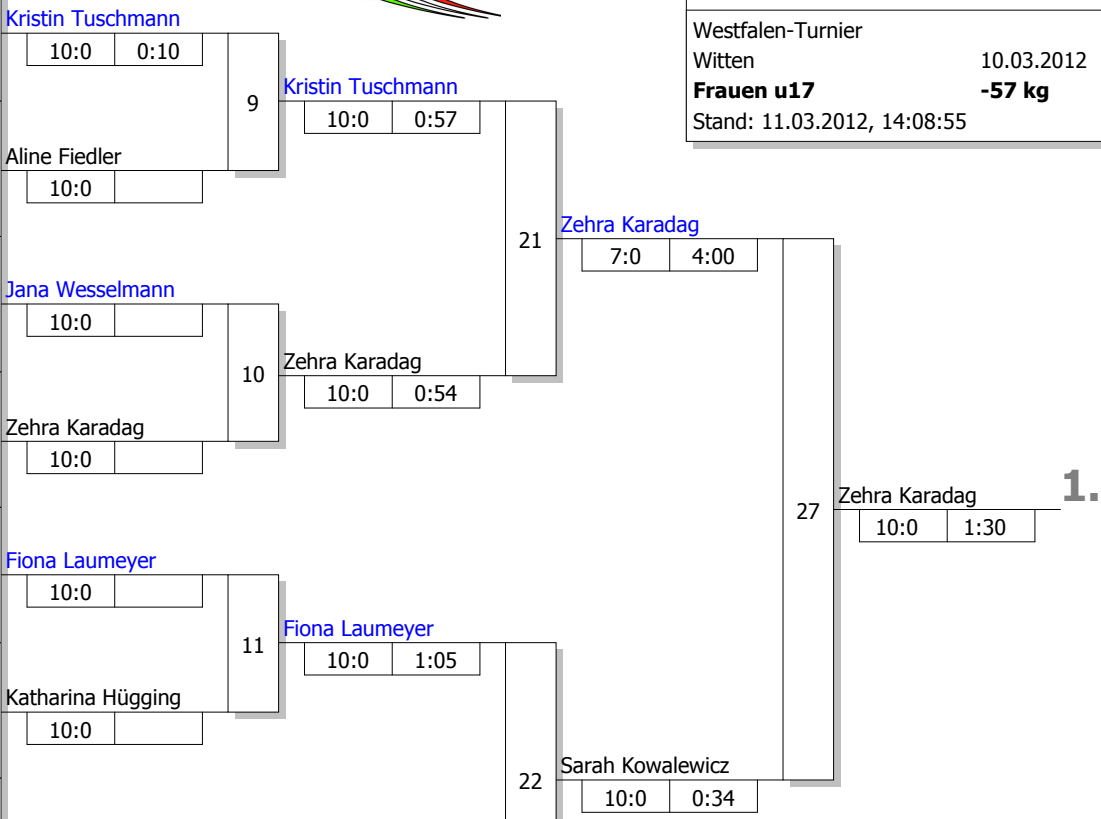

Doppel-KO-System 16 mit 14 TN  
 Westfalen-Turnier  
 Witten 10.03.2012  
**Frauen u17 -52 kg**  
 Stand: 10.03.2012, 16:13:31

**Ergebnis**

1.	Lena Materzok JC 66 Bottrop	MS
2.	Agatha Schmidt JC 66 Bottrop	MS
3.	Nora Naeve Judo-Klub Hagen	AR :
3.	Sara Kesmen Sport Union Annen	AR
5.	Jessica Mletzko Dattelner Judoclub 1958	MS
5.	Lea Föbus PSV Bochum	AR
7.	Nadja Köbernik Judofreunde Siegen-Linden	AR :
7.	Michelle Bazynski Sport Union Annen	AR :

**Trostrunde, Verlierer aus Kampf**

**Legende**

**Hauptrunde, Los-Nr.**

1	Sarah Titgemeyer Wiedenbrücker TV	DT 1
9	Kristin Tuschmann Selmer JC 1982 e.V.	AR 1
5	Aline Fiedler JC Kolping Bocholt	MS 1
13		
3	Jana Wesselmann JG Ibbenbüren	MS 1
11		
7	Zehra Karadag 1.JJJC-Bochum 1958 e.V.	AR 1
15		
2	Fiona Laumeyer JG Ibbenbüren	MS
10		
6	Katharina Hügging JC Kolping Bocholt	MS 1
14		
4	Franziska Laszig Stella Bevergern	MS 1
12		
8	Sarah Kowalewicz Judoka Wattenscheid	AR 1
16		

Doppel-KO-System 16 mit 9 TN  
 Westfalen-Turnier  
 Witten 10.03.2012  
**Frauen u17** -57 kg  
 Stand: 11.03.2012, 14:08:55

**Ergebnis**

1.	Zehra Karadag	
	1.JJJC-Bochum 1958 e.V.	AR :
2.	Sarah Kowalewicz	
	Judoka Wattenscheid	AR :
3.	Kristin Tuschmann	
	Selmer JC 1982 e.V.	AR :
3.	Jana Wesselmann	
	JG Ibbenbüren	MS
5.	Sarah Titgemeyer	
	Wiedenbrücker TV	DT :
5.	Fiona Laumeyer	
	JG Ibbenbüren	MS
7.	Franziska Laszig	
	Stella Bevergern	MS
7.	Aline Fiedler	
	JC Kolping Bocholt	MS