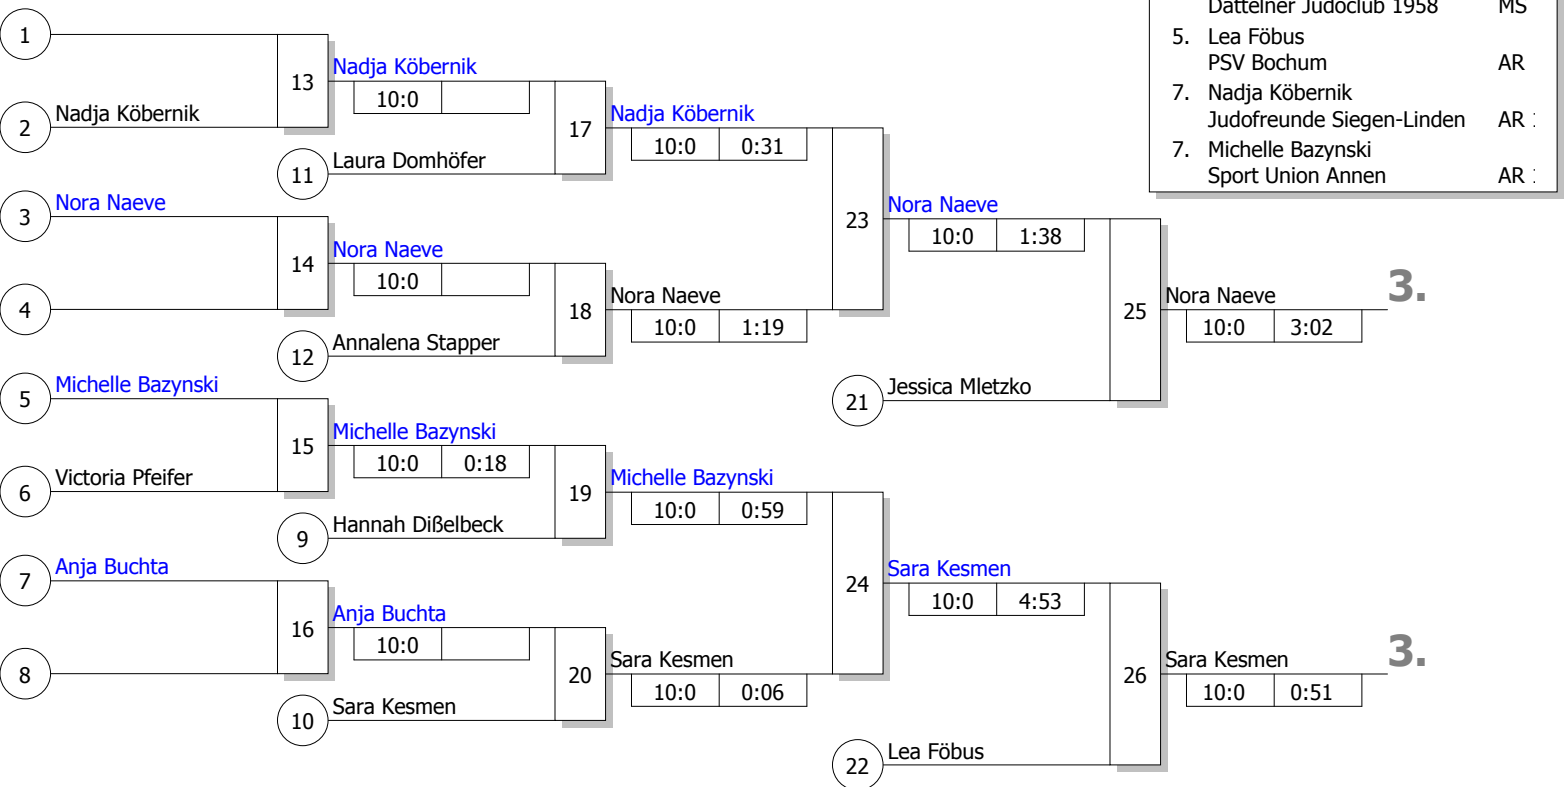

Trostrunde, Verlierer aus Kampf