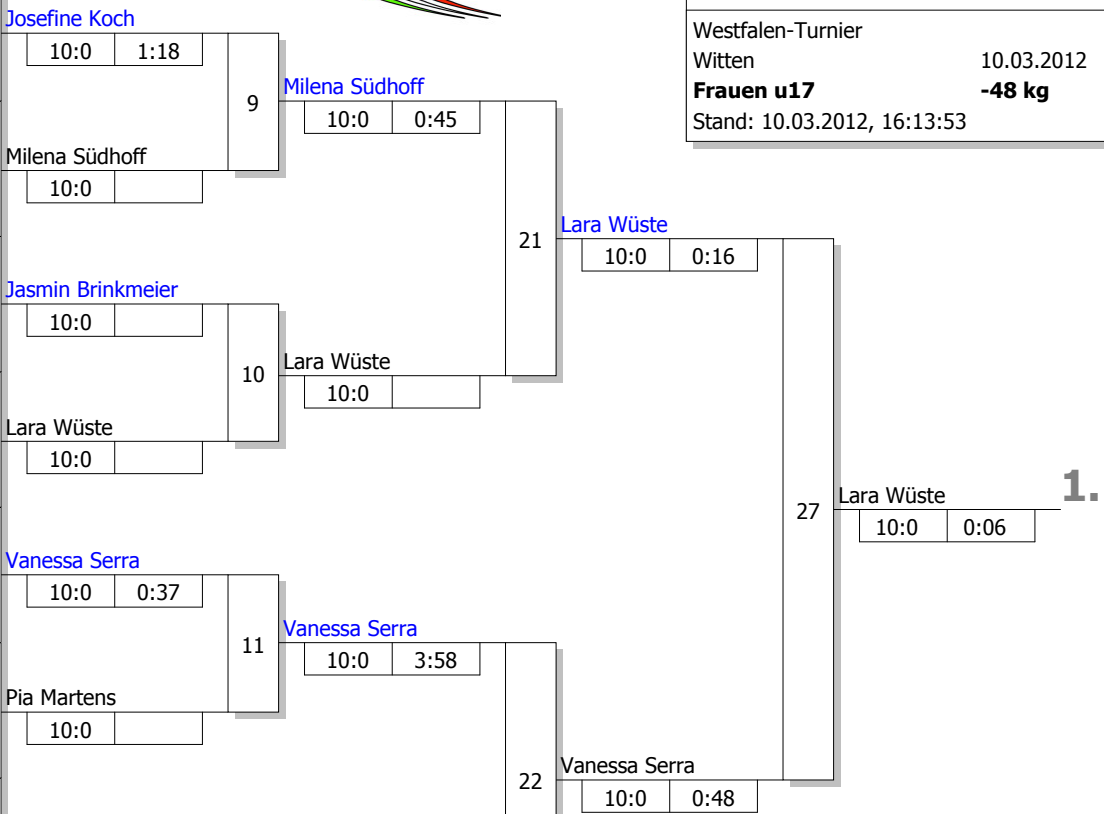

Jeder gegen jeden 3 TN

Westfalen-Turnier  
Witten -44 kg  
10.03.2012 Frauen u17  
Stand: 10.03.2012, 14:54:08

**Poolsystem**

Startnr. - Kämpfername Verein	Verband	Kampf- nummer	1	2	3	Punkte	Unter- bewertg	Platz
1 - Svenja Becker PSV Herford	DT	<b>Punkte Ubw.</b>	0/0	0/0		0:2	0:20 (-20)	3
2 - Christina Hielscher TV Mesum	MS 1	<b>Punkte Ubw.</b>		1/10	0/0	1:1	10:10 (0)	2
3 - Carolin Schlag Judoka Wattenscheid	AR	<b>Punkte Ubw.</b>	1/10		1/10	2:0	20:0 (+20)	1
		<b>Kampf- zeit</b>	2:47	1:11	3:59			

Hauptrunde, Los-Nr.

Doppel-KO-System 16 mit 10 TN

Westfalen-Turnier  
Witten 10.03.2012  
**Frauen u17** -48 kg  
Stand: 10.03.2012, 16:13:53

1	Josefine Koch PSV Herford	DT
9	Luisa Adam Judofreunde Siegen-Lindenberg	AR 1
5	Milena Südhoff Judoteam DJK Stadtlohn	MS
13		
3	Jasmin Brinkmeier Wiedenbrücker TV	DT 1
11		
7	Lara Wüste Börde-Union	AR 1
15		
2	Alessa Barber SV Brackwede	DT 1
10	Vanessa Serra Judofreunde Siegen-Lindenberg	AR 1
6	Pia Martens JC Kolping Bocholt	MS 1
14		
4	Alisa Günzel JG Ibbenbüren	MS
12		
8	Merjema Bajramovic TSV Hagen 1860 e. V.	AR 1
16		

Ergebnis

- Lara Wüste  
Börde-Union AR :
- Vanessa Serra  
Judofreunde Siegen-Linden AR :
- Pia Martens  
JC Kolping Bocholt MS
- Merjema Bajramovic  
TSV Hagen 1860 e. V. AR :
- Milena Südhoff  
Judoteam DJK Stadtlohn MS
- Alessa Barber  
SV Brackwede DT :
- Alisa Günzel  
JG Ibbenbüren MS
- Jasmin Brinkmeier  
Wiedenbrücker TV DT :