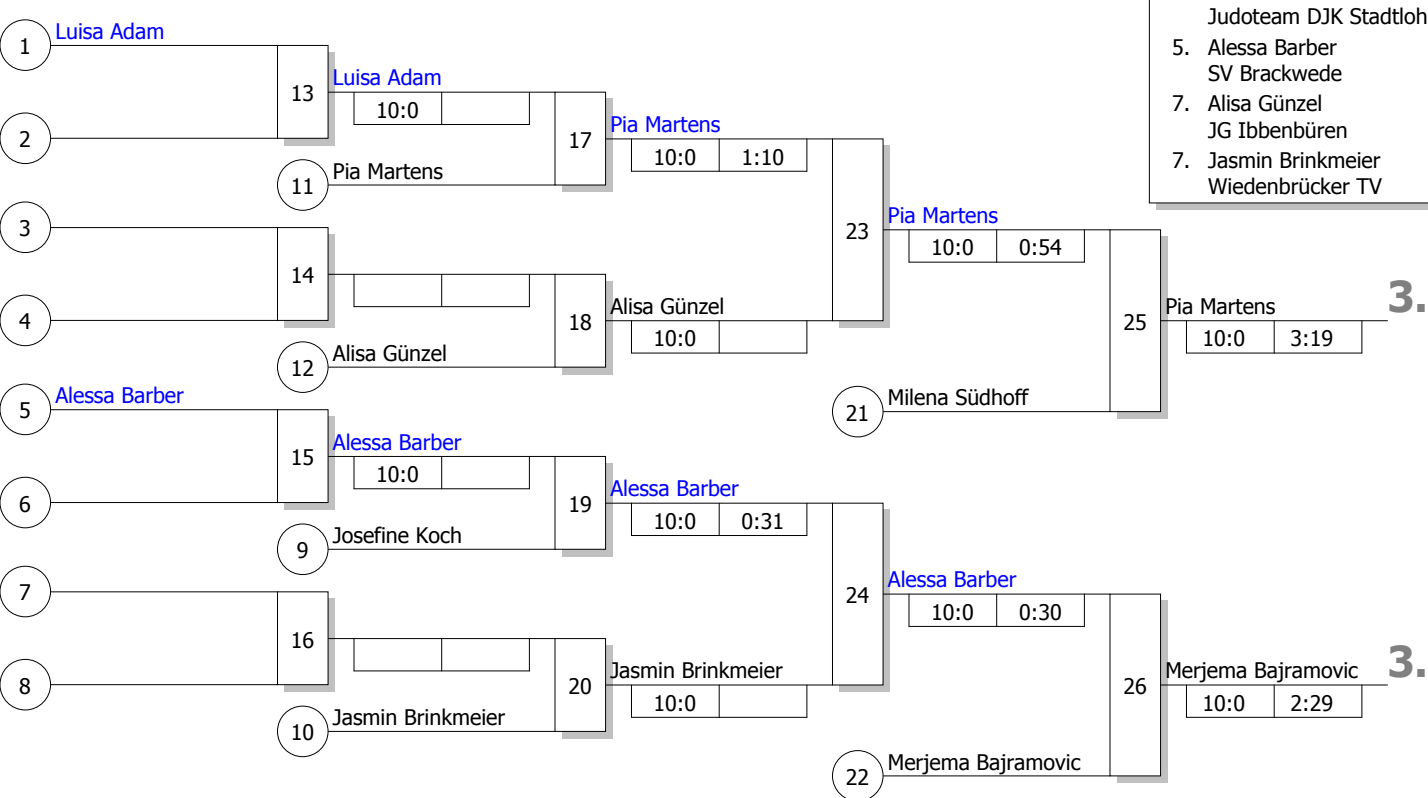

Trostrunde, Verlierer aus Kampf