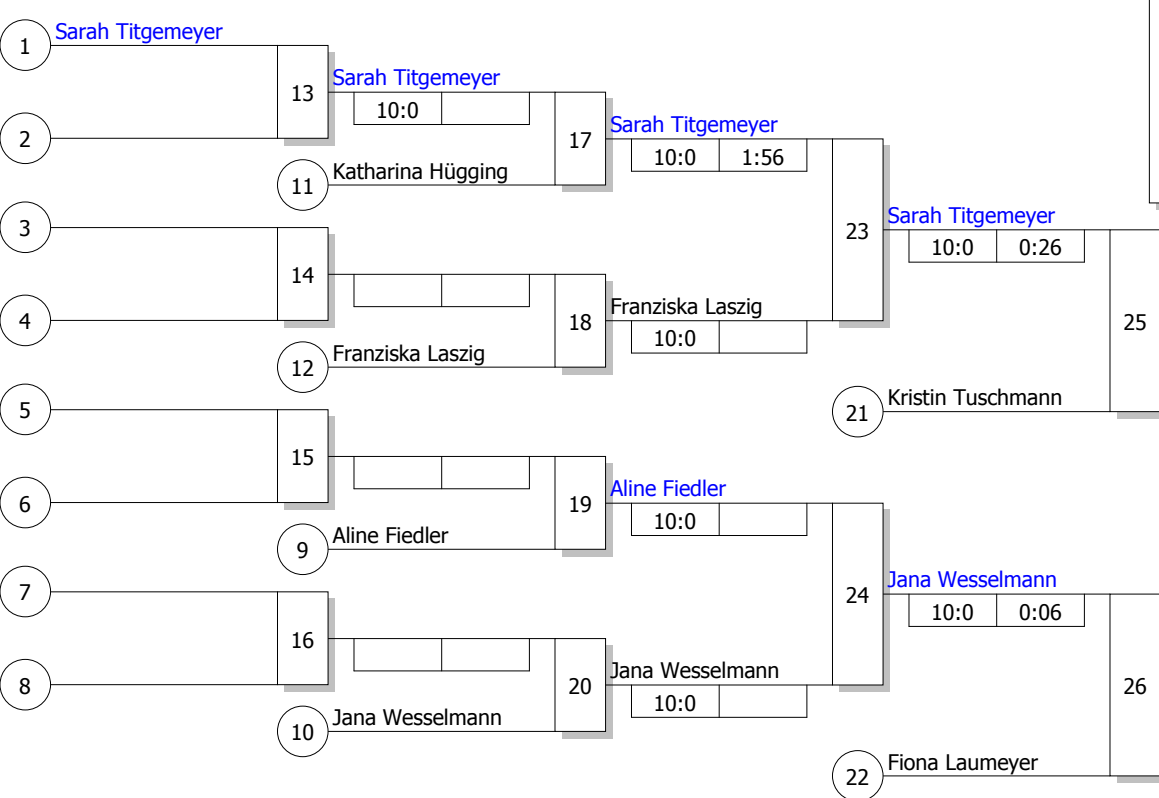

Trostrunde, Verlierer aus Kampf