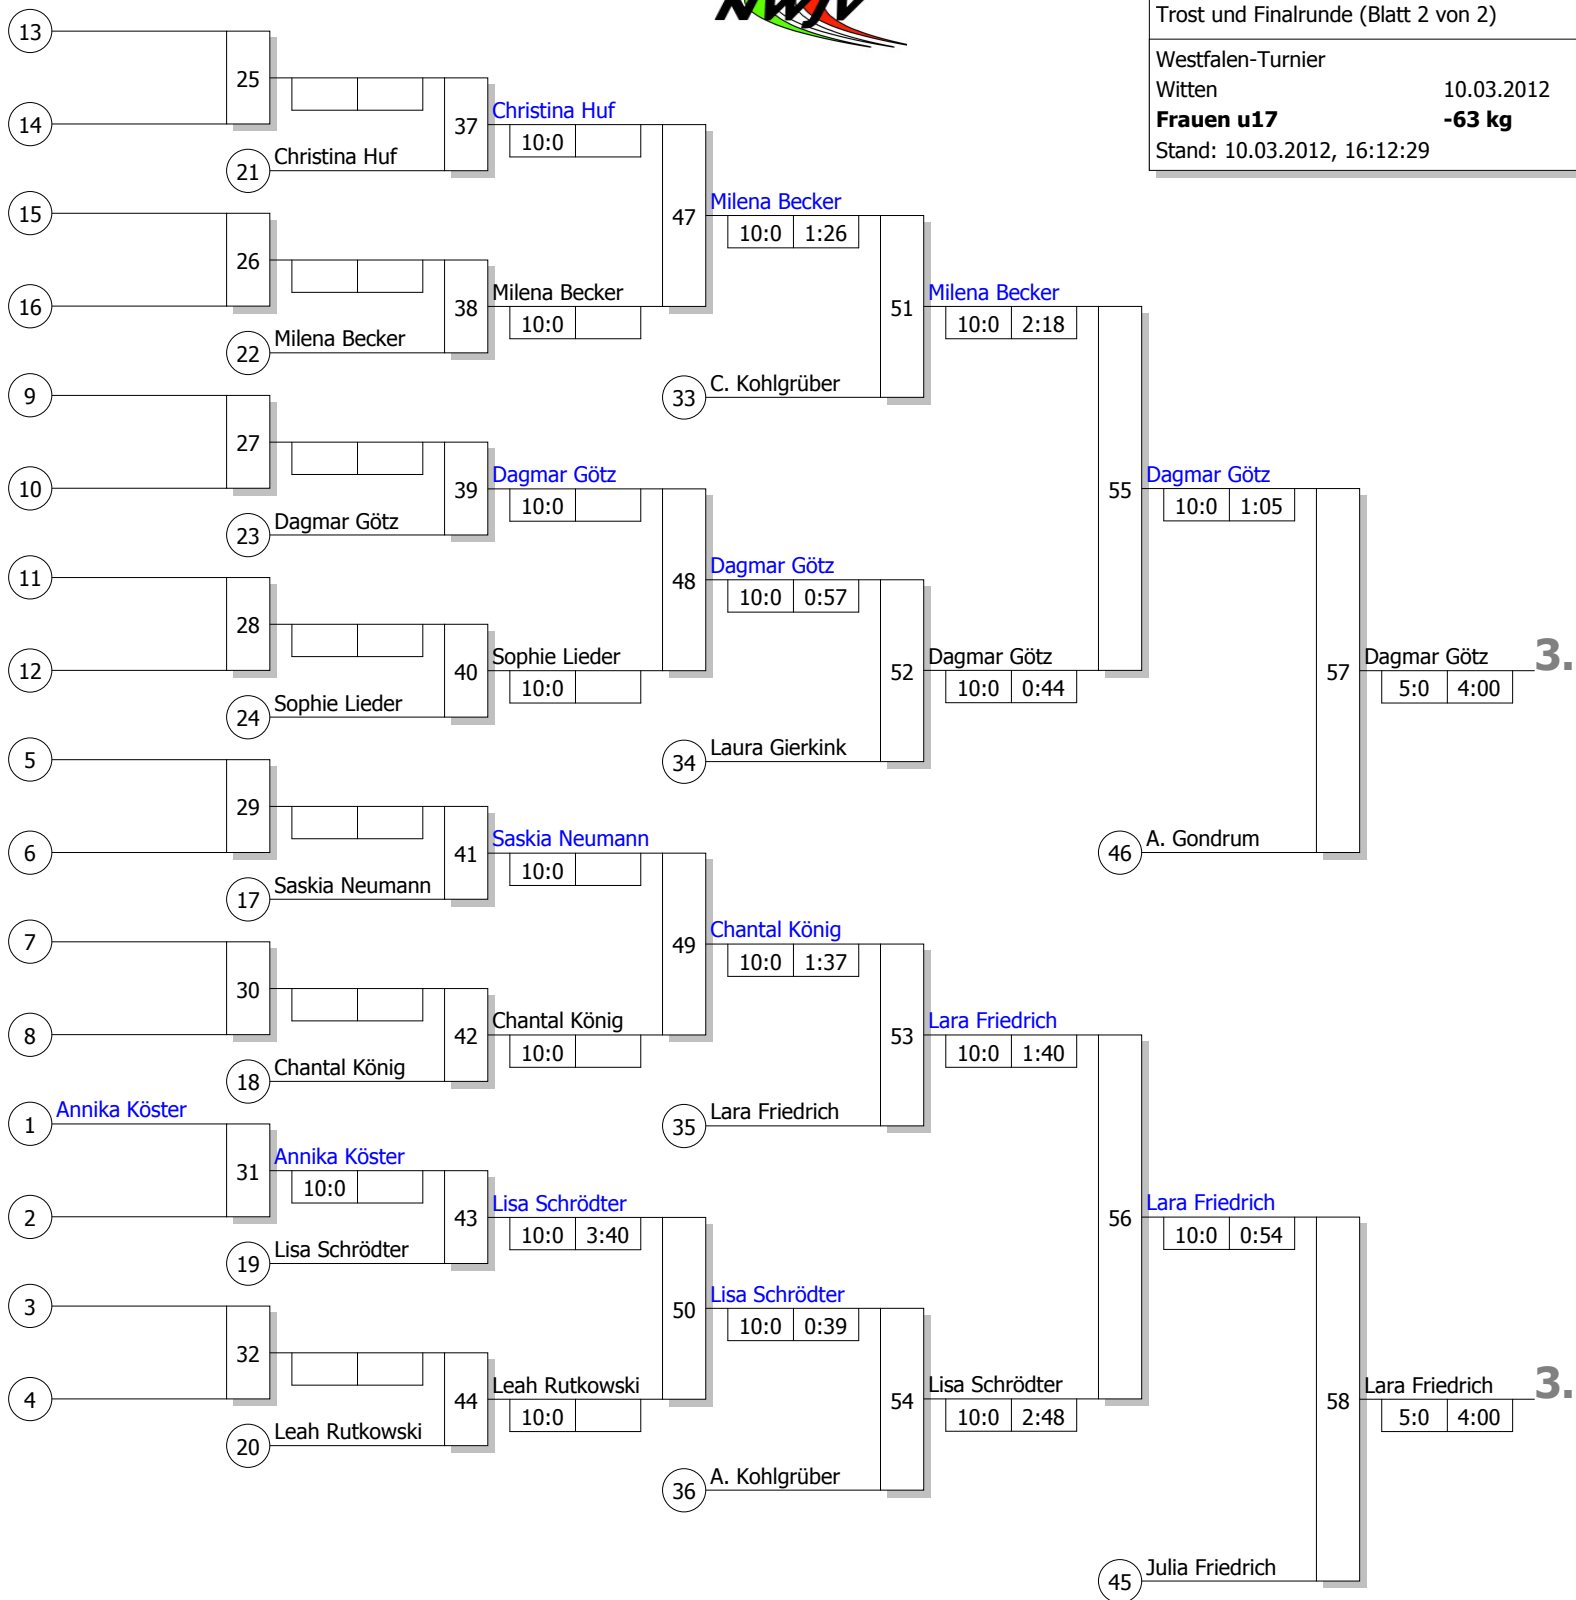

1.

**Legende**

Kampffolge-Nummer  
Sieger-Name  
Zeit  
Unterbewertung

Trostrunde, Verlierer aus Kampf

Doppel-KO-System 32 mit 17 TN  
 Trost und Finalrunde (Blatt 2 von 2)

Westfalen-Turnier  
 Witten 10.03.2012  
**Frauen u17** -63 kg  
 Stand: 10.03.2012, 16:12:29