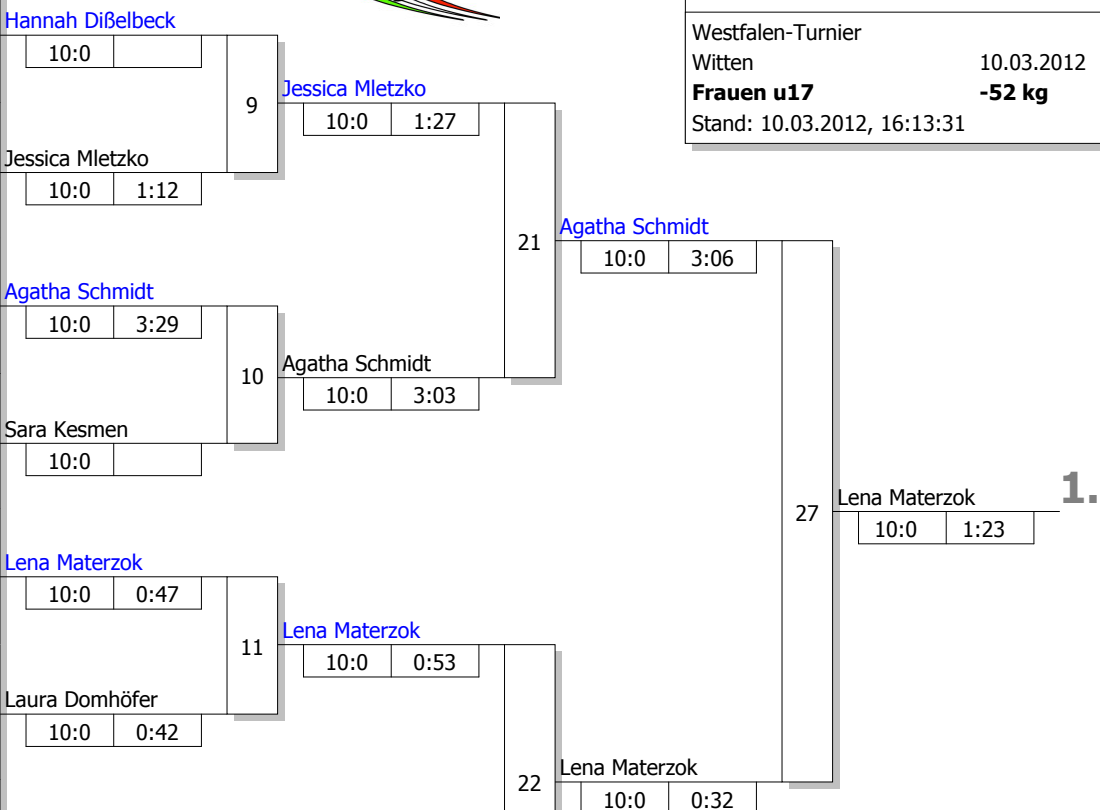

Hauptrunde, Los-Nr.

Doppel-KO-System 16 mit 10 TN

Westfalen-Turnier  
Witten 10.03.2012  
**Frauen u17** -48 kg  
Stand: 10.03.2012, 16:13:53

1	Josefine Koch PSV Herford	DT
9	Luisa Adam Judofreunde Siegen-Lindenberg	AR 1
5	Milena Südhoff Judoteam DJK Stadtlohn	MS
13		
3	Jasmin Brinkmeier Wiedenbrücker TV	DT 1
11		
7	Lara Wüste Börde-Union	AR 1
15		
2	Alessa Barber SV Brackwede	DT 1
10	Vanessa Serra Judofreunde Siegen-Lindenberg	AR 1
6	Pia Martens JC Kolping Bocholt	MS 1
14		
4	Alisa Günzel JG Ibbenbüren	MS
12		
8	Merjema Bajramovic TSV Hagen 1860 e. V.	AR 1
16		

Trostrunde, Verlierer aus Kampf

Legende

**Hauptrunde, Los-Nr.**

1	Sabrina Piwek Hap-Ki-Do Club Oelde	MS
9	Hannah Dißelbeck Budoka Höntrop e.V.	AR
5	Jessica Mletzko Dattelner Judoclub 1958	MS 1
13	Nadja Köbernik Judofreunde Siegen-Lindenberg	AR 1
3	Agatha Schmidt JC 66 Bottrop	MS
11	Nora Naeve Judo-Klub Hagen	AR 1
7	Sara Kesmen Sport Union Annen	AR
15		
2	Lena Materzok JC 66 Bottrop	MS
10	Michelle Bazynski Sport Union Annen	AR 1
6	Laura Domhöfer TV Mesum	MS 1
14	Victoria Pfeifer Judofreunde Siegen-Lindenberg	AR 1
4	Annalena Stapper Judoteam DJK Stadtlohn	MS
12	Anja Buchta Judo-Vereinigung Siegerland	AR 1
8	Lea Föbus PSV Bochum	AR
16		

Doppel-KO-System 16 mit 14 TN  
 Westfalen-Turnier  
 Witten 10.03.2012  
**Frauen u17 -52 kg**  
 Stand: 10.03.2012, 16:13:31

**Ergebnis**

1.	Lena Materzok JC 66 Bottrop	MS
2.	Agatha Schmidt JC 66 Bottrop	MS
3.	Nora Naeve Judo-Klub Hagen	AR :
3.	Sara Kesmen Sport Union Annen	AR
5.	Jessica Mletzko Dattelner Judoclub 1958	MS
5.	Lea Föbus PSV Bochum	AR
7.	Nadja Köbernik Judofreunde Siegen-Linden	AR :
7.	Michelle Bazynski Sport Union Annen	AR :