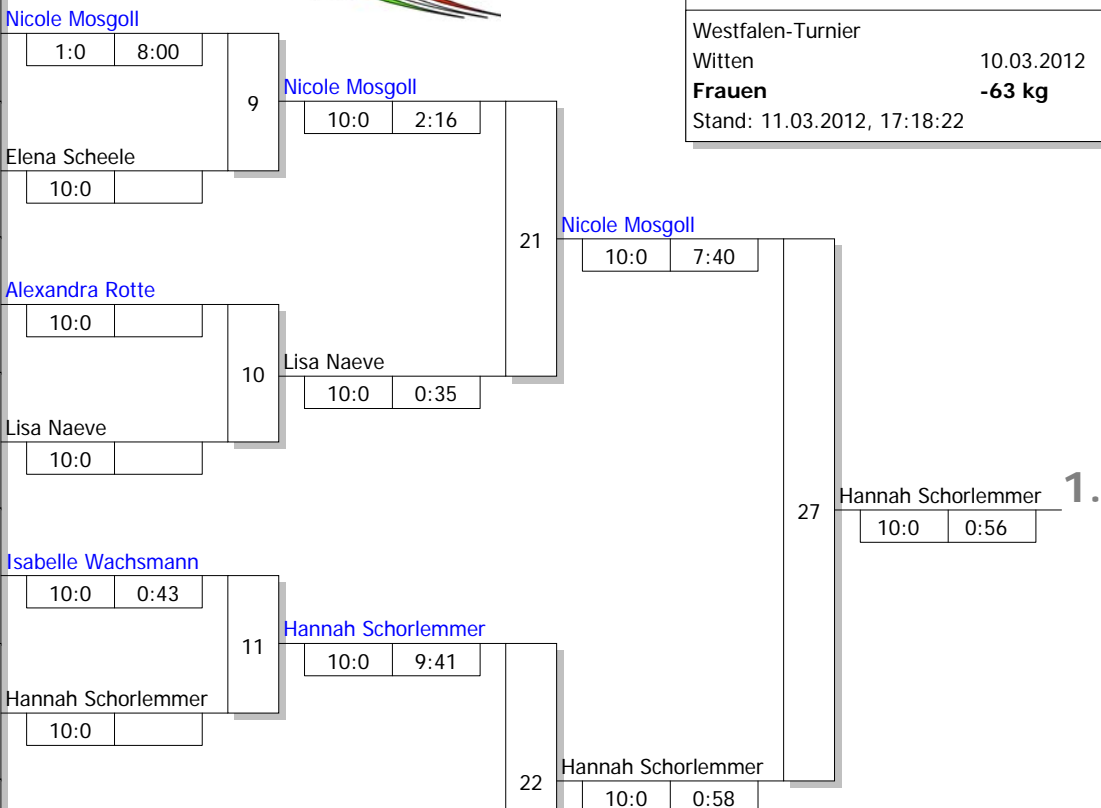

### Poolsystem

Startnr. - Kämpfername Verein	Verband	Kampf- nummer	1	2	3	Punkte	Unter- bewertg	Platz
1 - Stavroula Mavridou Hap-Ki-Do Club Oelde	MS	Punkte Ubw.	0/0	0/0		0:2	0:20 (-20)	3
2 - Miriam Berghoff TuS 1896 Oeventrop	AR 1	Punkte Ubw.		1/10	0/0	1:1	10:10 (0)	2
3 - Julia Rotthoff Judofreunde Siegen-Lindenberg	AR 1	Punkte Ubw.	1/10		1/10	2:0	20:0 (+20)	1
		Kampf- zeit	0:22	0:52	1:51			

Hauptrunde, Los-Nr.

1	Nicole Mosgoll JC 66 Bottrop	MS
9	Anna Stausberg Judofreunde Siegen-Lindenberg	AR 1
5	Elena Scheele TuS Iserlohn 1846 e.V.	MS 1
13		
3	Alexandra Rotte Dattelner Judoclub 1958	MS 1
11		
7	Lisa Naeve Judo-Klub Hagen	AR 1
15		
2	Isabelle Wachsmann Judoka Rauxel	AR
10	Linda Burgmann Judofreunde Siegen-Lindenberg	AR 1
6	Hannah Schorlemmer Sport Union Annen	AR 1
14		
4	Nadine Dirksmeyer JG Ibbenbüren	MS 1
12		
8	Verena Serra Judofreunde Siegen-Lindenberg	AR 1
16		

Doppel-KO-System 16 mit 10 TN

Westfalen-Turnier  
Witten 10.03.2012  
**Frauen** -63 kg  
Stand: 11.03.2012, 17:18:22

Ergebnis

1.	Hannah Schorlemmer	Sport Union Annen	AR
2.	Nicole Mosgoll	JC 66 Bottrop	MS
3.	Anna Stausberg	Judofreunde Siegen-Linden	AR
3.	Elena Scheele	TuS Iserlohn 1846 e.V.	MS
5.	Lisa Naeve	Judo-Klub Hagen	AR
5.	Nadine Dirksmeyer	JG Ibbenbüren	MS
7.	Verena Serra	Judofreunde Siegen-Linden	AR
7.	Alexandra Rotte	Dattelner Judoclub 1958	MS

Trostrunde, Verlierer aus Kampf

Legende

Jeder gegen jeden 3 TN

Westfalen-Turnier  
Witten -78 kg  
10.03.2012 Frauen  
Stand: 11.03.2012, 17:11:18

**Poolsystem**

Startnr. - Kämpfername Verein	Verband	Kampf- nummer	1	2	3	Punkte	Unter- bewertg	Platz
1 - Nina Skala TV-Einigkeit Waltrop	MS	Punkte Ubw.	1/10	1/10		2:0	20:0 (+20)	1
2 - Sophie Kleine-Eickhoff 1. SC Lippetal	AR	Punkte Ubw.		0/0	0/0	0:2	0:20 (-20)	3
3 - Katharina Schmitz DSC Wanne-Eickel - Judo	AR 1	Punkte Ubw.	0/0		1/10	1:1	10:10 (0)	2
		Kampf- zeit	0:22	0:30	0:57			