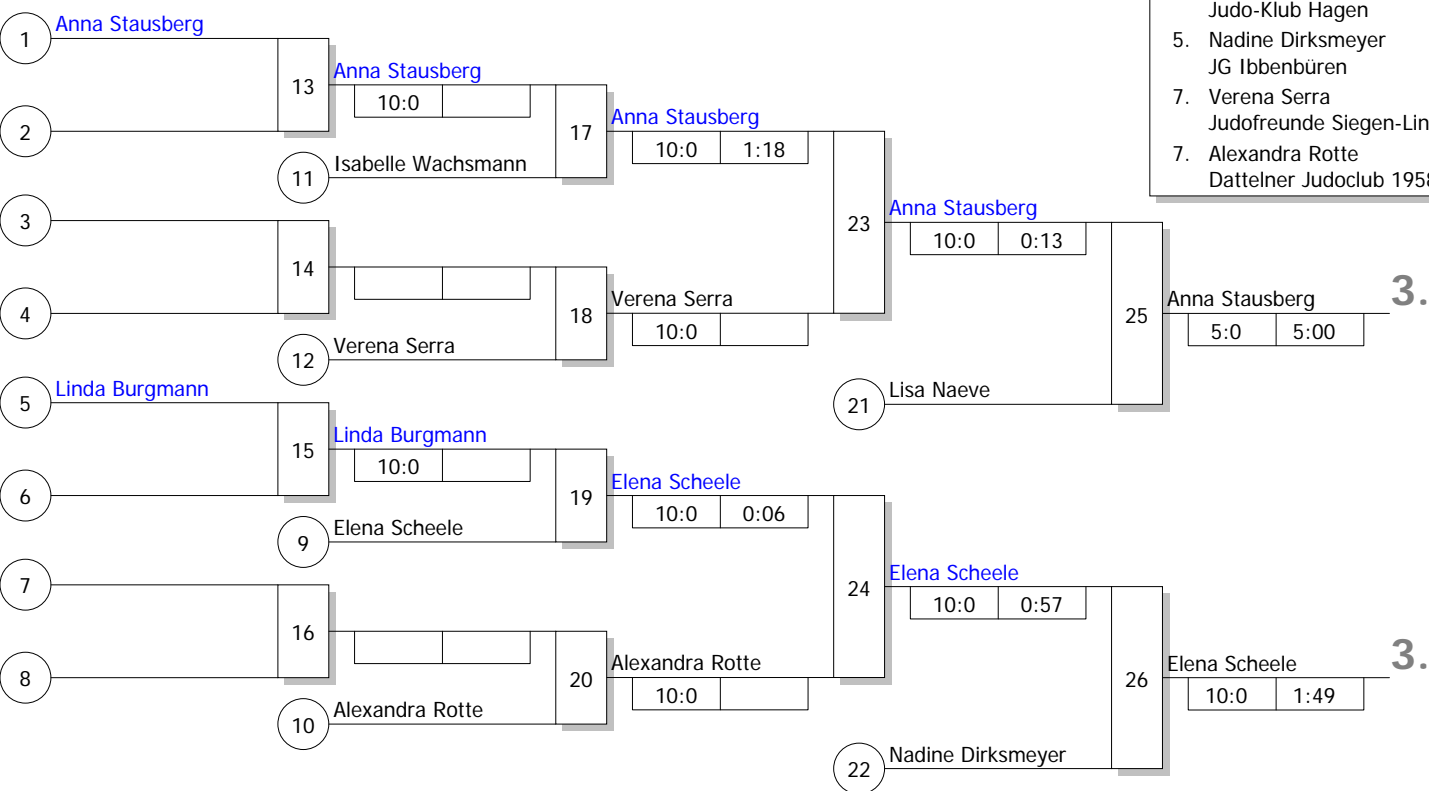

Doppel-KO-System 16 mit 10 TN

Westfalen-Turnier  
Witten 10.03.2012  
**Frauen** -63 kg  
Stand: 11.03.2012, 17:18:22

Ergebnis

1.	Hannah Schorlemmer	Sport Union Annen	AR
2.	Nicole Mosgoll	JC 66 Bottrop	MS
3.	Anna Stausberg	Judofreunde Siegen-Linden	AR
3.	Elena Scheele	TuS Iserlohn 1846 e.V.	MS
5.	Lisa Naeve	Judo-Klub Hagen	AR
5.	Nadine Dirksmeyer	JG Ibbenbüren	MS
7.	Verena Serra	Judofreunde Siegen-Linden	AR
7.	Alexandra Rotte	Dattelner Judoclub 1958	MS

Trostrunde, Verlierer aus Kampf

Legende

Jeder gegen jeden 3 TN

Westfalen-Turnier  
Witten -78 kg  
10.03.2012 Frauen  
Stand: 11.03.2012, 17:11:18

**Poolsystem**

Startnr. - Kämpfername Verein	Verband	Kampf- nummer	1	2	3	Punkte	Unter- bewertg	Platz
1 - Nina Skala TV-Einigkeit Waltrop	MS	Punkte Ubw.	1/10	1/10		2:0	20:0 (+20)	1
2 - Sophie Kleine-Eickhoff 1. SC Lippetal	AR	Punkte Ubw.		0/0	0/0	0:2	0:20 (-20)	3
3 - Katharina Schmitz DSC Wanne-Eickel - Judo	AR 1	Punkte Ubw.	0/0		1/10	1:1	10:10 (0)	2
		Kampf- zeit	0:22	0:30	0:57			