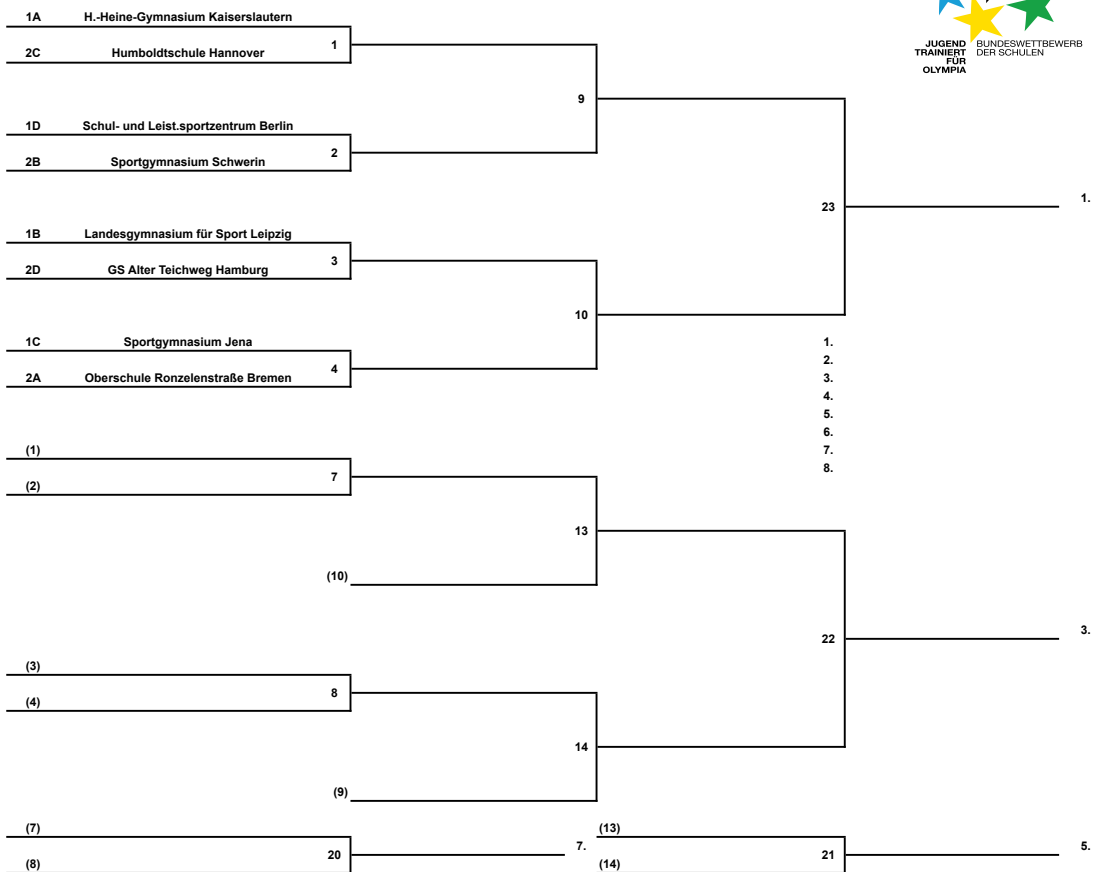

128

128

Kampffolge: C1 - C2, D1 - D2 // C2 - C3, D2 - D3 // C1 - C3, D1 - D3

hussong

Schonach, 26.02.-01.03.2012

JTFO - Wettkampf III / Mädchen 13. Bundesfinale JUDO

Schonach, 26.02. - 01.03.2012

Finalrunde (Plätze 1 - 8)

Platzierungsrunde (Plätze 9 - 14)