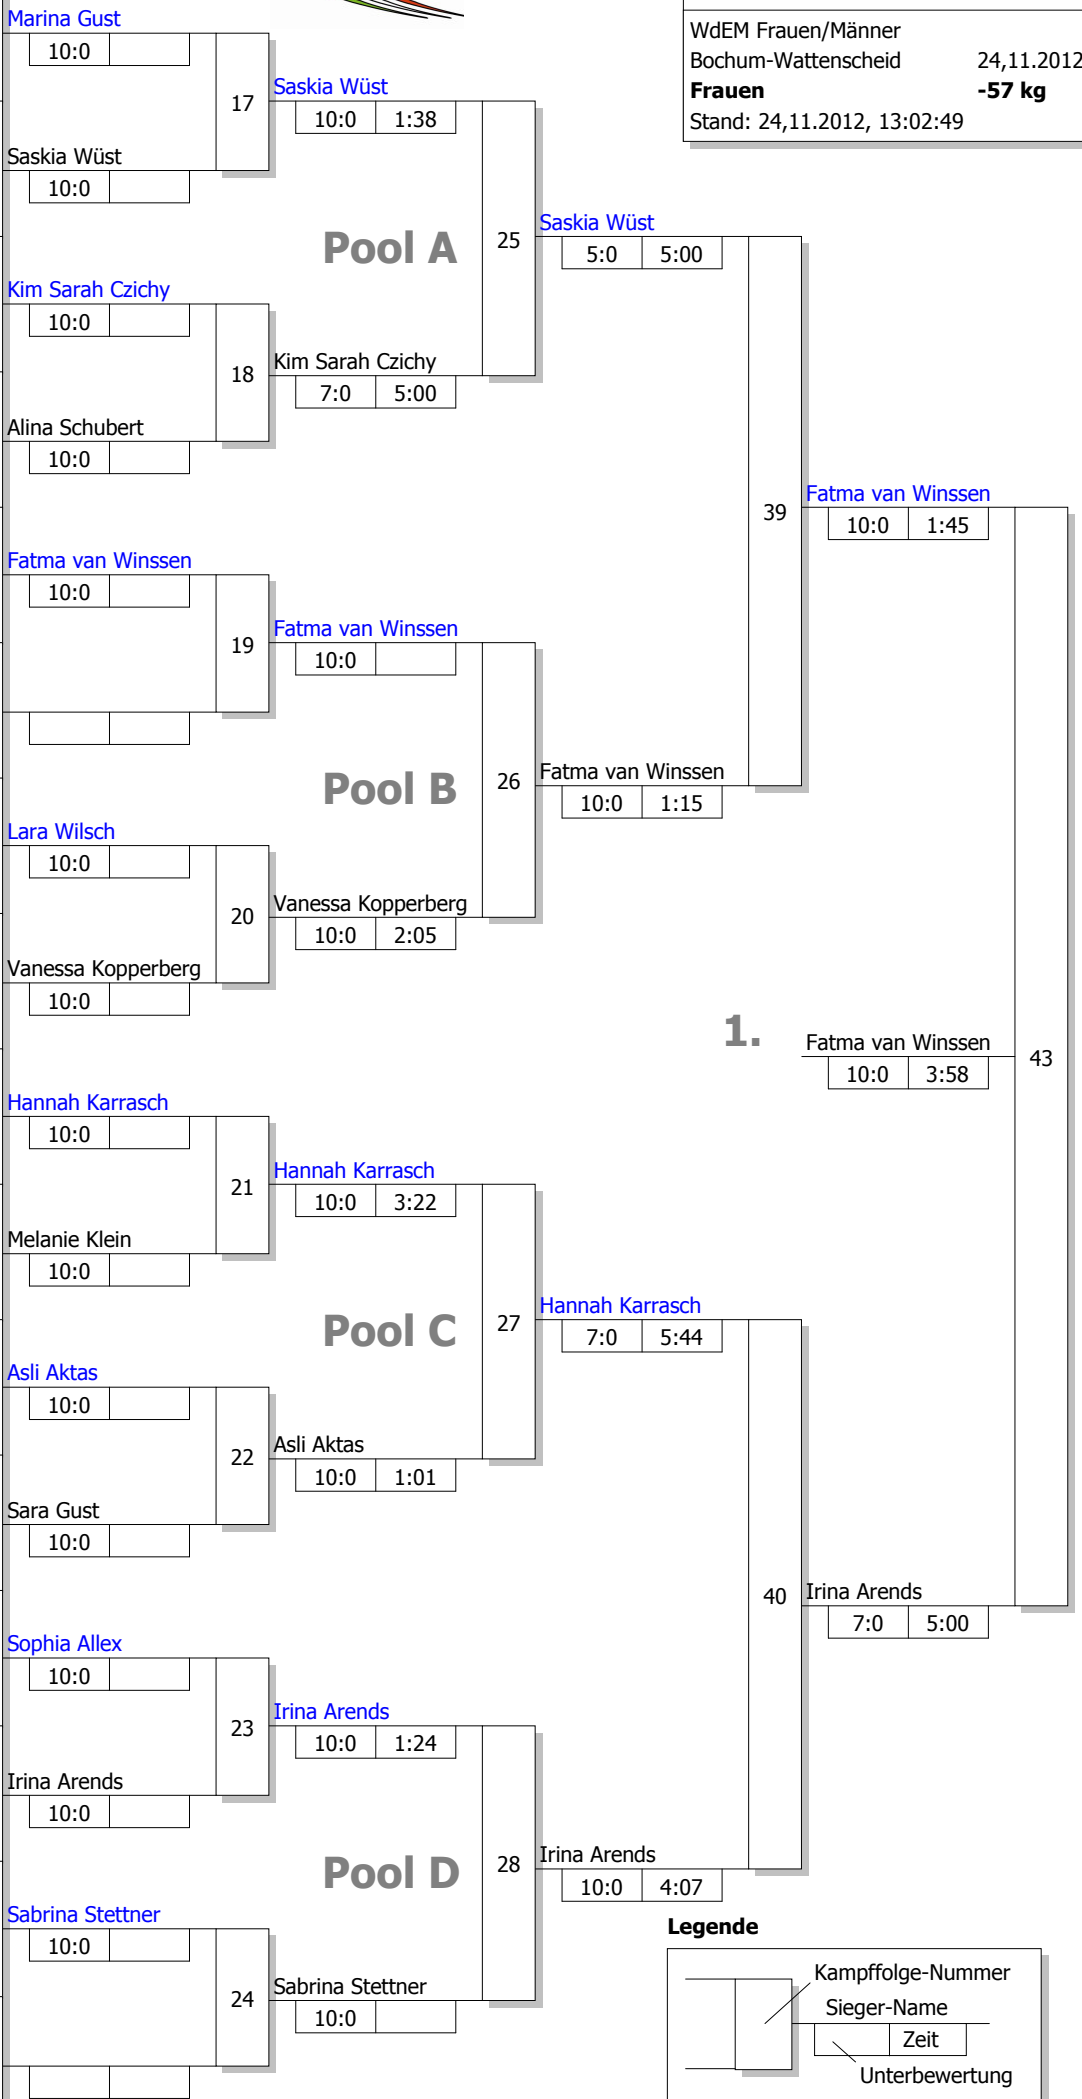

Haupttrunde, Los-Nr.

KO-System 2x Trostrd. 32 mit 14 TN
Haupttrunde (Blatt 1 von 2)

WdEM Frauen/Männer
Bochum-Wattenscheid 24,11.2012
Frauen -57 kg
Stand: 24,11.2012, 13:02:49

1			
17	Marina Gust	D 4	
9	Saskia Wüst	MS 2	
25			
5	Kim Sarah Czichy	K 1	
21			
13	Alina Schubert	AR 3	
29			
3	Fatma van Winssen	AR 1	
19			
11			
27			
7	Lara Wilsch	D 2	
23			
15	Vanessa Kopperberg	K 3	
31			
2	Hannah Karrasch	MS 1	
18			
10	Melanie Klein	AR 4	
26			
6	Asli Aktas	K 2	
22			
14	Sara Gust	D 3	
30			
4	Sophia Allex	D 1	
20			
12	Irina Arends	MS 3	
28			
8	Sabrina Stettner	AR 2	
24			
16			
32