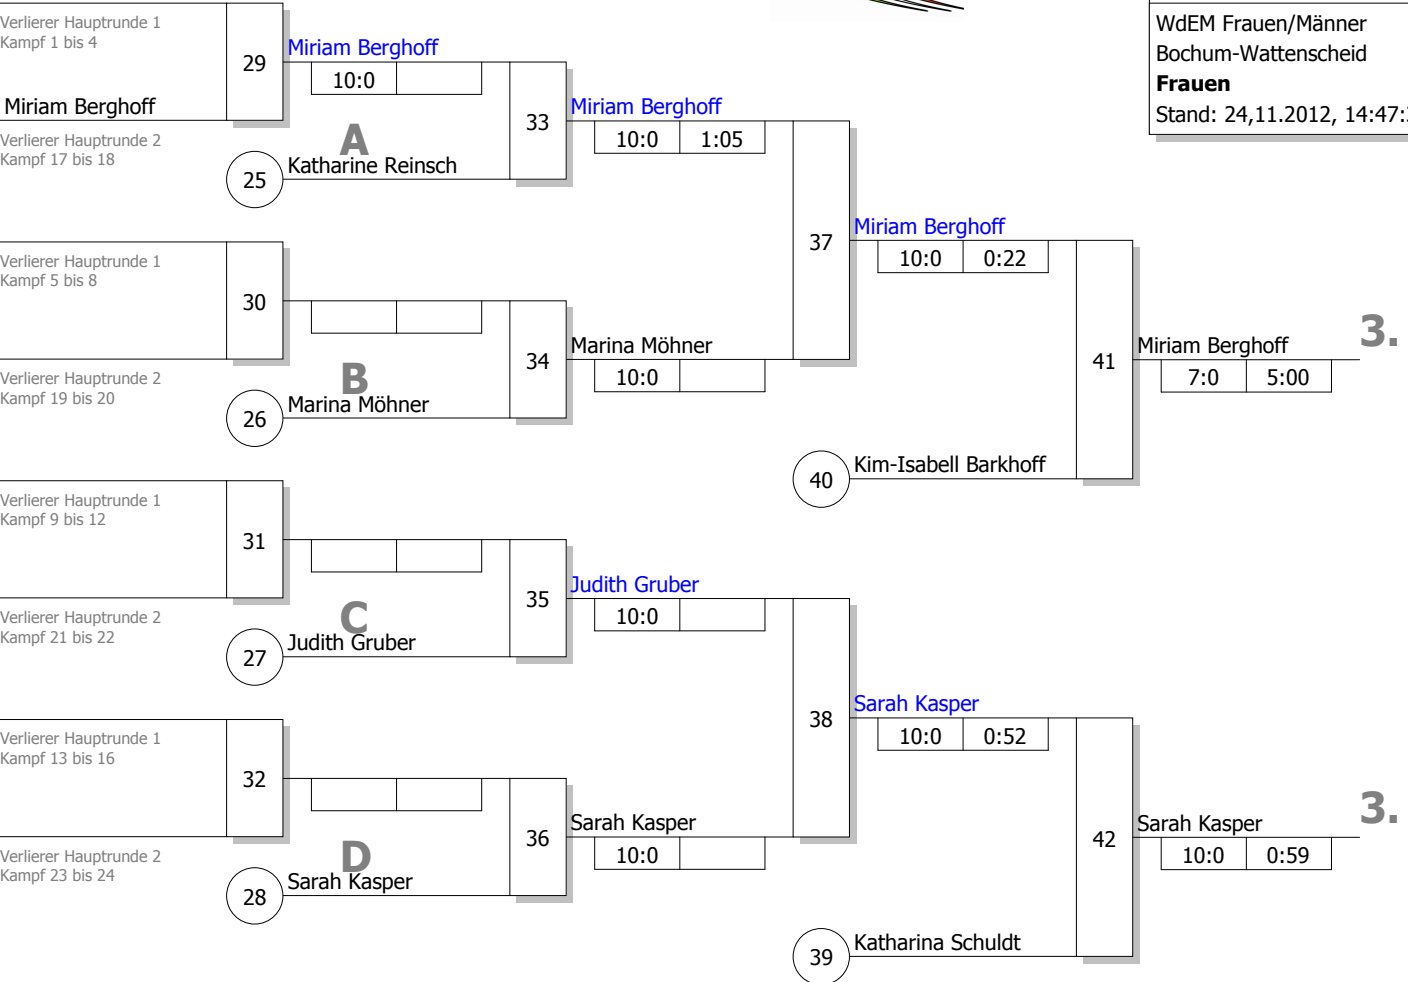

Trostrunde aller Verlierer gegen Poolsieger aus Pool

KO-System 2x Trostrd. 32 mit 13 TN
Trost und Finalrunde (Blatt 2 von 2)

WdEM Frauen/Männer
Bochum-Wattenscheid 24,11.2012
Frauen -52 kg
Stand: 24,11.2012, 14:47:36

Ergebnis

1.	Kathrin Loskamp	JC 71 Düsseldorf	D 1
2.	Julia Rothhoff	JF Siegen-Lindenberg	AR :
3.	Miriam Berghoff	TuS Oeventrop	AR :
3.	Sarah Kasper	SU Witten-Annen	AR :
5.	Kim-Isabell Barkhoff	JC Velen-Reken	MS
5.	Katharina Schuldt	JC Sakura Herzogenrath	K 1
7.	Marina Möhner	PSV Oberhausen	D 2
7.	Judith Gruber	TSV Bayer 04 Leverkusen	K 2