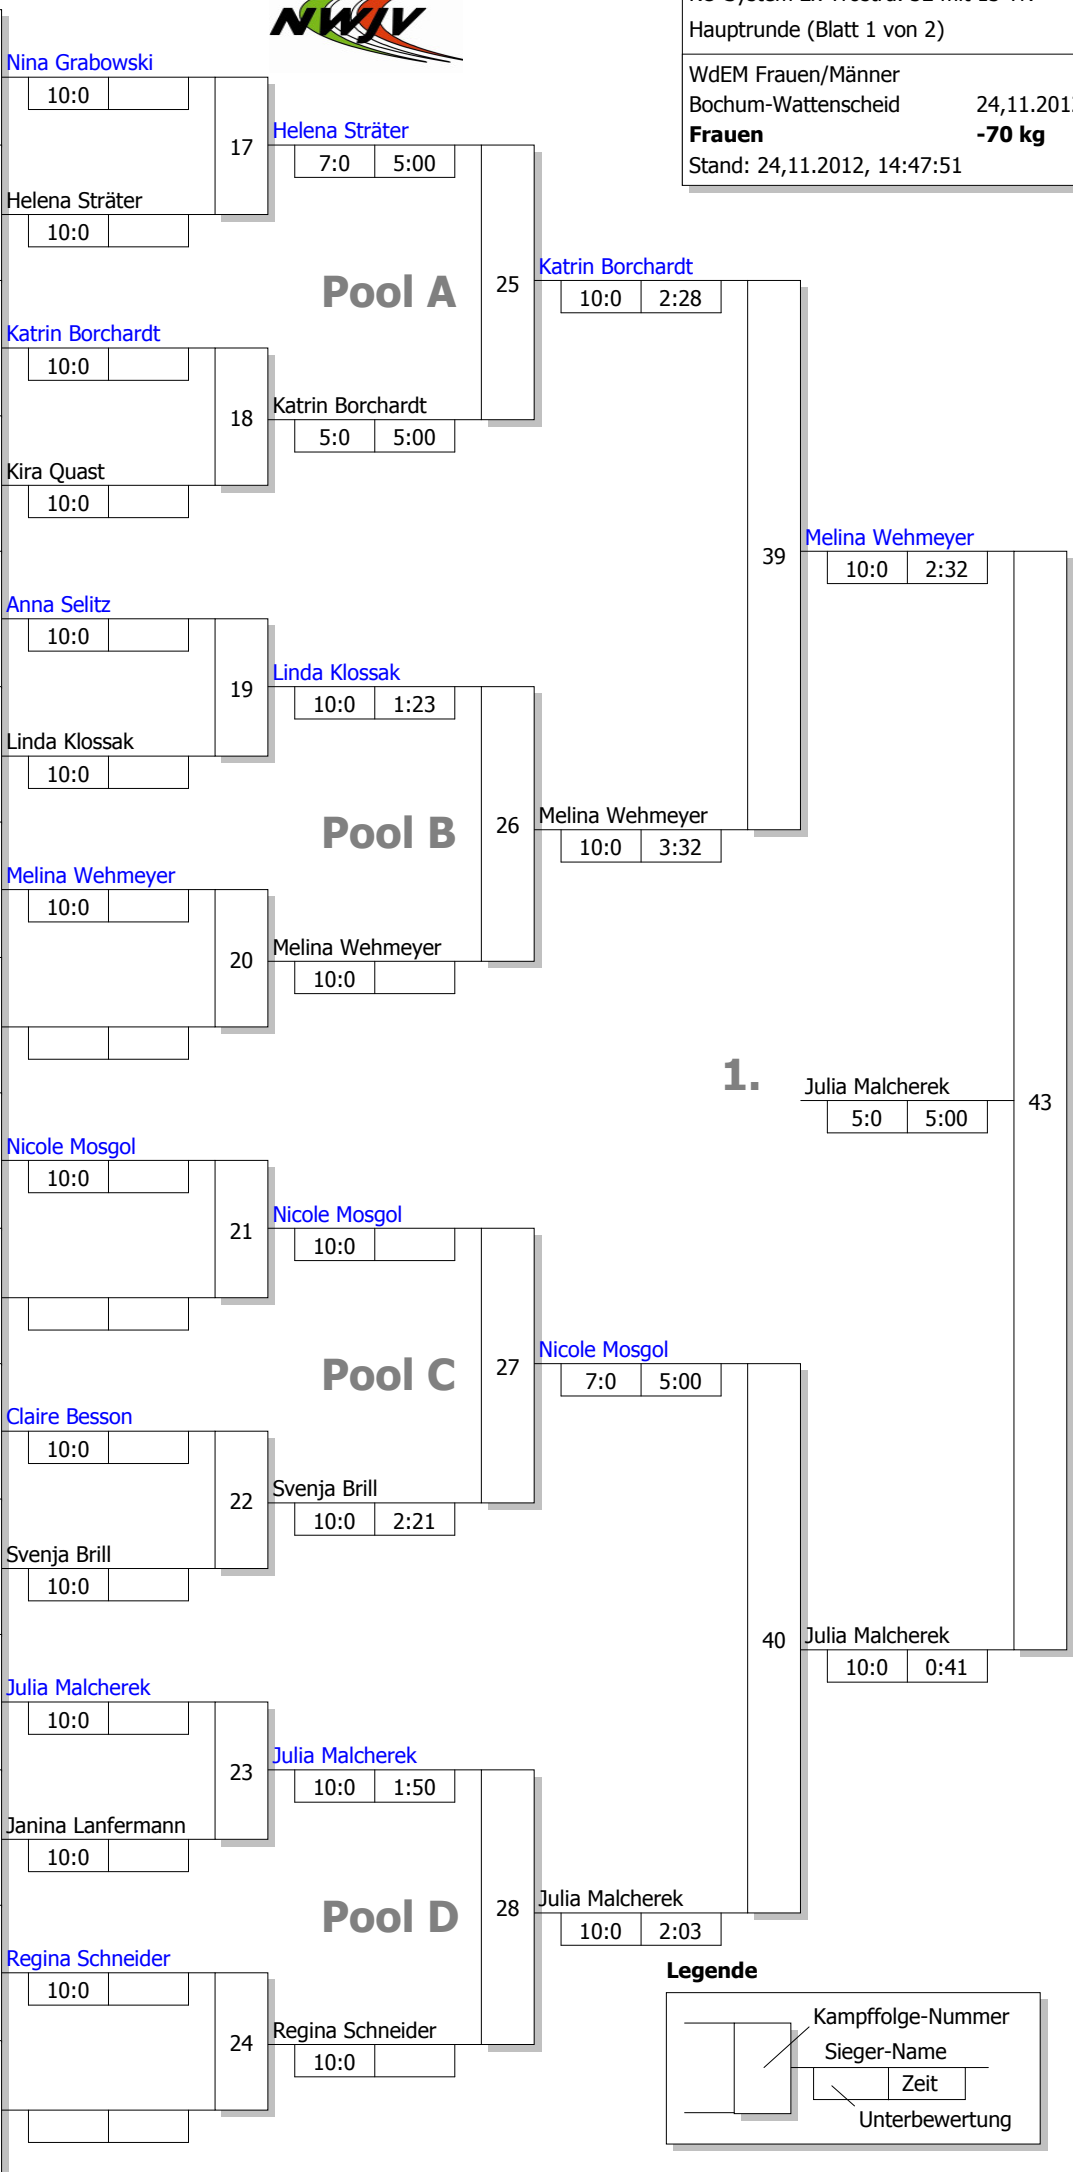

Hauptrunde, Los-Nr.

KO-System 2x Trostrd. 32 mit 13 TN
Hauptrunde (Blatt 1 von 2)
WdEM Frauen/Männer
Bochum-Wattenscheid 24.11.2012
Frauen -70 kg
Stand: 24.11.2012, 14:47:51

1			
17	Nina Grabowski Budo-Club Kamp-Lintfort	D 4	
9	Helena Sträter PSV Recklinghausen	MS 2	
25			
5	Katrin Borchardt JC Wermelskirchen	K 1	
21			
13	Kira Quast SU Witten-Annen	AR 3	
29			
3	Anna Selitz Selmer JC	AR 1	
19			
11	Linda Klossak JC 66 Bottrop	MS 4	
27			
7	Melina Wehmeyer 1. JC Mönchengladbach	D 2	
23			
15			
31			
2	Nicole Mosgol JC 66 Bottrop	MS 1	
18			
10			
26			
6	Claire Besson Jülicher JC	K 2	
22			
14	Svenja Brill Garather SV	D 3	
30			
4	Julia Malcherek PSV Duisburg	D 1	
20			
12	Janina Lanfermann JC 66 Bottrop	MS 3	
28			
8	Regina Schneider PSV Bochum	AR 2	
24			
16			
32			

Legende

Kampffolge-Nummer
Sieger-Name
Zeit
Unterbewertung