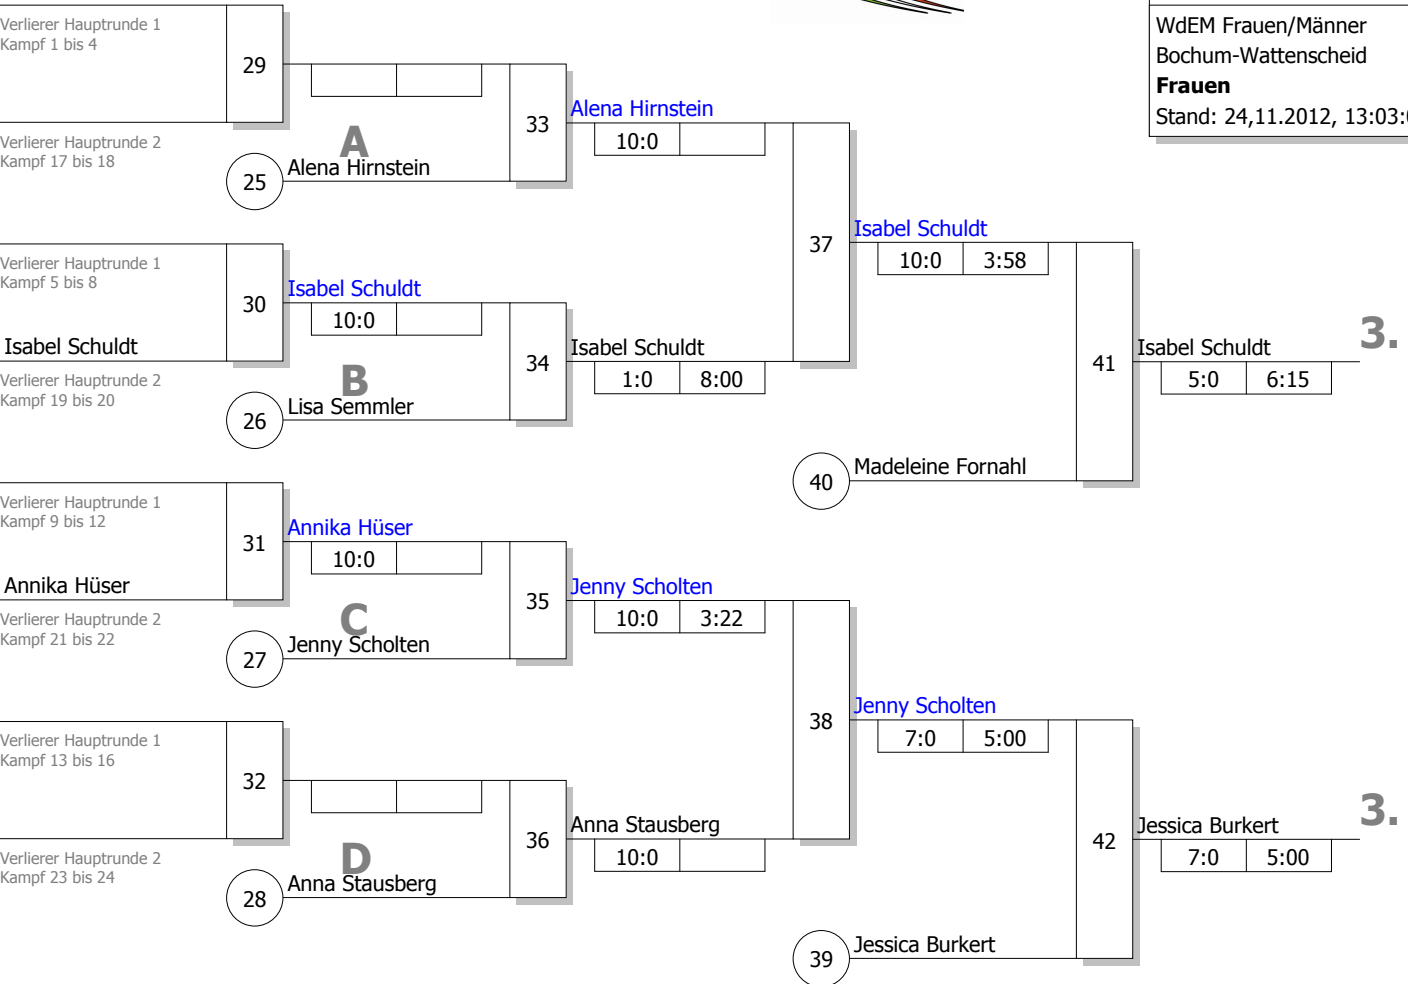

Legende

- Kampffolge-Nummer
- Sieger-Name
- Zeit
- Unterbewertung

Trostrunde aller Verlierer gegen Poolsieger aus Pool

KO-System 2x Trostrd. 32 mit 12 TN
 Trost und Finalrunde (Blatt 2 von 2)

WdEM Frauen/Männer
 Bochum-Wattenscheid 24,11.2012
Frauen -63 kg
 Stand: 24,11.2012, 13:03:09