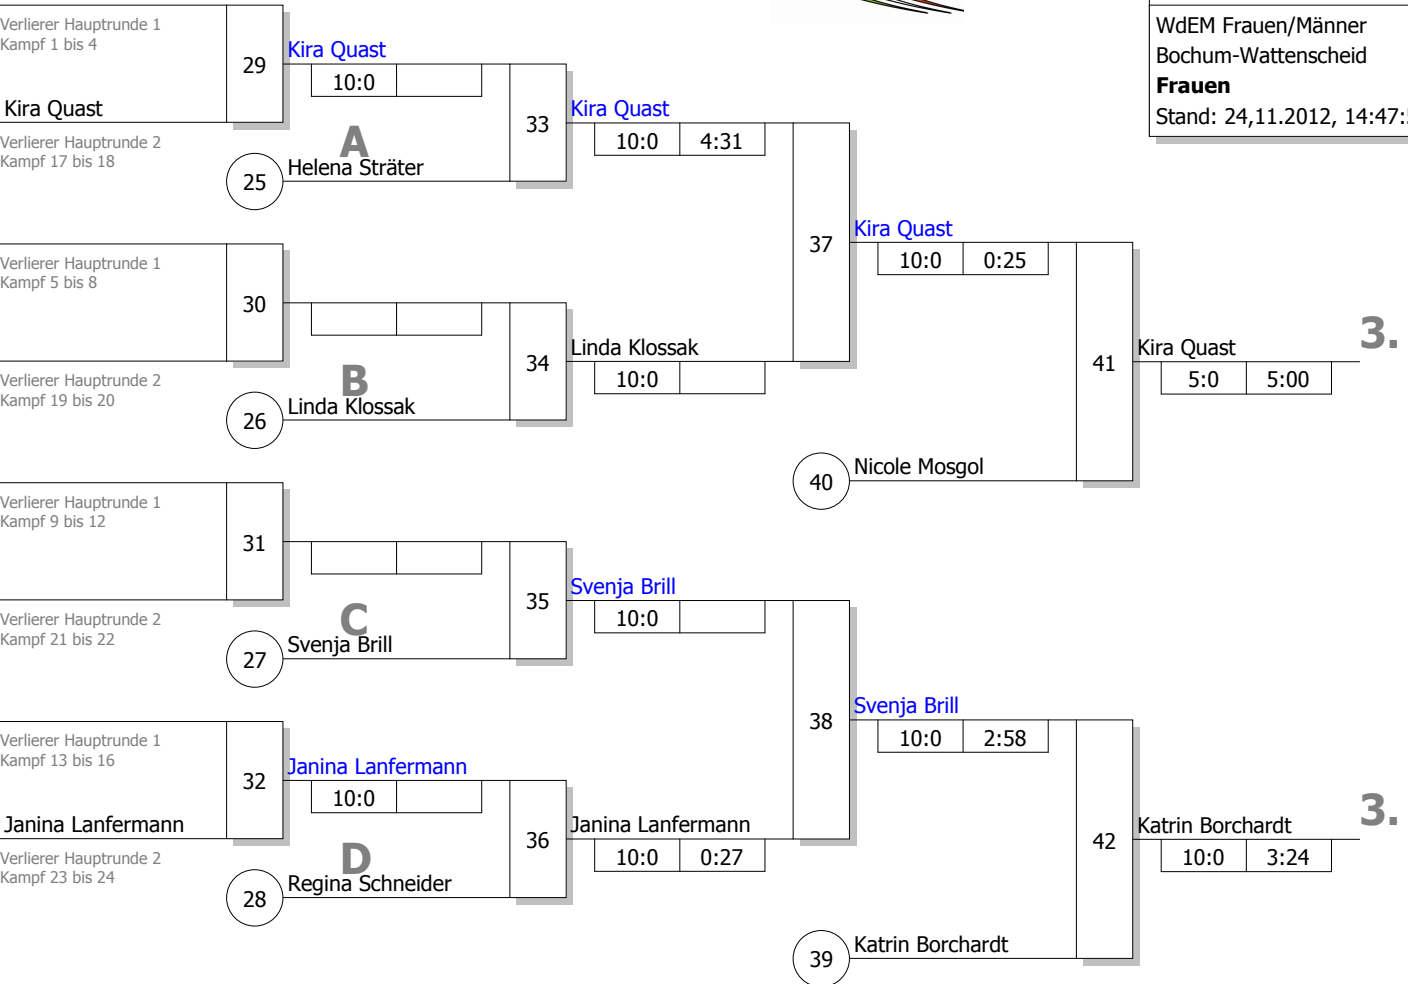

Legende

Kampffolge-Nummer
 Sieger-Name
 Zeit
 Unterbewertung

Trostrunde aller Verlierer gegen Poolsieger aus Pool

KO-System 2x Trostrd. 32 mit 13 TN
 Trost und Finalrunde (Blatt 2 von 2)

WdEM Frauen/Männer
 Bochum-Wattenscheid 24,11.2012
Frauen -70 kg
 Stand: 24,11.2012, 14:47:51