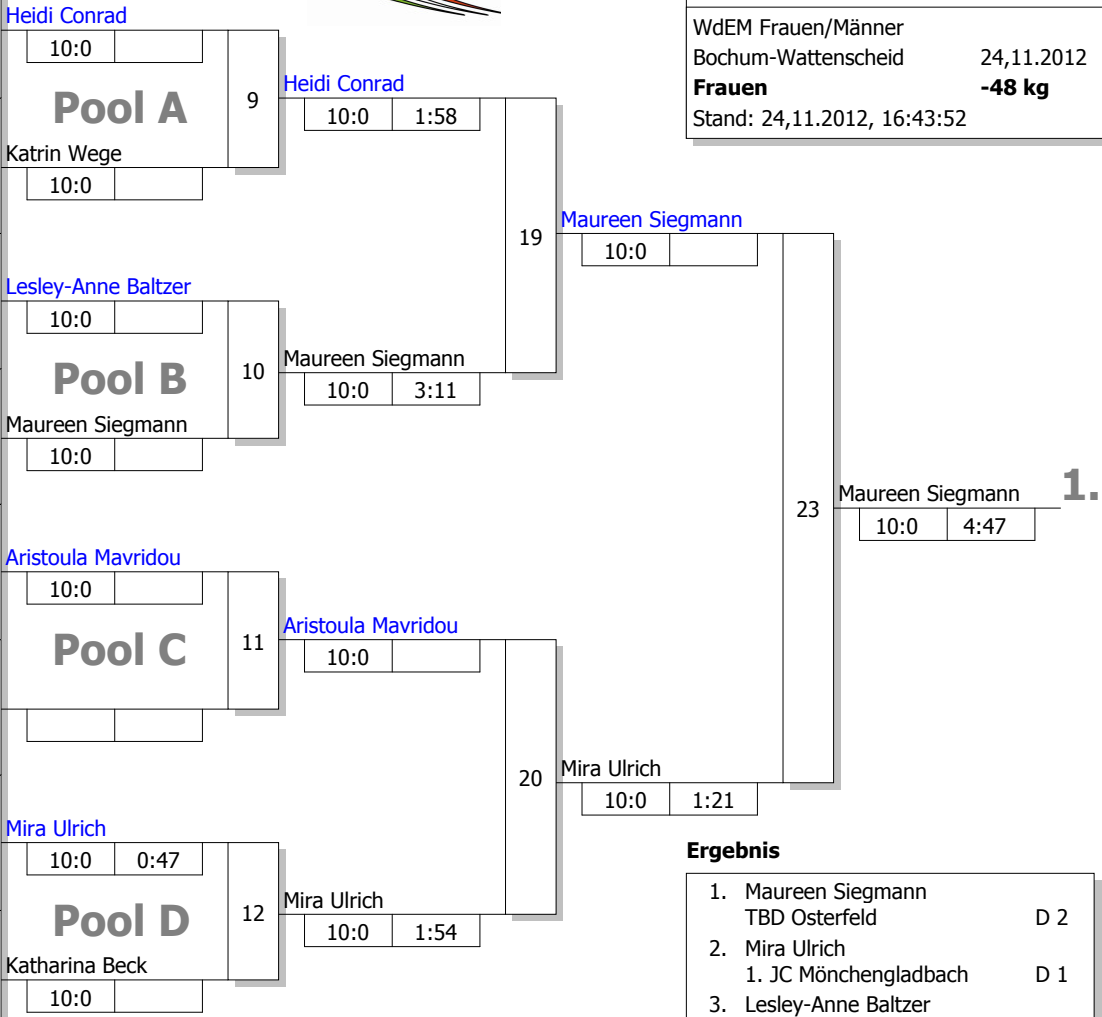

Haupttrunde, Los-Nr.

KO-System 2x Trostrd. 16 mit 8 TN

WdEM Frauen/Männer
 Bochum-Wattenscheid 24,11.2012
Frauen -48 kg
 Stand: 24,11.2012, 16:43:52

| | | | |
|----|---|------|--|
| 1 | | | |
| 9 | Heidi Conrad Stella Bevergern | MS 2 | |
| 5 | Katrin Wege JC Sakura Herzogenrath | K 1 | |
| 13 | | | |
| 3 | Lesley-Anne Baltzer JC Samurai Schwelm-Ennepetal | AR 1 | |
| 11 | | | |
| 7 | Maureen Siegmann TBD Osterfeld | D 2 | |
| 15 | | | |
| 2 | Aristoula Mavridou Hap-Ki Do Club Oelde | MS 1 | |
| 10 | | | |
| 6 | | | |
| 14 | | | |
| 4 | Mira Ulrich 1. JC Mönchengladbach | D 1 | |
| 12 | Jana Neumann DJK Adler 07 Bottrop | MS 3 | |
| 8 | Katharina Beck SU Witten-Annen | AR 2 | |
| 16 | | | |

Ergebnis

- Maureen Siegmann
TBD Osterfeld D 2
- Mira Ulrich
1. JC Mönchengladbach D 1
- Lesley-Anne Baltzer
JC Samurai Schwelm-Ennepe AR :
- Katharina Beck
SU Witten-Annen AR :
- Aristoula Mavridou
Hap-Ki Do Club Oelde MS
- Heidi Conrad
Stella Bevergern MS
- Katrin Wege
JC Sakura Herzogenrath K 1
- Verlierer aus [18]

Trostrunde aller Verlierer gegen Poolsieger aus Pool

Legende

Hauptrunde, Los-Nr.

KO-System 2x Trostrd. 32 mit 13 TN
 Hauptrunde (Blatt 1 von 2)
 WdEM Frauen/Männer
 Bochum-Wattenscheid 24,11.2012
Frauen -52 kg
 Stand: 24,11.2012, 14:47:36

Legende

| | |
|--|-------------------|
| | Kampffolge-Nummer |
| | Sieger-Name |
| | Zeit |
| | Unterbewertung |

Trostrunde aller Verlierer gegen Poolsieger aus Pool

KO-System 2x Trostrd. 32 mit 13 TN
 Trost und Finalrunde (Blatt 2 von 2)