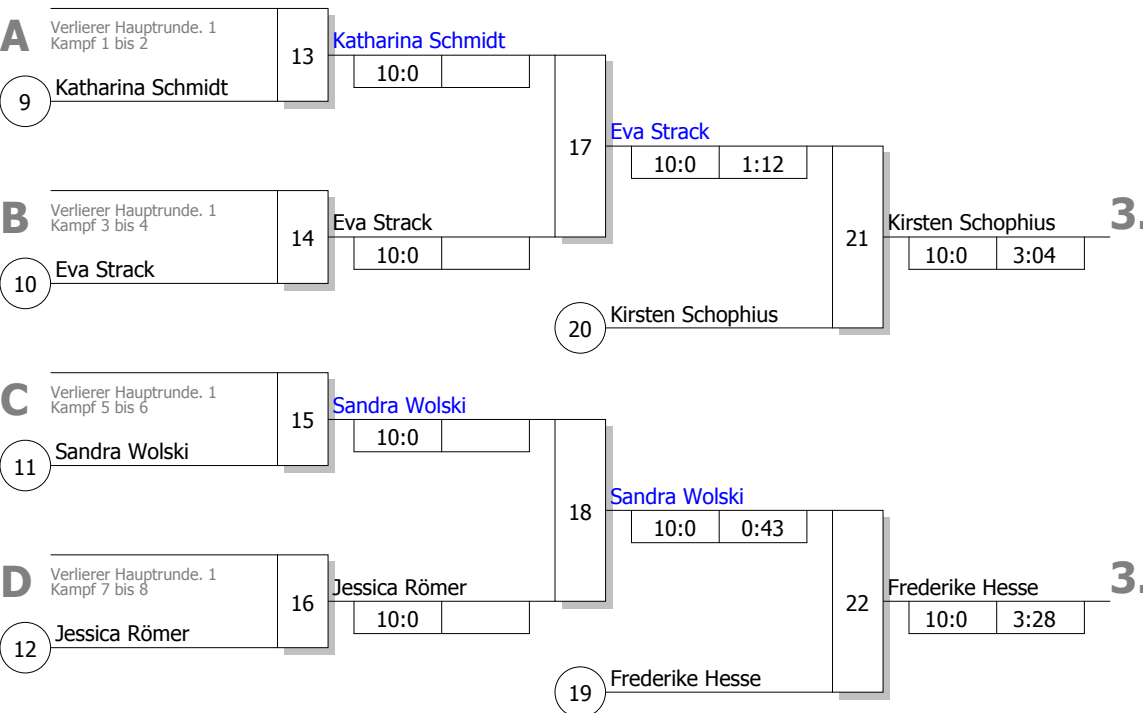

Trostrunde aller Verlierer gegen Poolsieger aus Pool