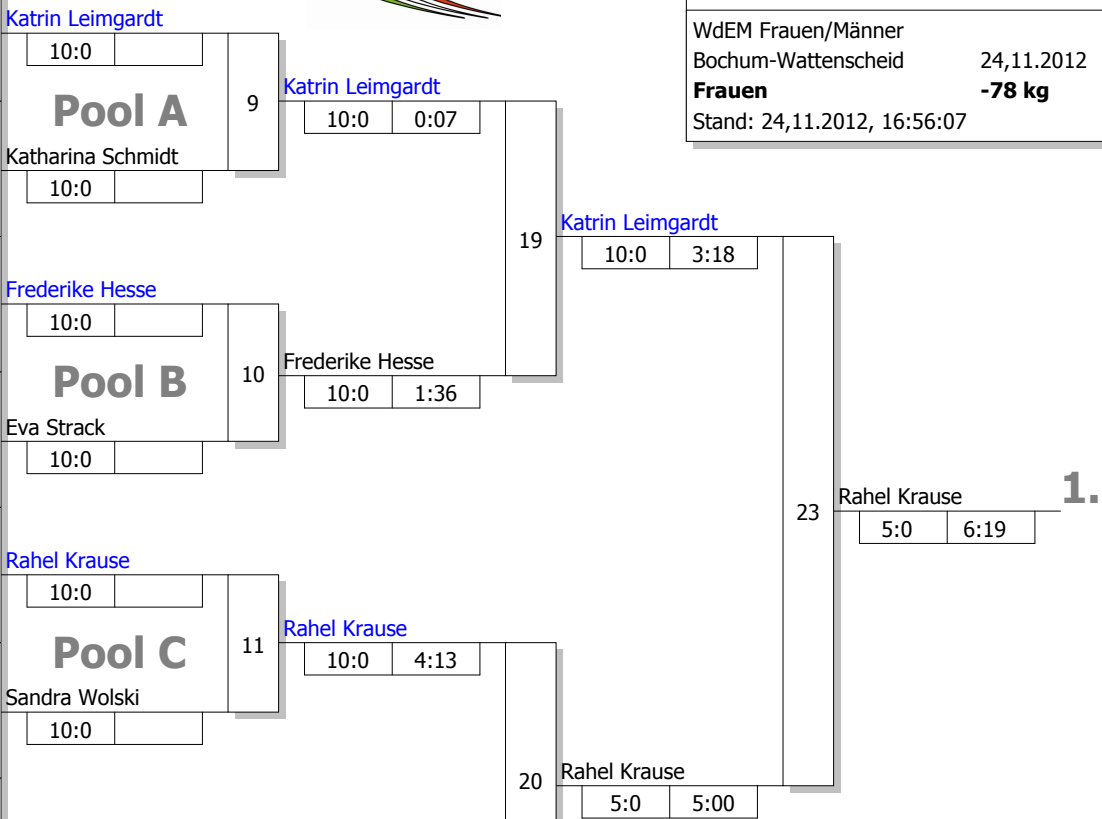

Haupttrunde, Los-Nr.

KO-System 2x Trostrd. 16 mit 8 TN

WdEM Frauen/Männer
Bochum-Wattenscheid 24,11.2012
Frauen -78 kg
Stand: 24,11.2012, 16:56:07

1	Katrin Leimgardt Remscheider TV	D 1
9		
5	Katharina Schmidt Budoka Höntrop	AR 3
13		
3	Frederike Hesse Budo-Sport Kaarst	D 3
11		
7	Eva Strack Budoka Höntrop	AR 2
15		
2	Rahel Krause TuS Volmetal	AR 1
10		
6	Sandra Wolski JC 71 Düsseldorf	D 2
14		
4	Kirsten Schophius Stella Bevergern	MS 1
12		
8	Jessica Römer TuS Germania Hackenbroich	D 4
16