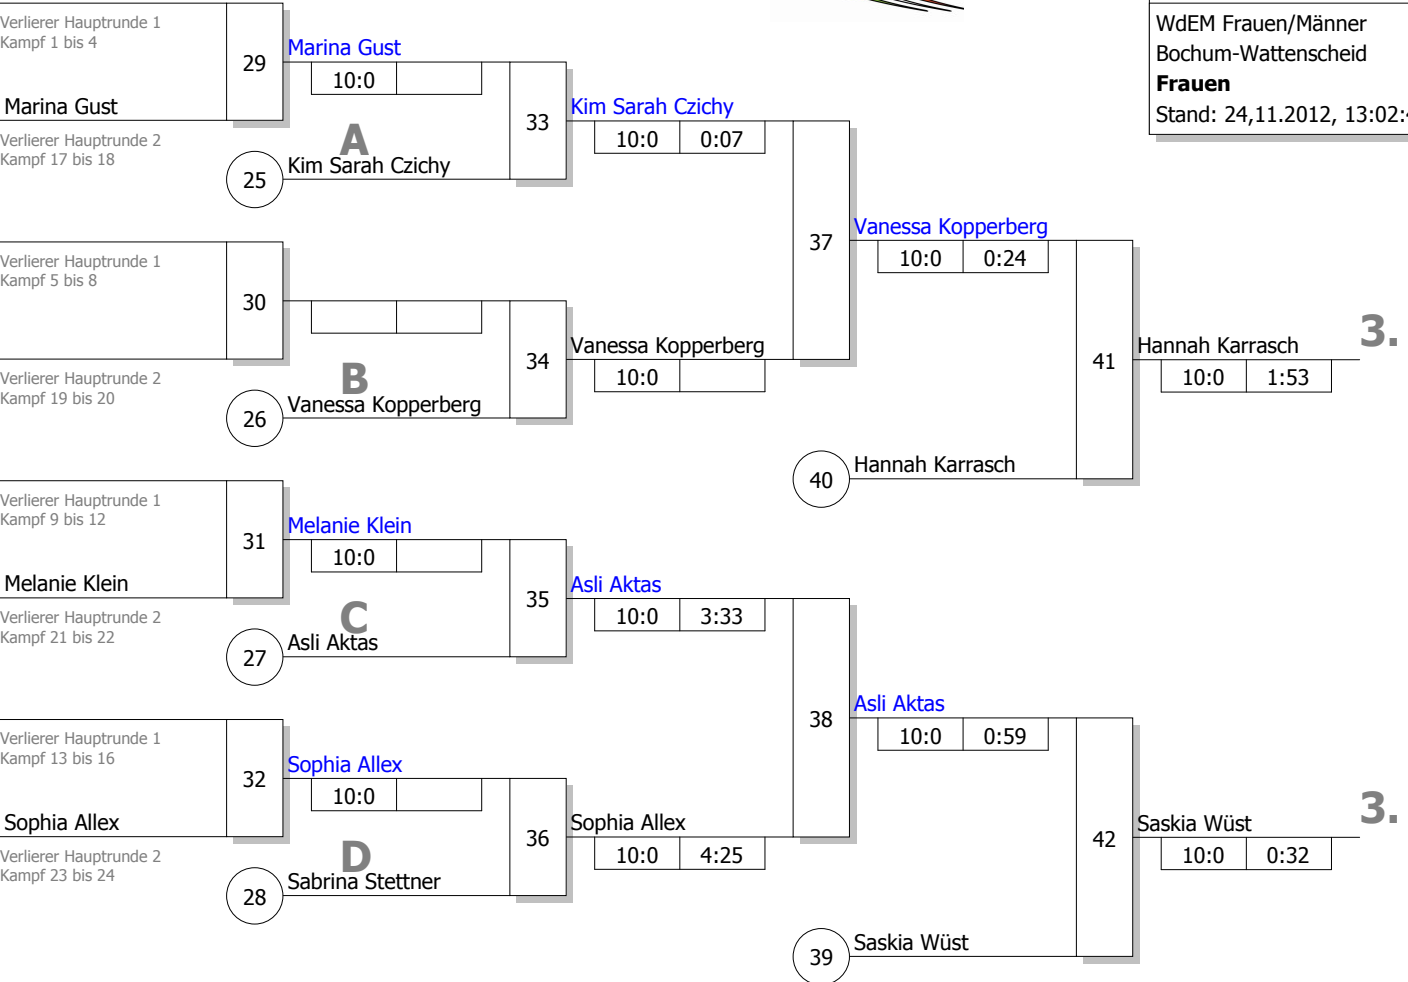

Trostrunde aller Verlierer gegen Poolsieger aus Pool

KO-System 2x Trostrd. 32 mit 14 TN
Trost und Finalrunde (Blatt 2 von 2)

WdEM Frauen/Männer
Bochum-Wattenscheid 24,11.2012
Frauen -57 kg
Stand: 24,11.2012, 13:02:49

Ergebnis

1.	Fatma van Winssen	SU Witten-Annen	AR
2.	Irina Arends	Stella Bevergern	MS
3.	Hannah Karrasch	JC 66 Bottrop	MS
3.	Saskia Wüst	JC 66 Bottrop	MS
5.	Vanessa Kopperberg	JC Wermelskirchen	K 3
5.	Asli Aktas	JC Sakura Herzogenrath	K 2
7.	Kim Sarah Czichy	Brühler TV	K 1
7.	Sophia Allex	VFR Büttgen	D 1