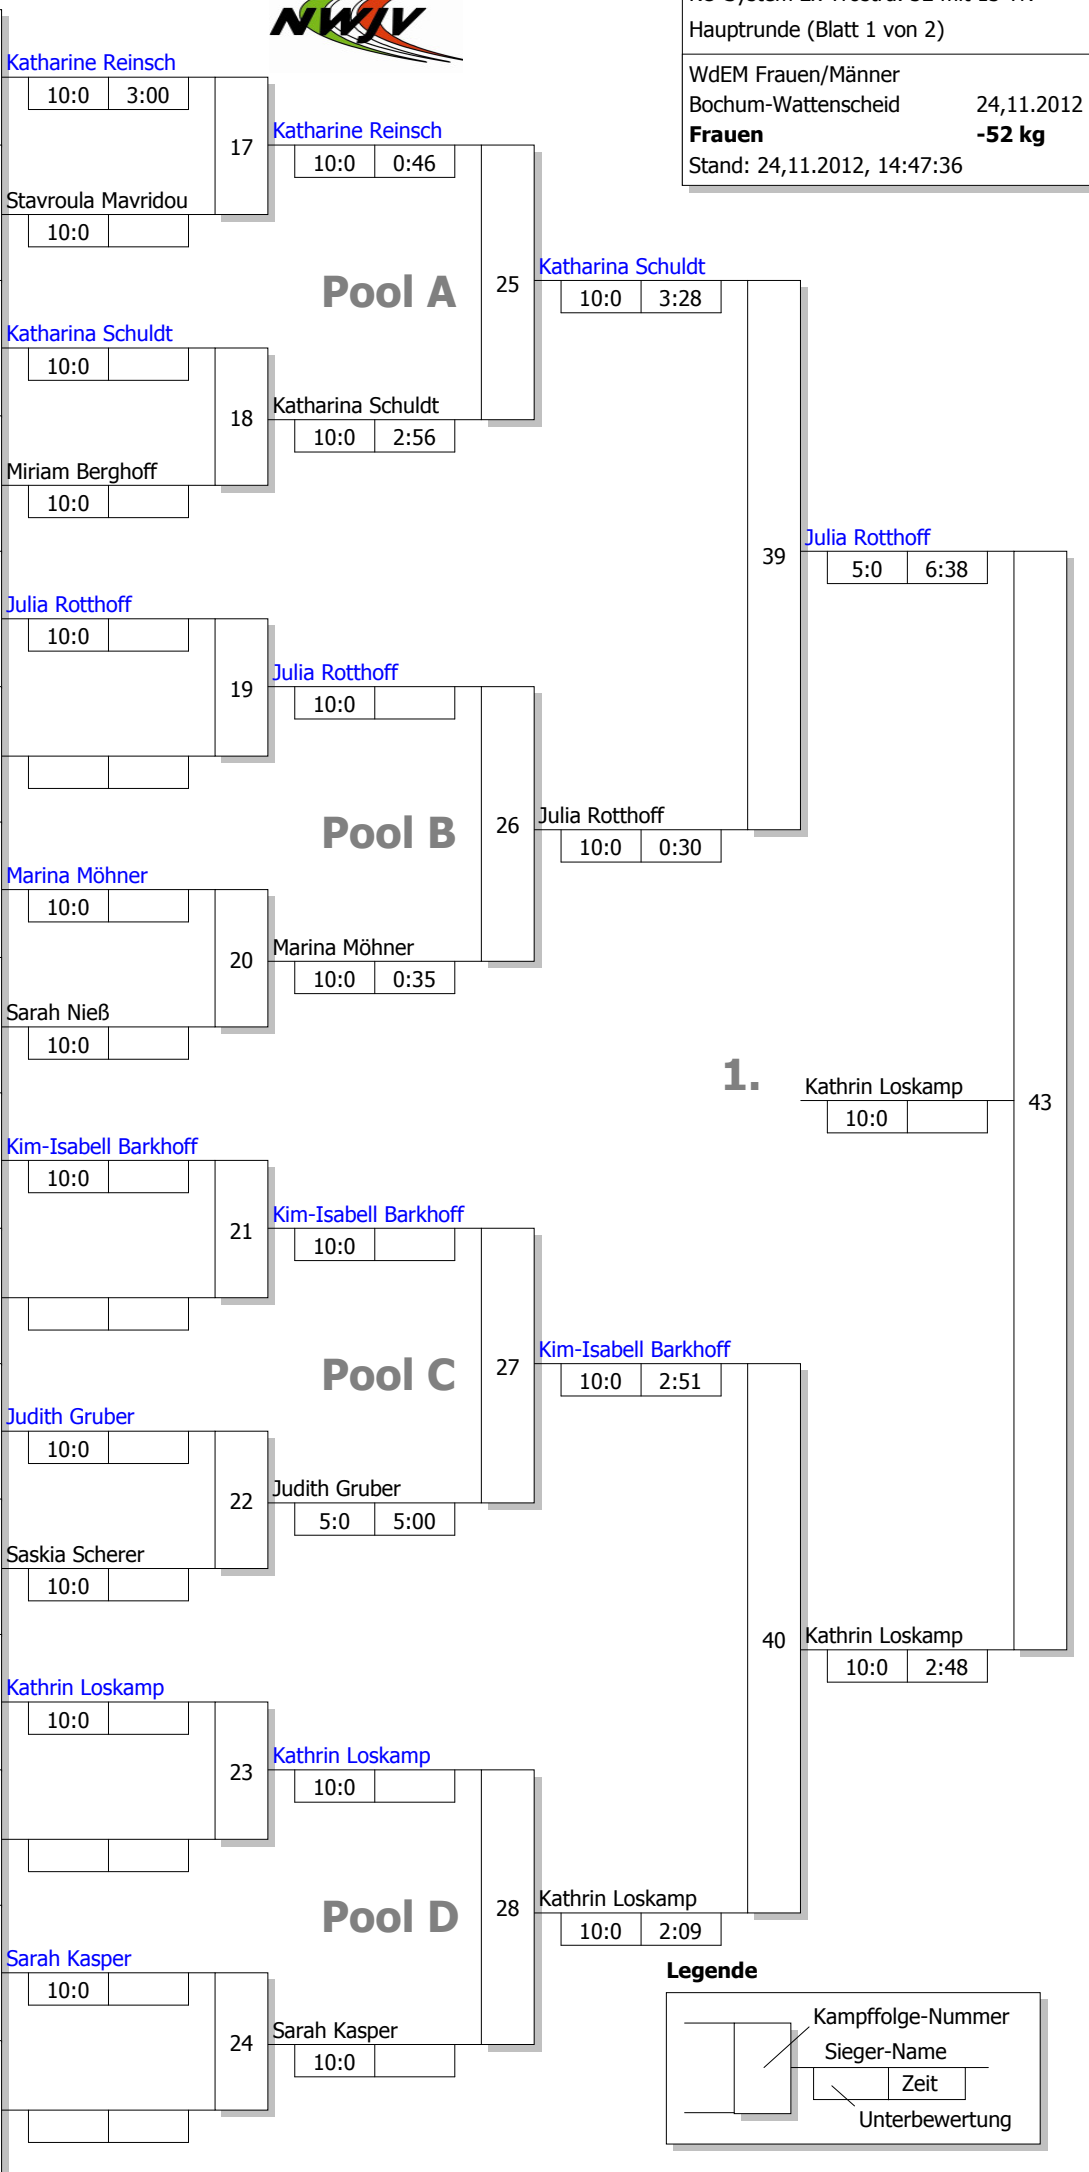

Trostrunde aller Verlierer gegen Poolsieger aus Pool

Legende

Hauptrunde, Los-Nr.

KO-System 2x Trostrd. 32 mit 13 TN
 Hauptrunde (Blatt 1 von 2)
 WdEM Frauen/Männer
 Bochum-Wattenscheid 24,11.2012
Frauen -52 kg
 Stand: 24,11.2012, 14:47:36

Legende

| | |
|--|-------------------|
| | Kampffolge-Nummer |
| | Sieger-Name |
| | Zeit |
| | Unterbewertung |

Trostrunde aller Verlierer gegen Poolsieger aus Pool

KO-System 2x Trostrd. 32 mit 13 TN
 Trost und Finalrunde (Blatt 2 von 2)