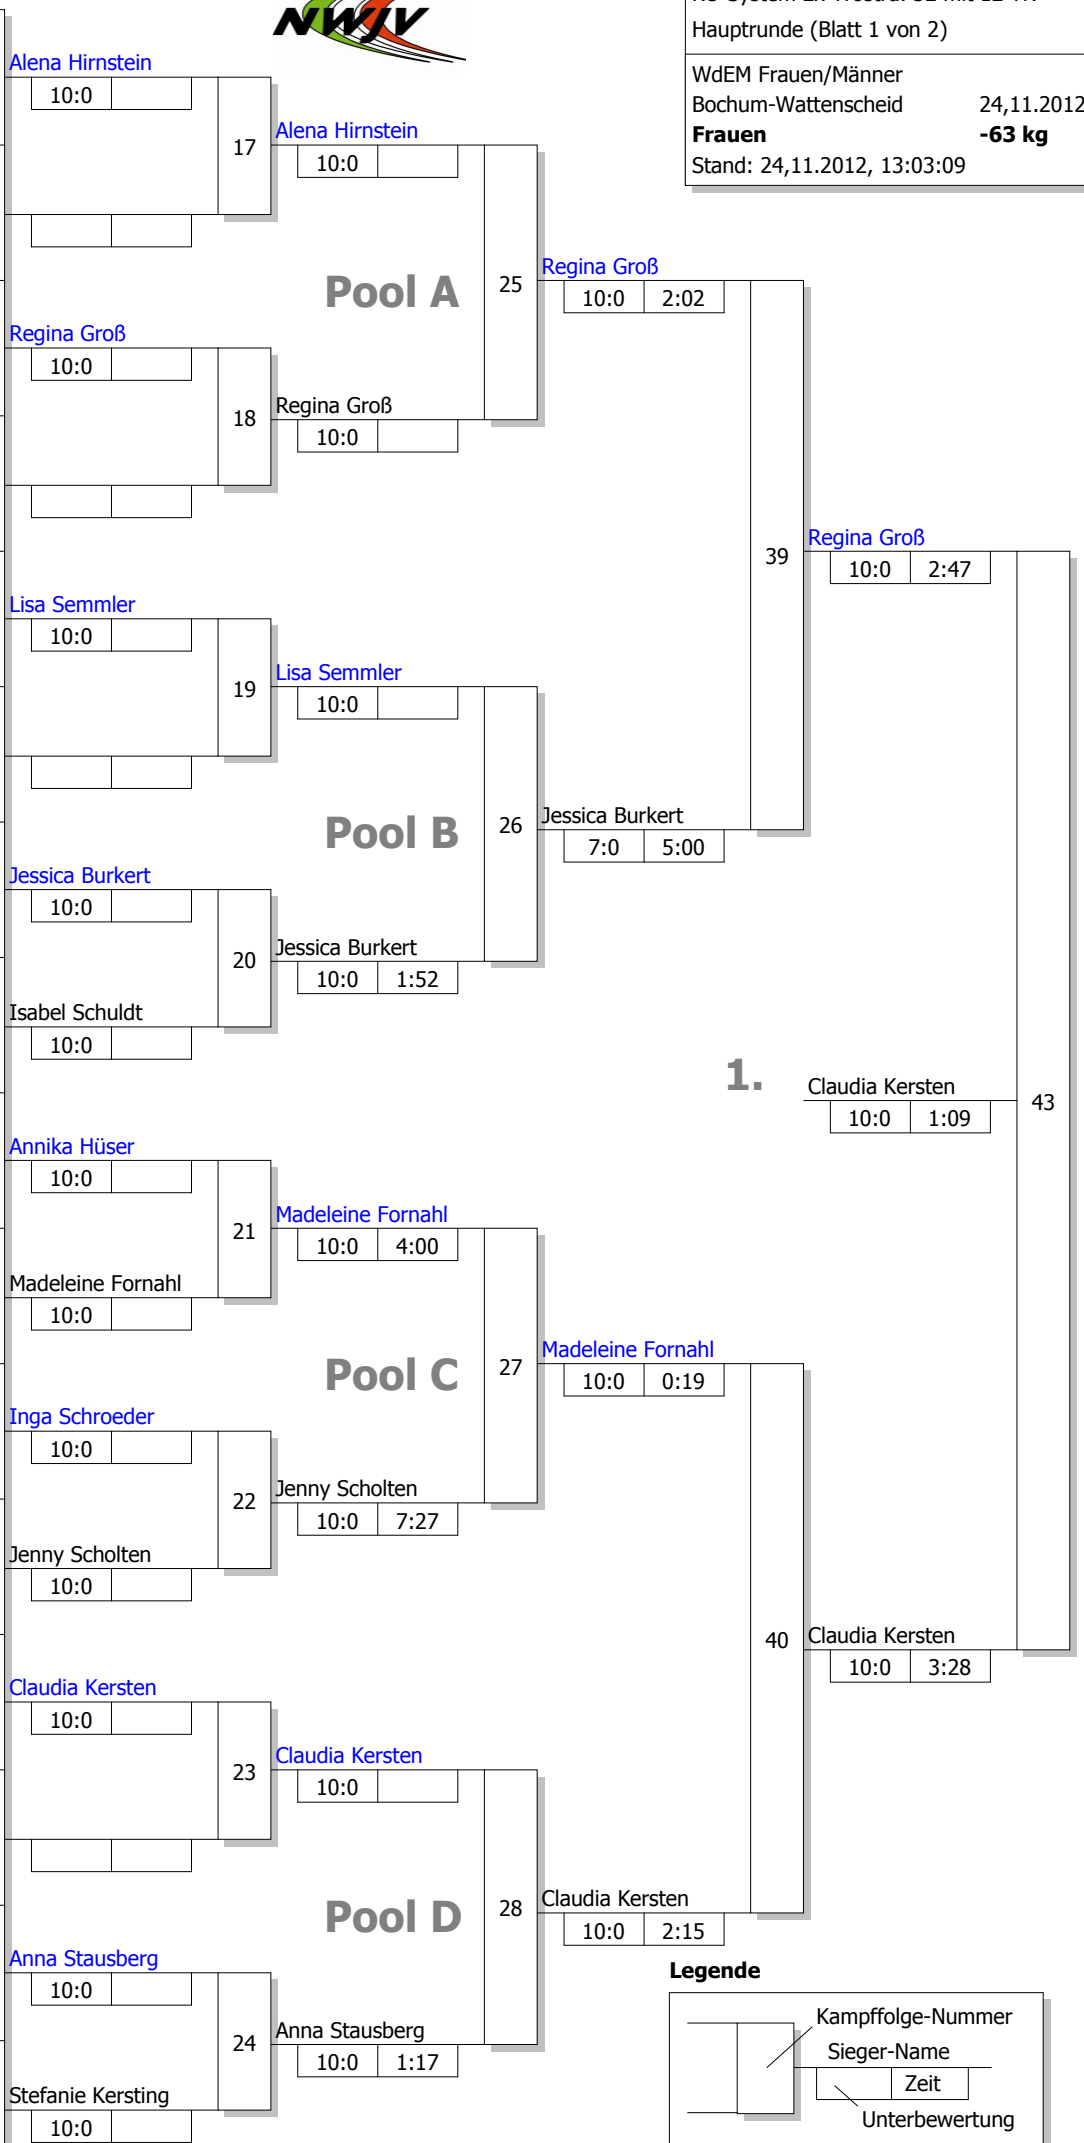

Haupttrunde, Los-Nr.

KO-System 2x Trostrd. 32 mit 12 TN
Haupttrunde (Blatt 1 von 2)

WdEM Frauen/Männer
Bochum-Wattenscheid 24,11.2012
Frauen -63 kg
Stand: 24,11.2012, 13:03:09

1			
17	Alena Hirnstein 1. Essener JC	D 4	
9			
25			
5	Regina Groß TG Hilgen	K 1	
21			
13			
29			
3	Lisa Semmler JC Dortmund-West	AR 1	
19			
11			
27			
7	Jessica Burkert PSV Duisburg	D 2	
23			
15	Isabel Schuldt JC Sakura Herzogenrath	K 3	
31			
2	Annika Hüser Stella Bevergern	MS 1	
18			
10	Madeleine Fornahl PSV Bochum	AR 3	
26			
6	Inga Schroeder Brander TV	K 2	
22			
14	Jenny Scholten JKG Essen	D 3	
30			
4	Claudia Kersten 1. JC Mönchengladbach	D 1	
20			
12			
28			
8	Anna Stausberg JF Siegen-Lindenberg	AR 2	
24			
16	Stefanie Kersting Brühler TV	K 4	
32			

Legende

- Kampffolge-Nummer
- Sieger-Name
- Zeit
- Unterbewertung