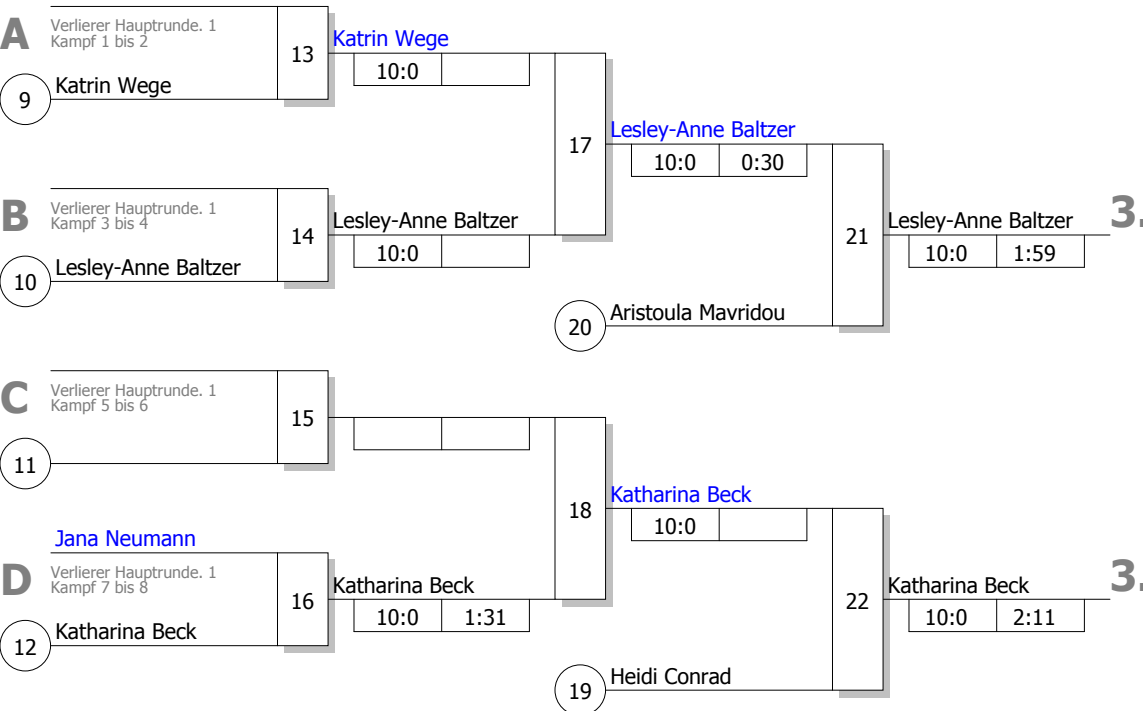

Haupttrunde, Los-Nr.

KO-System 2x Trostrd. 16 mit 8 TN

WdEM Frauen/Männer
 Bochum-Wattenscheid 24,11.2012
Frauen -48 kg
 Stand: 24,11.2012, 16:43:52

| | | | |
|----|---|------|--|
| 1 | | | |
| 9 | Heidi Conrad Stella Bevergern | MS 2 | |
| 5 | Katrin Wege JC Sakura Herzogenrath | K 1 | |
| 13 | | | |
| 3 | Lesley-Anne Baltzer JC Samurai Schwelm-Ennepetal | AR 1 | |
| 11 | | | |
| 7 | Maureen Siegmann TBD Osterfeld | D 2 | |
| 15 | | | |
| 2 | Aristoula Mavridou Hap-Ki Do Club Oelde | MS 1 | |
| 10 | | | |
| 6 | | | |
| 14 | | | |
| 4 | Mira Ulrich 1. JC Mönchengladbach | D 1 | |
| 12 | Jana Neumann DJK Adler 07 Bottrop | MS 3 | |
| 8 | Katharina Beck SU Witten-Annen | AR 2 | |
| 16 | | | |

Ergebnis

- Maureen Siegmann
TBD Osterfeld D 2
- Mira Ulrich
1. JC Mönchengladbach D 1
- Lesley-Anne Baltzer
JC Samurai Schwelm-Ennepe AR :
- Katharina Beck
SU Witten-Annen AR :
- Aristoula Mavridou
Hap-Ki Do Club Oelde MS
- Heidi Conrad
Stella Bevergern MS
- Katrin Wege
JC Sakura Herzogenrath K 1
- Verlierer aus [18]

Trostrunde aller Verlierer gegen Poolsieger aus Pool

Legende

Hauptrunde, Los-Nr.

KO-System 2x Trostrd. 32 mit 13 TN
 Hauptrunde (Blatt 1 von 2)
 WdEM Frauen/Männer
 Bochum-Wattenscheid 24,11.2012
Frauen -52 kg
 Stand: 24,11.2012, 14:47:36