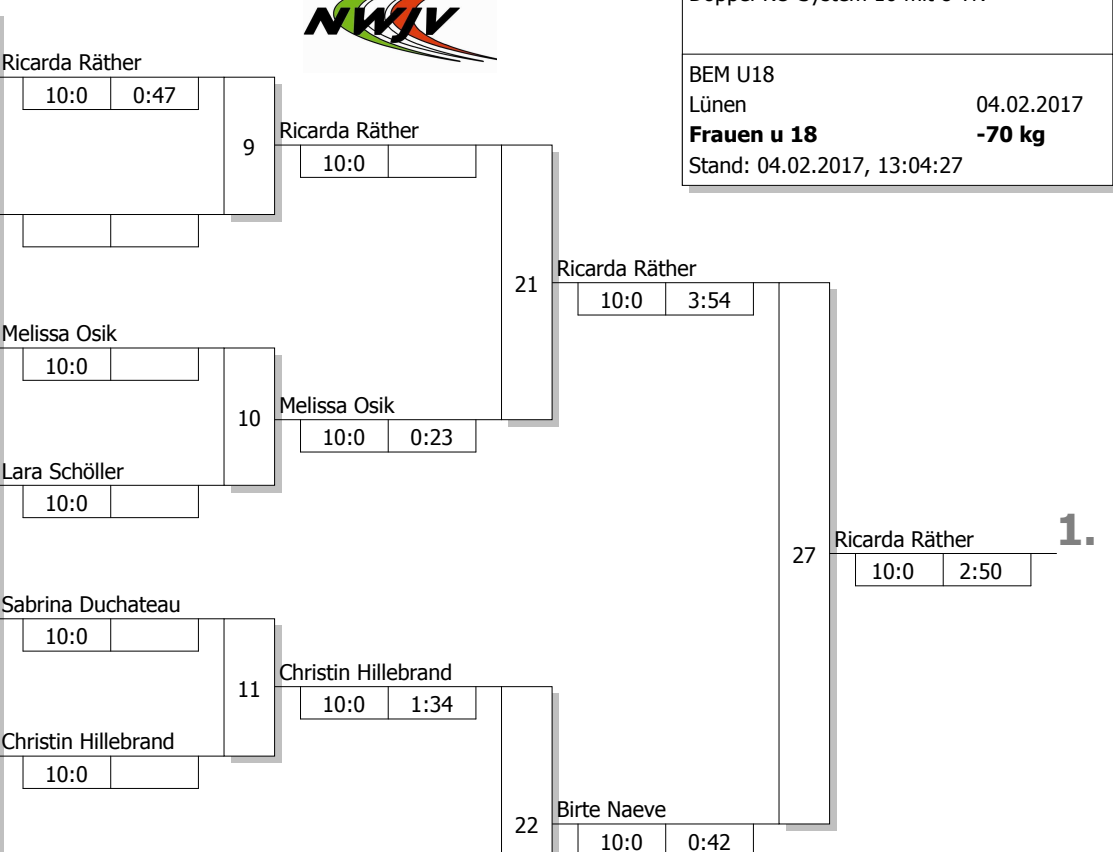

Hauptrunde, Los-Nr.

Doppel-KO-System 16 mit 8 TN

BEM U18
Lünen 04.02.2017
Frauen u 18 -70 kg
Stand: 04.02.2017, 13:04:27

1	Ricarda Räther 1. JJJC Dortmund	UHD 1
9	Nina Hoppe DJV Yawara Lippstadt e.V.	OW 3
5		
13		
3	Melissa Osik Kentai Bochum	BO 1
11		
7	Lara Schöller TuS 1896 Oeventrop	OW 2
15		
2	Sabrina Duchateau TV Wickede	OW 1
10		
6	Christin Hillebrand DSC Wanne-Eickel	BO 2
14		
4	Birte Naeve Judo Klub Hagen	SF 1
12		
8	Dalya Doby 1. JJJC Dortmund	UHD 2
16		

Ergebnis

1.	Ricarda Räther 1. JJJC Dortmund	UHD
2.	Birte Naeve Judo Klub Hagen	SF 1
3.	Melissa Osik Kentai Bochum	BO
3.	Christin Hillebrand DSC Wanne-Eickel	BO
5.	Nina Hoppe DJV Yawara Lippstadt e.V.	OW
5.	Lara Schöller TuS 1896 Oeventrop	OW
7.	Dalya Doby 1. JJJC Dortmund	UHD
7.	Verlierer aus [24]	

Trostrunde, Verlierer aus Kampf

Ergebnis

3.	Melissa Osik	10:0	0:36
3.	Christin Hillebrand	10:0	0:22

Legende