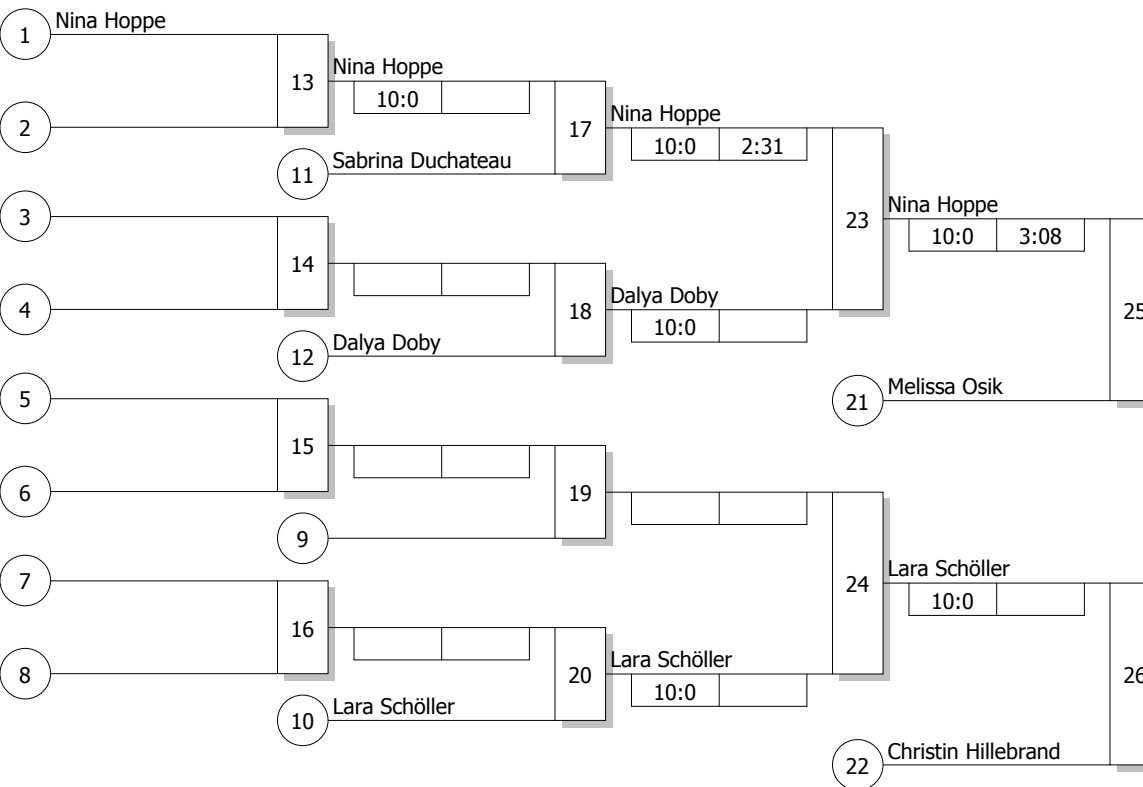

Hauptrunde, Los-Nr.

Doppel-KO-System 16 mit 8 TN

BEM U18
Lünen 04.02.2017
Frauen u 18 -70 kg
Stand: 04.02.2017, 13:04:27

1	Ricarda Räther 1. JJJC Dortmund	UHD 1
9	Nina Hoppe DJV Yawara Lippstadt e.V.	OW 3
5		
13		
3	Melissa Osik Kentai Bochum	BO 1
11		
7	Lara Schöller TuS 1896 Oeventrop	OW 2
15		
2	Sabrina Duchateau TV Wickede	OW 1
10		
6	Christin Hillebrand DSC Wanne-Eickel	BO 2
14		
4	Birte Naeve Judo Klub Hagen	SF 1
12		
8	Dalya Doby 1. JJJC Dortmund	UHD 2
16		

Ergebnis

1.	Ricarda Räther 1. JJJC Dortmund	UHD
2.	Birte Naeve Judo Klub Hagen	SF 1
3.	Melissa Osik Kentai Bochum	BO
3.	Christin Hillebrand DSC Wanne-Eickel	BO
5.	Nina Hoppe DJV Yawara Lippstadt e.V.	OW
5.	Lara Schöller TuS 1896 Oeventrop	OW
7.	Dalya Doby 1. JJJC Dortmund	UHD
7.	Verlierer aus [24]	

Trostrunde, Verlierer aus Kampf

Ergebnis

3.	Melissa Osik	10:0	0:36
3.	Christin Hillebrand	10:0	0:22

Legende