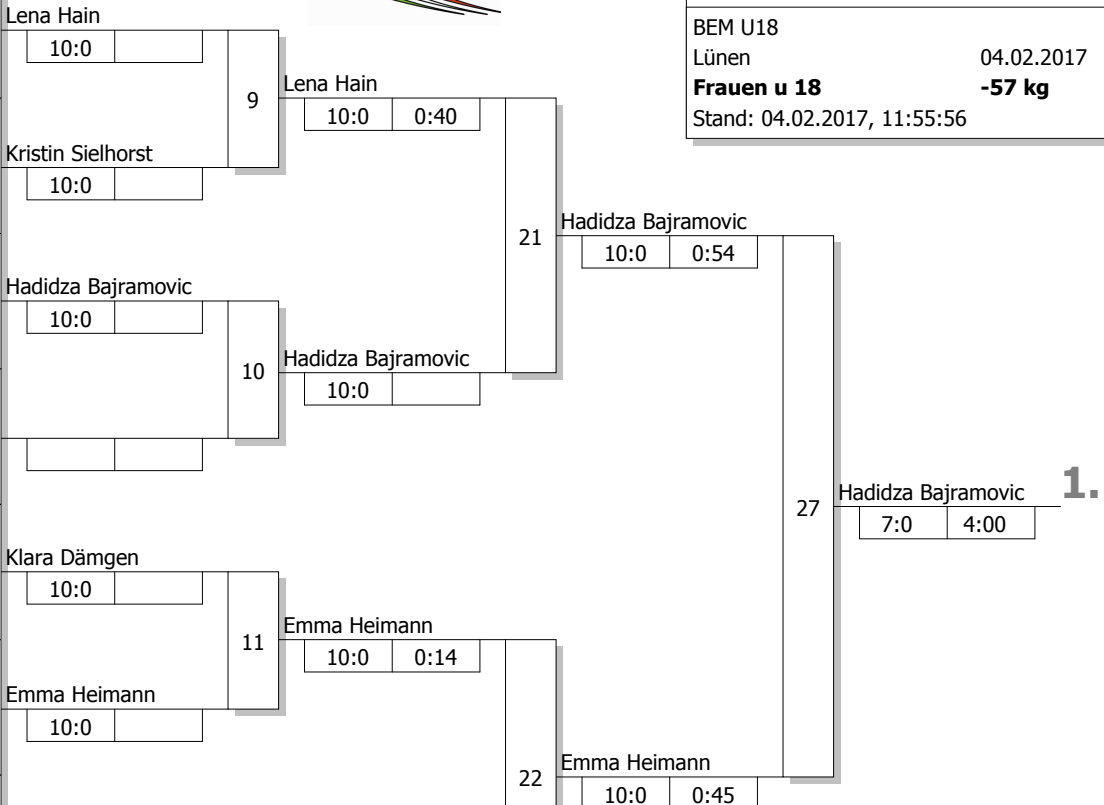

Hauptrunde, Los-Nr.

1	Lena Hain 1. JJJC Dortmund	UHD 1
9		
5		
13	Kristin Sielhorst DSC Wanne-Eickel	BO 4
3	Hadidza Bajramovic Sport-Union Annen	BO 1
11		
7		
15		
2	Klara Dämgen TV Wickede	OW 1
10		
6	Emma Heimann Kentai Bochum	BO 2
14		
4	Nina Berg JF Siegen-Lindenberg	SF 1
12	Patricia Rendel DSC Wanne-Eickel	BO 3
8		
16		

Doppel-KO-System 16 mit 7 TN

BEM U18
Lünen
Frauen u 18
Stand: 04.02.2017, 11:55:56
04.02.2017
-57 kg

Ergebnis

1. Hadidza Bajramovic Sport-Union Annen BO
2. Emma Heimann Kentai Bochum BO
3. Lena Hain 1. JJJC Dortmund UHD
3. Nina Berg JF Siegen-Lindenberg SF 1
5. Klara Dämgen TV Wickede OW
5. Patricia Rendel DSC Wanne-Eickel BO
7. Verlierer aus [23]
7. Kristin Sielhorst DSC Wanne-Eickel BO

Trostrunde, Verlierer aus Kampf

Legende