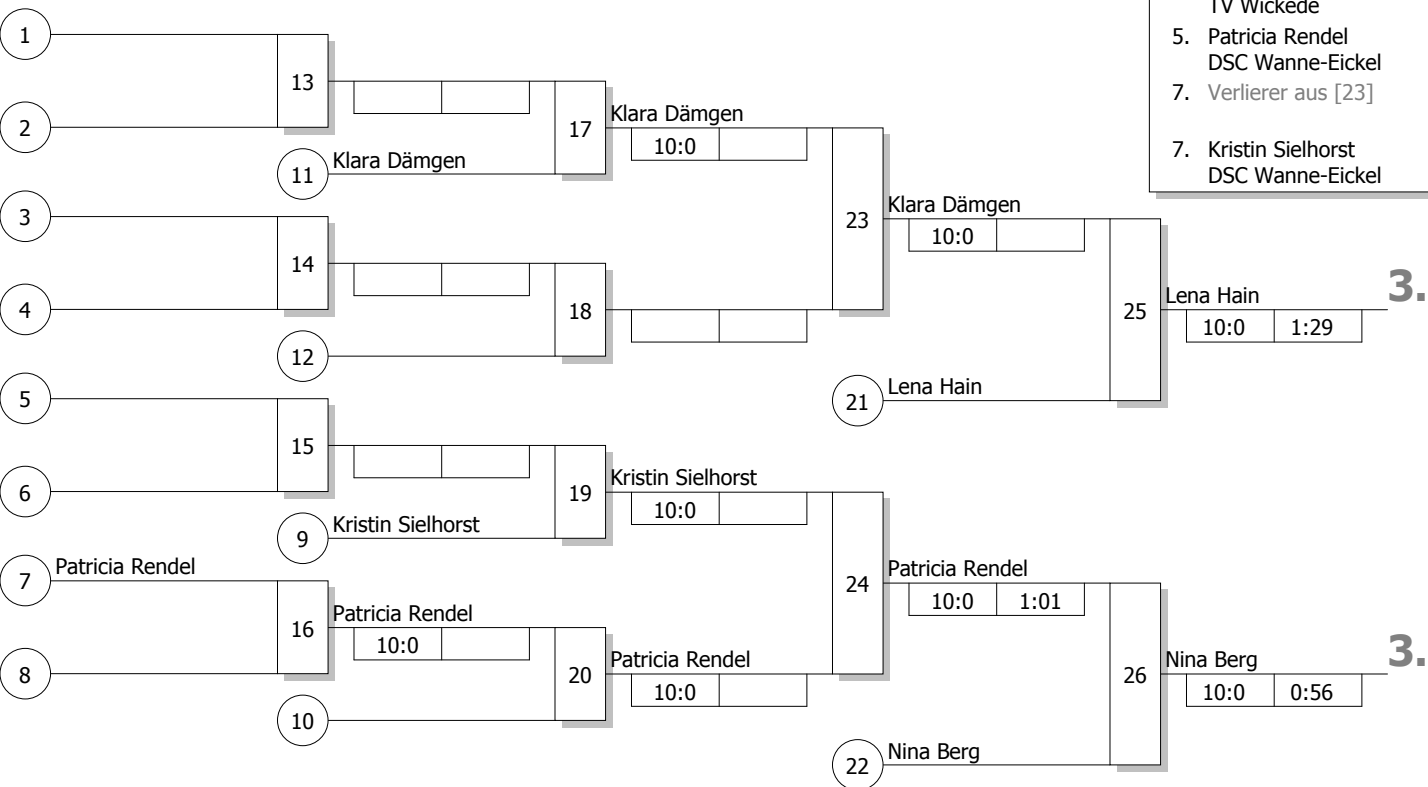

Doppel-KO-System 16 mit 7 TN

BEM U18
Lünen
Frauen u 18
Stand: 04.02.2017, 11:55:56
04.02.2017
-57 kg

Ergebnis

1. Hadidza Bajramovic Sport-Union Annen BO
2. Emma Heimann Kentai Bochum BO
3. Lena Hain 1. JJJC Dortmund UHD
3. Nina Berg JF Siegen-Lindenberg SF 1
5. Klara Dämgen TV Wickede OW
5. Patricia Rendel DSC Wanne-Eickel BO
7. Verlierer aus [23]
7. Kristin Sielhorst DSC Wanne-Eickel BO

Trostrunde, Verlierer aus Kampf

Legende