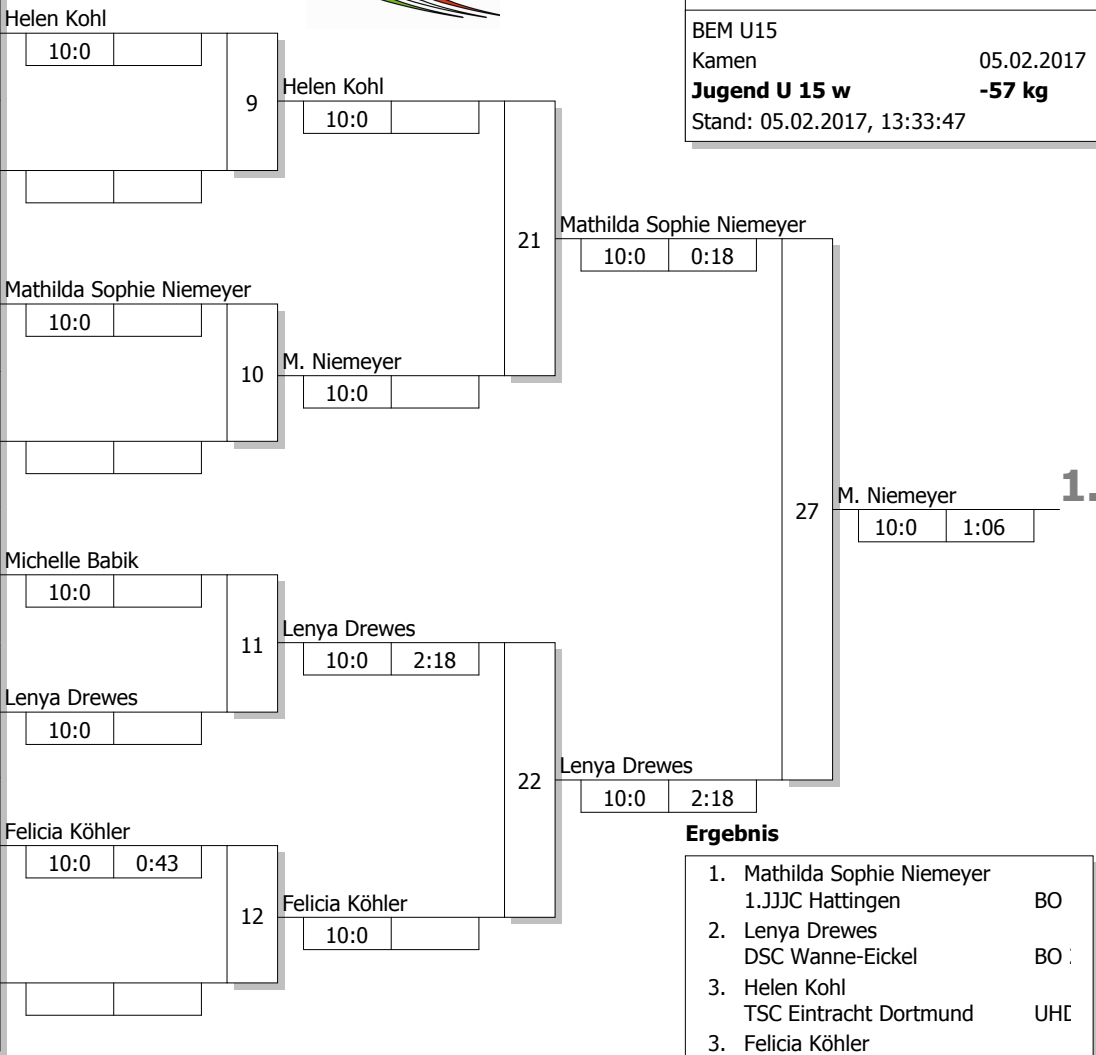

Hauptrunde, Los-Nr.

1	Helen Kohl TSC Eintracht Dortmund	UHD 1
9		
5		
13		
3	Mathilda Sophie Niemeyer 1.JJJC Hattingen	BO 1
11		
7		
15		
2	Michelle Babik Werler TV	OW 1
10		
6	Lenya Drewes DSC Wanne-Eickel	BO 2
14		
4	Johanna Bayer Judo Klub Hagen	SF 1
12	Felicia Köhler Sport-Union Annen	BO 3
8		
16		

Doppel-KO-System 16 mit 6 TN

BEM U15
Kamen 05.02.2017
Jugend U 15 w -57 kg
Stand: 05.02.2017, 13:33:47

Trostrunde, Verlierer aus Kampf

Legende