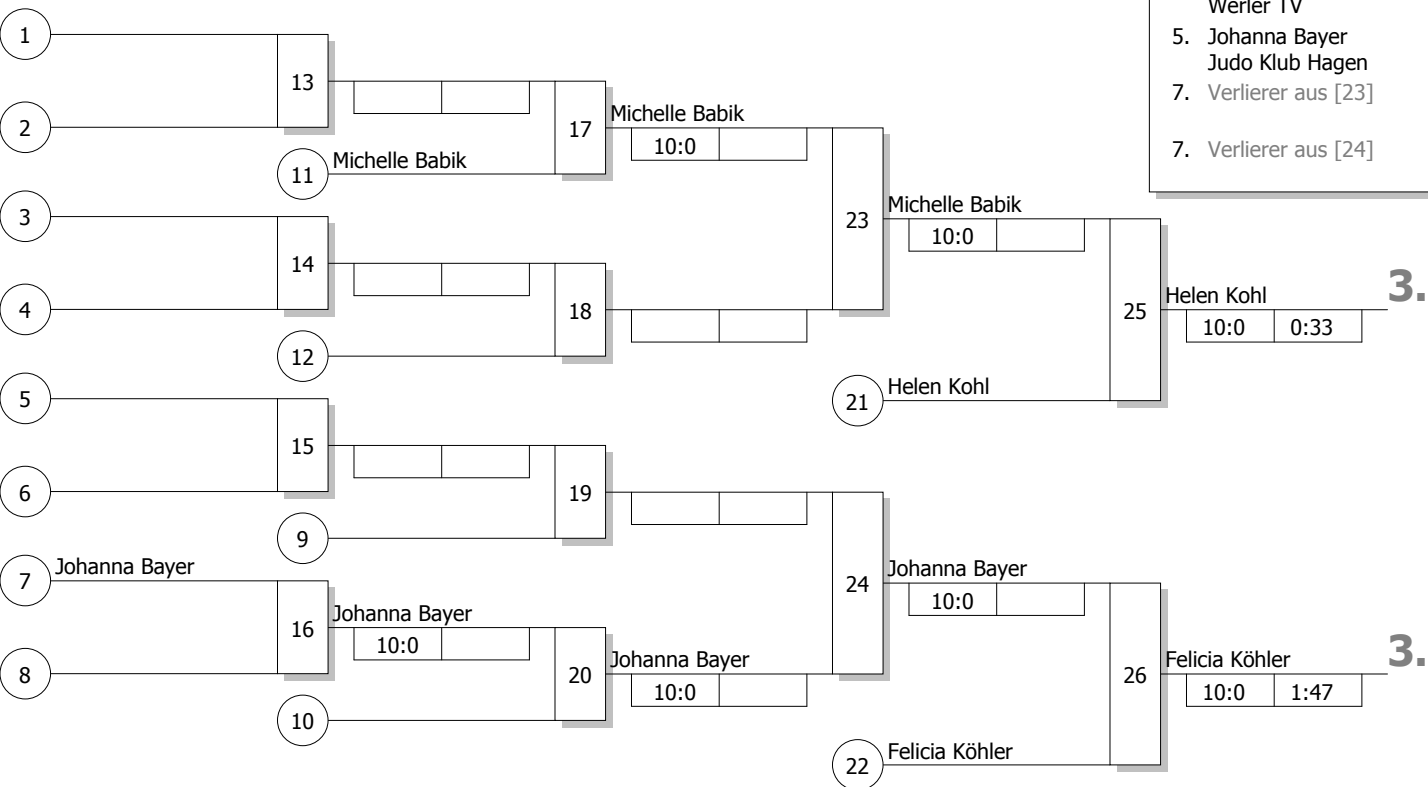

Hauptrunde, Los-Nr.

1	Helen Kohl TSC Eintracht Dortmund	UHD 1
9		
5		
13		
3	Mathilda Sophie Niemeyer 1.JJJC Hattingen	BO 1
11		
7		
15		
2	Michelle Babik Werler TV	OW 1
10		
6	Lenya Drewes DSC Wanne-Eickel	BO 2
14		
4	Johanna Bayer Judo Klub Hagen	SF 1
12	Felicia Köhler Sport-Union Annen	BO 3
8		
16		

Doppel-KO-System 16 mit 6 TN

BEM U15
Kamen 05.02.2017
Jugend U 15 w -57 kg
Stand: 05.02.2017, 13:33:47

Trostrunde, Verlierer aus Kampf

Legende