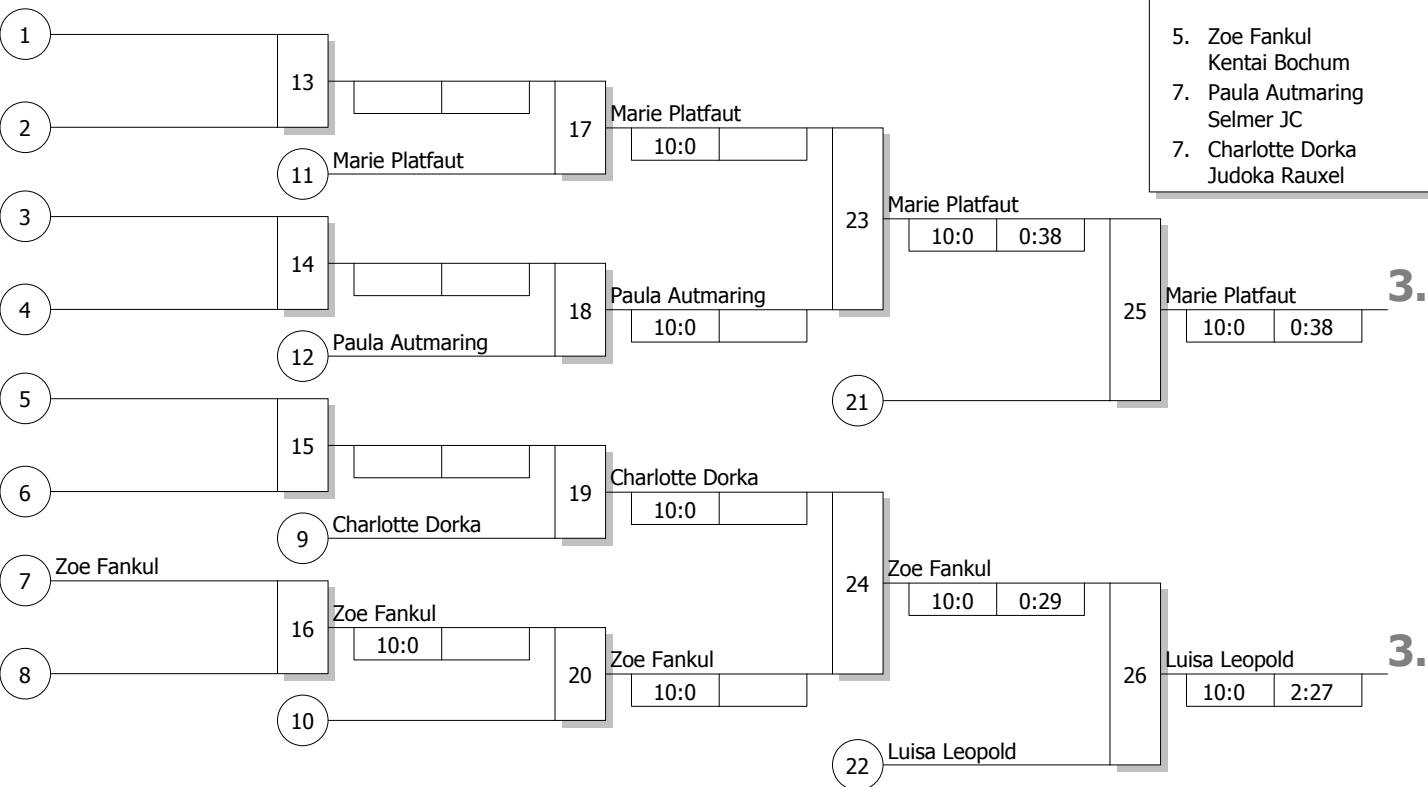

Doppel-KO-System 16 mit 8 TN

BEM U15
Kamen 05.02.2017
Jugend U 15 w -48 kg
Stand: 05.02.2017, 13:33:23

Ergebnis

1. Lene Wasko
DSC Wanne-Eickel BO
2. Elena Betken
Kentai Bochum BO
3. Marie Platfaut
Werler TV OW
3. Luisa Leopold
TV Freudenberg SF 1
- 5.
5. Zoe Fankul
Kentai Bochum BO
7. Paula Autmaring
Selmer JC UHD
7. Charlotte Dorka
Judoka Rauxel BO

Trostrunde, Verlierer aus Kampf

Legende