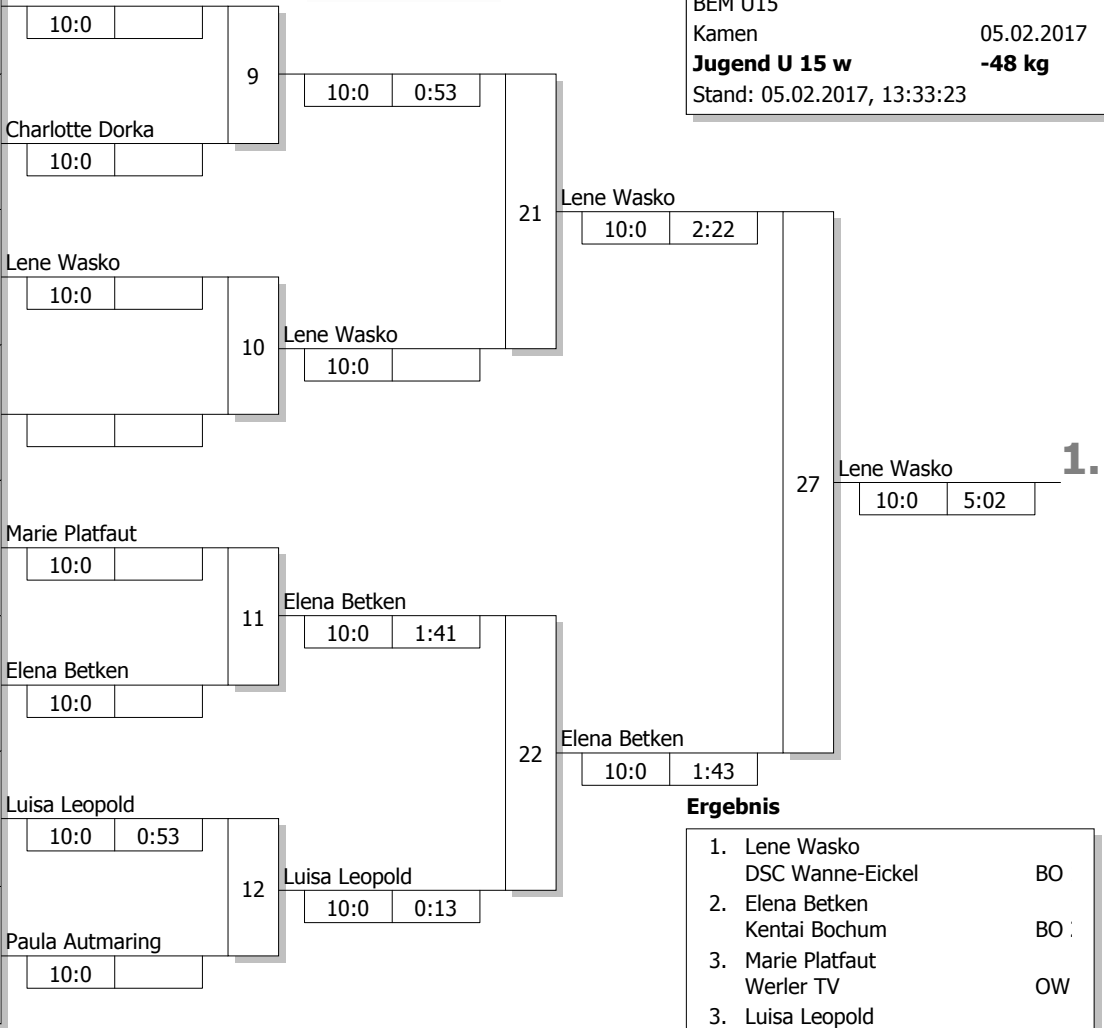

Hauptrunde, Los-Nr.

1			
9			
5			
13	Charlotte Dorka Judoka Rauxel	BO 4	
3	Lene Wasko DSC Wanne-Eickel	BO 1	
11			
7			
15			
2	Marie Platfaut Werler TV	OW 1	
10			
6	Elena Betken Kentai Bochum	BO 2	
14			
4	Luisa Leopold TV Freudenberg	SF 1	
12	Zoe Fankul Kentai Bochum	BO 3	
8	Paula Autmaring Selmer JC	UHD 2	
16			

Doppel-KO-System 16 mit 8 TN

BEM U15
Kamen 05.02.2017
Jugend U 15 w -48 kg
Stand: 05.02.2017, 13:33:23

Ergebnis

1. Lene Wasko
DSC Wanne-Eickel BO
2. Elena Betken
Kentai Bochum BO
3. Marie Platfaut
Werler TV OW
3. Luisa Leopold
TV Freudenberg SF 1
- 5.
5. Zoe Fankul
Kentai Bochum BO
7. Paula Autmaring
Selmer JC UHD
7. Charlotte Dorka
Judoka Rauxel BO

Trostrunde, Verlierer aus Kampf

Legende