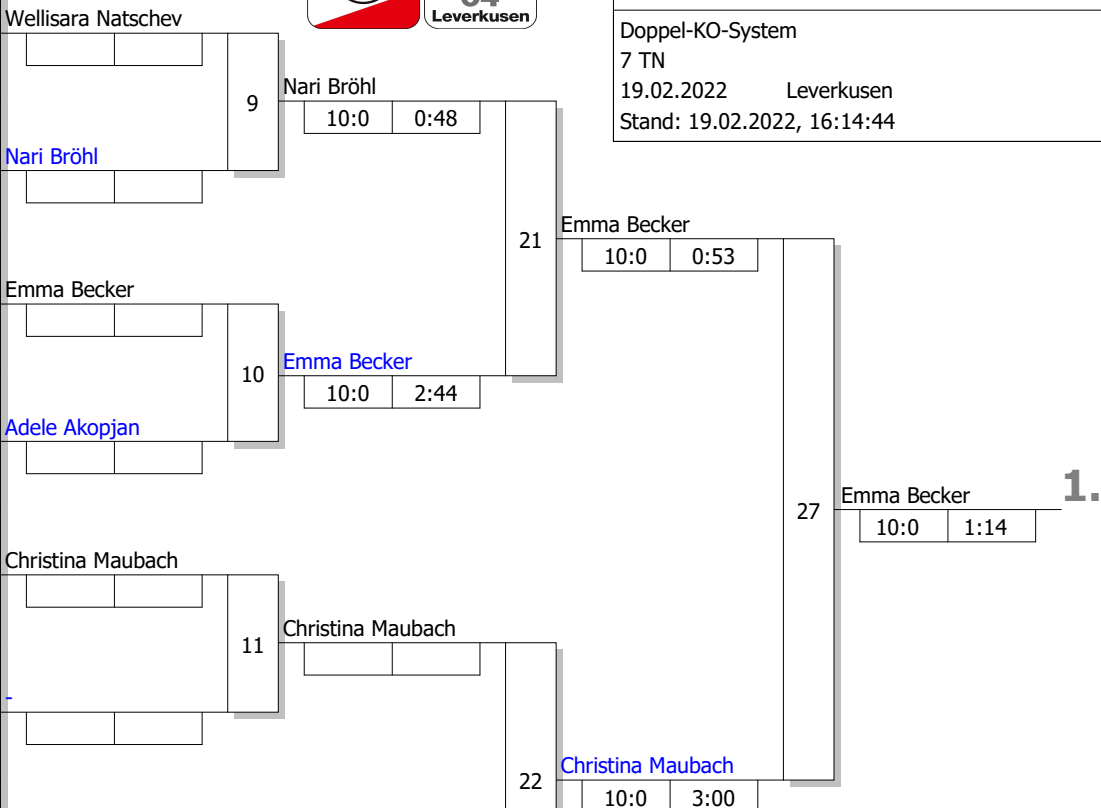

Hauptrunde, Los-Nr.

1	Wellisara Natschev Pulheimer SC	K Platz 1
9		
5	Nari Bröhl SSF Bonn	BN Platz 2
13		
3	Emma Becker JC Wermelskirchen	BL Platz 1
11		
7	Adele Akopjan TSV Hertha Walheim	AC Platz 2
15		
2	Christina Maubach TSV Hertha Walheim	AC Platz 1
10		
6		
14		
4	Sophie Schreiber 1. Godesberger Judo Club	BN Platz 1
12		
8	Enisa Aydemir Judo Team Wesseling	K Platz 2
16		

BEM U15 2022 Köln
Jugend U15 w -52 kg

Doppel-KO-System
7 TN
19.02.2022 Leverkusen
Stand: 19.02.2022, 16:14:44

Ergebnis

1.	Emma Becker	
	JC Wermelskirchen	BL Pl.
2.	Christina Maubach	
	TSV Hertha Walheim	AC Pl.
3.	Nari Bröhl	
	SSF Bonn	BN Pl.
3.	Adele Akopjan	
	TSV Hertha Walheim	AC Pl.
5.	Enisa Aydemir	
	Judo Team Wesseling	K Pla.
5.	Sophie Schreiber	
	1. Godesberger Judo Club	BN Pl.
7.	Verlierer Kampf [23]	
7.	Wellisara Natschev	
	Pulheimer SC	K Pla.

Trostrunde, Verlierer aus Kampf

Legende