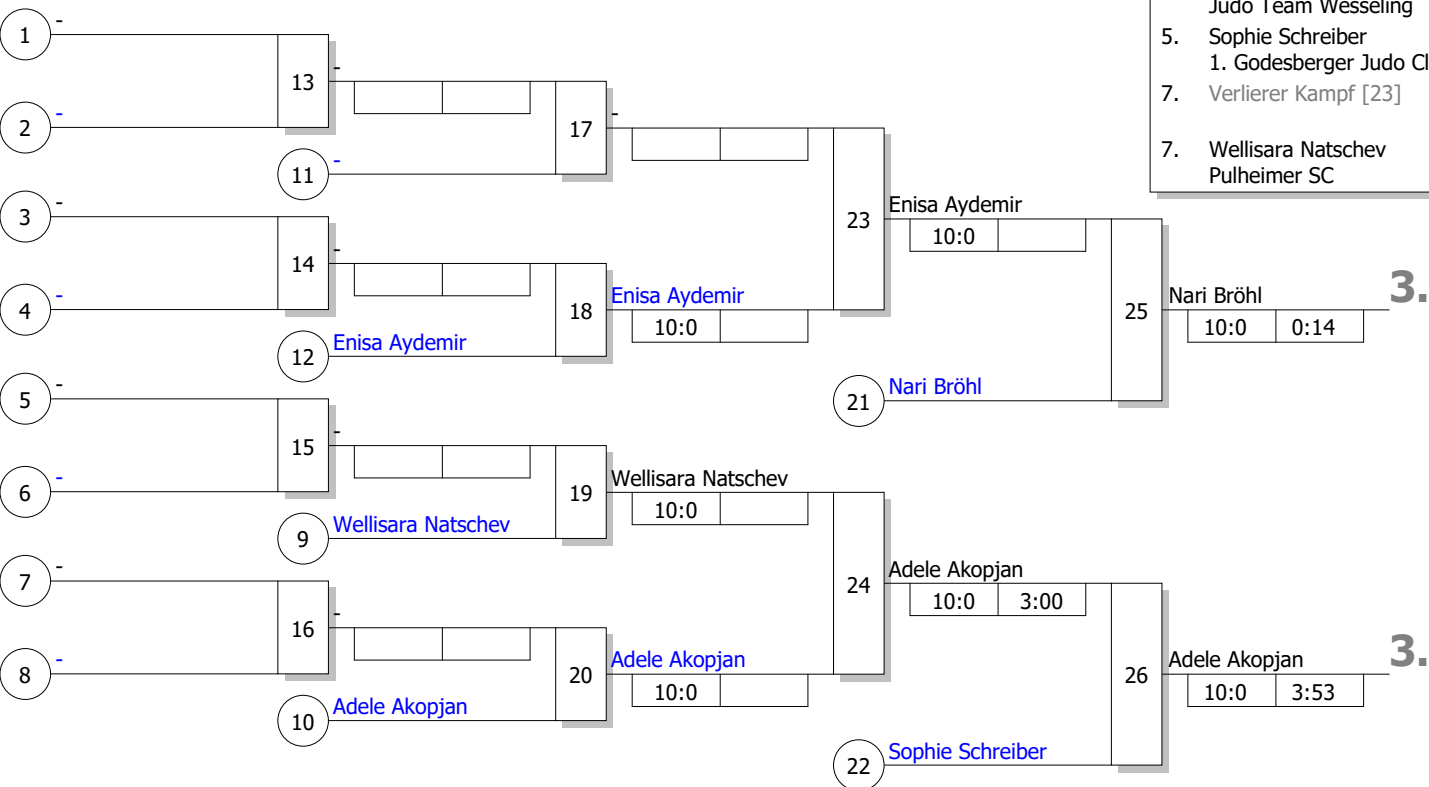

Hauptrunde, Los-Nr.

1	Wellisara Natschev Pulheimer SC	K Platz 1
9		
5	Nari Bröhl SSF Bonn	BN Platz 2
13		
3	Emma Becker JC Wermelskirchen	BL Platz 1
11		
7	Adele Akopjan TSV Hertha Walheim	AC Platz 2
15		
2	Christina Maubach TSV Hertha Walheim	AC Platz 1
10		
6		
14		
4	Sophie Schreiber 1. Godesberger Judo Club	BN Platz 1
12		
8	Enisa Aydemir Judo Team Wesseling	K Platz 2
16		

BEM U15 2022 Köln
Jugend U15 w -52 kg

Doppel-KO-System
7 TN
19.02.2022 Leverkusen
Stand: 19.02.2022, 16:14:44

Ergebnis

1.	Emma Becker	
	JC Wermelskirchen	BL Pl.
2.	Christina Maubach	
	TSV Hertha Walheim	AC Pl.
3.	Nari Bröhl	
	SSF Bonn	BN Pl.
3.	Adele Akopjan	
	TSV Hertha Walheim	AC Pl.
5.	Enisa Aydemir	
	Judo Team Wesseling	K Pla.
5.	Sophie Schreiber	
	1. Godesberger Judo Club	BN Pl.
7.	Verlierer Kampf [23]	
7.	Wellisara Natschev	
	Pulheimer SC	K Pla.

Trostrunde, Verlierer aus Kampf

Legende