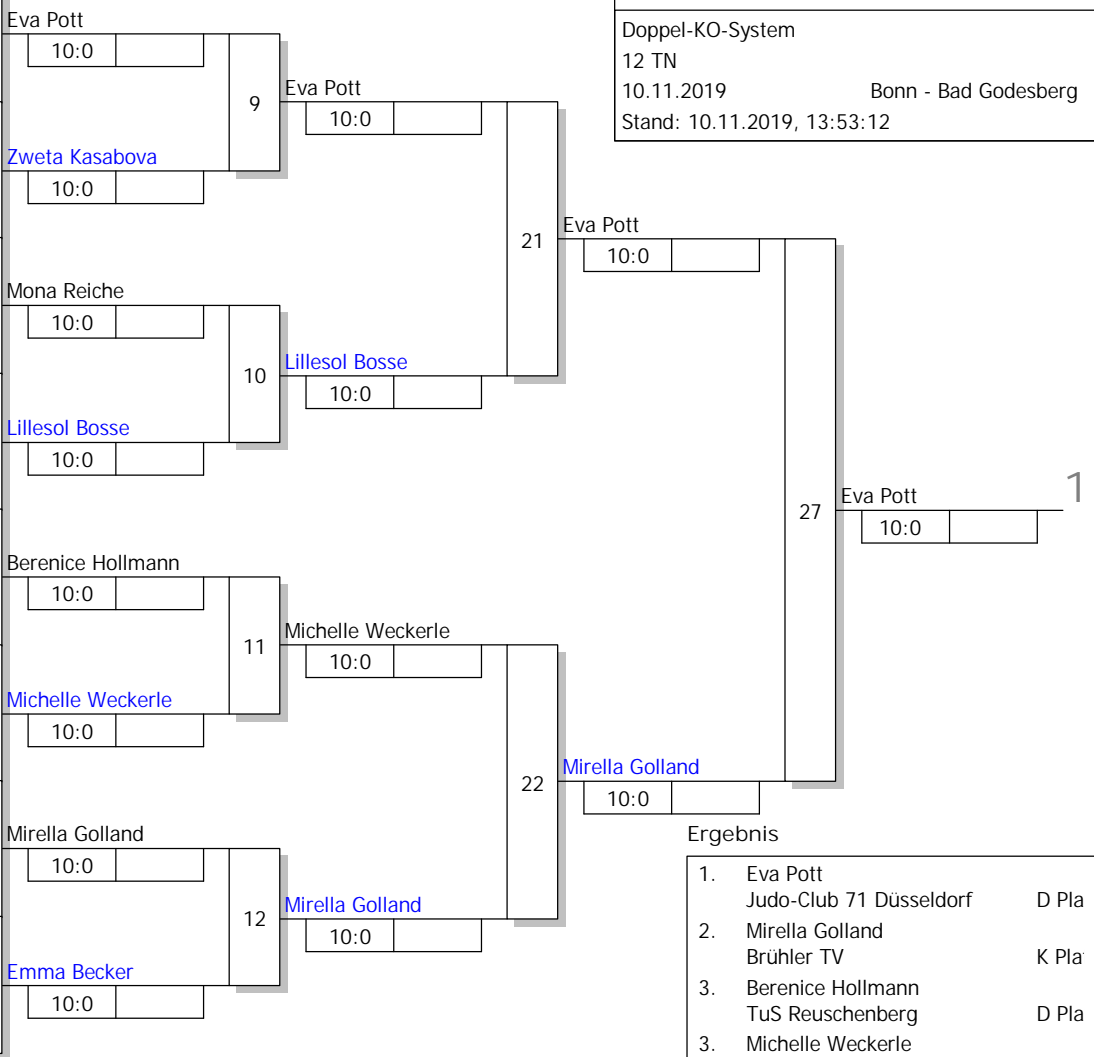

NREM U13 2019

weibliche Jugend U13 -40 kg

Doppel-KO-System

12 TN

10.11.2019

Bonn - Bad Godesberg

Stand: 10.11.2019, 13:53:12

Ergebnis

Trostrunde, Verlierer aus Kampf

Legende