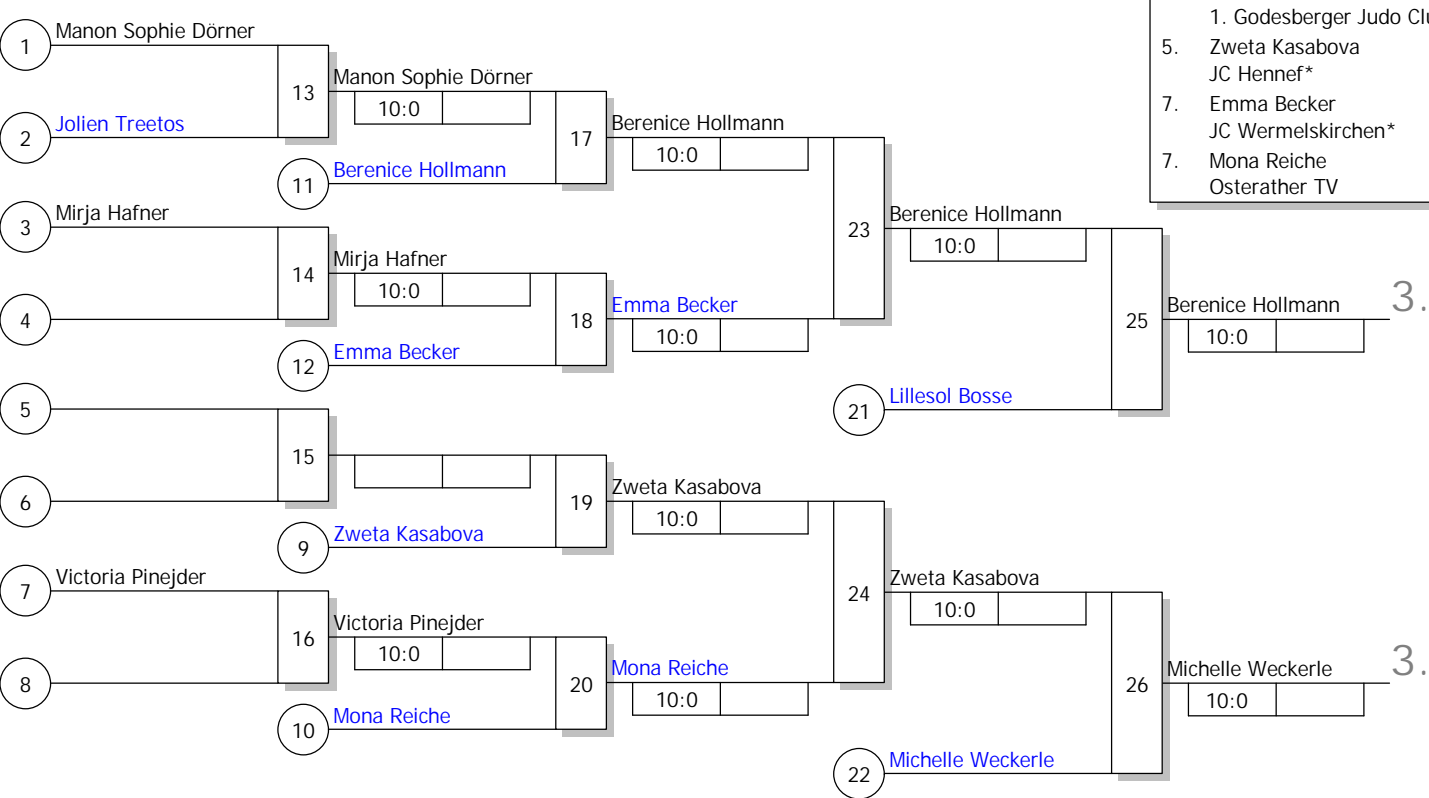

NREM U13 2019

weibliche Jugend U13 -40 kg

Doppel-KO-System

12 TN

10.11.2019

Bonn - Bad Godesberg

Stand: 10.11.2019, 13:53:12

Ergebnis

Trostrunde, Verlierer aus Kampf

Legende