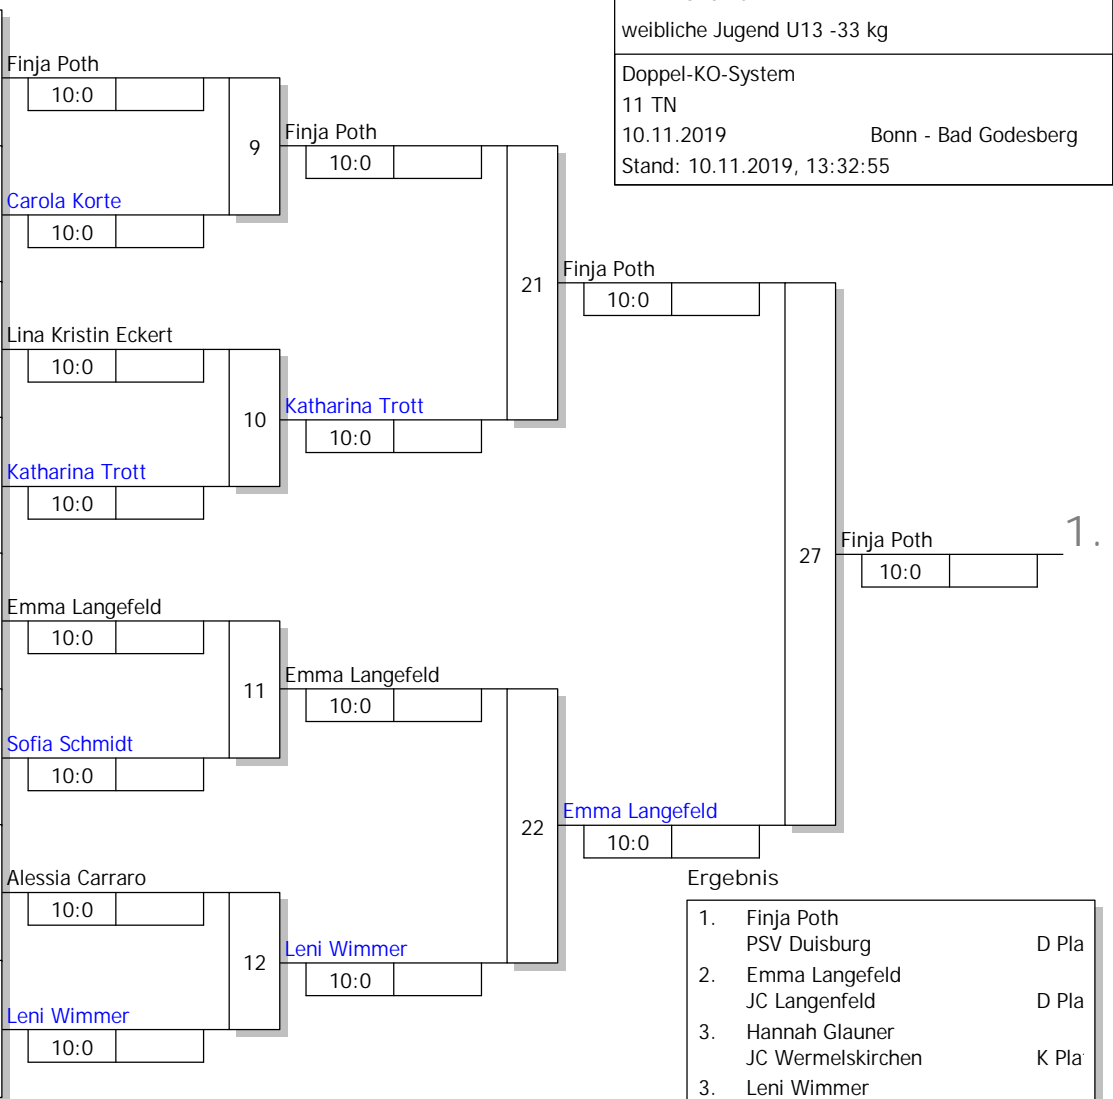

1	Finja Poth PSV Duisburg	D Platz 1
9	Hannah Glauner JC WermelskiK Platz 4 oder Platz 3 (2)	
5	Lena Sophie Raabe mettmann-sport	D Platz 5
13	Carola Korte Jülicher Judoclub e.V.*N Nachrücker 1	
3	Lina Kristin Eckert Bushido Dinslaken e.V.	D Platz 3
11		
7	Katharina Trott JJJC YAMANASHI PORZ	K Platz 2
15		
2	Emma Langefeld JC Langenfeld	D Platz 2
10	Lilia Stenko 1. Godesberger Judo Club	K Platz 3
6		
14	Sofia Schmidt PSV Bonn+	N Nachrücker 2
4	Alessia Carraro PSV-Krefeld	D Platz 4 oder Platz 3 (2)
12		
8	Leni Wimmer 1.Budoclub Eschweiler	K Platz 1
16		

NREM U13 2019
weibliche Jugend U13 -33 kg
Doppel-KO-System
11 TN
10.11.2019 Bonn - Bad Godesberg
Stand: 10.11.2019, 13:32:55

Ergebnis

1.	Finja Poth PSV Duisburg	D Pla
2.	Emma Langefeld JC Langenfeld	D Pla
3.	Hannah Glauner JC Wermelskirchen	K Pla
3.	Leni Wimmer 1.Budoclub Eschweiler	K Pla
5.	Katharina Trott JJJC YAMANASHI PORZ	K Pla
5.	Lina Kristin Eckert Bushido Dinslaken e.V.	D Pla
7.	Alessia Carraro PSV-Krefeld	D Pla
7.	Carola Korte Jülicher Judoclub e.V.*	N Na

Trostrunde, Verlierer aus Kampf

Legende