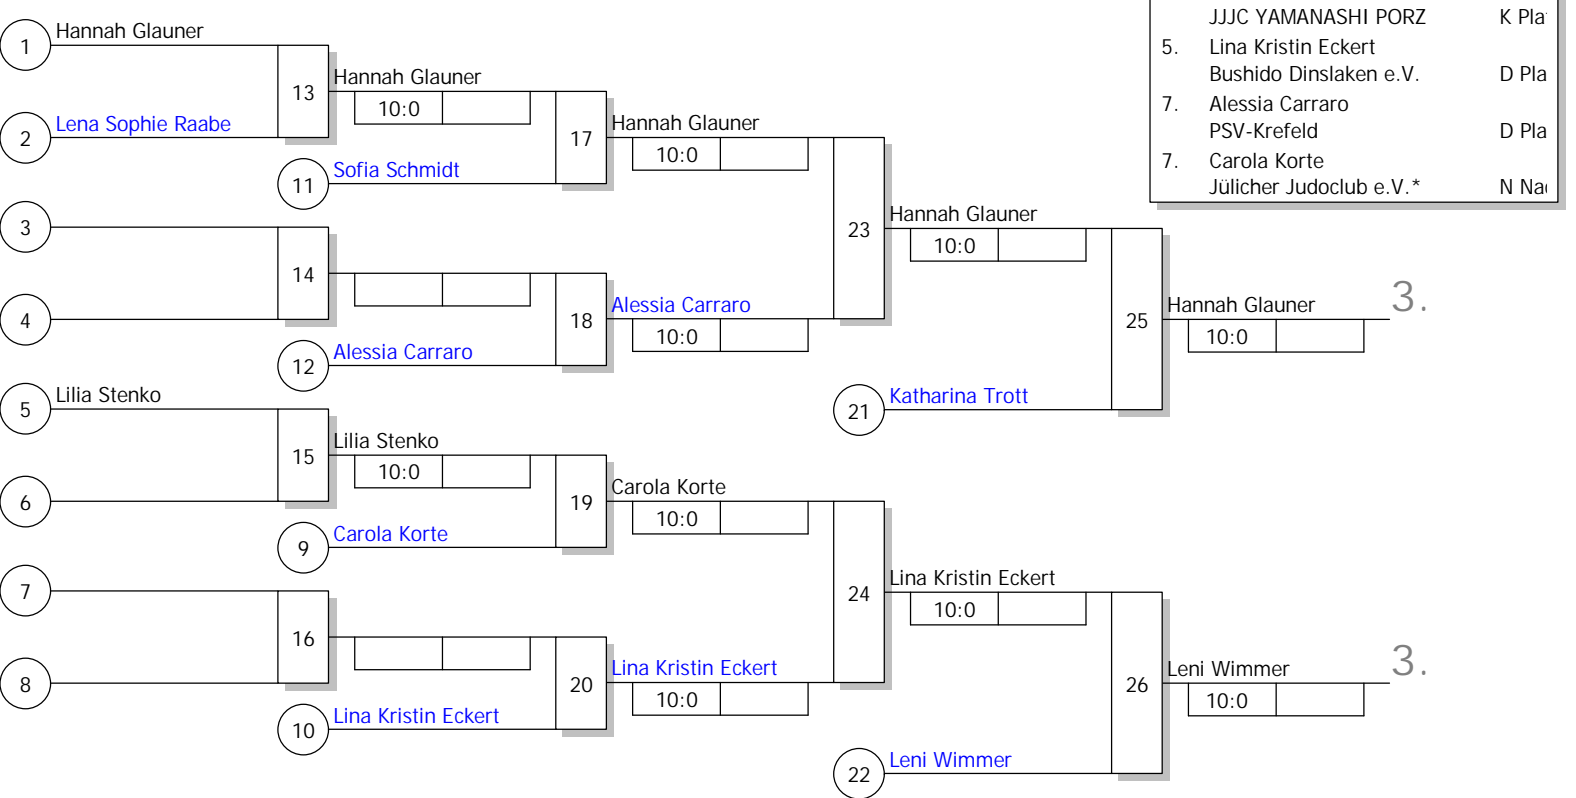

1	Finja Poth PSV Duisburg	D Platz 1
9	Hannah Glauner JC WermelskiK Platz 4 oder Platz 3 (2)	
5	Lena Sophie Raabe mettmann-sport	D Platz 5
13	Carola Korte Jülicher Judoclub e.V.*N Nachrücker 1	
3	Lina Kristin Eckert Bushido Dinslaken e.V.	D Platz 3
11		
7	Katharina Trott JJJC YAMANASHI PORZ	K Platz 2
15		
2	Emma Langefeld JC Langenfeld	D Platz 2
10	Lilia Stenko 1. Godesberger Judo Club	K Platz 3
6		
14	Sofia Schmidt PSV Bonn+	N Nachrücker 2
4	Alessia Carraro PSV-Krefeld	D Platz 4 oder Platz 3 (2)
12		
8	Leni Wimmer 1.Budoclub Eschweiler	K Platz 1
16		

NREM U13 2019
weibliche Jugend U13 -33 kg
Doppel-KO-System
11 TN
10.11.2019 Bonn - Bad Godesberg
Stand: 10.11.2019, 13:32:55

Ergebnis

1.	Finja Poth PSV Duisburg	D Pla
2.	Emma Langefeld JC Langenfeld	D Pla
3.	Hannah Glauner JC Wermelskirchen	K Pla
3.	Leni Wimmer 1.Budoclub Eschweiler	K Pla
5.	Katharina Trott JJJC YAMANASHI PORZ	K Pla
5.	Lina Kristin Eckert Bushido Dinslaken e.V.	D Pla
7.	Alessia Carraro PSV-Krefeld	D Pla
7.	Carola Korte Jülicher Judoclub e.V.*	N Na

Trostrunde, Verlierer aus Kampf

Legende