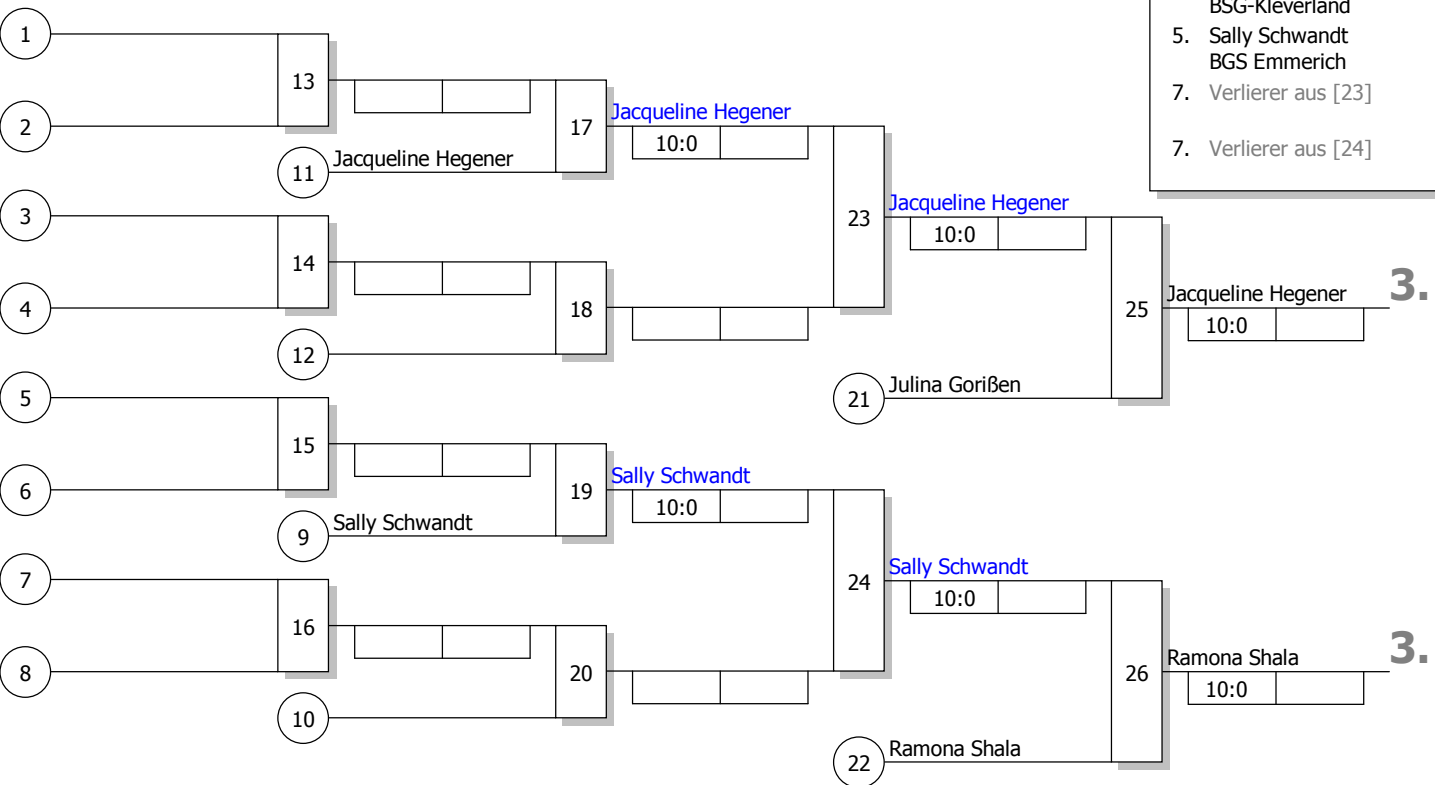

Doppel-KO-System 16 mit 6 TN

BEM U18

Neuss

04.02.2023

Frauen u18

-63 kg

Stand: 04.02.2023, 20:20:02

Ergebnis

Trostrunde, Verlierer aus Kampf

Legende