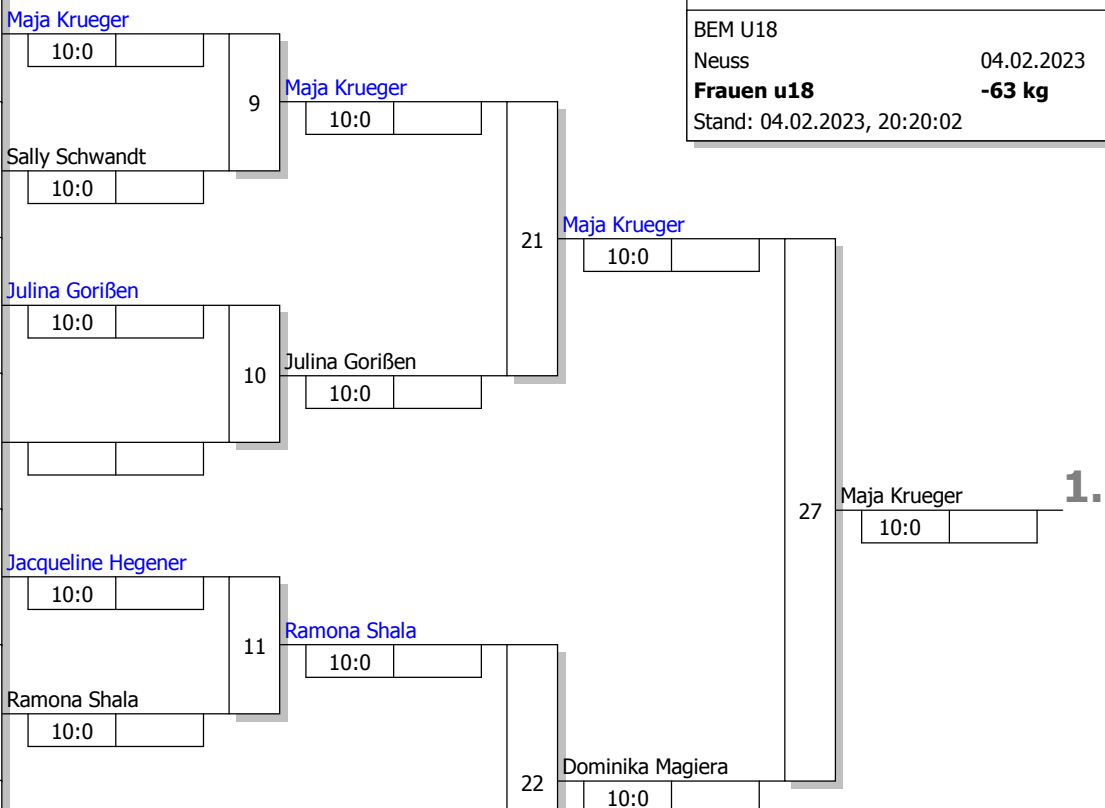

Doppel-KO-System 16 mit 6 TN

BEM U18

Neuss

04.02.2023

Frauen u18

-63 kg

Stand: 04.02.2023, 20:20:02

Ergebnis

1. Maja Krueger
Tus-Reuschenberg DD
2. Dominika Magiera
BGS Emmerich KLE
3. Jacqueline Hegener
Garather Sportverein 1966 DD
3. Ramona Shala
JC Asahi Emmerich e.V KLE
5. Julina Gorißen
BSG-Kleverland KLE
5. Sally Schwandt
BGS Emmerich KLE
7. Verlierer aus [23]
7. Verlierer aus [24]

Trostrunde, Verlierer aus Kampf

Legende