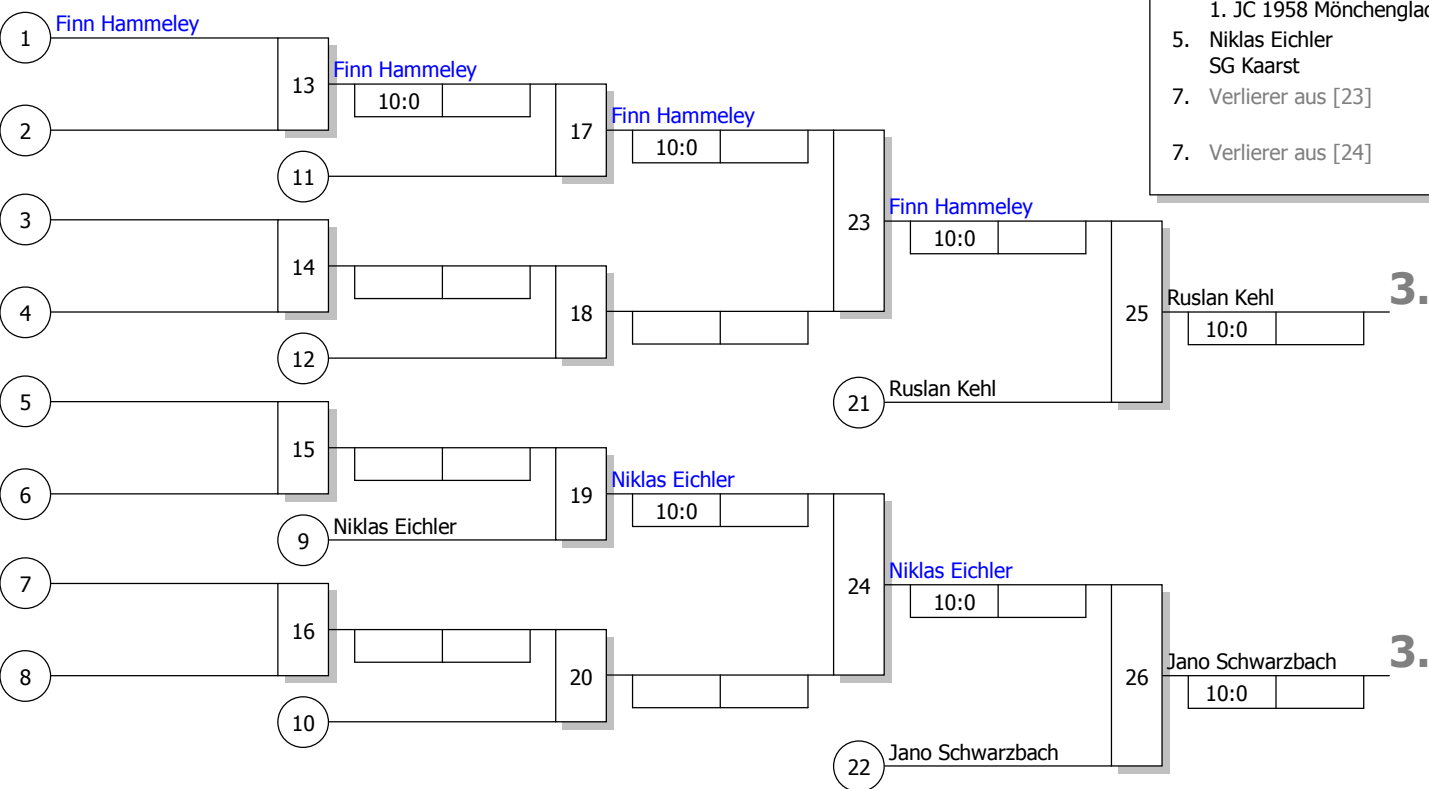

Doppel-KO-System 16 mit 6 TN

BEM U15

Reuschenberg

05.02.2023

Jugend u15 m

-37 kg

Stand: 05.02.2023, 18:38:27

### Trostrunde, Verlierer aus Kampf

### Legende