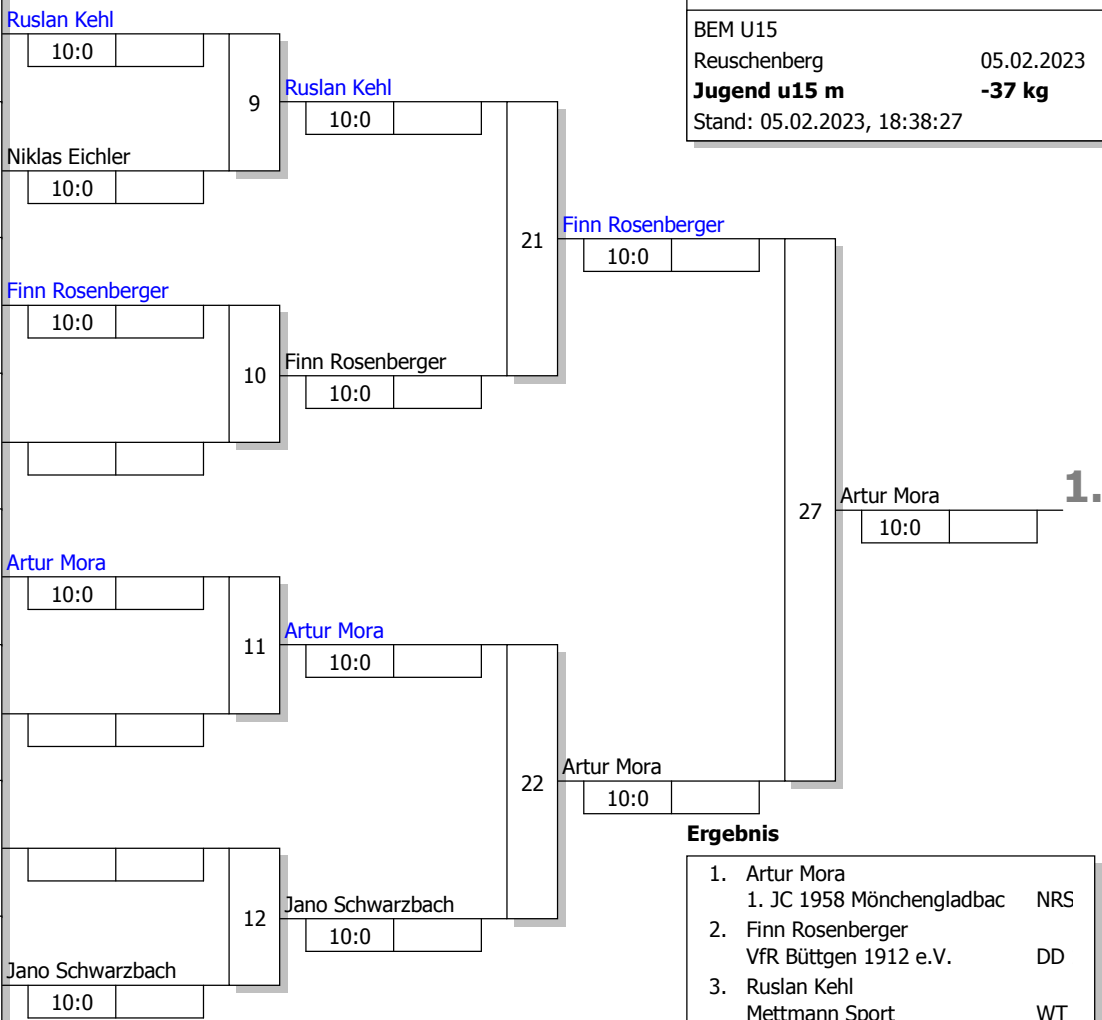

### Hauptrunde, Los-Nr.

1	Ruslan Kehl Mettmann Sport	WT 1
9	Finn Hammeley 1. JC 1958 Mönchengladbach	NRS 2
5		
13	Niklas Eichler SG Kaarst	DD 3
3	Finn Rosenberger VfR Büttgen 1912 e.V.	DD 1
11		
7		
15		
2	Artur Mora 1. JC 1958 Mönchengladbach	NRS 1
10		
6		
14		
4		
12		
8	Jano Schwarzbach Tus-Reuschenberg	DD 2
16		

Doppel-KO-System 16 mit 6 TN

BEM U15

Reuschenberg

05.02.2023

Jugend u15 m

-37 kg

Stand: 05.02.2023, 18:38:27

### Trostrunde, Verlierer aus Kampf