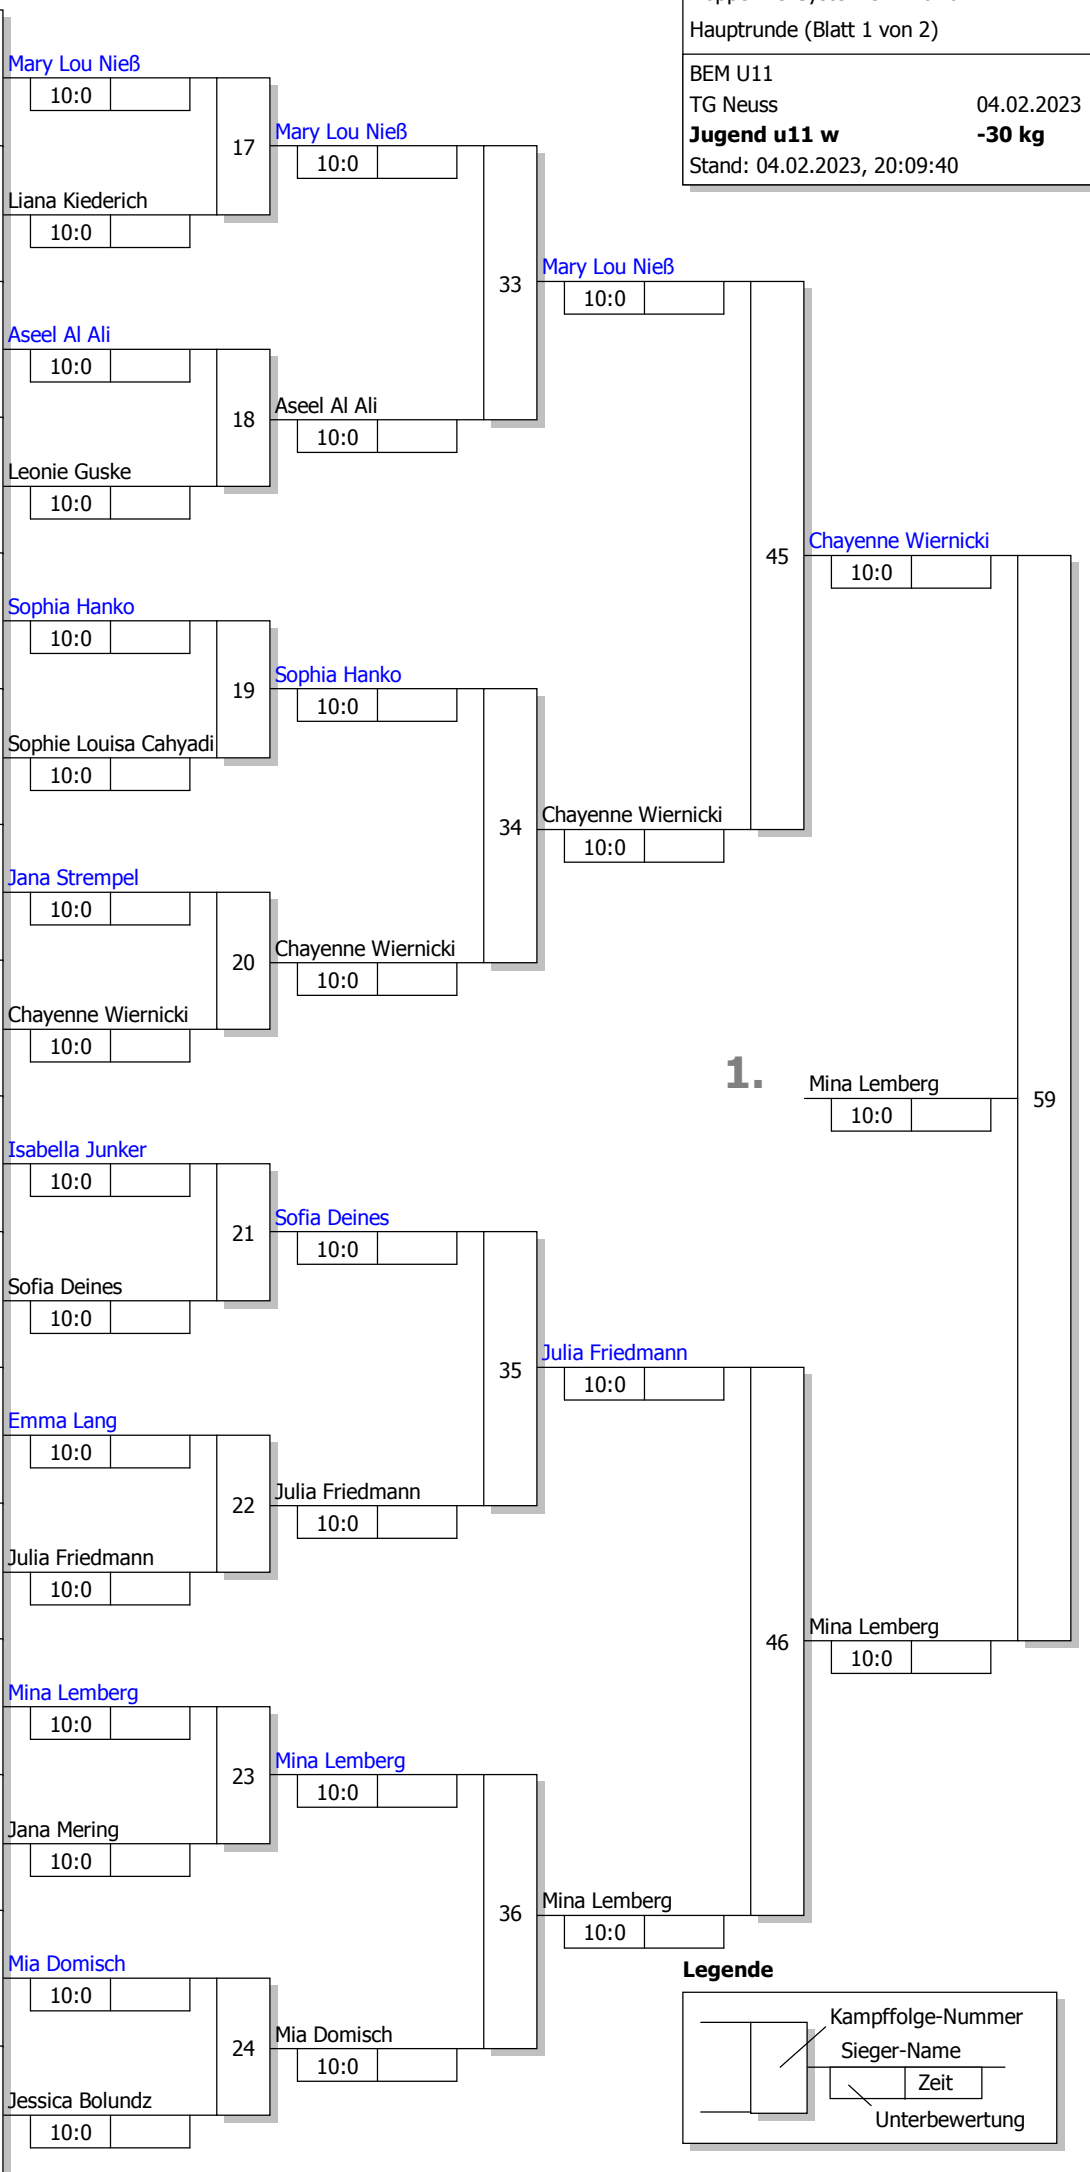

Haupttrunde, Los-Nr.

Doppel-KO-System 32 mit 16 TN

Haupttrunde (Blatt 1 von 2)

BEM U11

TG Neuss

04.02.2023

Jugend u11 w

-30 kg

Stand: 04.02.2023, 20:09:40

1	Mary Lou Nieß Judo-Club Wuppertal e.V	WT 1
17		
9	Liana Kiederich Sportgemeinschaft Rot-Weiß GieNRS 2	
25		
5	Aseel Al Ali BGS Emmerich	KLE 1
21		
13	Leonie Guske JC 71 Düsseldorf	DD 3
29		
3	Sophia Hanko Osterather TV	DD 1
19		
11	Sophie Louisa Cahyadi 1. Essener Judo-Club	RR 4
27		
7	Jana Stempel 1. Essener Judo-Club	RR 2
23		
15	Chayenne Wiernicki Asahi Emmerich N	NR N3
31		
2	Isabella Junker Budo-Club Kamp-Lintfort	NRS 1
18		
10	Sofia Deines TSV Bayer Dormagen	DD 4
26		
6	Emma Lang JC Asahi Emmerich	KLE 2
22		
14	Julia Friedmann JC Kempen N	NR N2
30		
4	Mina Lemberg PSV Duisburg	RR 1
20		
12	Jana Mering JKG Essen	RR 3
28		
8	Mia Domisch Osterather TV	DD 2
24		
16	Jessica Bolundz BGS Emmerich N	NR N1
32		

Legende

Trostrunde, Verlierer aus Kampf

Doppel-KO-System 32 mit 16 TN
 Trost und Finalrunde (Blatt 2 von 2)
 BEM U11
 TG Neuss 04.02.2023
Jugend u11 w -30 kg
 Stand: 04.02.2023, 20:09:40

Ergebnis

1.	Mina Lemberg	PSV Duisburg	RR :
2.	Chayenne Wiernicki	Asahi Emmerich N	NR I
3.	Sophia Hanco	Osterather TV	DD
3.	Jana Stempel	1. Essener Judo-Club	RR :
5.	Julia Friedmann	JC Kempen N	NR I
5.	Mary Lou Nieß	Judo-Club Wuppertal e.V	WT
7.	Aseel Al Ali	BGS Emmerich	KLE
7.	Leonie Guske	JC 71 Düsseldorf	DD :