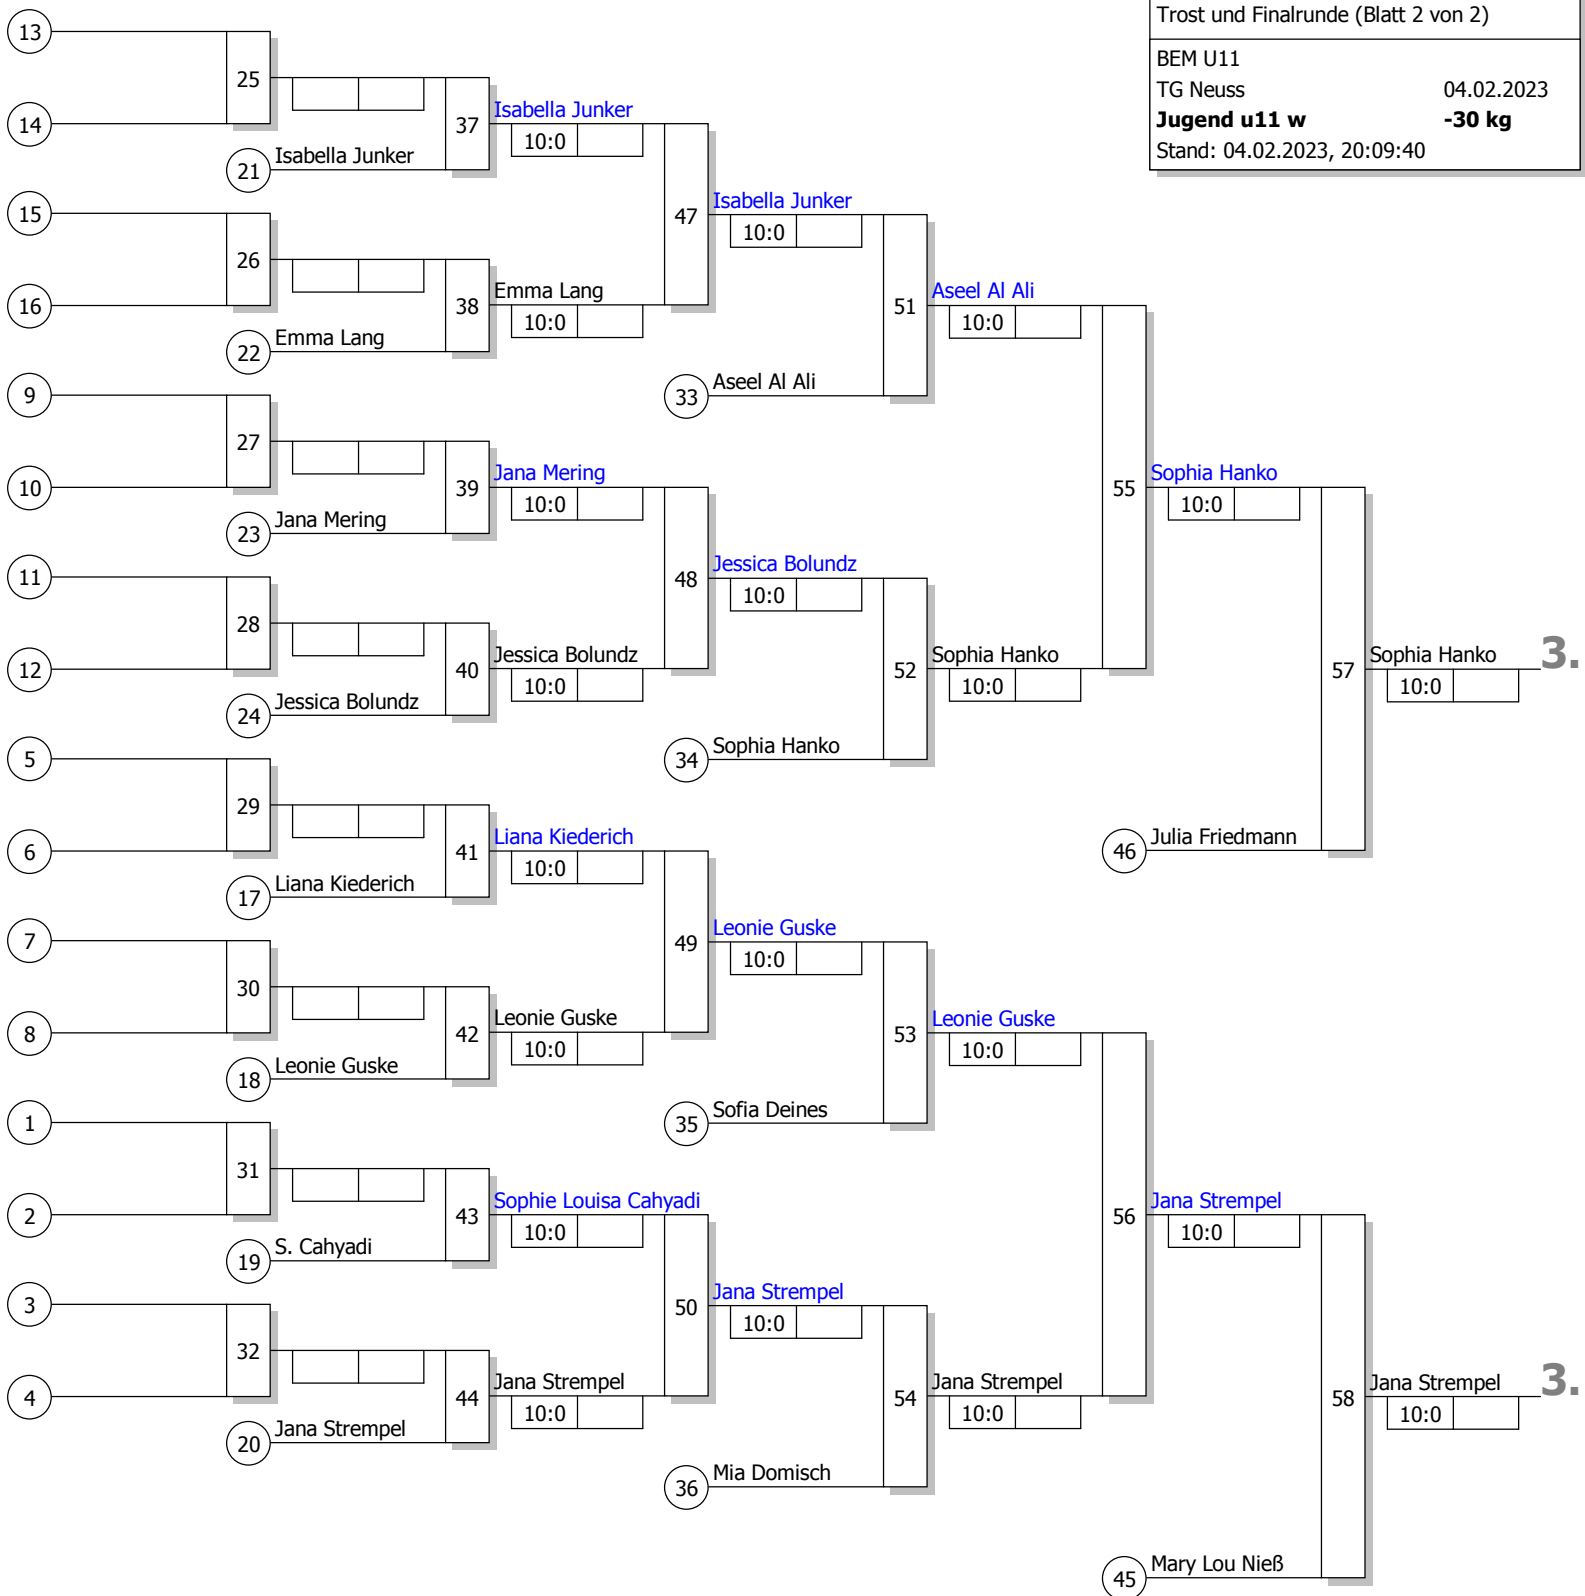

Haupttrunde, Los-Nr.

Doppel-KO-System 32 mit 16 TN

Haupttrunde (Blatt 1 von 2)

BEM U11

TG Neuss

04.02.2023

Jugend u11 w

-30 kg

Stand: 04.02.2023, 20:09:40

1	Mary Lou Nieß Judo-Club Wuppertal e.V	WT 1
17		
9	Liana Kiederich Sportgemeinschaft Rot-Weiß GieNRS 2	
25		
5	Aseel Al Ali BGS Emmerich	KLE 1
21		
13	Leonie Guske JC 71 Düsseldorf	DD 3
29		
3	Sophia Hanko Osterather TV	DD 1
19		
11	Sophie Louisa Cahyadi 1. Essener Judo-Club	RR 4
27		
7	Jana Stempel 1. Essener Judo-Club	RR 2
23		
15	Chayenne Wiernicki Asahi Emmerich N	NR N3
31		
2	Isabella Junker Budo-Club Kamp-Lintfort	NRS 1
18		
10	Sofia Deines TSV Bayer Dormagen	DD 4
26		
6	Emma Lang JC Asahi Emmerich	KLE 2
22		
14	Julia Friedmann JC Kempen N	NR N2
30		
4	Mina Lemberg PSV Duisburg	RR 1
20		
12	Jana Mering JKG Essen	RR 3
28		
8	Mia Domisch Osterather TV	DD 2
24		
16	Jessica Bolundz BGS Emmerich N	NR N1
32		

Legende

Trostrunde, Verlierer aus Kampf

Doppel-KO-System 32 mit 16 TN
 Trost und Finalrunde (Blatt 2 von 2)
 BEM U11
 TG Neuss 04.02.2023
Jugend u11 w -30 kg
 Stand: 04.02.2023, 20:09:40

Ergebnis

1.	Mina Lemberg	PSV Duisburg	RR :
2.	Chayenne Wiernicki	Asahi Emmerich N	NR I
3.	Sophia Hanco	Osterather TV	DD
3.	Jana Stempel	1. Essener Judo-Club	RR :
5.	Julia Friedmann	JC Kempen N	NR I
5.	Mary Lou Nieß	Judo-Club Wuppertal e.V	WT
7.	Aseel Al Ali	BGS Emmerich	KLE
7.	Leonie Guske	JC 71 Düsseldorf	DD :