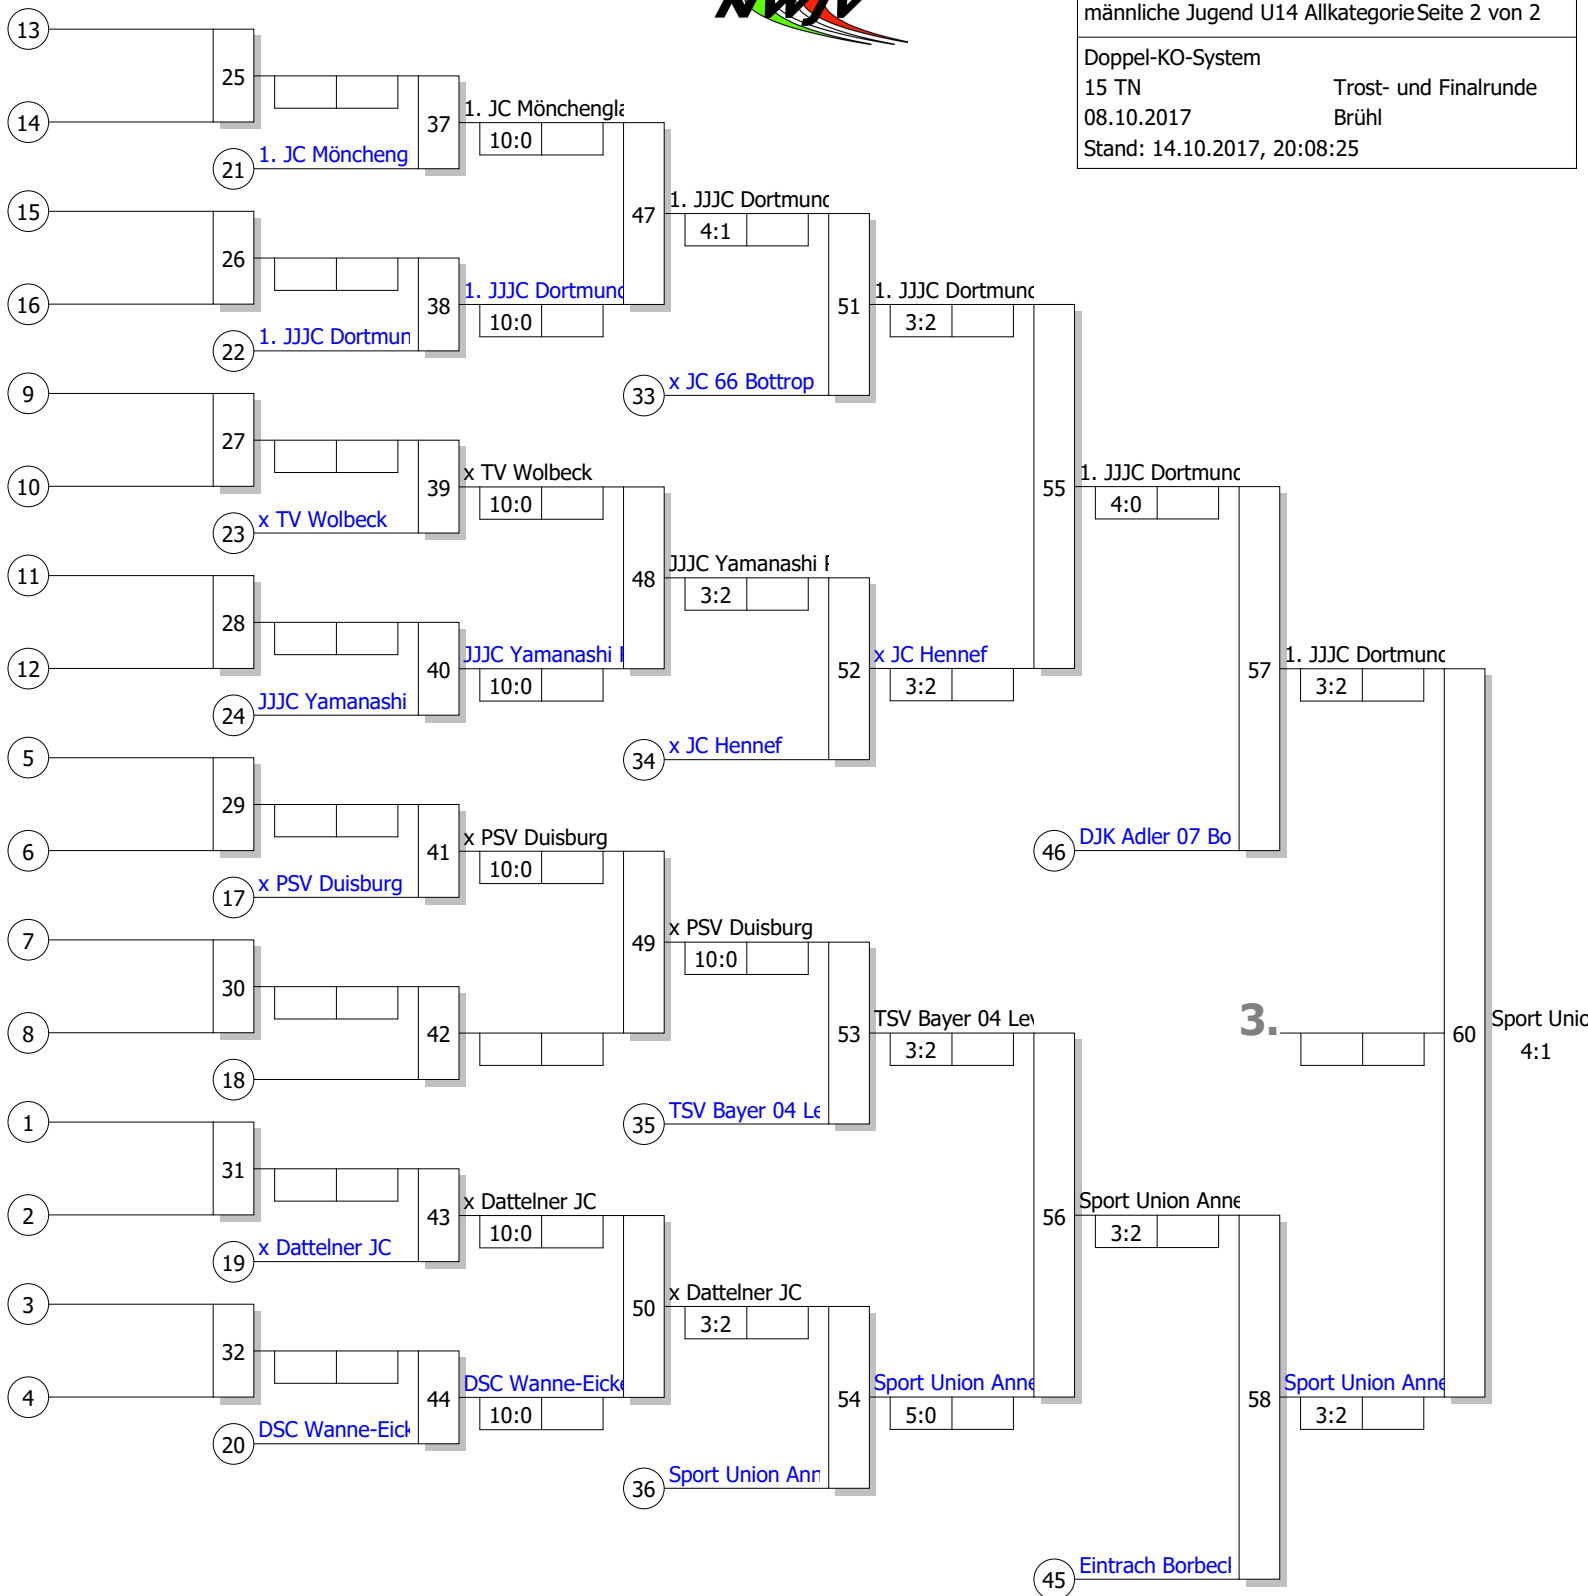

Hauptrunde, Los-Nr.

Doppel-KO-System
15 TN
08.10.2017
Stand: 14.10.2017, 20:08:25

Hauptrunde
Brühl

Kampf-Nr.	Los-Nr.	Platz	Team 1	Team 2	Ergebnis	Wertungspunkte
1	17	D Platz 1	x PSV Duisburg Düsseldorf	x PSV Duisburg	10:0	17
9	25	MS Platz 1	x JC 66 Bottrop Münster	x JC 66 Bottrop	3:0	17
5	21	K Platz 1	x SSF Bonn Köln	x SSF Bonn	10:0	18
13	29					
3	19		x Dattelner JC Münster	x Dattelner JC	10:0	19
11	27	D Platz 3	x Eintrach Borbeck Düsseldorf	x Eintrach Borbeck	10:0	19
7	23	AR Platz 2	x DSC Wanne-Eickel Arnsberg	x DSC Wanne-Eickel	10:0	20
15	31	K Platz 3	x JC Hennef Köln	x JC Hennef	10:0	20
2	18	MS Platz 3	x DJK Adler 07 Bottrop Münster	DJK Adler 07 Bottrop	10:0	21
10	26	D Platz 2	x 1. JC Mönchengladbach Düsseldorf	1. JC Mönchengladbach	10:0	21
6	22	K Platz 2	x TSV Bayer 04 Leverkusen Köln	TSV Bayer 04 Leverkusen	10:0	22
14	30	AR Platz 3	x 1. JJJC Dortmund Arnsberg	x 1. JJJC Dortmund	10:0	22
4	20	AR Platz 1	x Sport Union Annen Arnsberg	x Sport Union Annen	10:0	23
12	28	MS Platz 2	x TV Wolbeck Münster	x TV Wolbeck	10:0	23
8	24		x JJJC Yamanashi Porz Köln	JJJC Yamanashi Porz	10:0	24
16	32	GS Gesetzter 1	x Brühler TV Gesetzt	x Brühler TV	10:0	24
<p>1. x SSF Bonn</p> <p>33 x SSF Bonn</p> <p>34 x Eintrach Borbeck</p> <p>35 DJK Adler 07 Bottrop</p> <p>36 x Brühler TV</p> <p>45 x SSF Bonn</p> <p>46 x Brühler TV</p> <p>59 x SSF Bonn</p>						

Legende

Kampf-Nr.
Sieger-Name
Zeit
Wertungspunkte

Doppel-KO-System
15 TN
08.10.2017
Stand: 14.10.2017, 20:08:25

Trost- und Finalrunde
Brühl

Ergebnis

1.	x SSF Bonn Köln	K Pla
2.	x Brühler TV Gesetz	GS G
3.	x Sport Union Annen Arnsberg	AR PI
4.	x 1. JJJC Dortmund Arnsberg	AR PI
5.	x DJK Adler 07 Bottrop Münster	MS P
5.	x Eintrach Borbeck Düsseldorf	D Pla
7.	x JC Hennef Köln	K Pla
7.	x TSV Bayer 04 Leverkusen Köln	K Pla