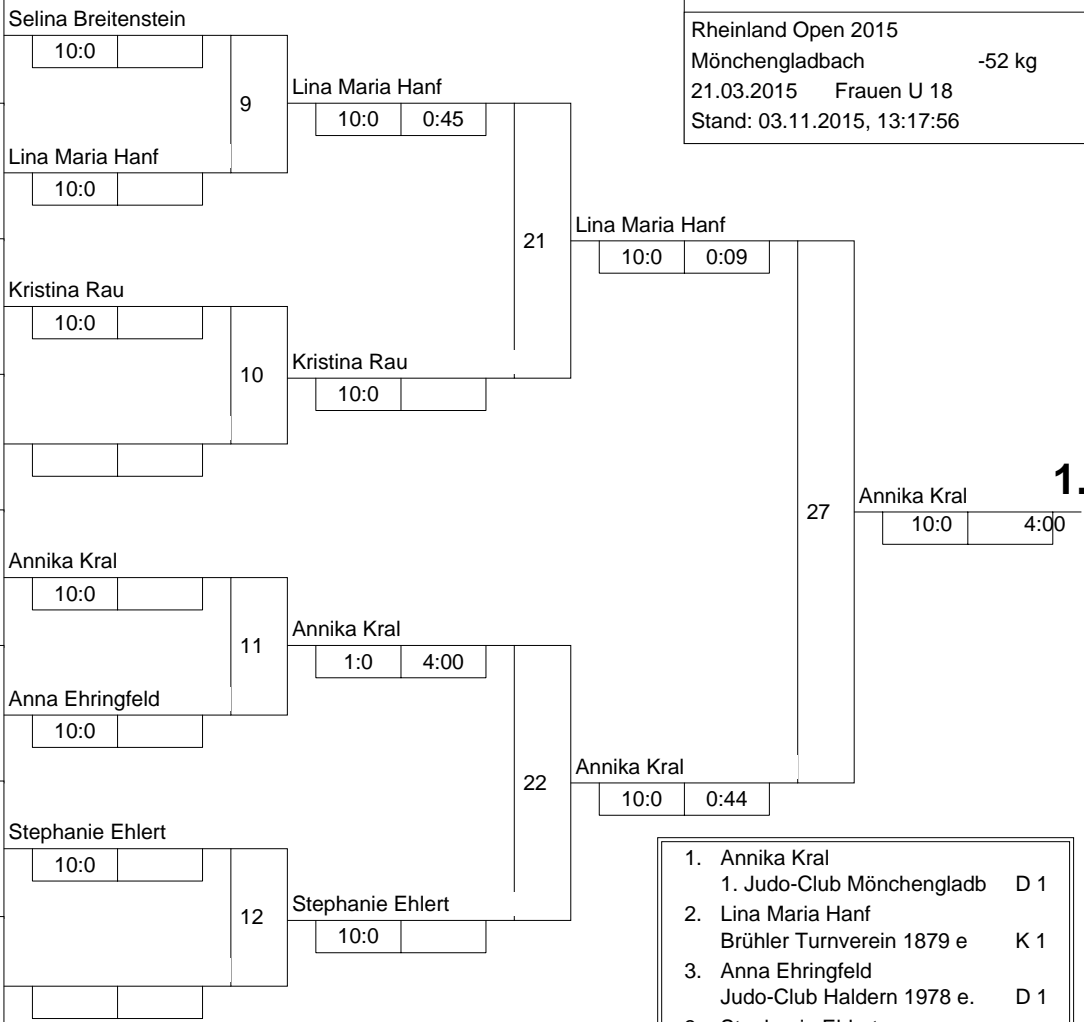

Jeder gegen jeden 3 TN

Rheinland Open 2015
 Mönchengladbach -48 kg
 21.03.2015 Frauen U 18
 Stand: 03.11.2015, 12:45:05

Begegnungen				Punkte	Unterbewertung	Kampfzeit
Marielle Merhi JC Sakura Herzogenrath	- K	Jule Orzol DJK Eintracht Borbeck	D 1	2:0	10:0	1:12
Marielle Merhi JC Sakura Herzogenrath	- K	Luisa Köhn TSV Bonn	K	2:0	10:0	1:28
Luisa Köhn TSV Bonn	- K	Jule Orzol DJK Eintracht Borbeck	D 1	2:0	10:0	0:25

Ergebnis			Punkte	Unterbewertung	Platzierung
Marielle Merhi JC Sakura Herzogenrath	K		4:0	20:0 (+20)	1
Luisa Köhn TSV Bonn	K		2:2	10:10 (0)	2
Jule Orzol DJK Eintracht Borbeck	D 1		0:4	0:20 (-20)	3

Hauptrunde, Los-Nr.

Doppel-KO-System 16 mit 6 TN

Rheinland Open 2015
Mönchengladbach -52 kg
21.03.2015 Frauen U 18
Stand: 03.11.2015, 13:17:56

1.

1. Annika Kral
1. Judo-Club Mönchengladb D 1
2. Lina Maria Hanf
Brühler Turnverein 1879 e K 1
3. Anna Ehringfeld
Judo-Club Haldern 1978 e. D 1
3. Stephanie Ehlert
BEUELER JUDO K 1
5. Kristina Rau
TSV Bonn K
5. Selina Breitenstein
1.Bocklemünder Judo Club K
7. Verlierer aus [23]
7. Verlierer aus [24]