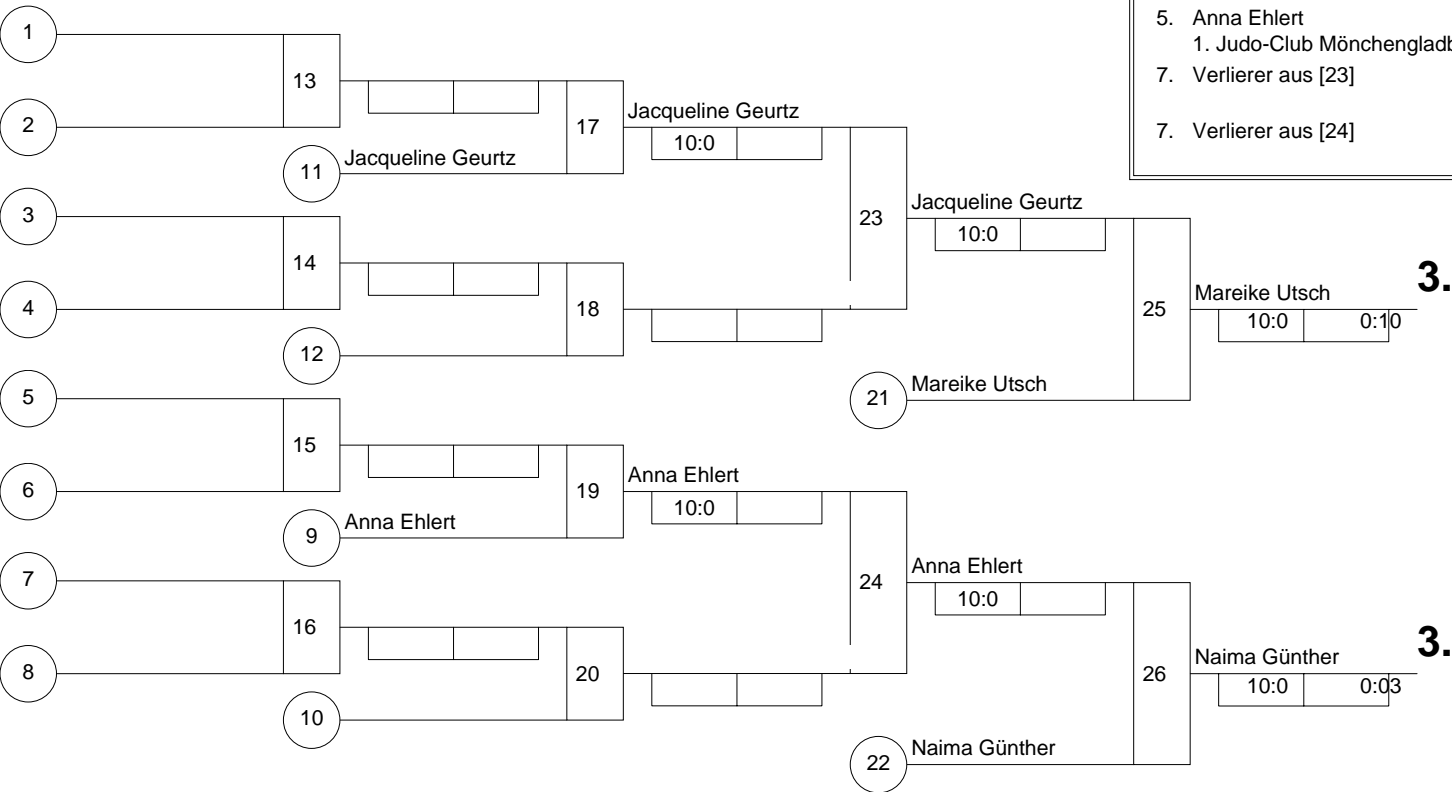

Trostrunde, Verlierer aus Kampf