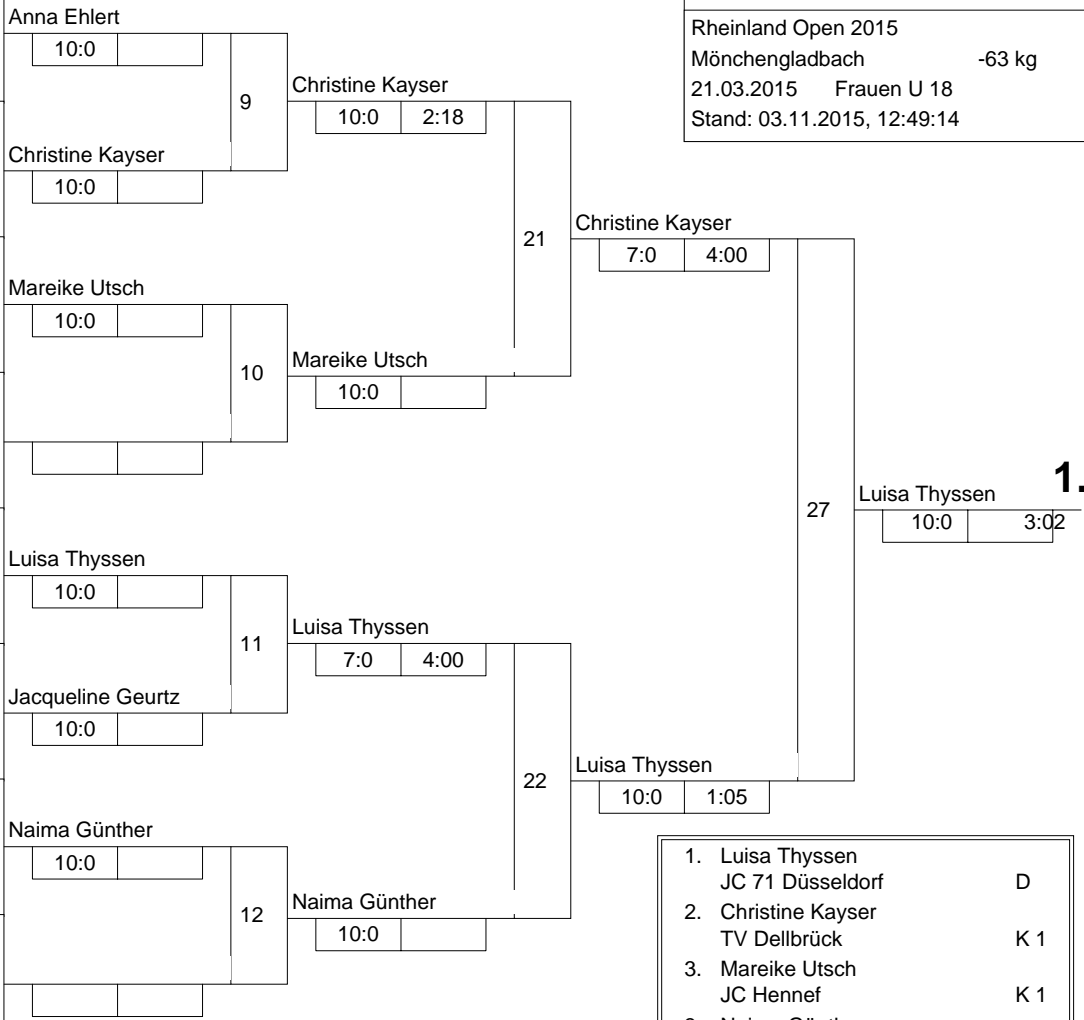

Doppel-KO-System 16 mit 6 TN

Rheinland Open 2015
Mönchengladbach -52 kg
21.03.2015 Frauen U 18
Stand: 03.11.2015, 13:17:56

1.

1. Annika Kral
1. Judo-Club Mönchengladb D 1
2. Lina Maria Hanf
Brühler Turnverein 1879 e K 1
3. Anna Ehringfeld
Judo-Club Haldern 1978 e. D 1
3. Stephanie Ehlert
BEUELER JUDO K 1
5. Kristina Rau
TSV Bonn K
5. Selina Breitenstein
1.Bocklemünder Judo Club K
7. Verlierer aus [23]
7. Verlierer aus [24]

Trostrunde, Verlierer aus Kampf

3.

3.

Legende

Hauptrunde, Los-Nr.

1	Anna Ehlert 1. Judo-Club Mönchengladb	D 1
9		
5	Christine Kayser TV Dellbrück	K 1
13		
3	Mareike Utsch JC Hennef	K 1
11		
7		
15		
2	Luisa Thyssen JC 71 Düsseldorf	D
10		
6	Jacqueline Geurtz TSV BAYER 04 LEVERKUSEN	K
14		
4	Naima Günther SSF-Bonn	K 1
12		
8		
16		

Doppel-KO-System 16 mit 6 TN

Rheinland Open 2015
Mönchengladbach -63 kg
21.03.2015 Frauen U 18
Stand: 03.11.2015, 12:49:14

1. Luisa Thyssen
JC 71 Düsseldorf D
2. Christine Kayser
TV Dellbrück K 1
3. Mareike Utsch
JC Hennef K 1
3. Naima Günther
SSF-Bonn K 1
5. Jacqueline Geurtz
TSV BAYER 04 LEVERKUSEN K
5. Anna Ehlert
1. Judo-Club Mönchengladb D 1
7. Verlierer aus [23]
7. Verlierer aus [24]