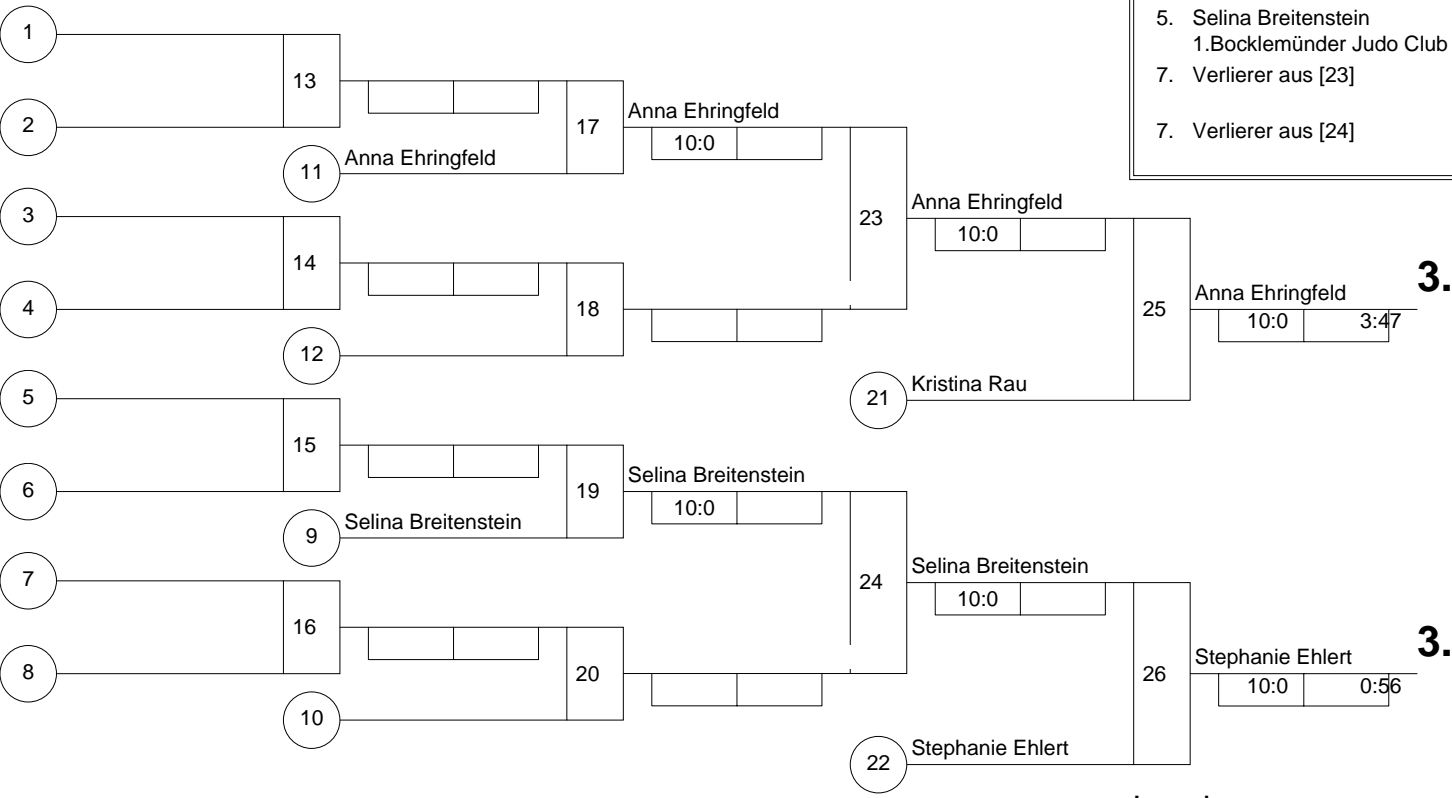

Trostrunde, Verlierer aus Kampf