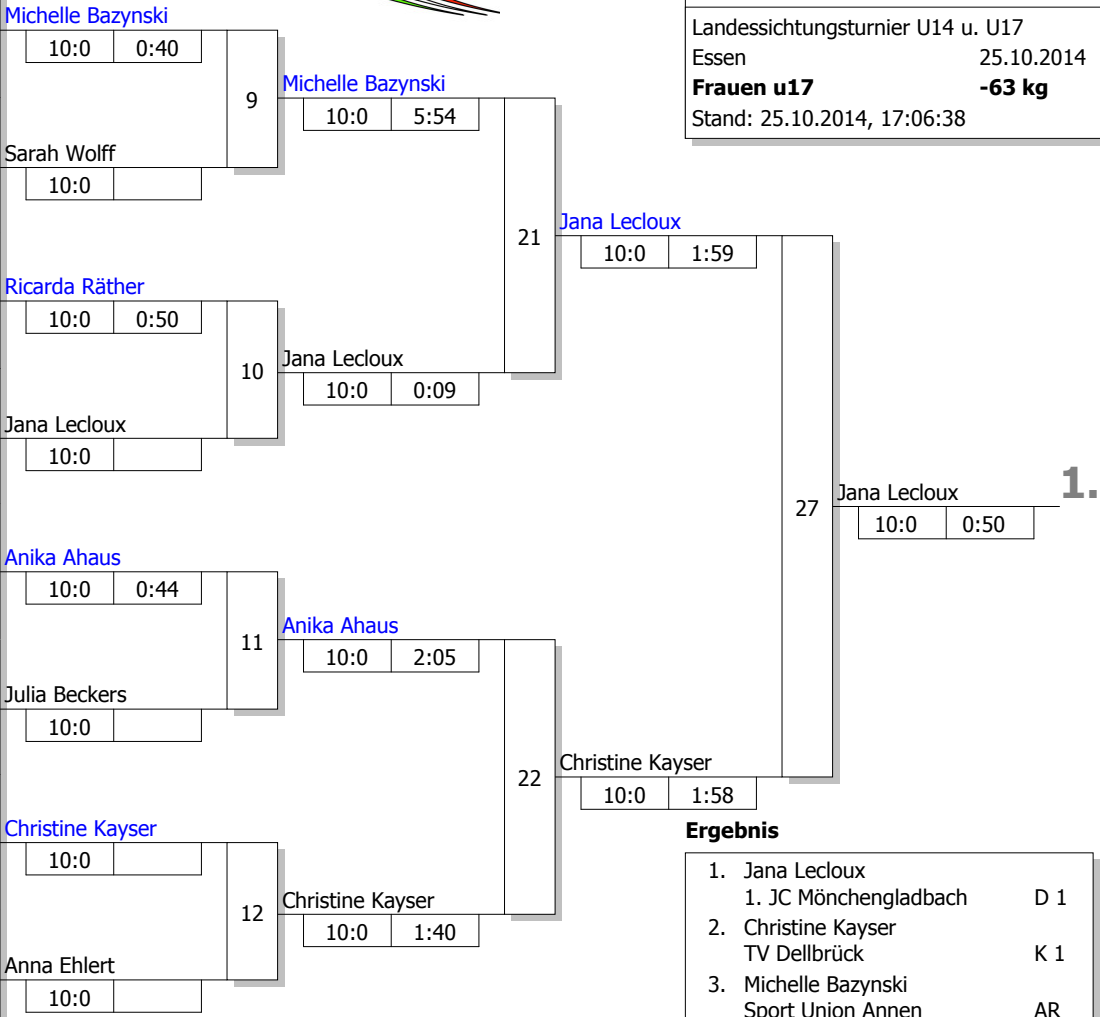

Hauptrunde, Los-Nr.

1	Ariane Staude JC Banzai Gelsenkirchen	MS
9	Michelle Bazynski Sport Union Annen	AR
5	Sarah Wolff JC Asahi Stolberg	K 1
13		
3	Neele Kretschmer JC Dorsten	MS 1
11	Ricarda Rätther 1. JJJC Dortmund	AR 1
7	Jana Lecloux 1. JC Mönchengladbach	D 1
15		
2	Anika Ahaus JG Ibbenbüren	MS
10	Briana Beißner Selmer JC 1982 e.V.	AR
6	Julia Beckers TV Kalterherberg	K 1
14		
4	Christine Kayser TV Dellbrück	K 1
12		
8	Anna Ehlert 1. JC Mönchengladbach	D 1
16		

Doppel-KO-System 16 mit 11 TN
Landessichtungsturnier U14 u. U17
Essen 25.10.2014
Frauen u17 -63 kg
Stand: 25.10.2014, 17:06:38