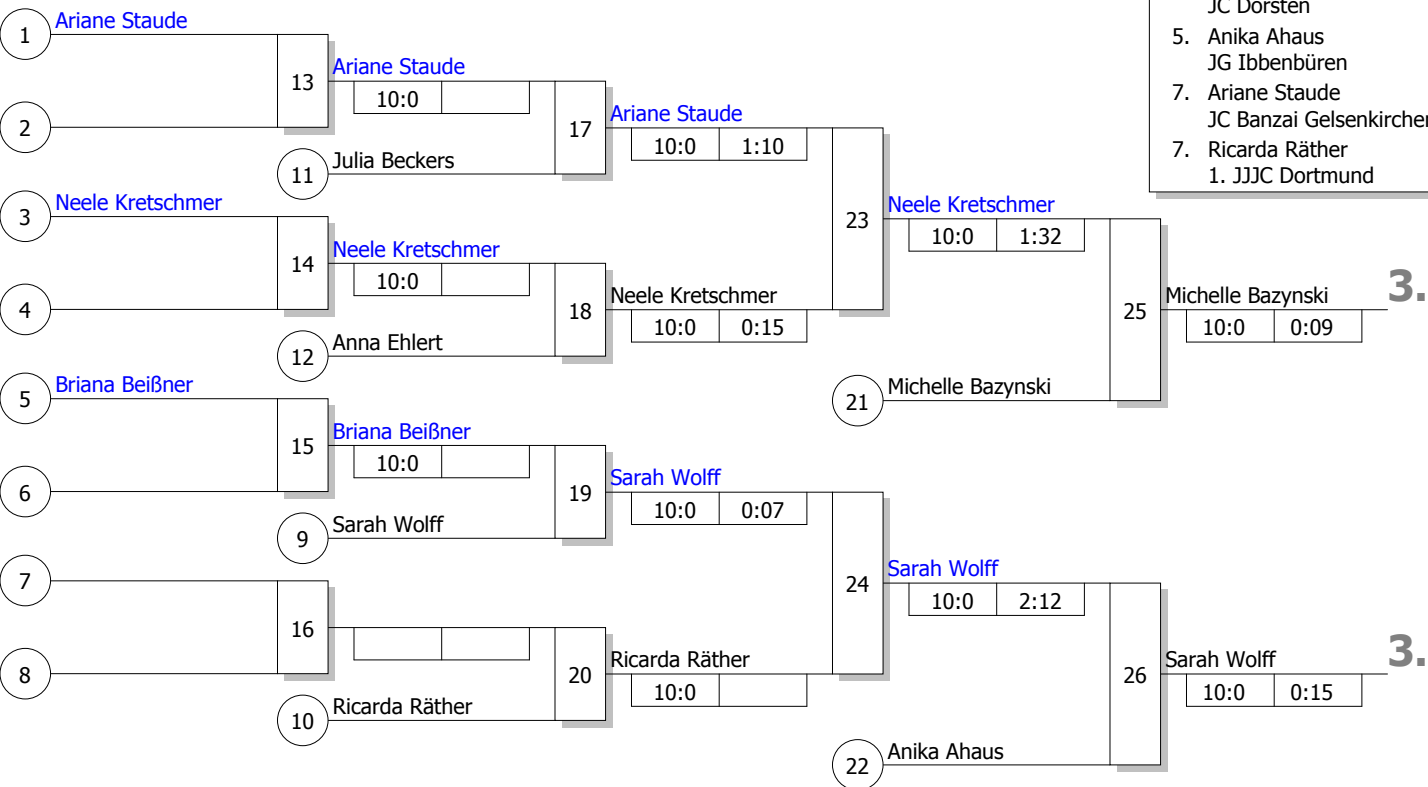

Trostrunde, Verlierer aus Kampf