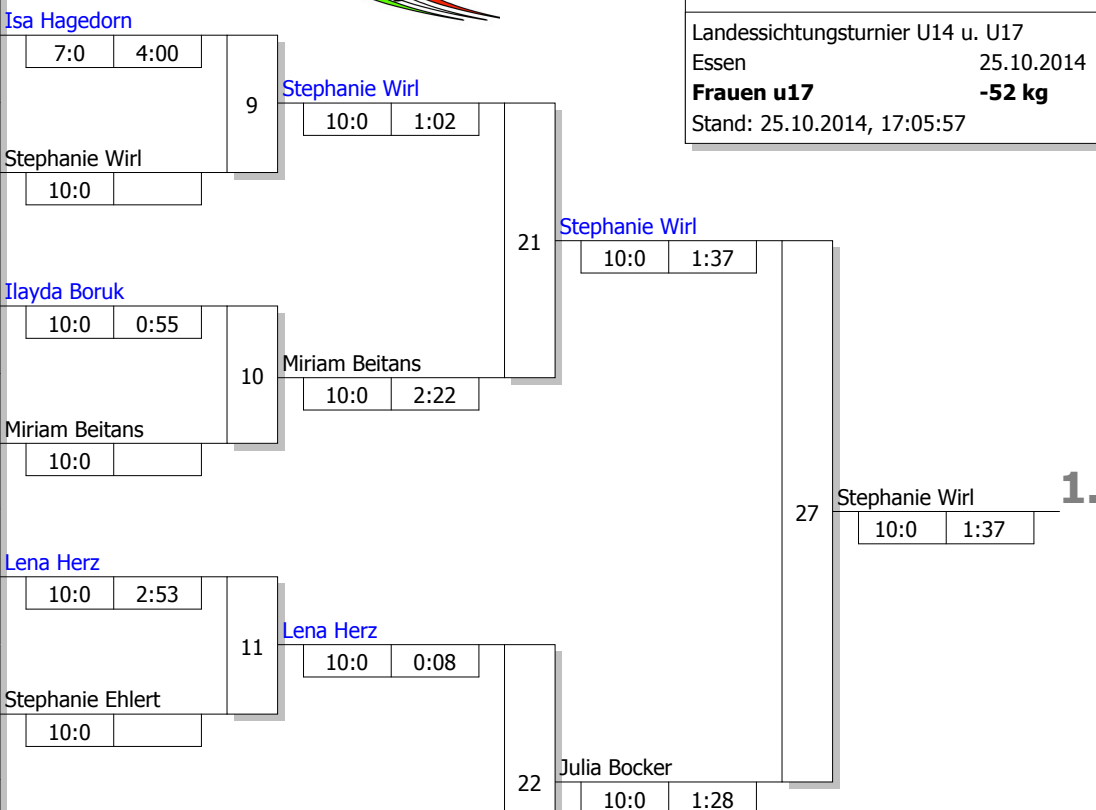

Hauptrunde, Los-Nr.

Doppel-KO-System 16 mit 12 TN

Landessichtungsturnier U14 u. U17

Essen 25.10.2014

Frauen u17 -52 kg

Stand: 25.10.2014, 17:05:57

1	Anna Schmidt JC 66 Bottrop	MS
9	Isa Hagedorn PSV Herford	DT 1
5	Stephanie Wirl Stella Bevergern	MS 1
13		
3	Ilayda Boruk JC Banzai Gelsenkirchen	MS 1
11	Annika Kral 1. JC Mönchengladbach	D 1
7	Miriam Beitans PSV Herford	DT 1
15		
2	Lena Herz JG Münster	MS 1
10	Christina Schürmann 1. Budokan Hünxe	D
6	Stephanie Ehlert Beueler JC	K 1
14		
4	Jeannina Heider Stella Bevergern	MS 1
12	Anna Ehringfeld JC Haldern 1978	D 1
8	Julia Bocker PSV Herford	DT 1
16		

Ergebnis

1.	Stephanie Wirl Stella Bevergern	MS
2.	Julia Bocker PSV Herford	DT :
3.	Miriam Beitans PSV Herford	DT :
3.	Isa Hagedorn PSV Herford	DT :
5.	Anna Schmidt JC 66 Bottrop	MS
5.	Lena Herz JG Münster	MS
7.	Annika Kral 1. JC Mönchengladbach	D 1
7.	Ilayda Boruk JC Banzai Gelsenkirchen	MS

Trostrunde, Verlierer aus Kampf

Legende

Haupttrunde, Los-Nr.

Doppel-KO-System 32 mit 21 TN

Haupttrunde (Blatt 1 von 2)

Landessichtungsturnier U14 u. U17

Essen 25.10.2014

Frauen u17 -57 kg