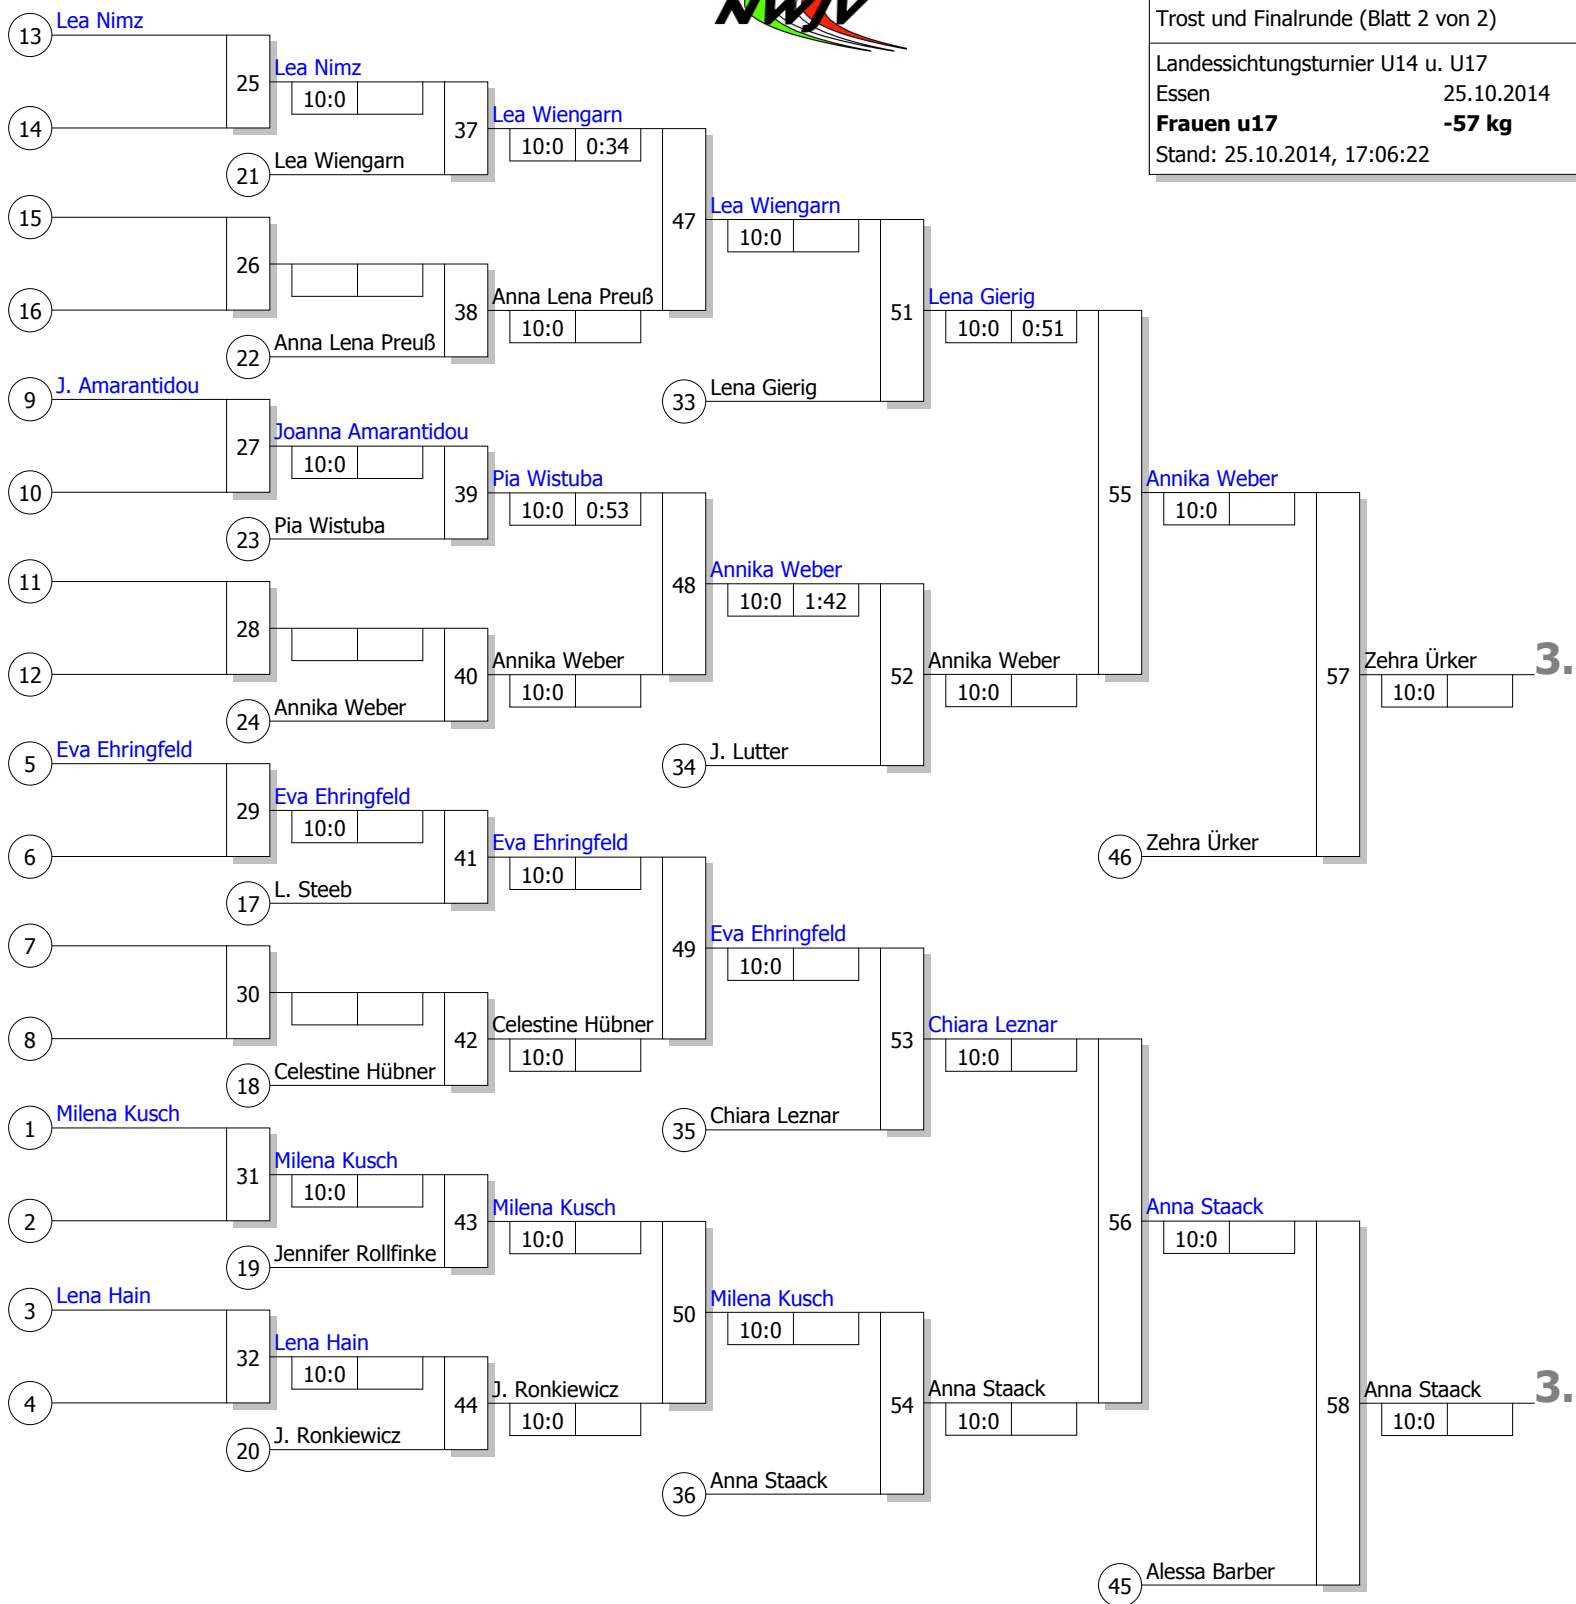

1. Tara Mitko
7:0 4:00

Legende

Kampffolge-Nummer
Sieger-Name
Zeit
Unterbewertung

Trostrunde, Verlierer aus Kampf

Doppel-KO-System 32 mit 21 TN
 Trost und Finalrunde (Blatt 2 von 2)

Landessichtungsturnier U14 u. U17
 Essen 25.10.2014
Frauen u17 -57 kg
 Stand: 25.10.2014, 17:06:22