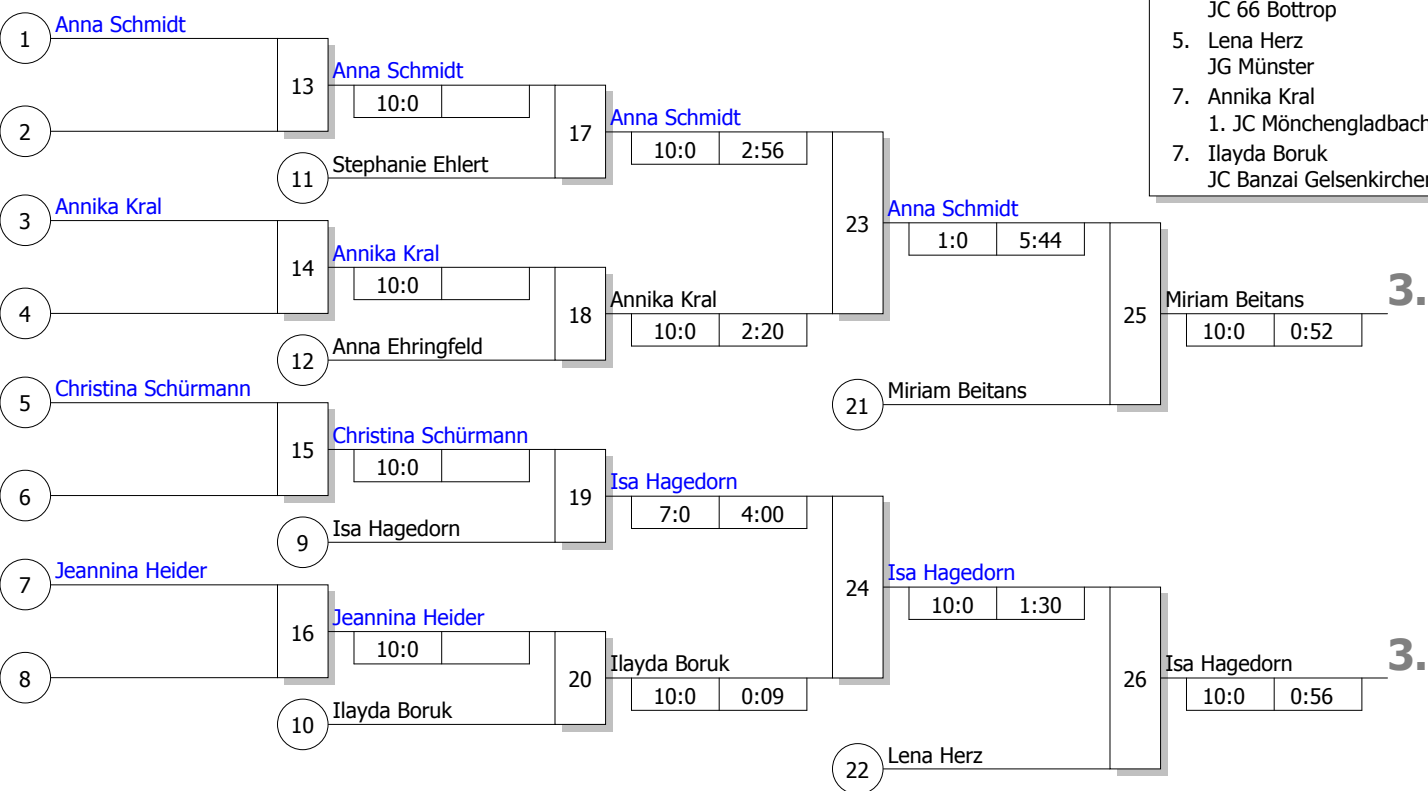

Hauptrunde, Los-Nr.

Doppel-KO-System 16 mit 12 TN

Landessichtungsturnier U14 u. U17

Essen 25.10.2014

Frauen u17 -52 kg

Stand: 25.10.2014, 17:05:57

1	Anna Schmidt JC 66 Bottrop	MS
9	Isa Hagedorn PSV Herford	DT 1
5	Stephanie Wirl Stella Bevergern	MS 1
13		
3	Ilayda Boruk JC Banzai Gelsenkirchen	MS 1
11	Annika Kral 1. JC Mönchengladbach	D 1
7	Miriam Beitans PSV Herford	DT 1
15		
2	Lena Herz JG Münster	MS 1
10	Christina Schürmann 1. Budokan Hünxe	D
6	Stephanie Ehlert Beueler JC	K 1
14		
4	Jeannina Heider Stella Bevergern	MS 1
12	Anna Ehringfeld JC Haldern 1978	D 1
8	Julia Bocker PSV Herford	DT 1
16		

Trostrunde, Verlierer aus Kampf

Legende

Haupttrunde, Los-Nr.

Doppel-KO-System 32 mit 21 TN

Haupttrunde (Blatt 1 von 2)

Landessichtungsturnier U14 u. U17

Essen 25.10.2014

Frauen u17 -57 kg