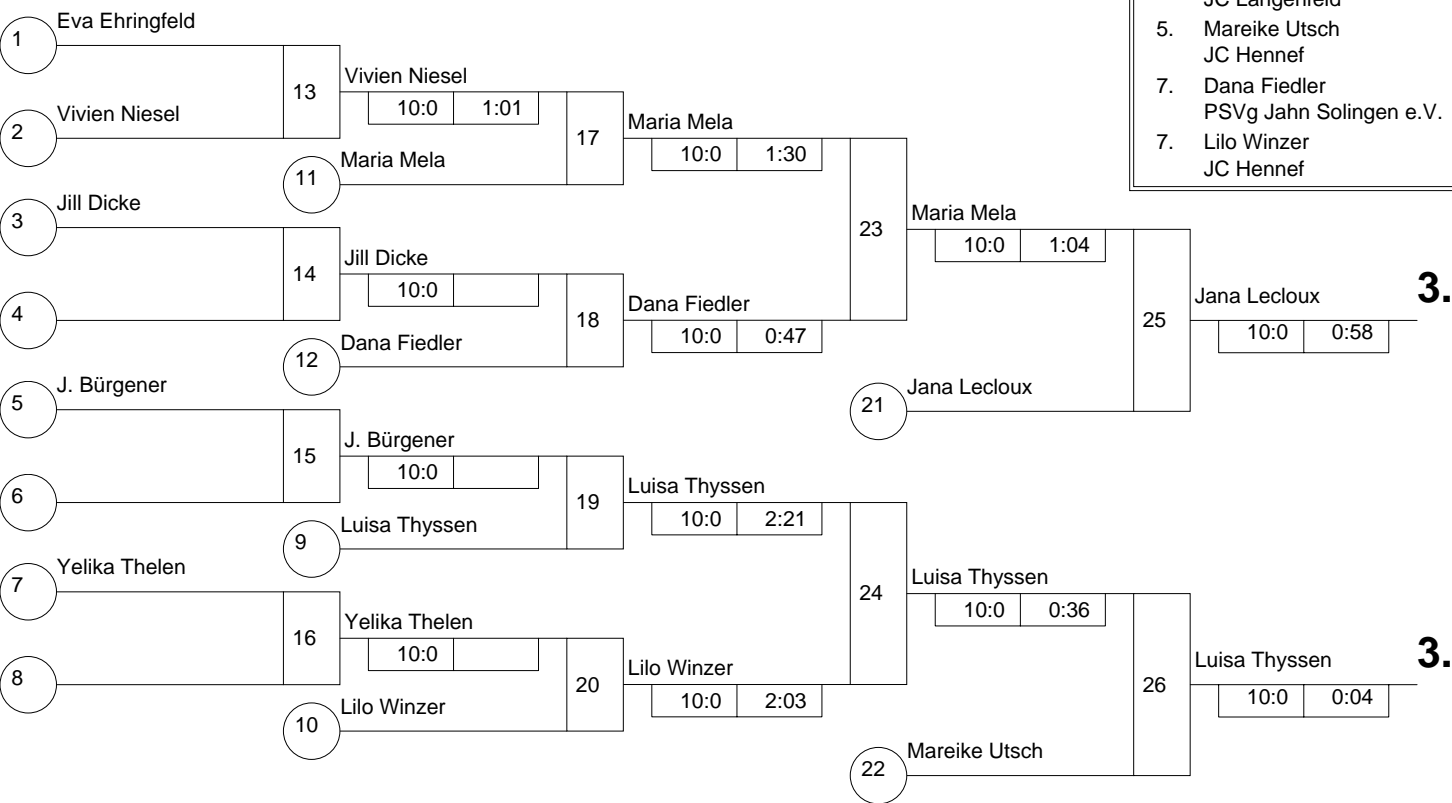

Trostrunde, Verlierer aus Kampf