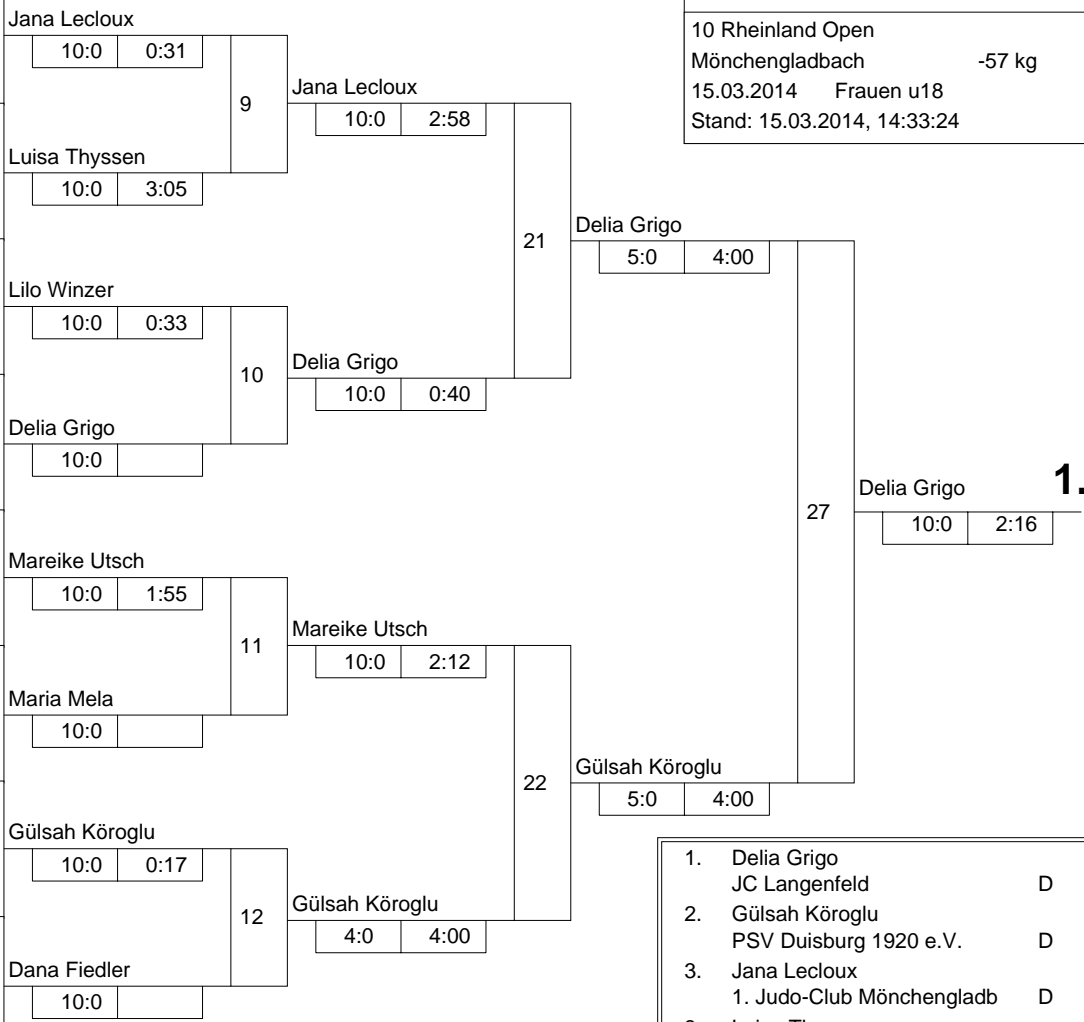

Hauptrunde, Los-Nr.

1	Eva Ehringfeld Judo-Club-Haldern 1978	D 1
9	Jana Lecloux 1. Judo-Club Mönchengladb	D 1
5	Luisa Thyssen Judo-Team Düsseldorf	D 1
13	Vivien Niesel 1. Essener JC	D
3	Lilo Winzer JC Hennef	K 1
11	Jill Dicke JC Wermelskirchen	K 1
7	Delia Grigo JC Langenfeld	D
15		
2	Mareike Utsch JC Hennef	K
10	Johanna Katrin Bürgener JC Wermelskirchen	K 1
6	Maria Mela JC Langenfeld	D
14		
4	Gülsah Köroglu PSV Duisburg 1920 e.V.	D 1
12	Yelika Thelen Senshu Hau	D
8	Dana Fiedler PSVg Jahn Solingen e.V.	D 1
16