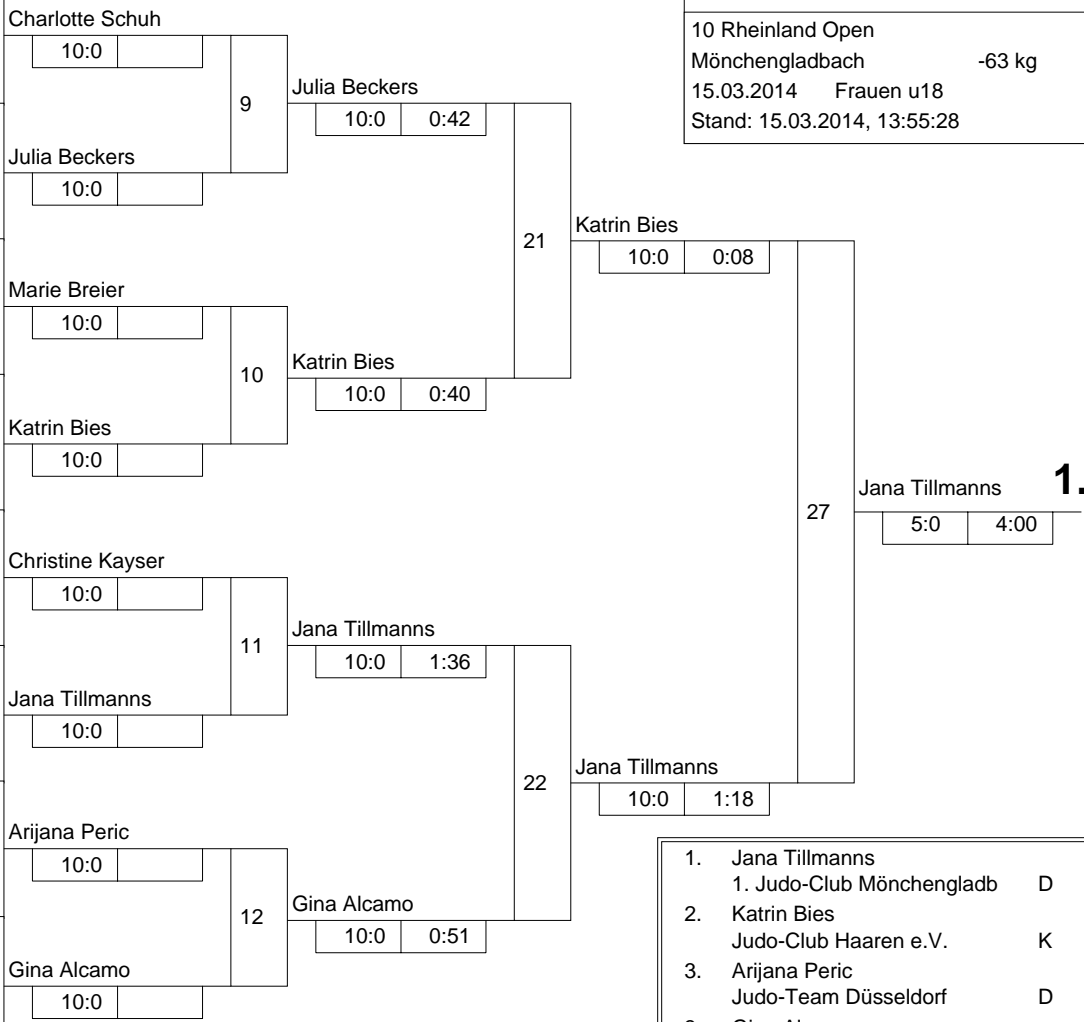

Hauptrunde, Los-Nr.

1	Charlotte Schuh JJC Düsseldorf 1928 e.V.	D 1
9		
5	Julia Beckers TV Kalterherberg	K 1
13		
3	Marie Breier Osterather TV	D
11		
7	Katrin Bies Judo-Club Haaren e.V.	K 1
15		
2	Christine Kayser TV Dellbrück	K 1
10		
6	Jana Tillmanns 1. Judo-Club Mönchengladb	D 1
14		
4	Arijana Peric Judo-Team Düsseldorf	D 1
12		
8	Gina Alcamo JC Wermelskirchen	K 1
16		

Doppel-KO-System 16 mit 8 TN

10 Rheinland Open
Mönchengladbach -63 kg
15.03.2014 Frauen u18
Stand: 15.03.2014, 13:55:28