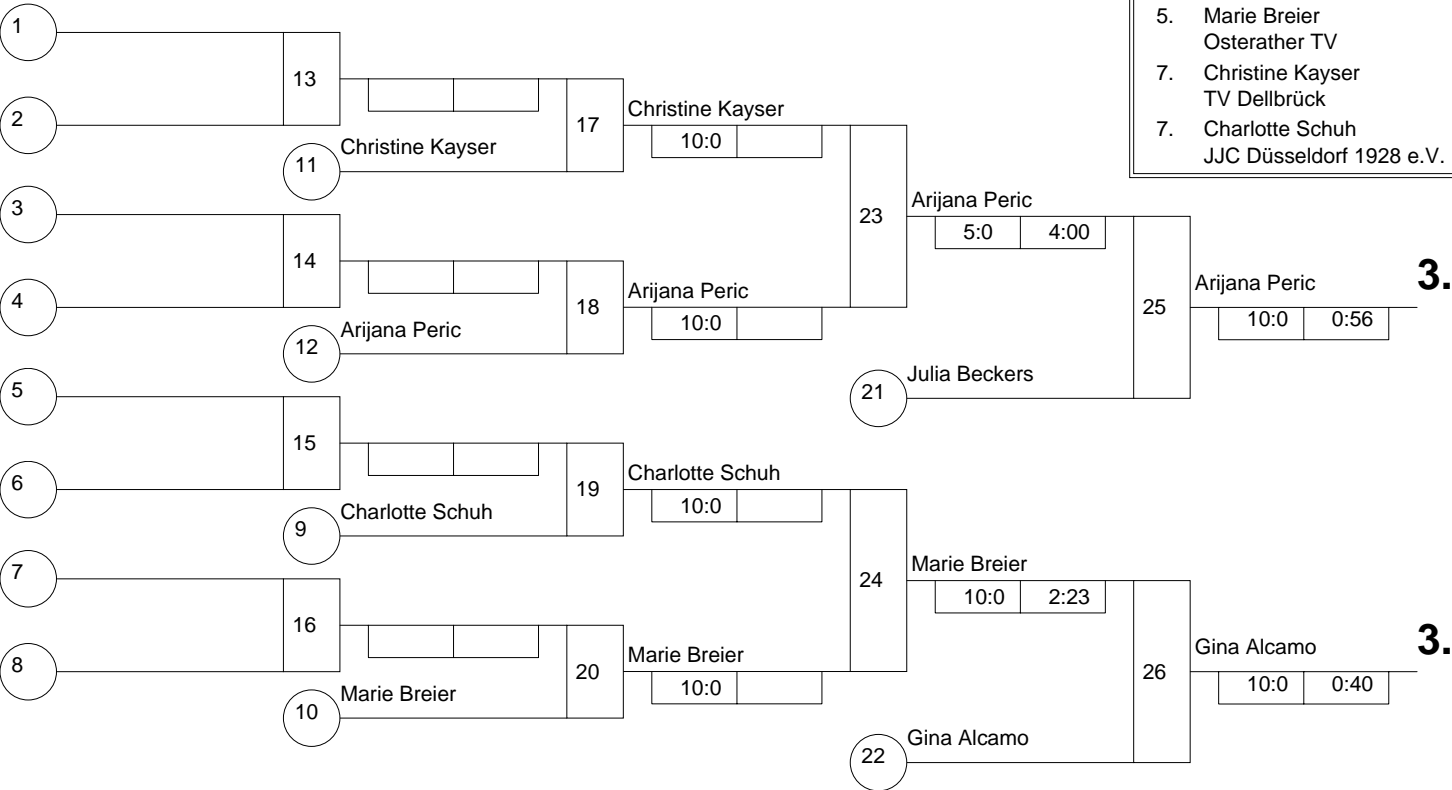

Trostrunde, Verlierer aus Kampf