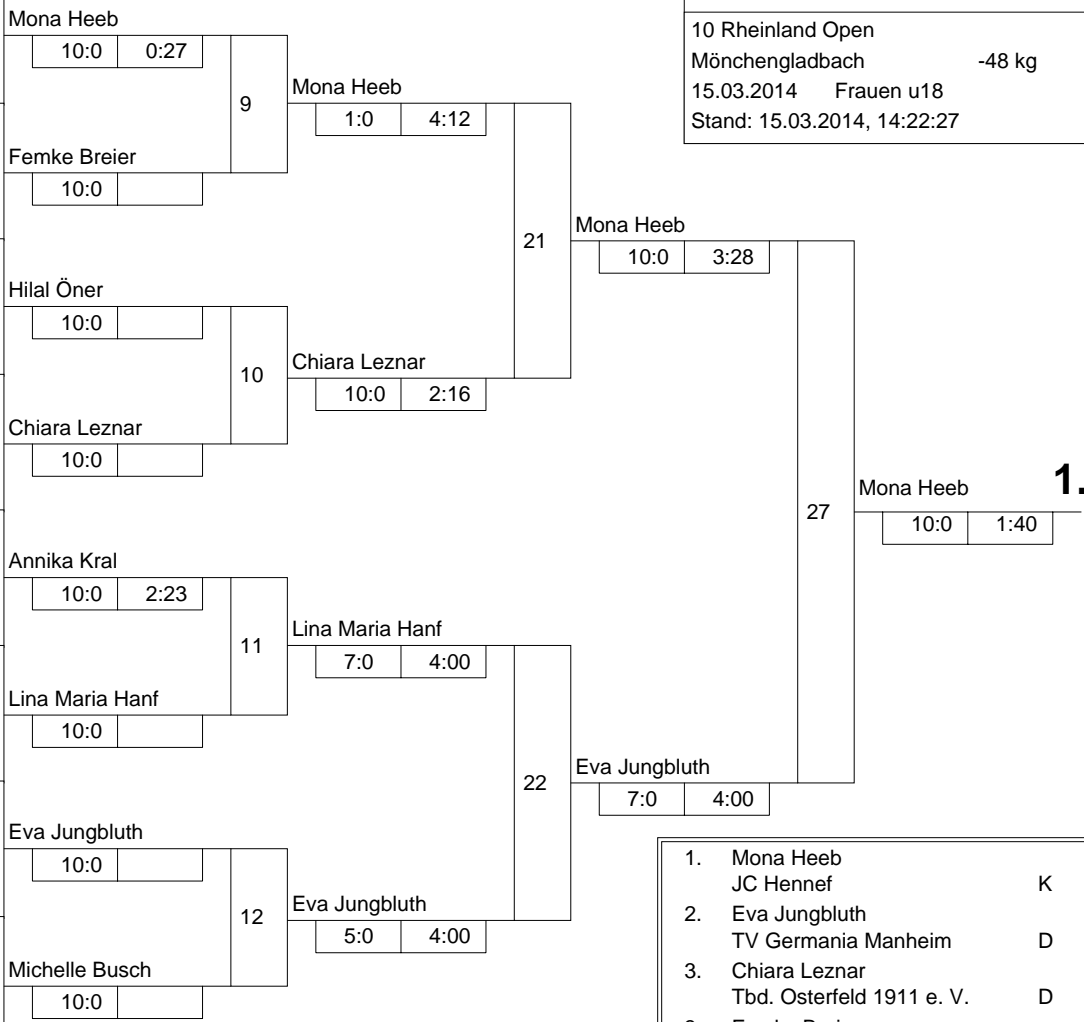

1 Teilnehmer

10 Rheinland Open

Mönchengladbach	-40 kg
-----------------	--------

15.03.2014	Frauen u18
------------	------------

Stand: 15.03.2014, 13:14:59

Sieger ist

Melina Weber

JC Hennes

Hauptrunde, Los-Nr.

1	Mona Heeb JC Hennef	K 1
9	Jana Böttcher JC Wermelskirchen	K 1
5	Femke Breier Osterather TV	D
13		
3	Hilal Öner Jodo-Club-Altenessen	D 1
11		
7	Chiara Leznar Tbd. Osterfeld 1911 e. V.	D 1
15		
2	Annalena Winkler BC Herongen	D
10	Annika Kral DJK VfL Willich	D 1
6	Lina Maria Hanf Brühler Turnverein 1879 e	K 1
14		
4	Eva Jungbluth TV Germania Manheim	D
12		
8	Michelle Busch Judo-Club Haaren e.V.	K 1
16		

Doppel-KO-System 16 mit 10 TN

10 Rheinland Open
Mönchengladbach -48 kg
15.03.2014 Frauen u18
Stand: 15.03.2014, 14:22:27

- | | | |
|----|--|---|
| 1. | Mona Heeb
JC Hennef | K |
| 2. | Eva Jungbluth
TV Germania Manheim | D |
| 3. | Chiara Leznar
Tbd. Osterfeld 1911 e. V. | D |
| 3. | Femke Breier
Osterather TV | D |
| 5. | Annika Kral
DJK VfL Willich | D |
| 5. | Lina Maria Hanf
Brühler Turnverein 1879 e | K |
| 7. | Michelle Busch
Judo-Club Haaren e.V. | K |
| 7. | Hilal Öner
Jodo-Club-Altenessen | D |