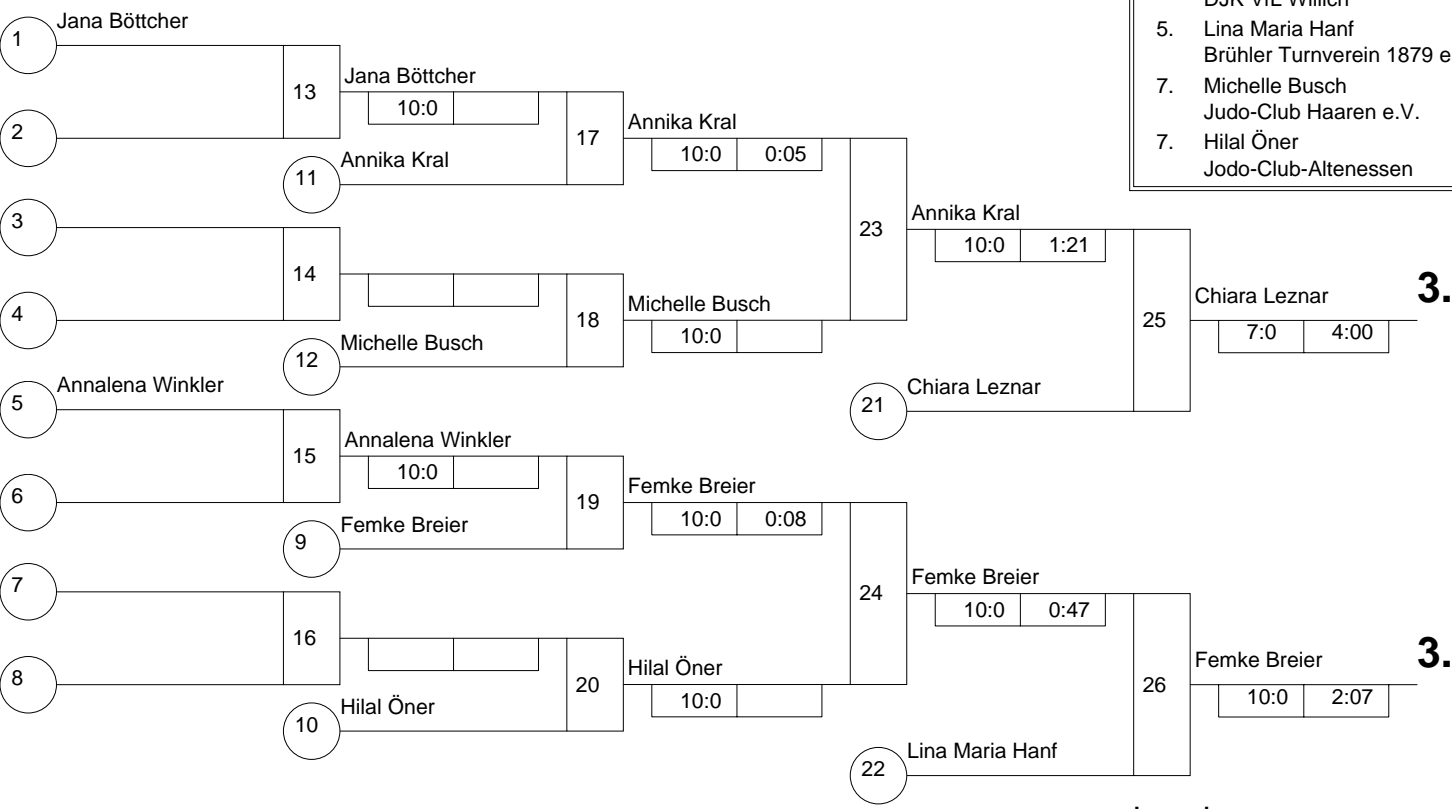

Trostrunde, Verlierer aus Kampf