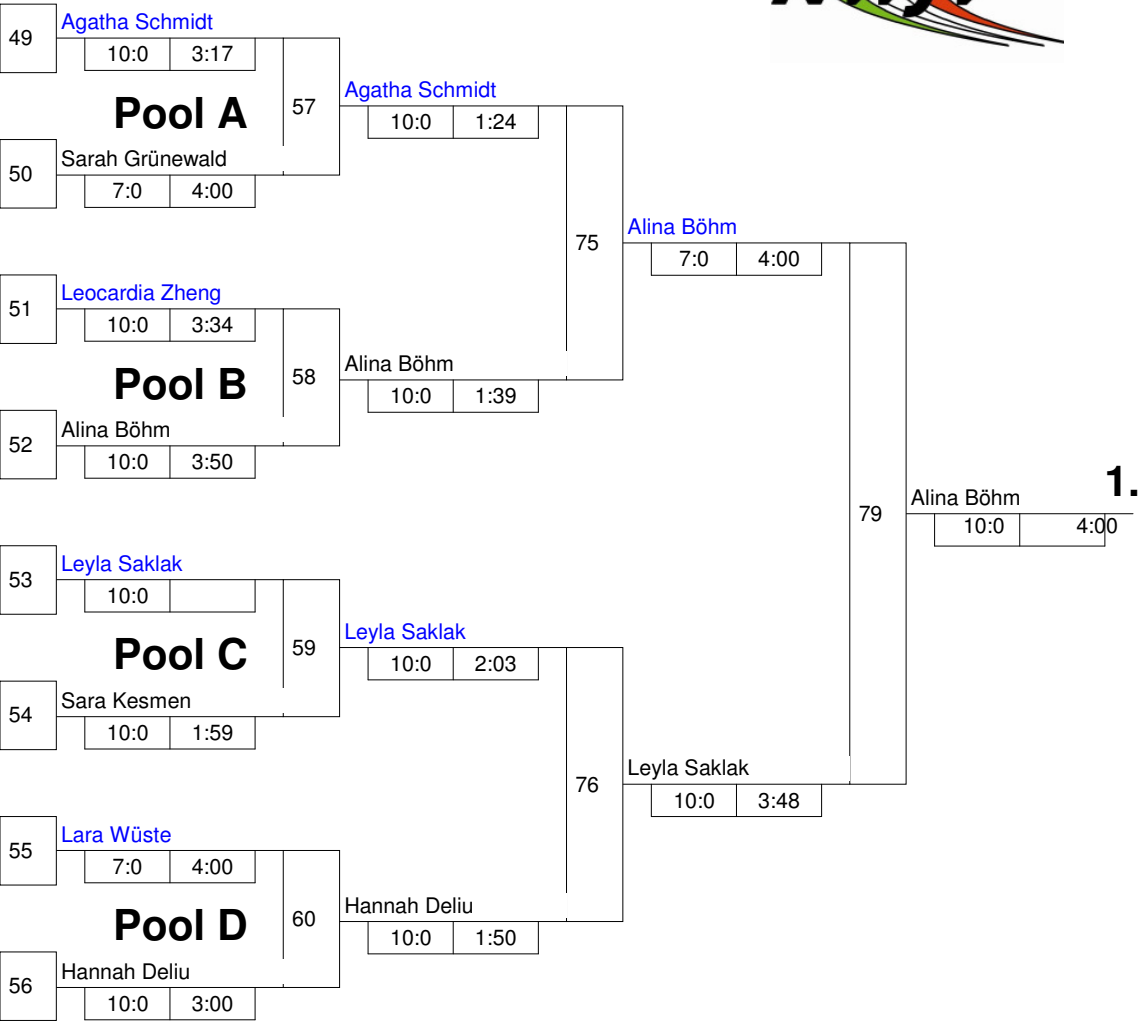

KO-System 2x Trostrd. 64 mit 38 TN
Hauptrunde 2 (Blatt 2 von 3)
BOT Frauen U17 - DJB Sichtung
Holzwickede -57 kg
09.11.2013 Frauen U17
Stand: 09.11.2013, 16:17:32