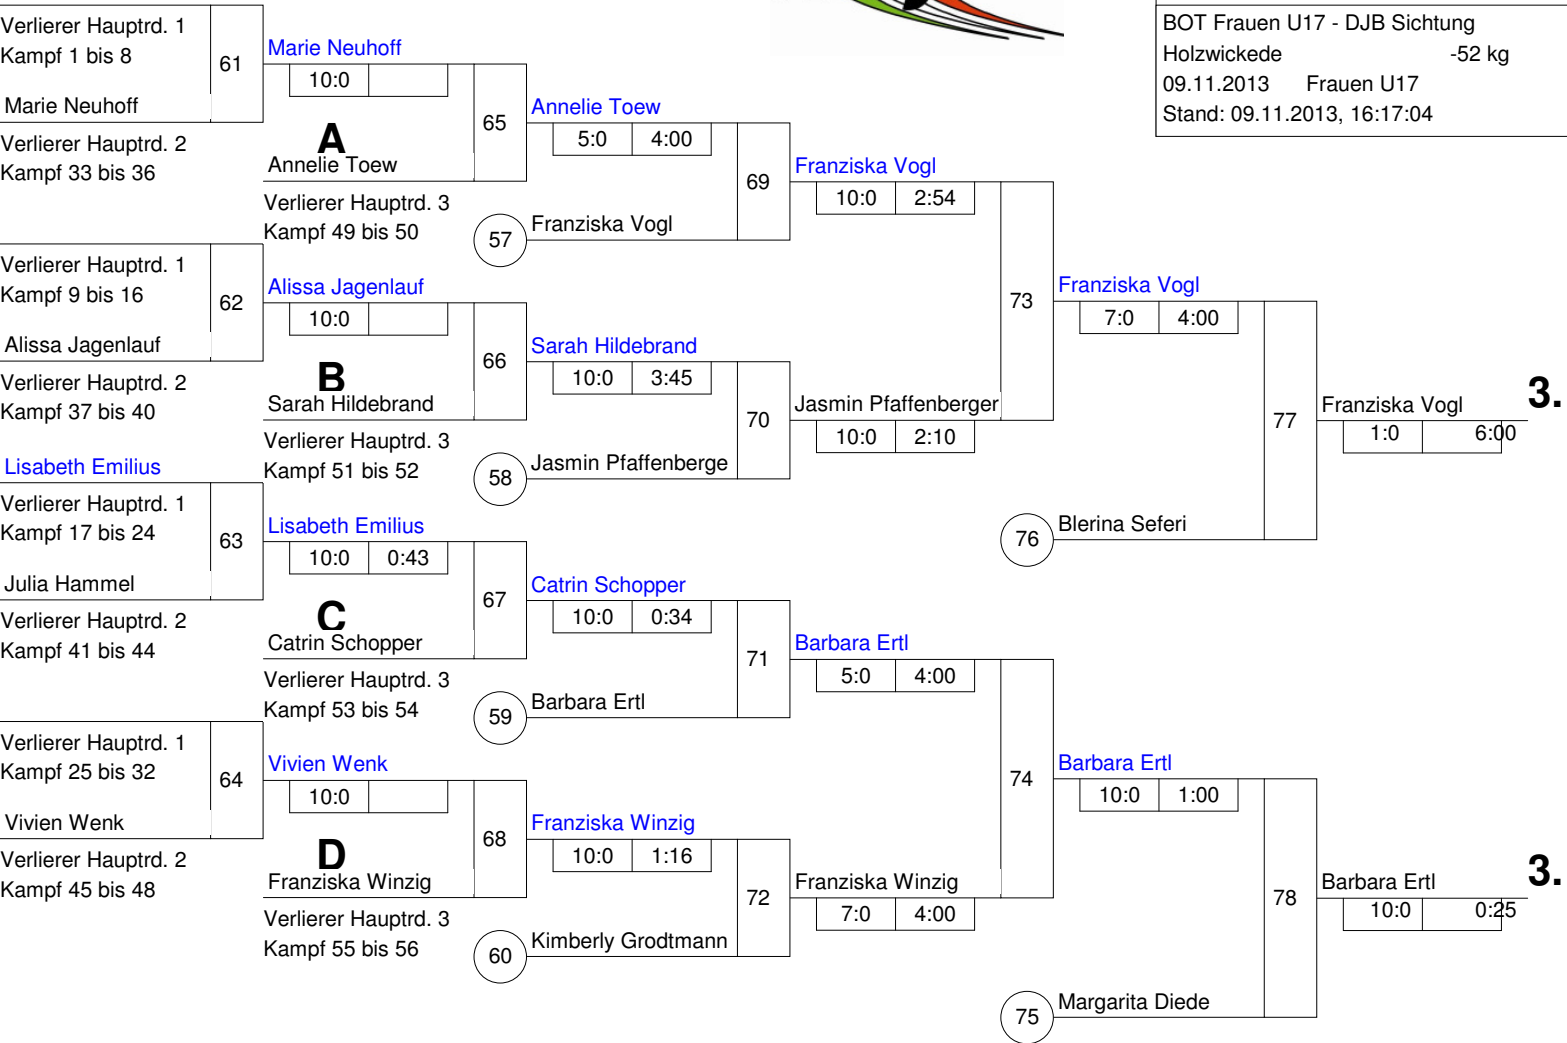

Hauptrunde, Sieger aus Kampf

KO-System 2x Trostrd. 64 mit 35 TN
 Hauptrunde 2 (Blatt 2 von 3)
 BOT Frauen U17 - DJB Sichtung
 Holzwickede -52 kg
 09.11.2013 Frauen U17
 Stand: 09.11.2013, 16:17:04

Legende