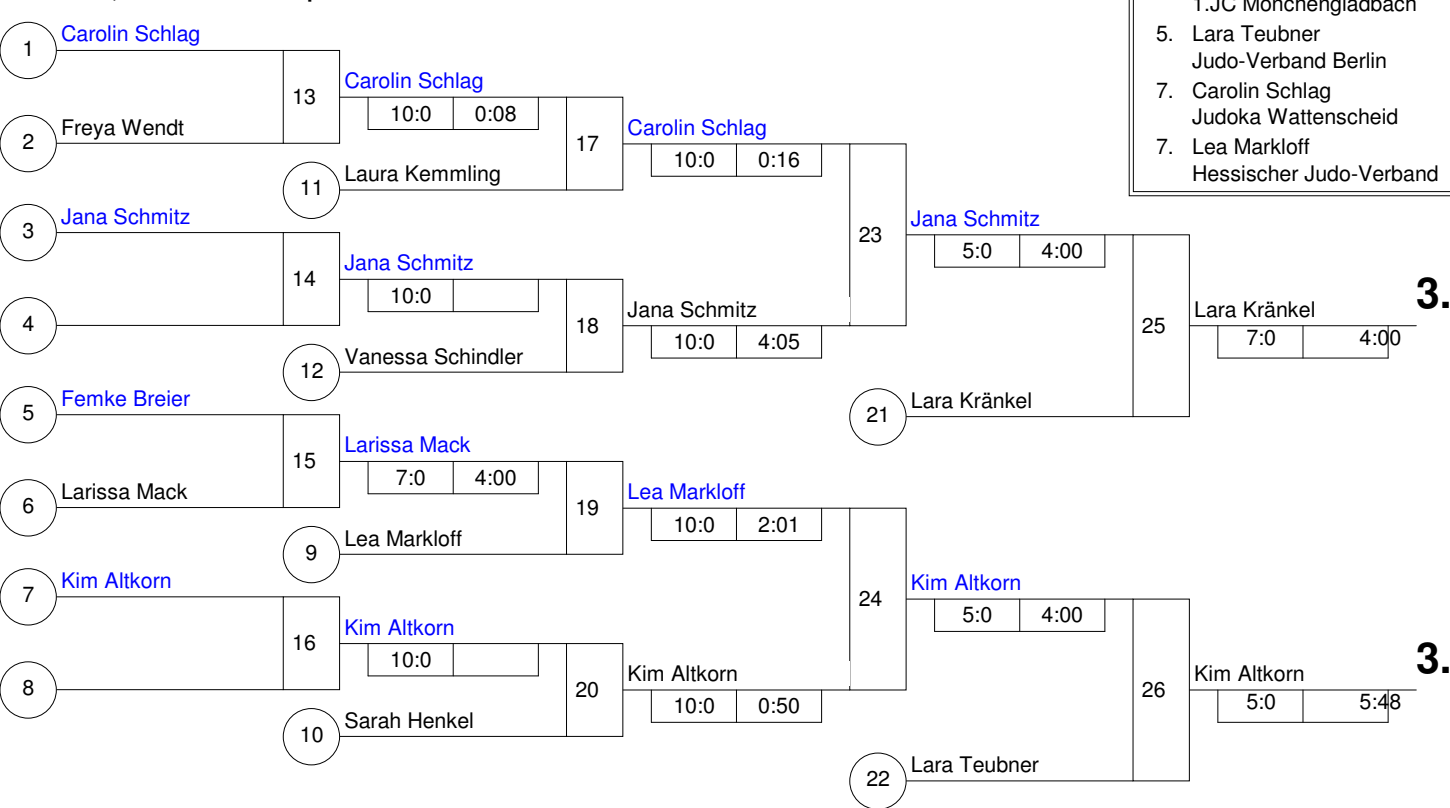

Hauptrunde, Los-Nr.

1	Lea Markloff Hessischer Judo-Verband	HE	1
9	Carolin Schlag Judoka Wattenscheid	NW	1
5	Freya Wendt JC Godshorn	NS	2
13	Katharina Bösel TV Altdorf	BY	2
3	Lara Kränkel ARGE Baden-Württemberg	WÜ	3
11	Jana Schmitz 1.JC Mönchengladbach	NW	3
7	Sarah Henkel Judo-Verband Berlin	BE	4
15			4
2	Jana Scheffold ARGE Baden-Württemberg	WÜ	5
10	Femke Breier Osterather TV	NW	5
6	Laura Kemmling Judo-Club Katlenburg	NS	6
14	Larissa Mack DJK Aschaffenburg	BY	6
4	Vanessa Schindler Leipziger Sport	SN	7
12	Kim Altkorn TSV Großhadern	BY	7
8	Lara Teubner Judo-Verband Berlin	BE	8
16			8

Doppel-KO-System 16 mit 14 TN

BOT Frauen U17 - DJB Sichtung
Holzwickede -44 kg
09.11.2013 Frauen U17
Stand: 09.11.2013, 16:16:06

- | | | | |
|----|-----------------|-------------------------|----|
| 1. | Jana Scheffold | ARGE Baden-Württemberg | WÜ |
| 2. | Katharina Bösel | TV Altdorf | BY |
| 3. | Lara Kränkel | ARGE Baden-Württemberg | WÜ |
| 3. | Kim Altkorn | TSV Großhadern | BY |
| 5. | Jana Schmitz | 1.JC Mönchengladbach | NW |
| 5. | Lara Teubner | Judo-Verband Berlin | BE |
| 7. | Carolin Schlag | Judoka Wattenscheid | NW |
| 7. | Lea Markloff | Hessischer Judo-Verband | HE |

Trostrunde, Verlierer aus Kampf

Legende

Hauptrunde, Los-Nr.

Doppel-KO-System 32 mit 30 TN

Hauptrunde (Blatt 1 von 2)

BOT Frauen U17 - DJB Sichtung
Holzwickede -48 kg

09.11.2013 Frauen U17

Stand: 09.11.2013, 16:16:24