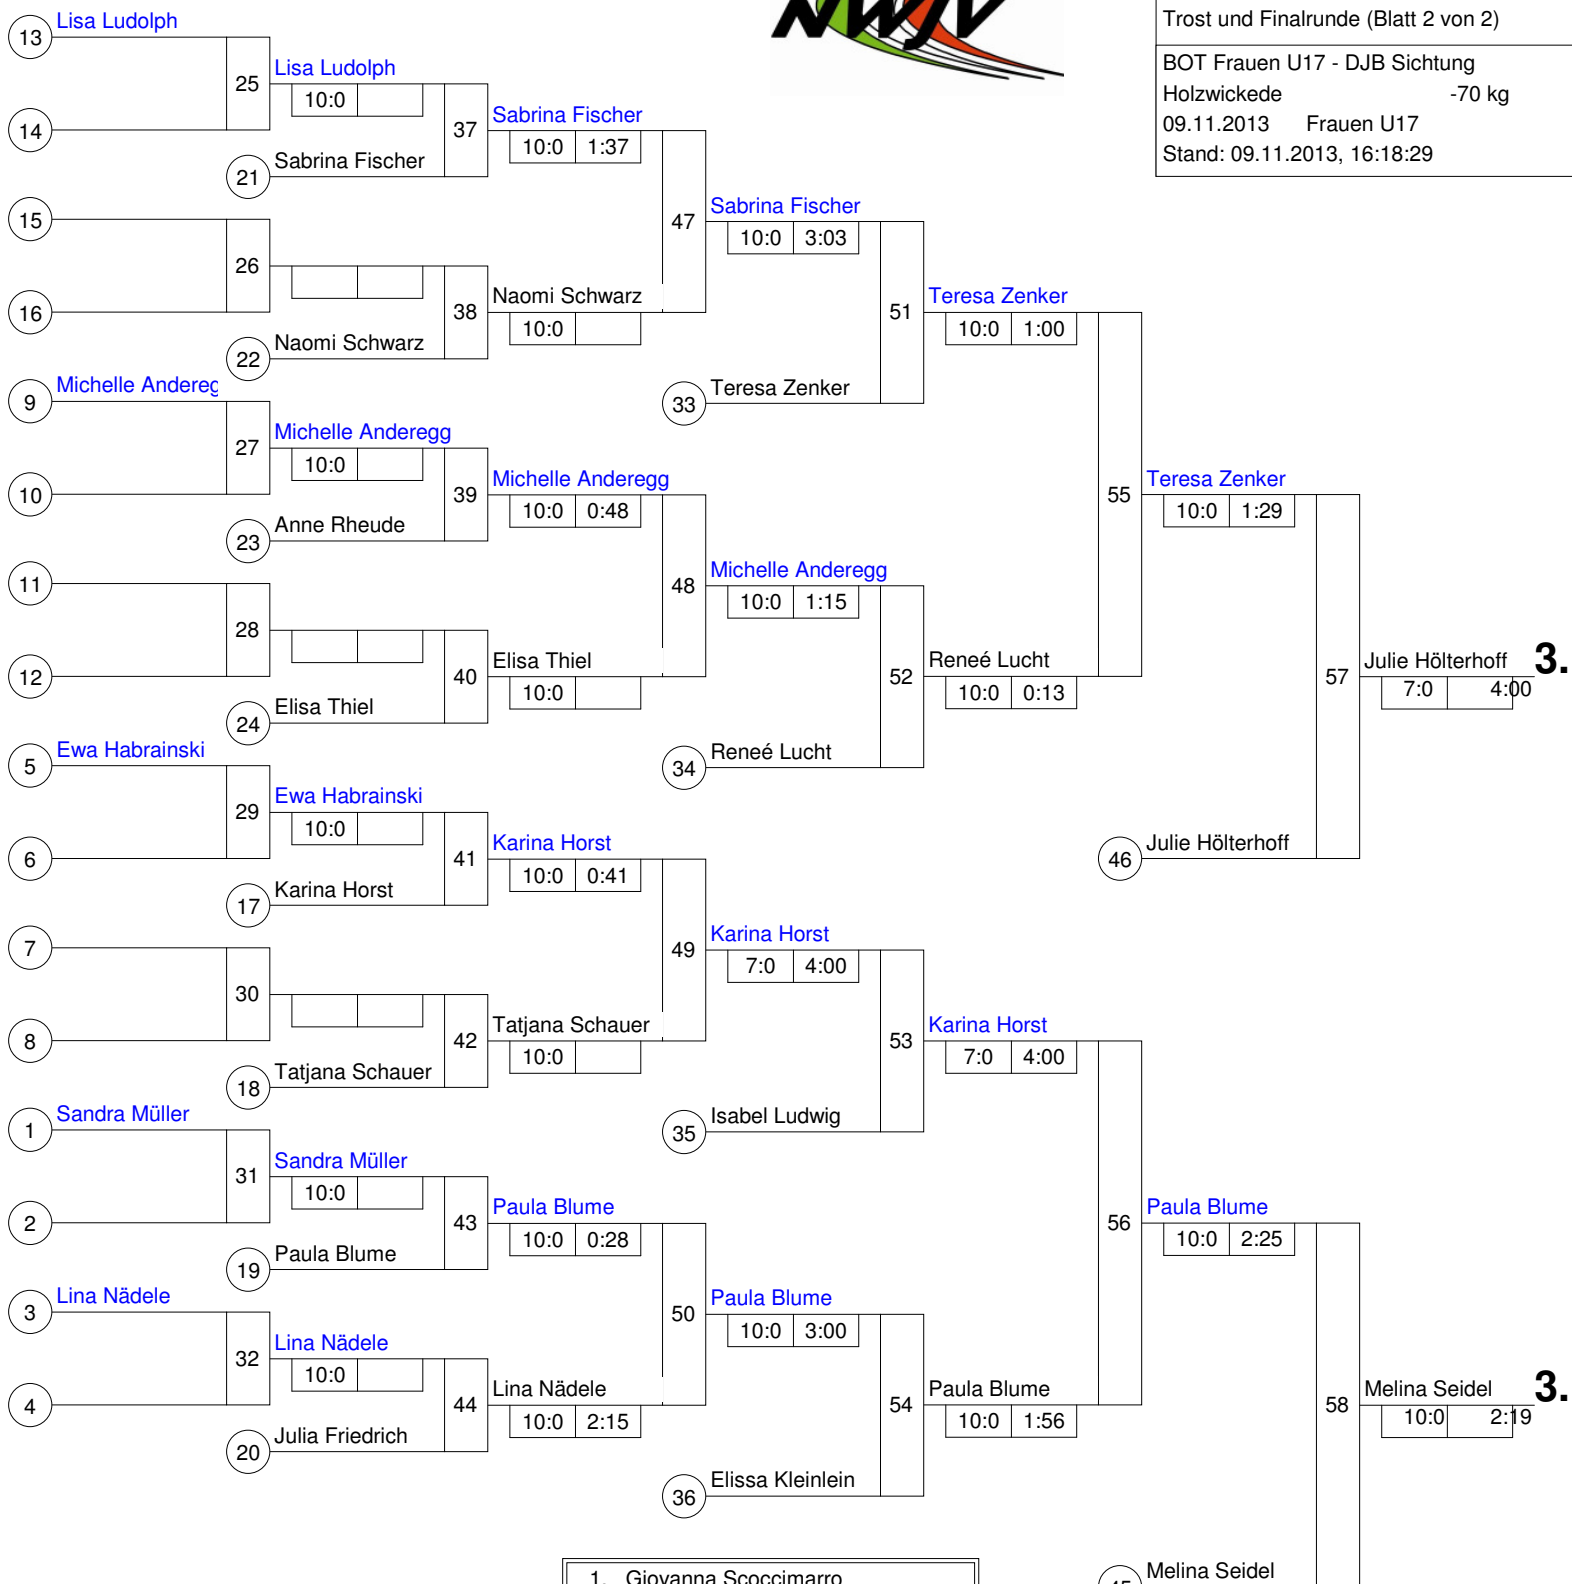

Legende

Trostrunde, Verlierer aus Kampf

Doppel-KO-System 32 mit 21 TN

Trost und Finalrunde (Blatt 2 von 2)

BOT Frauen U17 - DJB Sichtung
Holzwickede -70 kg

09.11.2013 Frauen U17

Stand: 09.11.2013, 16:18:29

1.	Giovanna Scoccimarro	NS
	MTV Vorsfelde	
2.	Sarah Mäckelburg	NW
	SU Annen	
3.	Julie Hölterhoff	HE
	HTG Bad Homburg	
3.	Melina Seidel	BE
	Judo-Verband Berlin	
5.	Teresa Zenker	ST
	JC Genthin	
5.	Paula Blume	BB
	Judo-Verband Brandenburg	
7.	Reneé Lucht	HH
	LV Hamburg	
7.	Karina Horst	SH
	Judo Verband Schleswig-Ho	