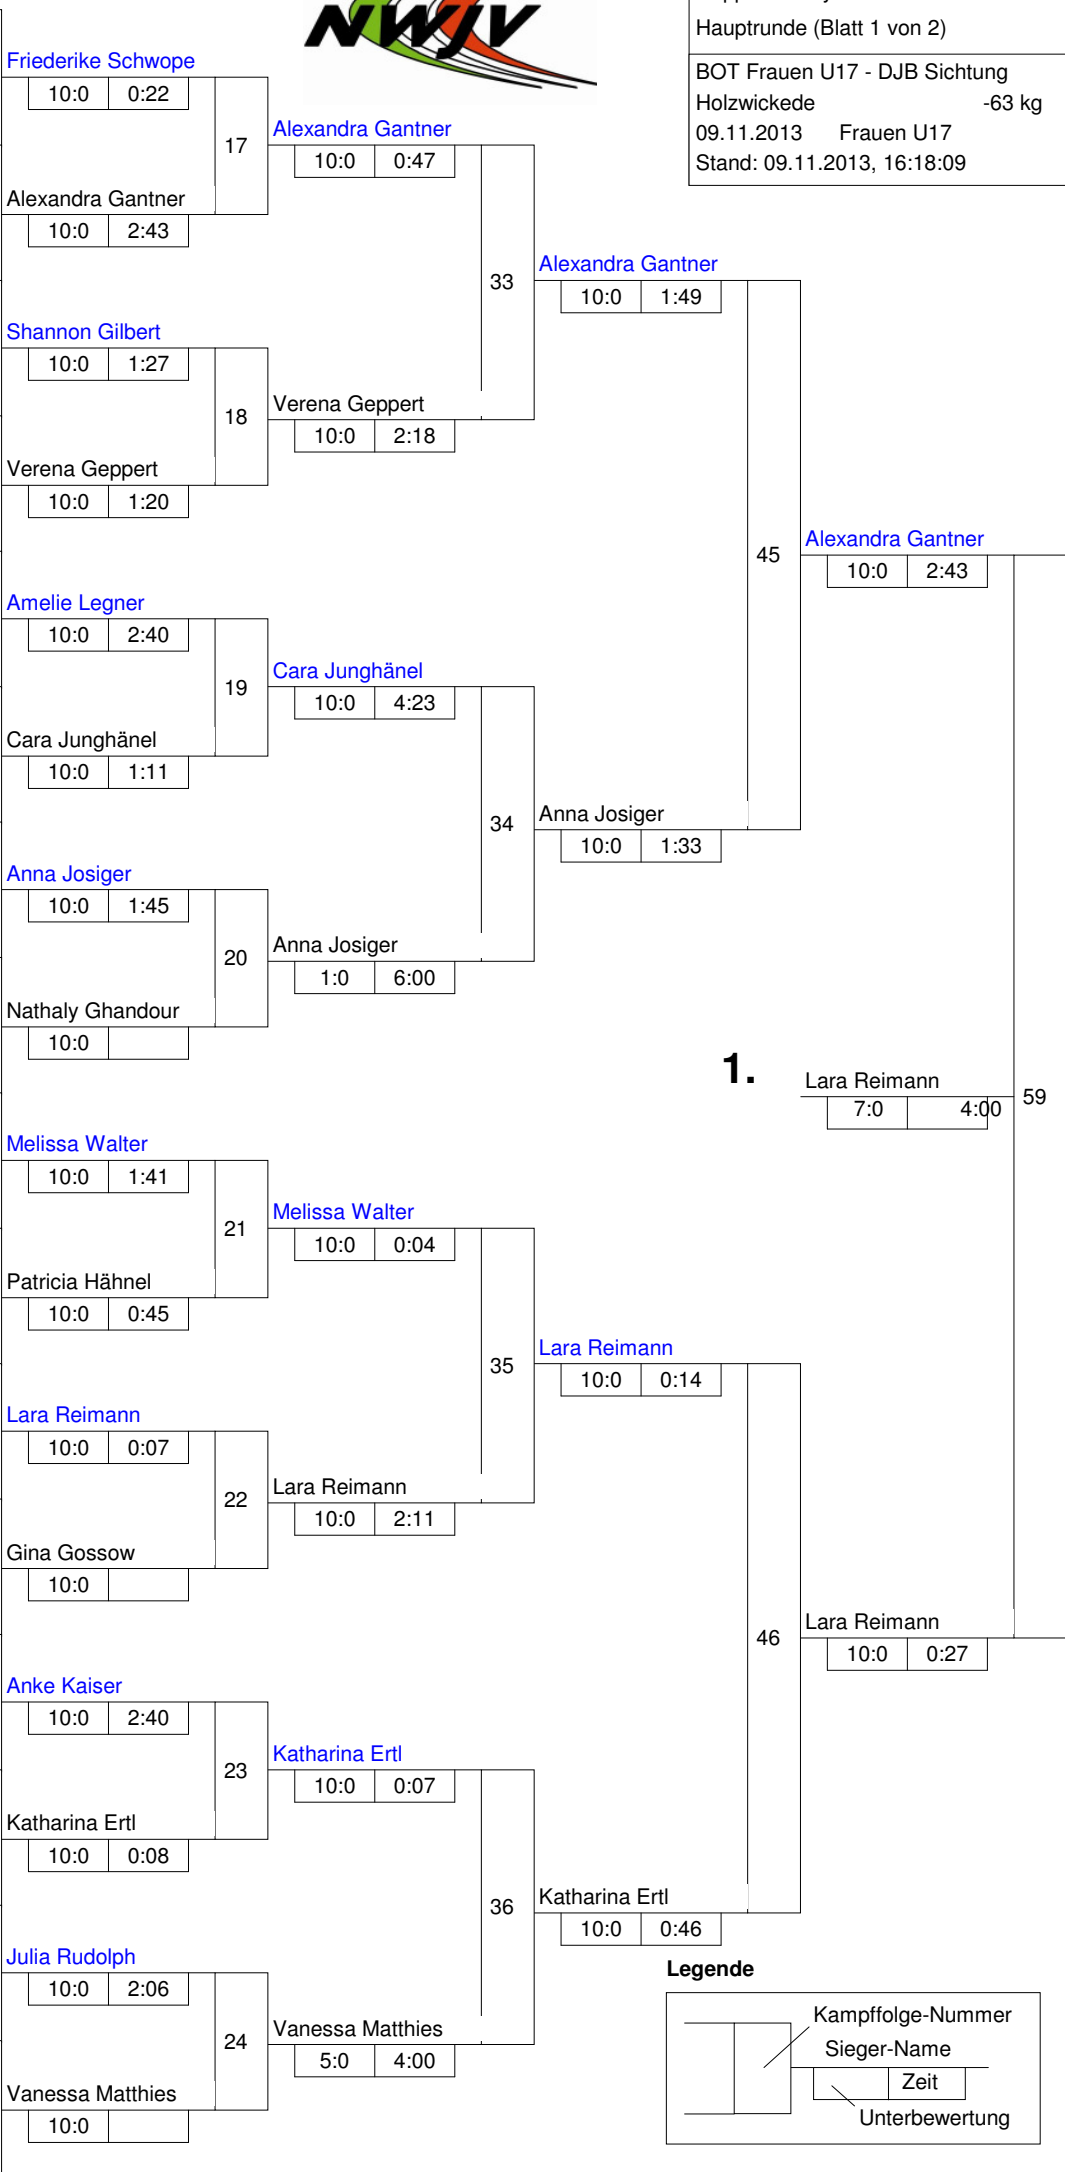

Hauptrunde, Los-Nr.

Doppel-KO-System 32 mit 29 TN

Hauptrunde (Blatt 1 von 2)

BOT Frauen U17 - DJB Sichtung
Holzwickede -63 kg
09.11.2013 Frauen U17
Stand: 09.11.2013, 16:18:09

1	Friederike Schwoppe Thüringer Judo-Verband	TH
17	Nora Naeve Judo Klub Hagen	NW
9	Katja Reinbacher JC Leipzig	SN
25	Alexandra Gantner TSV Abensberg	BY
5	Shannon Gilbert ARGE Baden-Württemberg	WÜ
21	Lea Föbus PSV Bochum	NW
13	Caroline Berning Mellendorfer TV	NS
29	Verena Geppert TSV Altenfurt	BY
3	Amelie Legner ARGE Baden-Württemberg	WÜ
19	Leonie Meinhard SU Annen	NW
11	Chelsea Reich MTV Vorsfelde	NS
27	Cara Junghänel SSF Bonn	NW
7	Anna Josiger JV Ippon Rodewisch	SN
23	Anna-Maria Freitag 1.JC Mönchengladbach	NW
15	Nathaly Ghandour Judo-Verband Berlin	BE
31		
2	Melissa Walter ARGE Baden-Württemberg	WÜ
18	Lena Konsolke SU Annen	NW
10	Patricia Hähnel JC Leipzig	SN
26	Jessica Mletzko Dattelner Judoclub 58	NW
6	Elisa Schreiber 1. Schweriner JC	MV
22	Lara Reimann PSV Duisburg	NW
14	Gina Gossow Judo-Verband Berlin	BE
30		
4	Anke Kaiser ARGE Baden-Württemberg	WÜ
20	Hannah Buschmann SU Annen	NW
12	Eina Ahrenhold MTV Vorsfelde	NS
28	Katharina Ertl TV Lenggries	BY
8	Julia Rudolph JC Leipzig	SN
24	Jana Tillmanns 1.JC Mönchengladbach	NW
16	Vanessa Matthes Judo-Verband Brandenburg	BB
32		

1. Lara Reimann
7:0 4:00 59