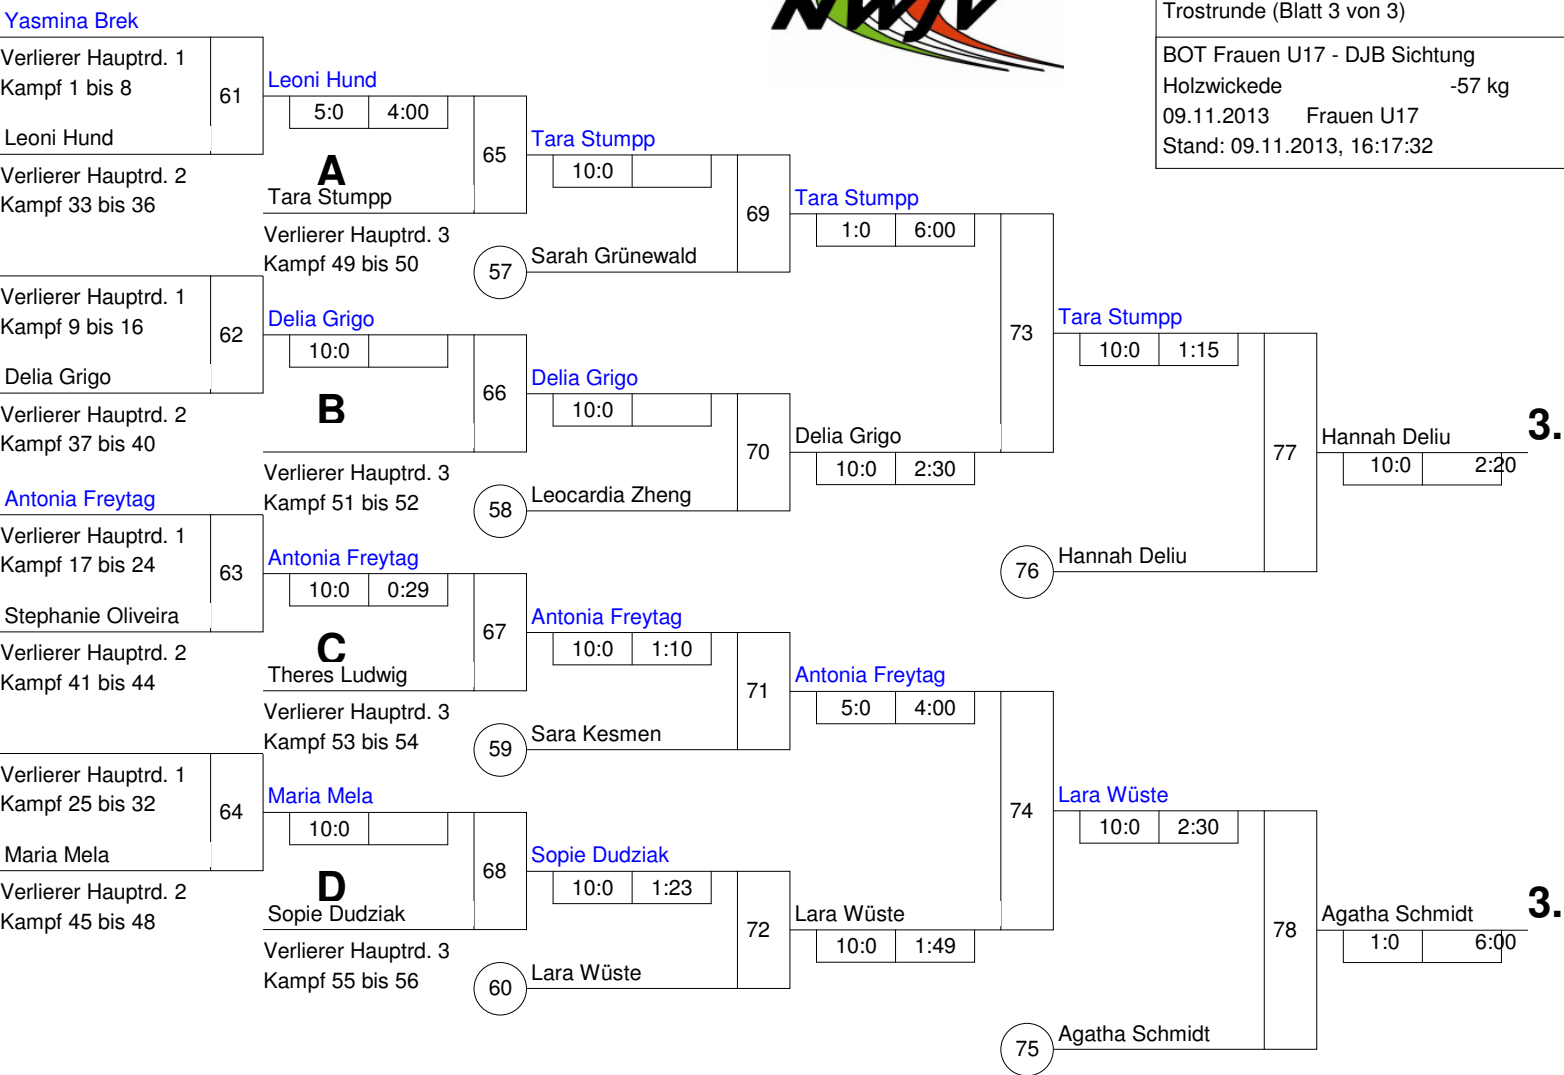

Trostrunde aller Verlierer gegen Poolsieger aus Pool

KO-System 2x Trostrd. 64 mit 38 TN

Trostrunde (Blatt 3 von 3)

BOT Frauen U17 - DJB Sichtung
Holzwickede -57 kg
09.11.2013 Frauen U17
Stand: 09.11.2013, 16:17:32

1.	Alina Böhm	ARGE Baden-Württemberg	WÜ
2.	Leyla Saklak	Judo-Verband Berlin	BE
3.	Hannah Deliu	JC Godshorn	NS
3.	Agatha Schmidt	JC 66 Bottrop	NW
5.	Tara Stumpp	ARGE Baden-Württemberg	WÜ
5.	Lara Wüste	JT Ostwestfalen	NW
7.	Delia Grigo	Judo Club Langenfeld	NW
7.	Antonia Freytag	TSV Großhadern	BY