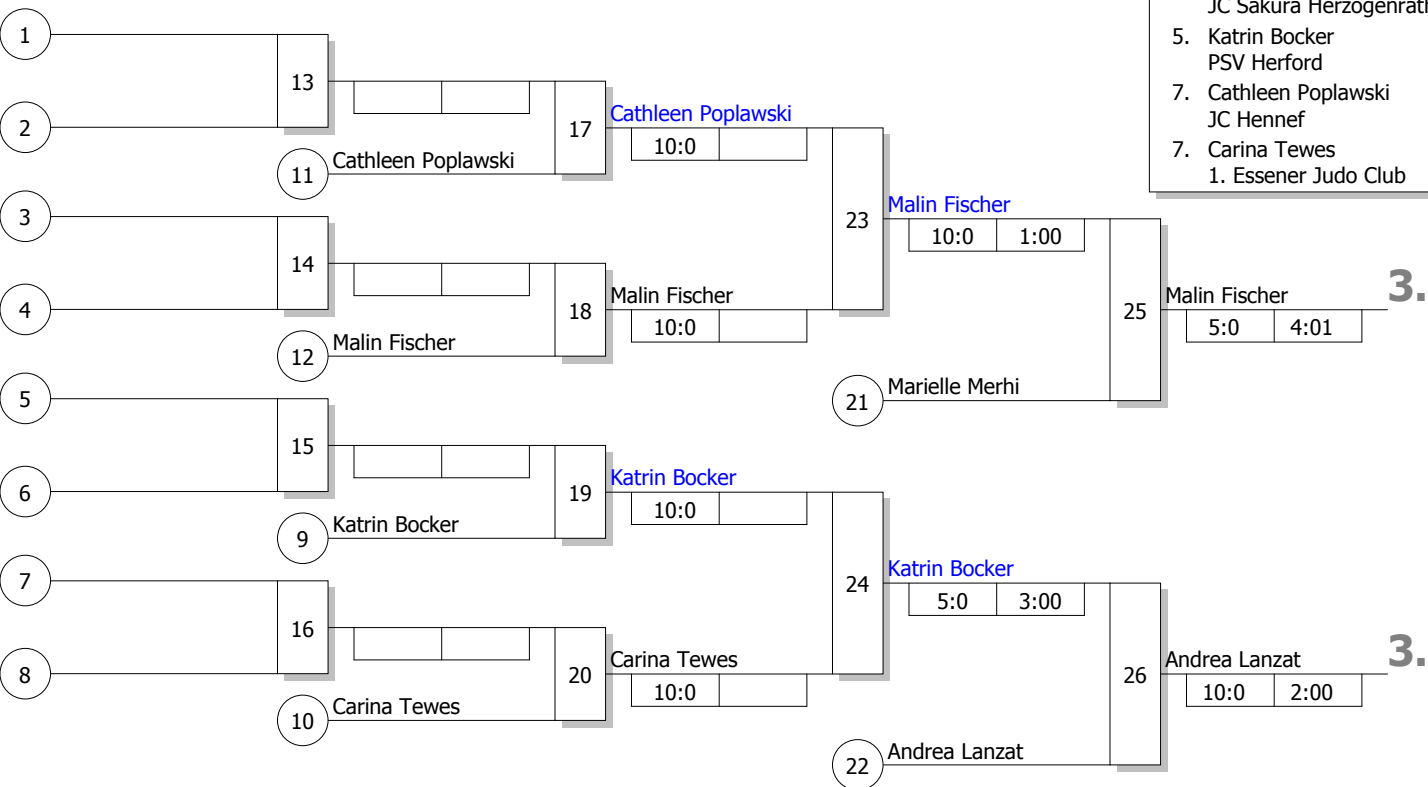

Trostrunde, Verlierer aus Kampf