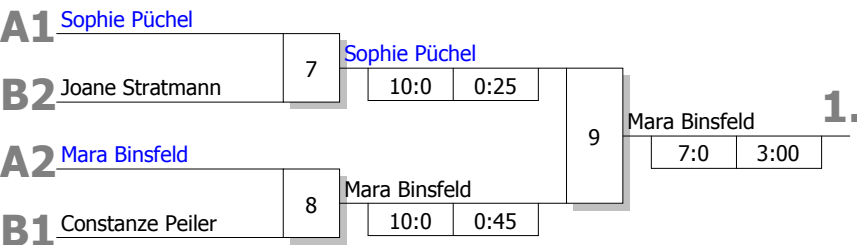

Pool A

Startnr. - Kämpfername Verein	Verband	Kampf- nummer	1	3	5	Punkte	Unter- bewertg	Platz
1 - Mara Binsfeld Ju-Jutsu-Judo Club Yamanashi	K 1	Punkte Ubw.	0/0	1/10		1:1	10:10 (0)	2
3 - Sophie Püchel TB Wülfrath	D 1	Punkte Ubw.	1/10		1/10	2:0	20:0 (+20)	1
5 - Paula Pieper Kentai Bochum	AR	Punkte Ubw.		0/0	0/0	0:2	0:20 (-20)	3
		Kampf- zeit	0:47	2:37	3:21			

Pool B

Startnr. - Kämpfername Verein	Verband	Kampf- nummer	2	4	6	Punkte	Unter- bewertg	Platz
2 - Alexandra Lanzat JC 09 Germania Bauchem	K 1	Punkte Ubw.	0/0	0/0		0:2	0:20 (-20)	3
4 - Constanze Peiler JC Banzai Gelsenkirchen	MS 1	Punkte Ubw.	1/10		1/10	2:0	20:0 (+20)	1
6 - Joane Stratmann Judoteam Ostwestfalen	AR 1	Punkte Ubw.		1/10	0/0	1:1	10:10 (0)	2
		Kampf- zeit	1:02	1:25	3:00			

Halbfinale und Finale