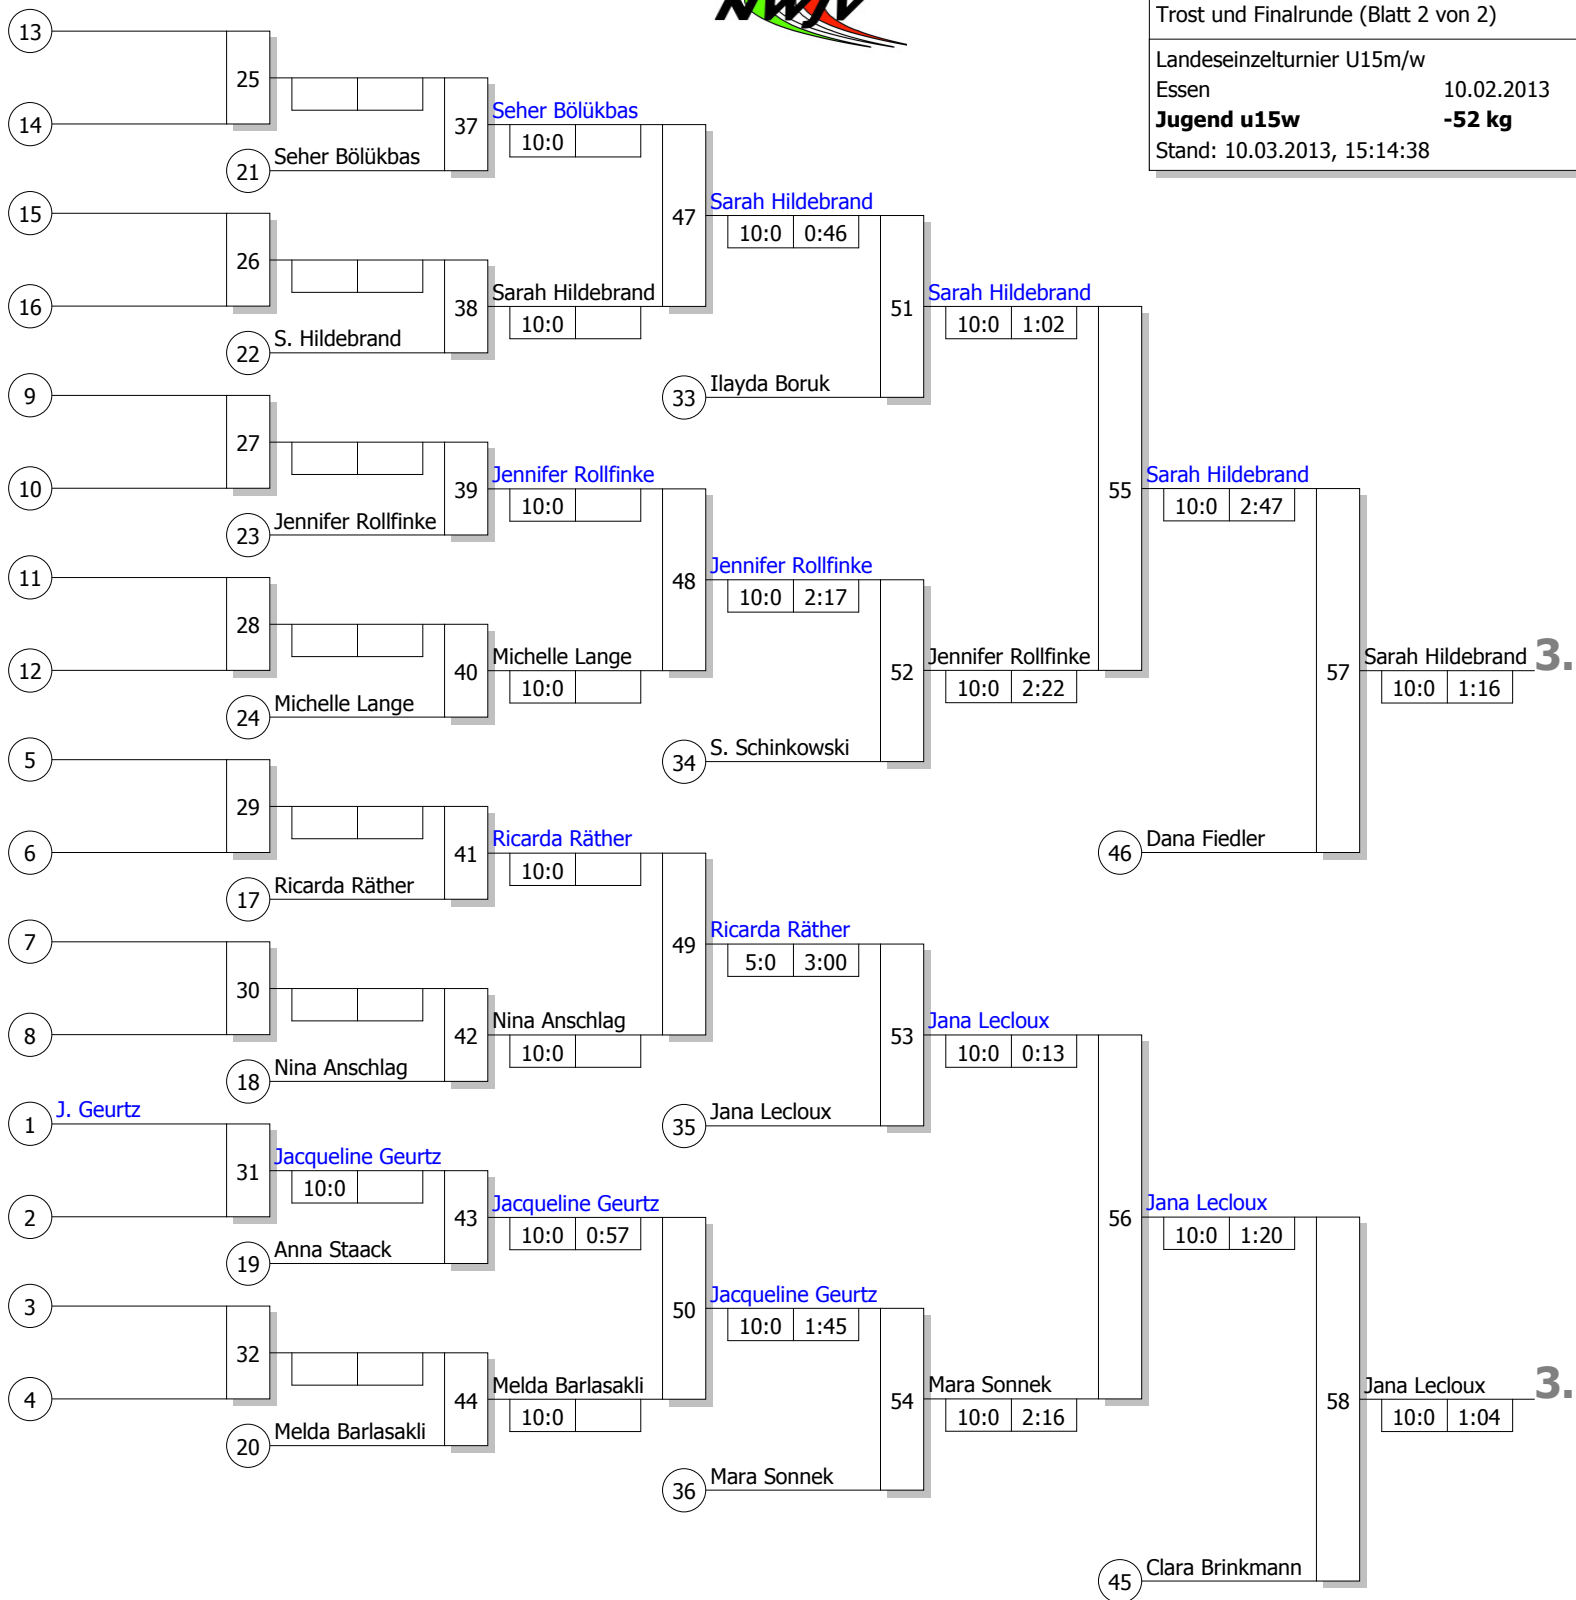

Legende

Trostrunde, Verlierer aus Kampf

Doppel-KO-System 32 mit 17 TN
 Trost und Finalrunde (Blatt 2 von 2)

Landeseinzeltturnier U15m/w
 Essen 10.02.2013
Jugend u15w -52 kg
 Stand: 10.03.2013, 15:14:38

Ergebnis