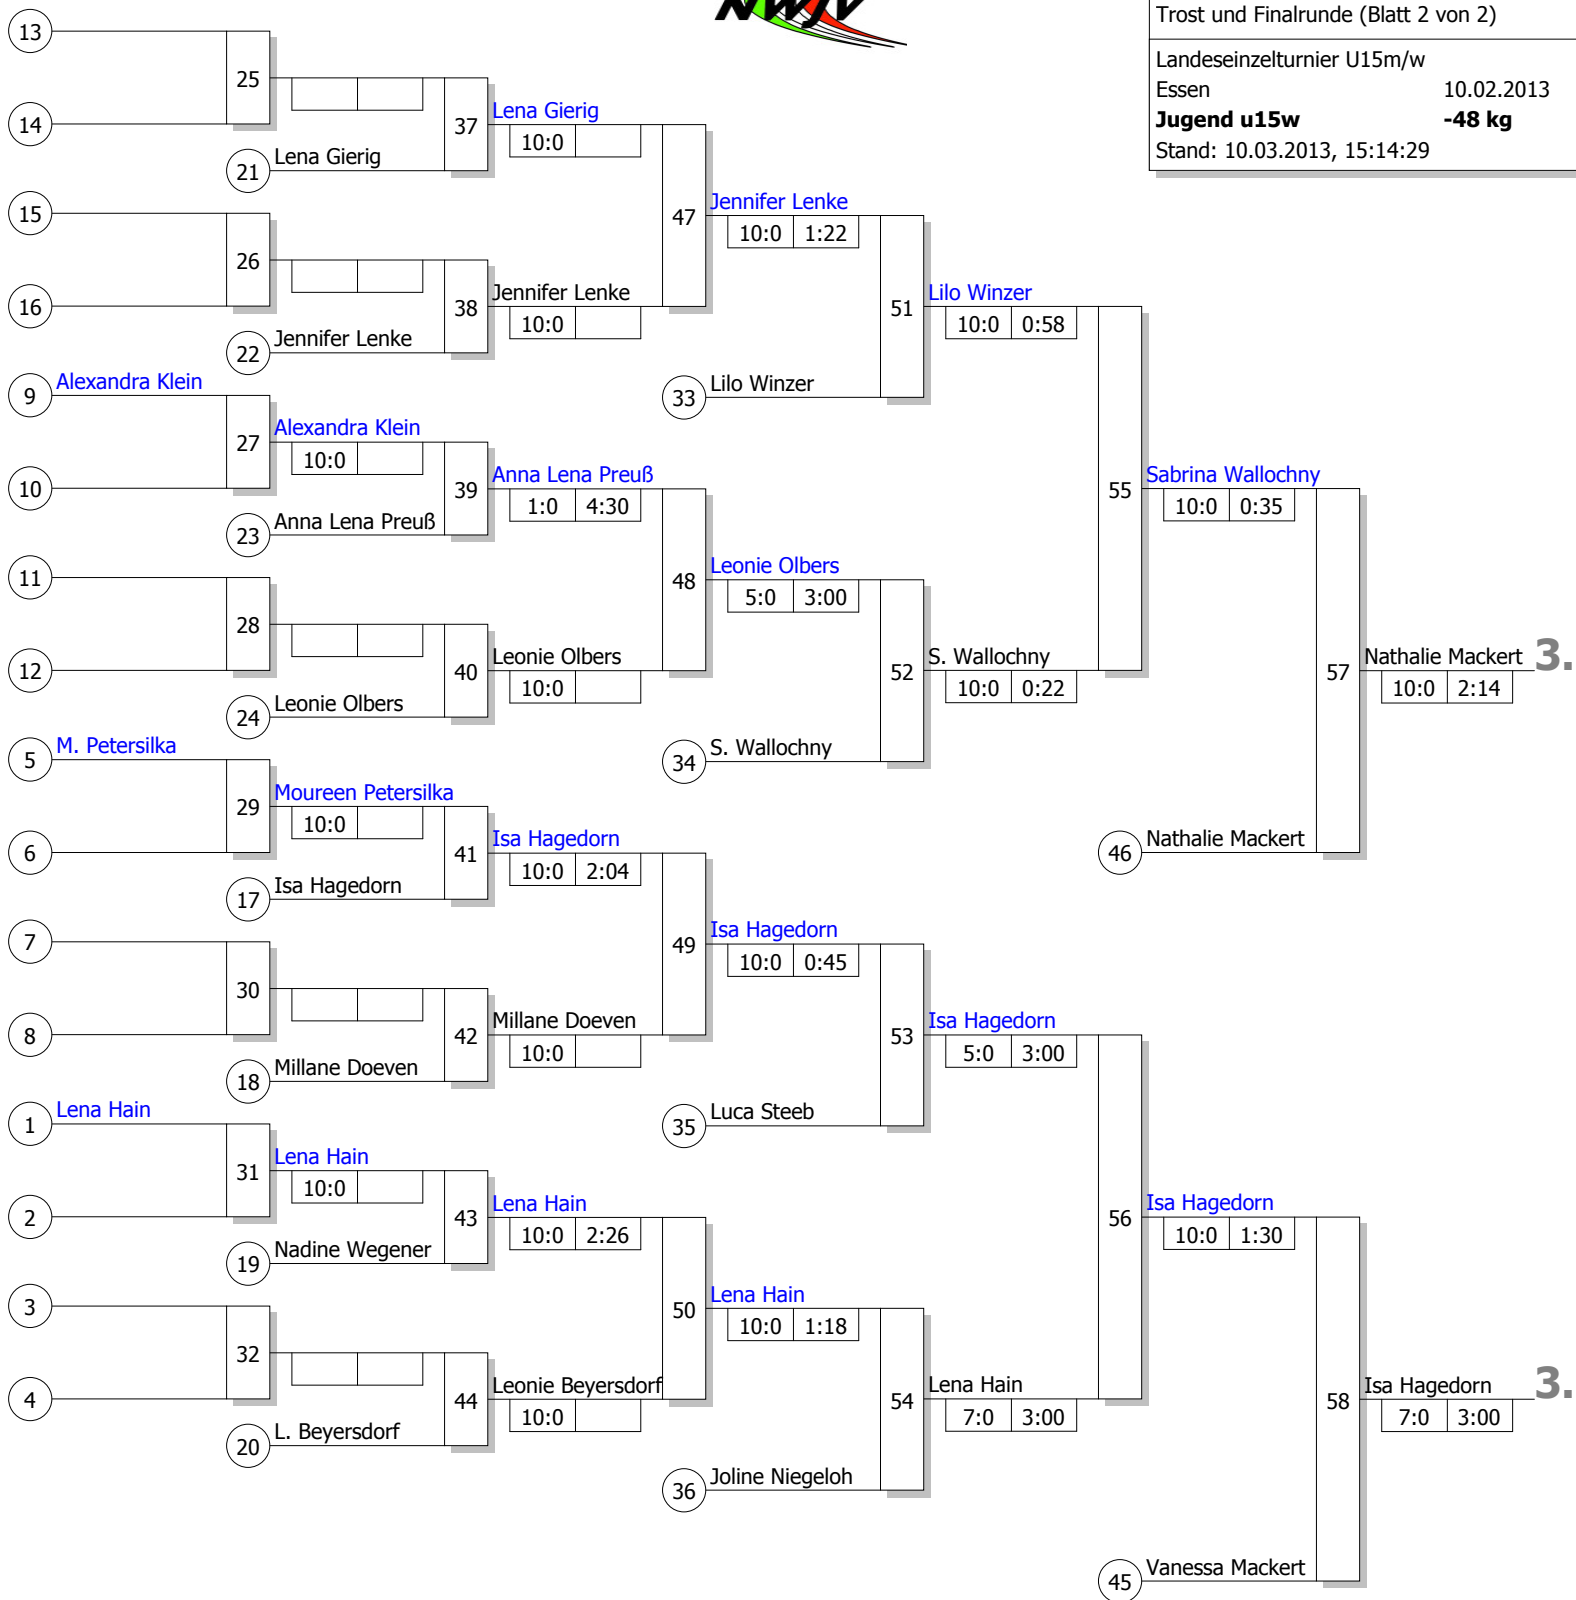

Ergebnis

1.	Jacqueline Heinz	D
2.	Jasmin Flosdorf	D
3.	Nathalie Mackert	D 1
3.	Isa Hagedorn	DT :
5.	Sabrina Wallochny	MS
5.	Vanessa Mackert	D 1
7.	Lilo Winzer	K 1
7.	Lena Hain	AR :