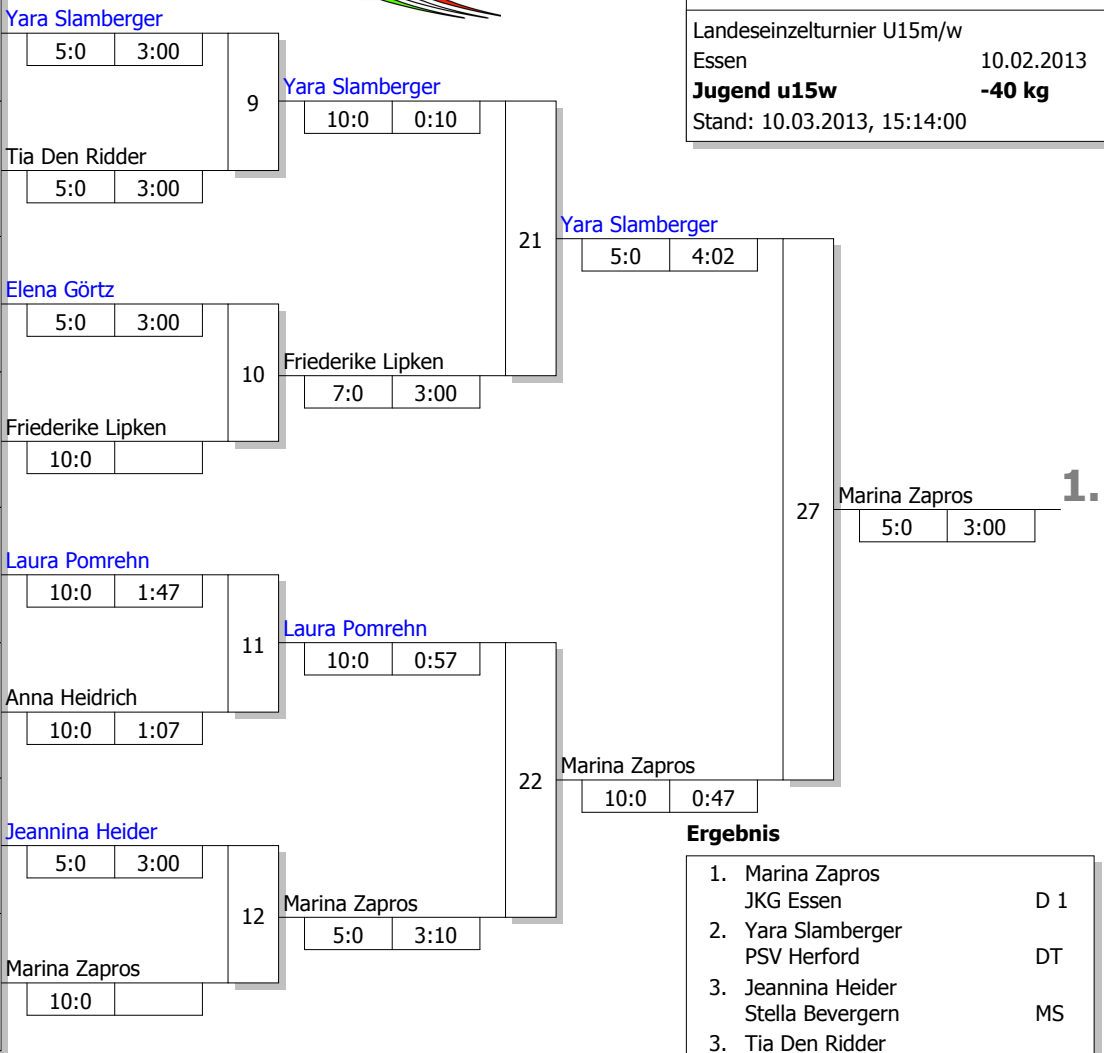

Legende

Hauptrunde, Los-Nr.

Doppel-KO-System 16 mit 14 TN

Landeseinzeltturnier U15m/w
Essen 10.02.2013
Jugend u15w -40 kg
Stand: 10.03.2013, 15:14:00

1	Yara Slamberger PSV Herford	DT
9	Fabienne Püchel TB Wülfrath	D 1
5	Klara Wigger SSF Bonn	K 1
13	Tia Den Ridder Kodokan Olsberg	AR 1
3	Fenja Wilke TSV Bayer 04 Leverkusen	K
11	Elena Görtz JC 66 Bottrop	MS
7	Friederike Lipken TSV Dornap	D
15		
2	Acelya Rana Top Brühler Turnverein 1879 e.V.	K
10	Laura Pomrehn JC 66 Bottrop	MS
6	Anna Heidrich PSV Duisburg	D
14	Sinah Burgmann Judofreunde Siegen-Lindenberg	AR 1
4	Melanie Palma Ju-Jutsu-Judo Club Yamanashi	K 1
12	Jeannina Heider Stella Bevergern	MS 1
8	Marina Zapros JKG Essen	D 1
16		