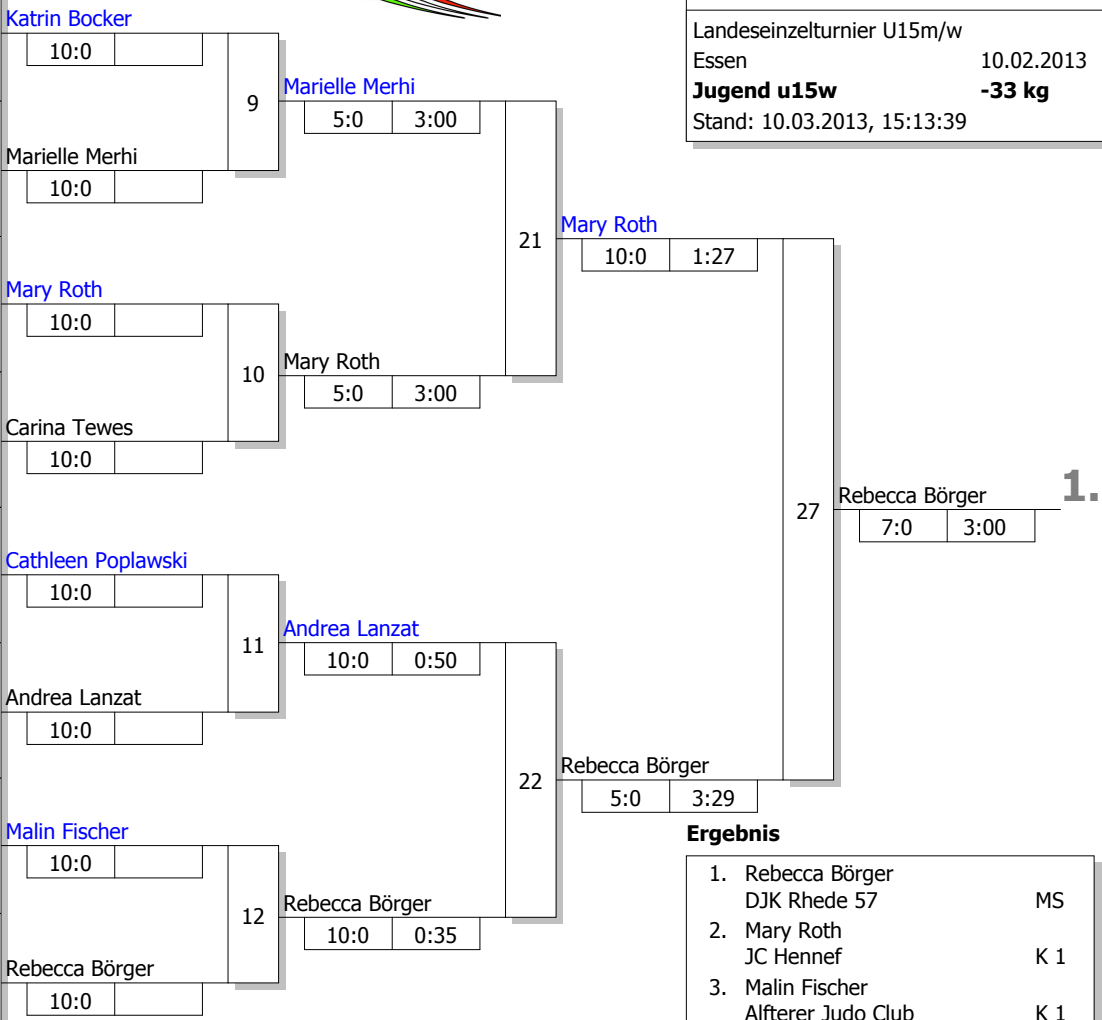

Hauptrunde, Los-Nr.

Doppel-KO-System 16 mit 8 TN

Landeseinzeltturnier U15m/w
Essen 10.02.2013
Jugend u15w -33 kg
Stand: 10.03.2013, 15:13:39

1	Katrin Bocker PSV Herford	DT 1
9		
5	Marielle Merhi JC Sakura Herzogenrath	K 1
13		
3	Mary Roth JC Hennef	K 1
11		
7	Carina Tewes 1. Essener Judo Club	D
15		
2	Cathleen Poplawski JC Hennef	K 1
10		
6	Andrea Lanzat JC 09 Germania Bauchem	K 1
14		
4	Malin Fischer Alfterer Judo Club	K 1
12		
8	Rebecca Börger DJK Rhede 57	MS
16		