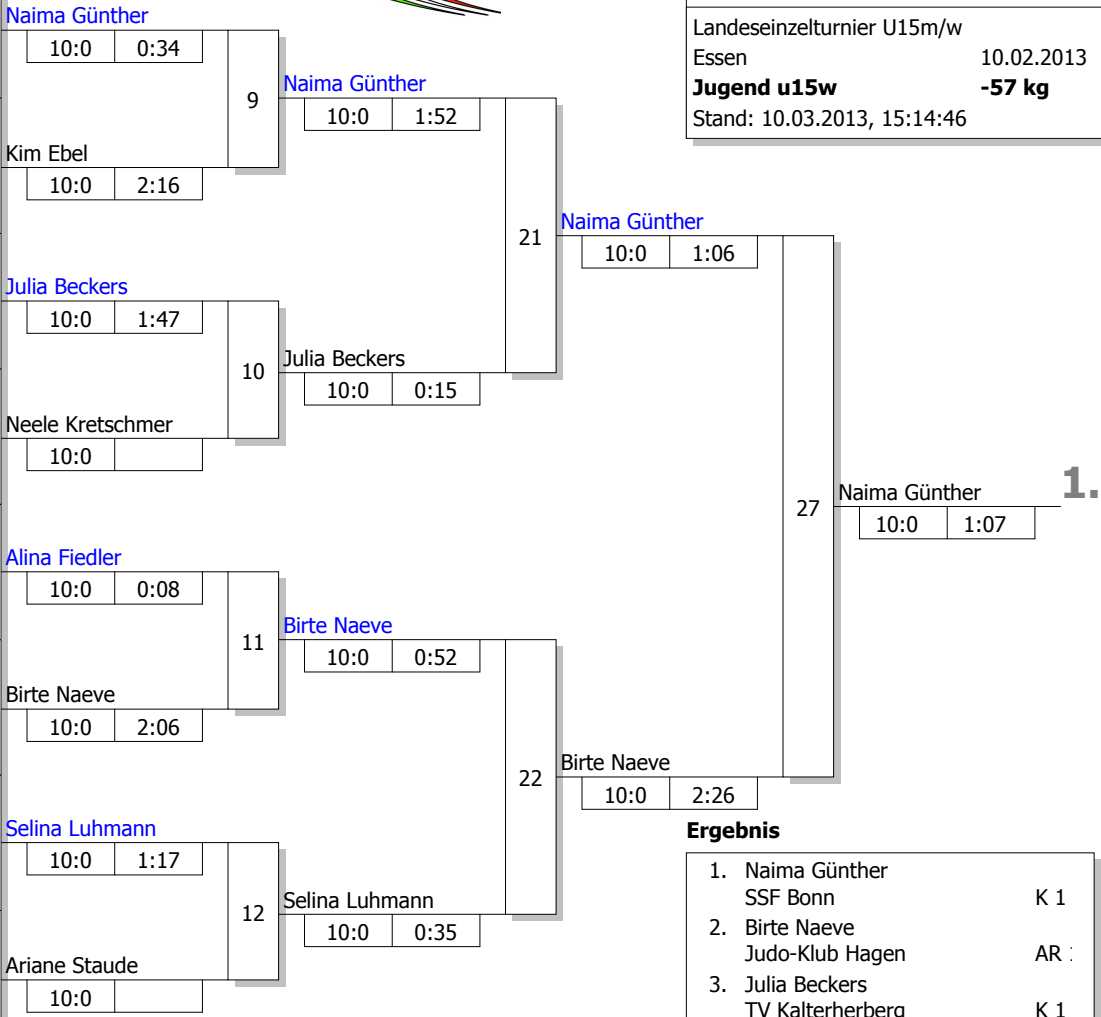

Hauptrunde, Los-Nr.

1	Naima Günther SSF Bonn	K 1
9	Christin Hillebrand Judoka Wattenscheid	AR 1
5	Lara Lewandowitz DJK Eintracht Borbeck	D 1
13	Kim Ebel Judoteam Ostwestfalen	AR 1
3	Julia Beckers TV Kalterherberg	K 1
11	Franziska Bruschwitz 1. SC Lippetal	AR 1
7	Neele Kretschmer JC Dorsten	MS 1
15		
2	Hannah Rieger SSF Bonn	K 1
10	Alina Fiedler TuS 1896 Oeventrop	AR 1
6	Joanna Amarantidou 1. JC Mönchengladbach	D 1
14	Birte Naeve Judo-Klub Hagen	AR 1
4	Kristine Schmidt DJK JSV Düsseldorf	D 1
12	Selina Luhmann 1. SC Lippetal	AR 1
8	Ariane Staude JC Banzai Gelsenkirchen	MS 1
16		

Doppel-KO-System 16 mit 14 TN
Landeseinzeltturnier U15m/w
Essen 10.02.2013
Jugend u15w -57 kg
Stand: 10.03.2013, 15:14:46