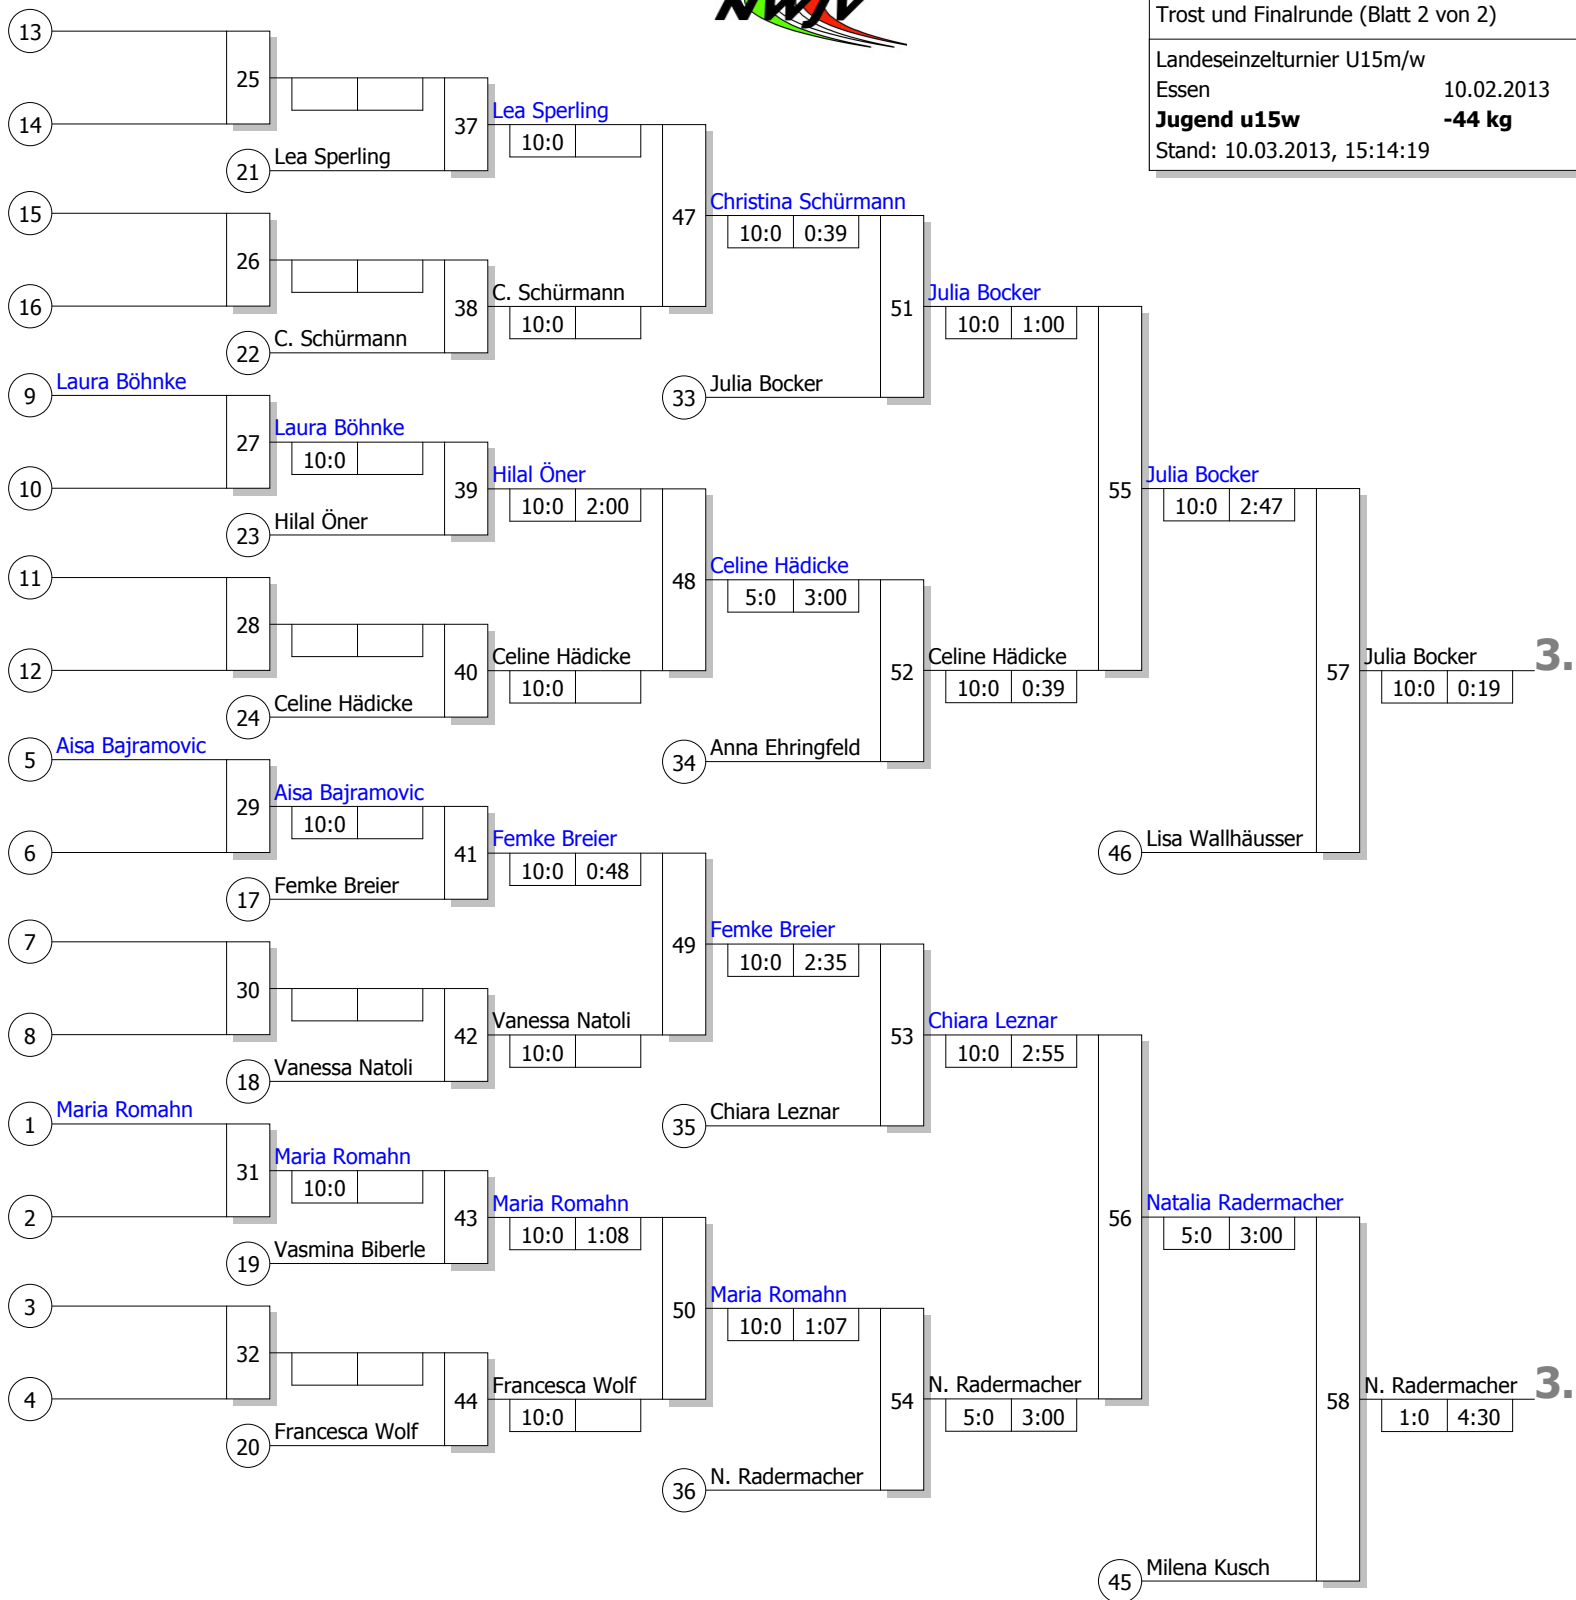

1.

Trostrunde, Verlierer aus Kampf

Doppel-KO-System 32 mit 19 TN
 Trost und Finalrunde (Blatt 2 von 2)

Landeseinzeltturnier U15m/w
 Essen 10.02.2013
Jugend u15w -44 kg
 Stand: 10.03.2013, 15:14:19

Ergebnis