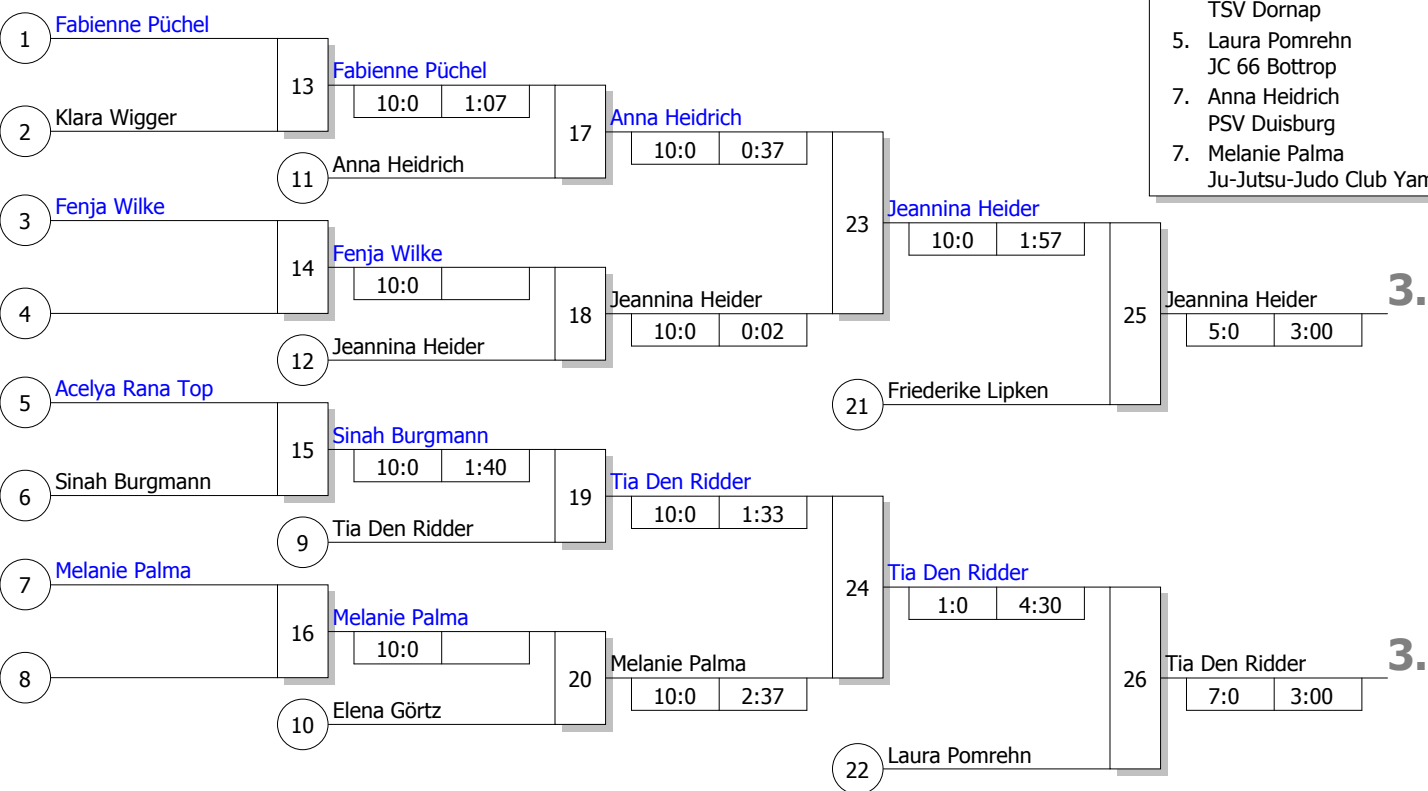

Trostrunde, Verlierer aus Kampf