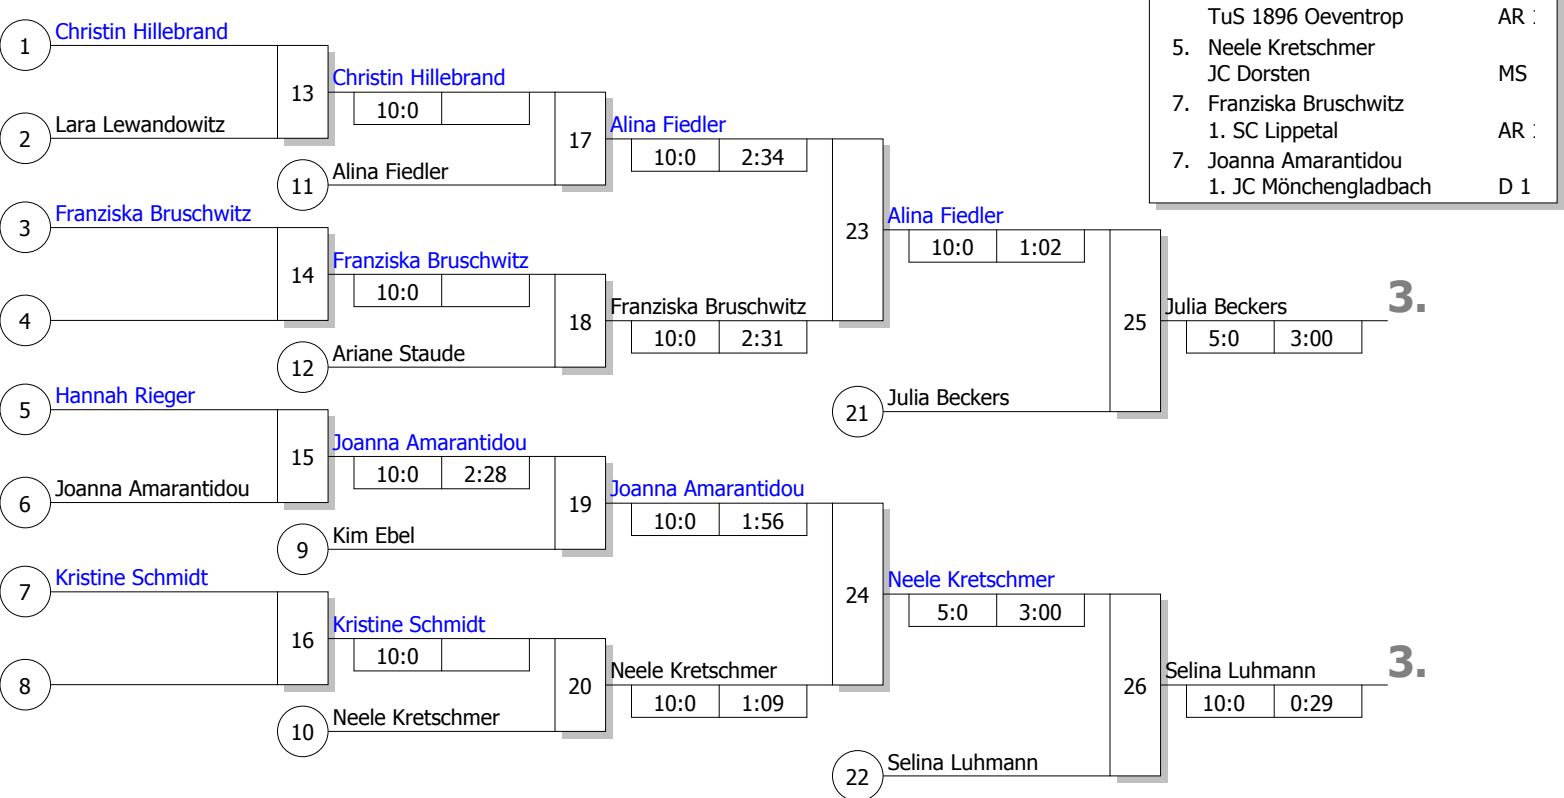

Trostrunde, Verlierer aus Kampf