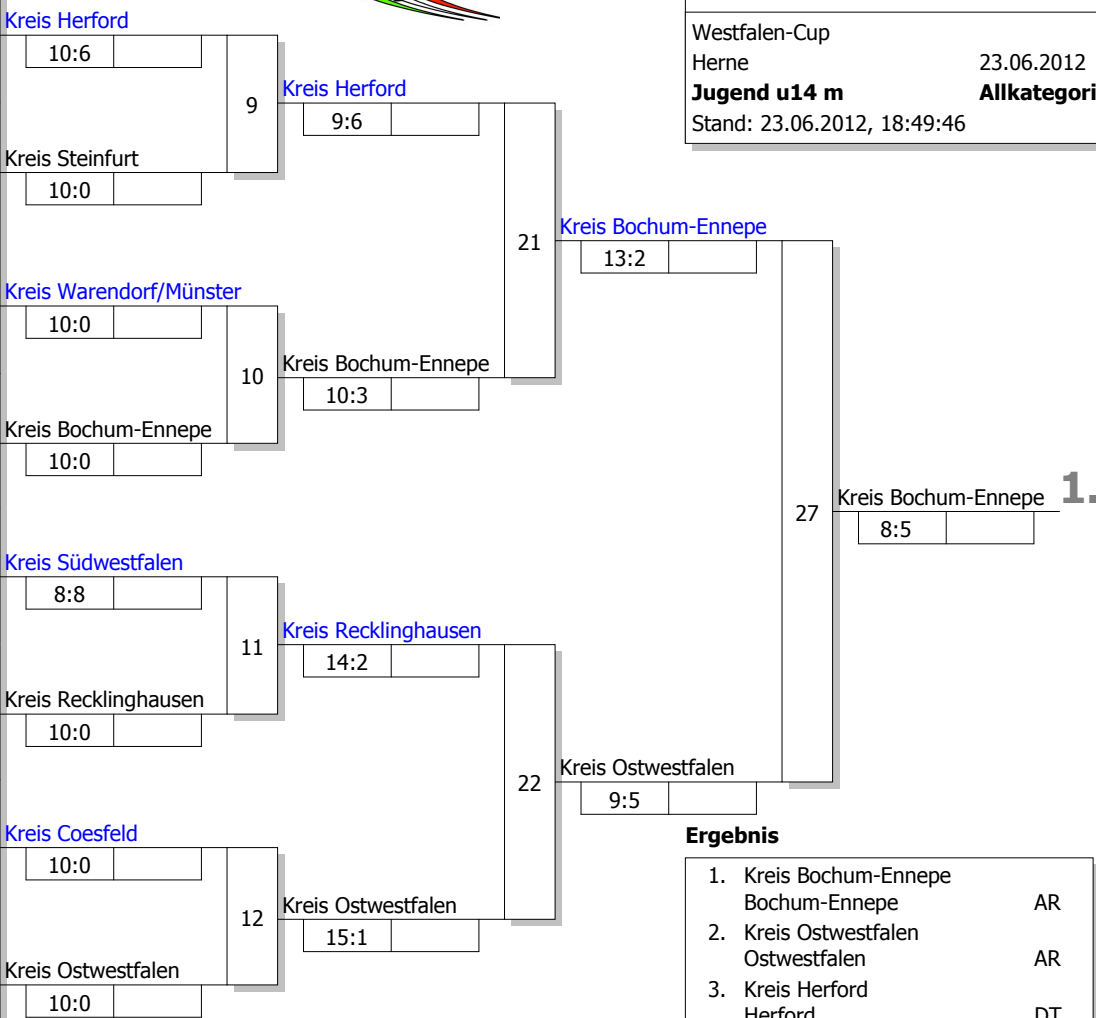

Doppel-KO-System 16 mit 10 TN

Westfalen-Cup

Herne

23.06.2012

**Jugend u14 m**

**Allkategorie**

Stand: 23.06.2012, 18:49:46

**Trostrunde, Verlierer aus Kampf**

**Ergebnis**

1.	Kreis Bochum-Ennepe Bochum-Ennepe	AR
2.	Kreis Ostwestfalen Ostwestfalen	AR
3.	Kreis Herford Herford	DT
3.	Kreis Recklinghausen Recklinghausen	MS
5.	Kreis Südwestfalen Südwestfalen	AR
5.	Kreis Steinfurt Steinfurt	MS
7.	Kreis Coesfeld Coesfeld	MS
7.	Kreis Warendorf/Münster Münster/Warendorf	MS