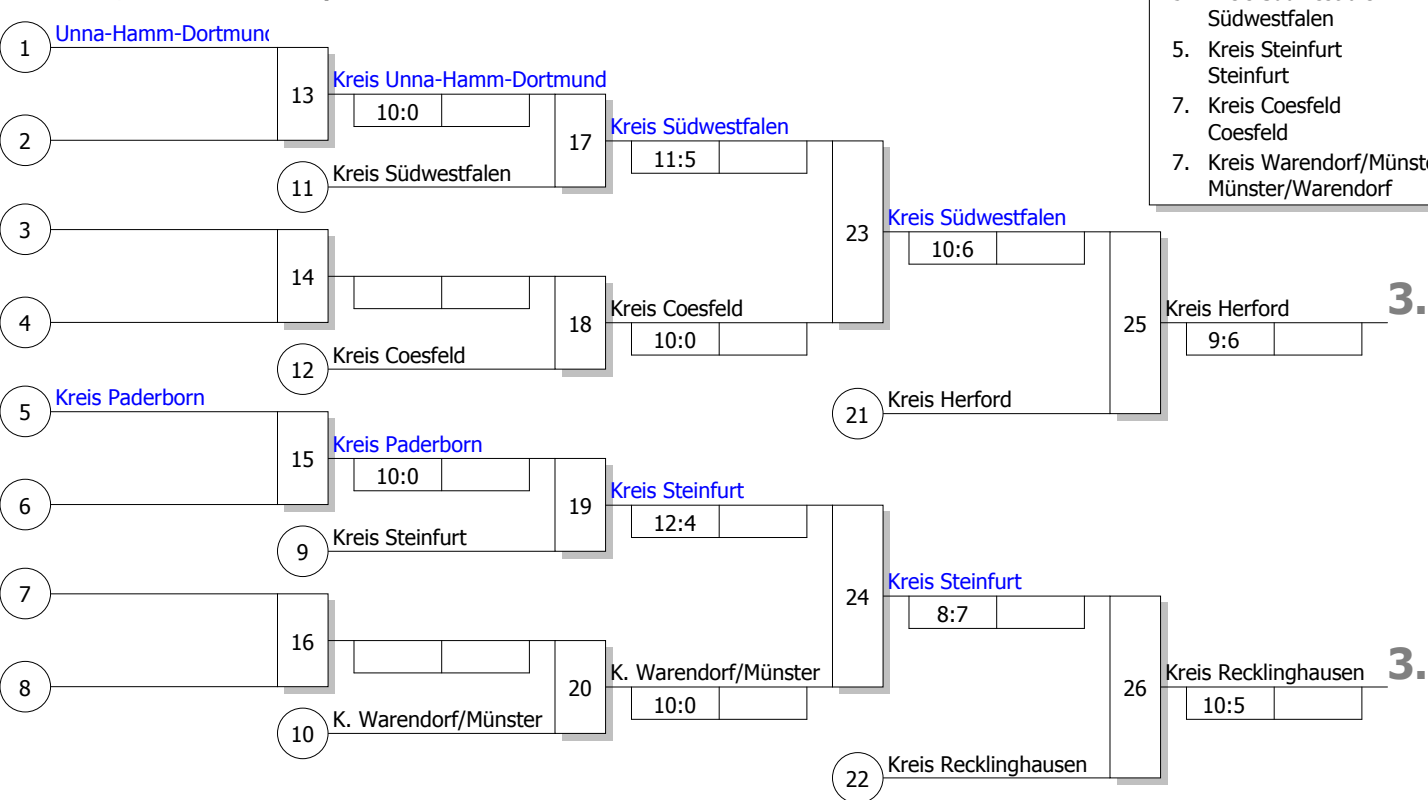

Doppel-KO-System 16 mit 10 TN

Westfalen-Cup

Herne

23.06.2012

**Jugend u14 m**

**Allkategorie**

Stand: 23.06.2012, 18:49:46

**Trostrunde, Verlierer aus Kampf**

**Ergebnis**

1.	Kreis Bochum-Ennepe Bochum-Ennepe	AR
2.	Kreis Ostwestfalen Ostwestfalen	AR
3.	Kreis Herford Herford	DT
3.	Kreis Recklinghausen Recklinghausen	MS
5.	Kreis Südwestfalen Südwestfalen	AR
5.	Kreis Steinfurt Steinfurt	MS
7.	Kreis Coesfeld Coesfeld	MS
7.	Kreis Warendorf/Münster Münster/Warendorf	MS