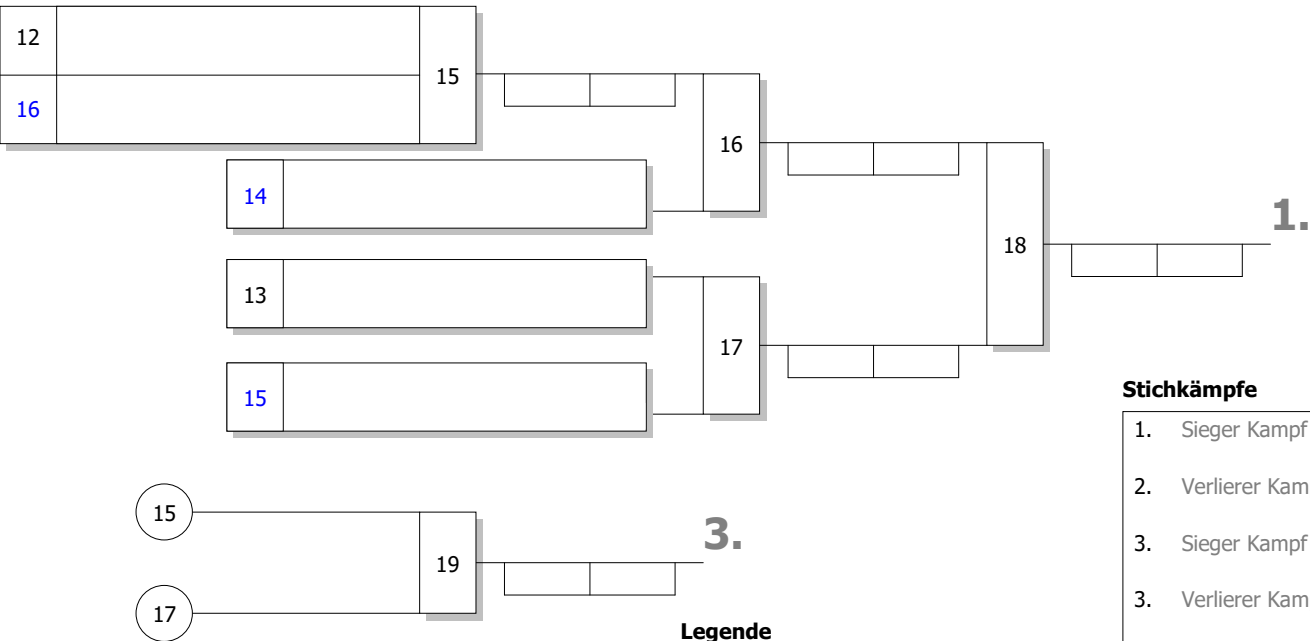

DJB: Maßgeblich für die Reihenfolge der Platzierungen ist die Anzahl der SP. Haben mehrere Teilnehmer gleiche Anzahl von SP, so entscheidet die höhere Anzahl der WP. Bei Gleichstand von SP und WP entscheiden die untereinander geführten Kämpfe in der vorgenannten Reihenfolge. Dies beinhaltet auch, dass bei Gleichstand zweier Kämpfer nach SP und WP der direkte Vergleich entscheidet. Besteht auch untereinander Gleichstand nach SP und WP, so werden nach neuer Auslosung Stichkämpfe durchgeführt.

Bei Gleichstand 1-3 oder 2-4: Stichkämpfe "UP" nach neuer Auslosung

Stichkämpfe

1. Sieger Kampf [12]
2. Verlierer Kampf [12]
3. Verlierer Kampf [11]

Bei Gleichstand 3-5: Stichkämpfe "DOWN" nach neuer Auslosung

Stichkämpfe

1. Sieger Kampf [13]
2. Sieger Kampf [14]
3. Verlierer Kampf [14]

Bei Gleichstand 1-5: Stichkämpfe KO-System mit doppelter Trostrunde nach neuer Auslosung

Stichkämpfe

1. Sieger Kampf [18]
2. Verlierer Kampf [18]
3. Sieger Kampf [19]
3. Verlierer Kampf [16]
5. Verlierer Kampf [19]