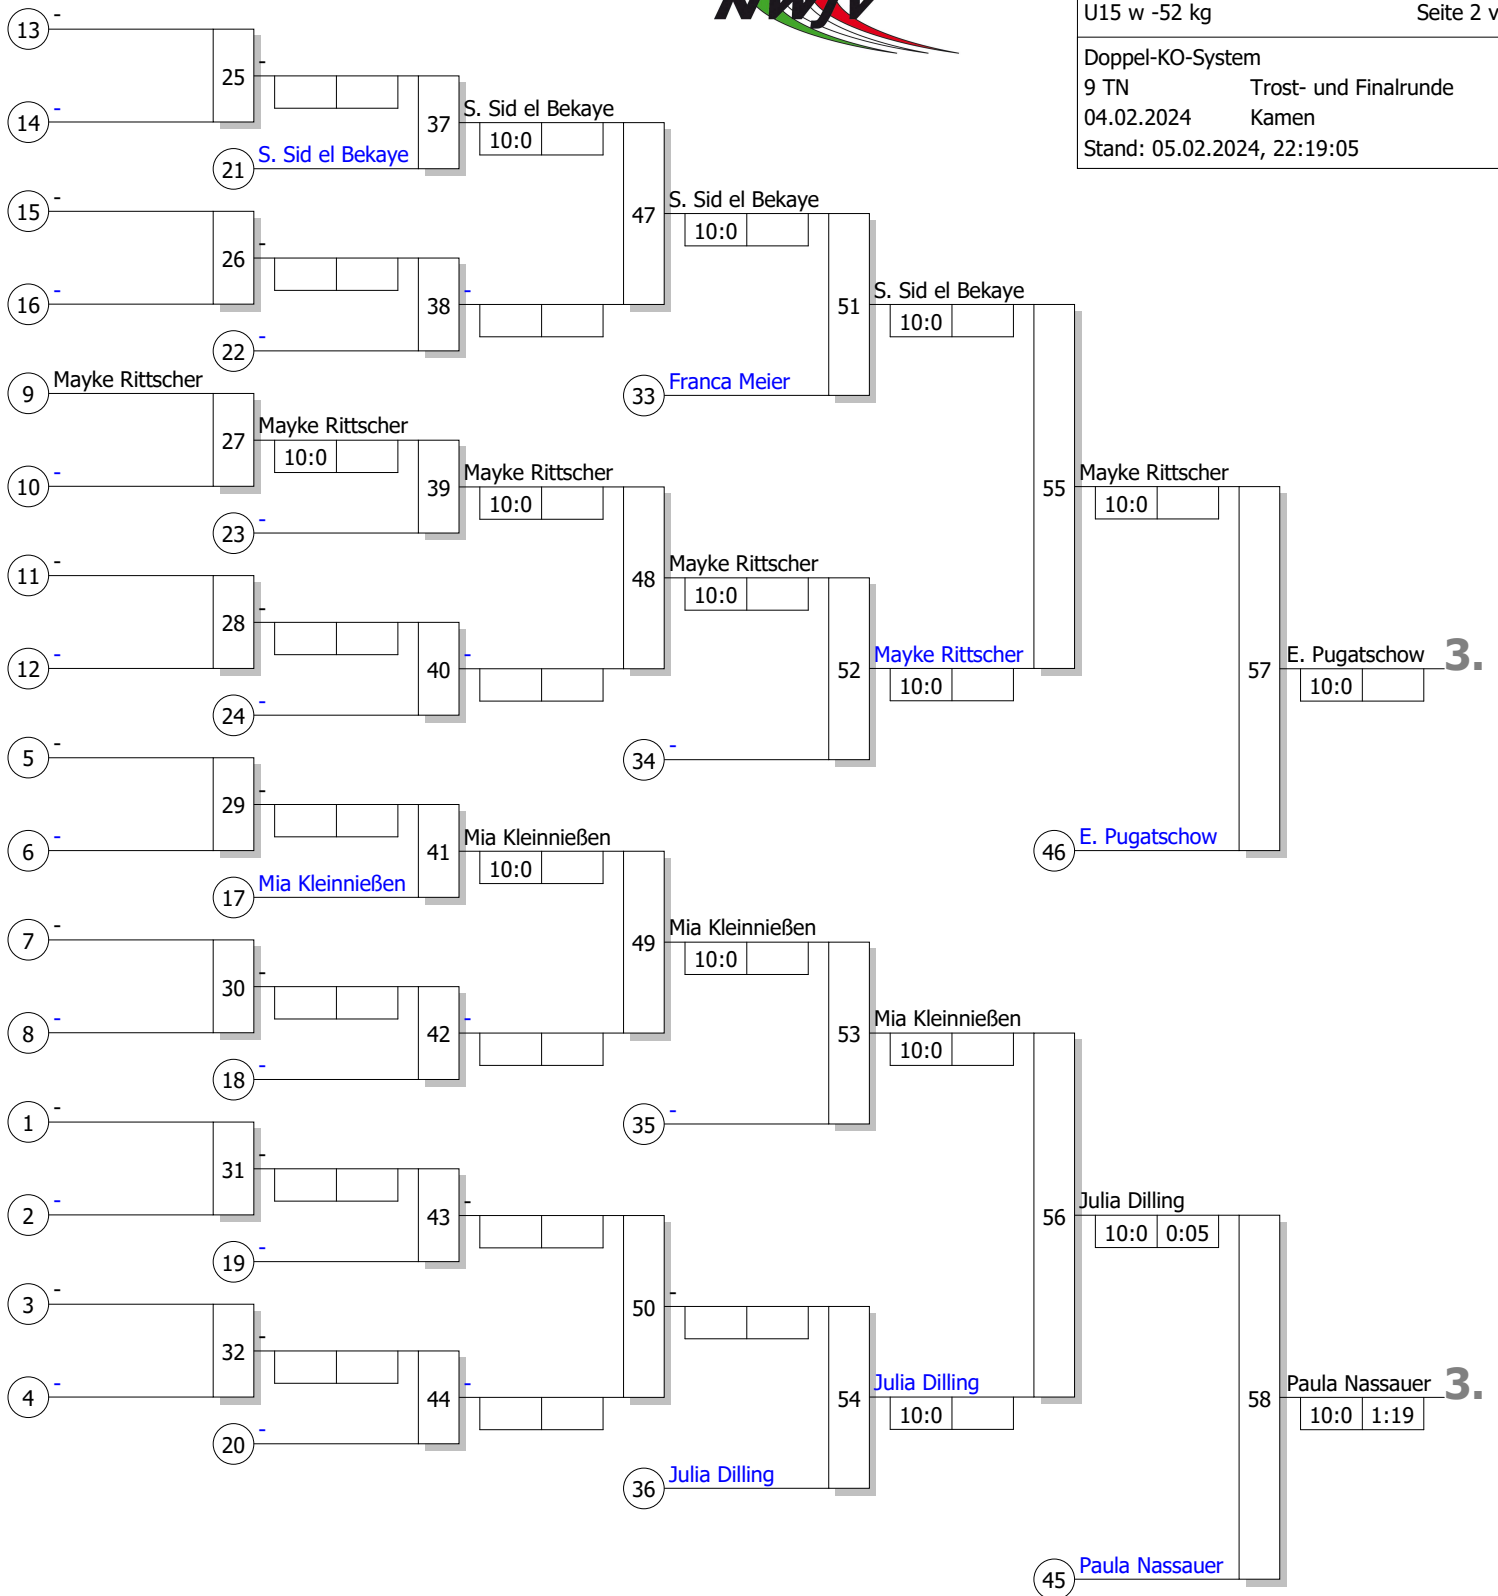

Ergebnis

1.	Nike Schreiner	Judo Club Holzwickede	UHD
2.	Mira Konert	1.JC im TV Werne	UHD
3.	Ekaterina Pugatschow	Soester TV	OW F
3.	Paula Nassauer	TV Freudenberg	SF Pl:
5.	Mayke Rittscher	1. SC Lippetal NR	NR N
5.	Julia Dilling	JF Siegen-Lindenberg	SF Pl:
7.	Selem Sid el Bekaye	Judo Klub Hagen	SF Pl:
7.	Mia Kleinnießen	TUS Iserlohn NR	NR N