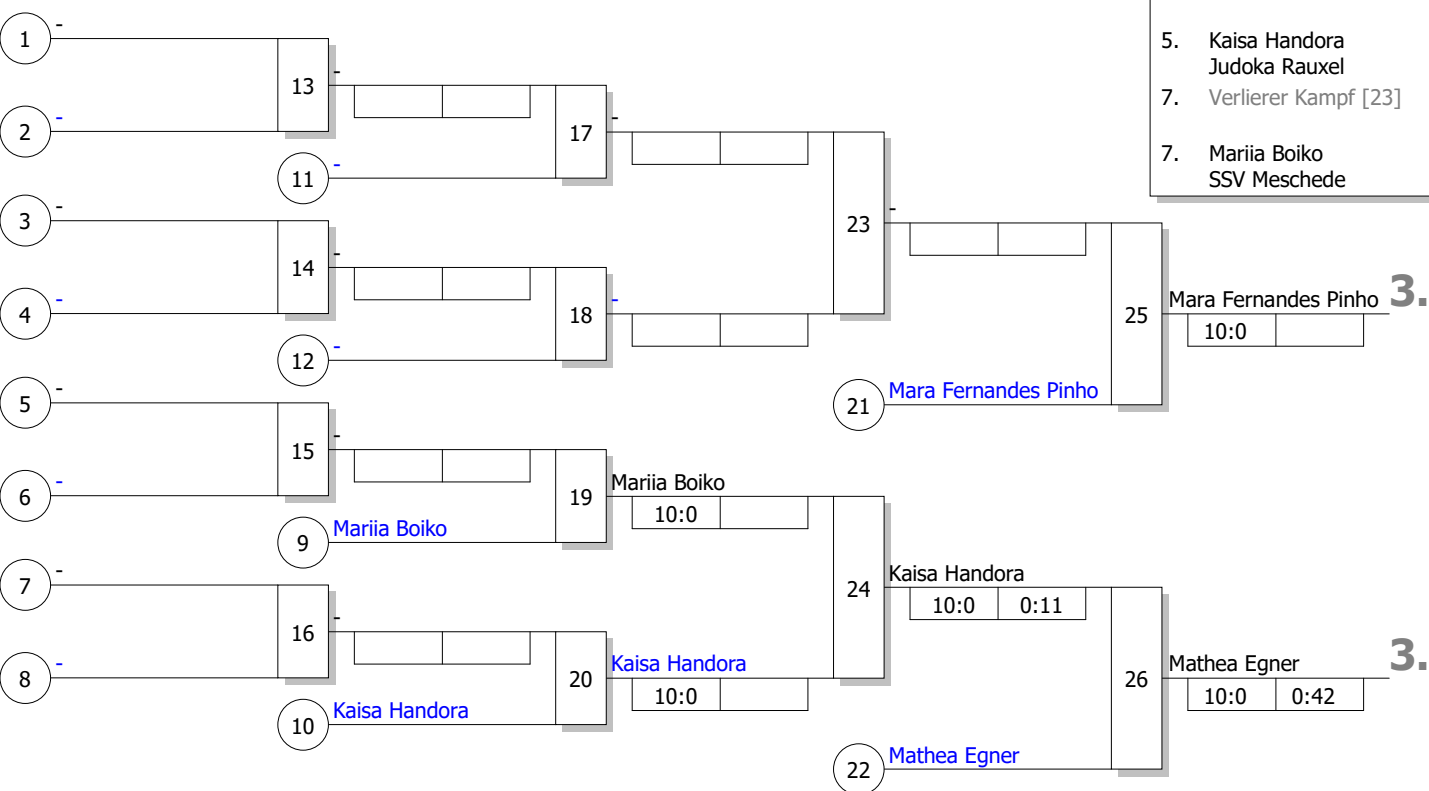

Hauptrunde, Los-Nr.

BEM U11 + U15

U15 w -44 kg

Doppel-KO-System

6 TN

04.02.2024 Kamen

Stand: 05.02.2024, 22:18:42

1	Jule Krämer JC Gernsdorf	SF Platz 1
9		
5	Mariia Boiko SSV Meschede	OW Platz 2
13		
3	Kaisa Handora Judoka Rauxel	BO Platz 1
11		
7	Mara Fernandes Pinho Judo Club Holzwickede	UHD Platz 2
15		
2	Mathea Egner TuRa Bergkamen	UHD Platz 1
10		
6		
14		
4	Melissa Zinn JC Welver 75 e.V.	OW Platz 1
12		
8		
16		

Ergebnis

- Melissa Zinn
JC Welver 75 e.V. OW F
- Jule Krämer
JC Gernsdorf SF Pl.
- Mara Fernandes Pinho
Judo Club Holzwickede UHD
- Mathea Egner
TuRa Bergkamen UHD
- Verlierer Kampf [25]
- Kaisa Handora
Judoka Rauxel BO Pl.
- Verlierer Kampf [23]
- Mariia Boiko
SSV Meschede OW F

Trostrunde, Verlierer aus Kampf

Legende