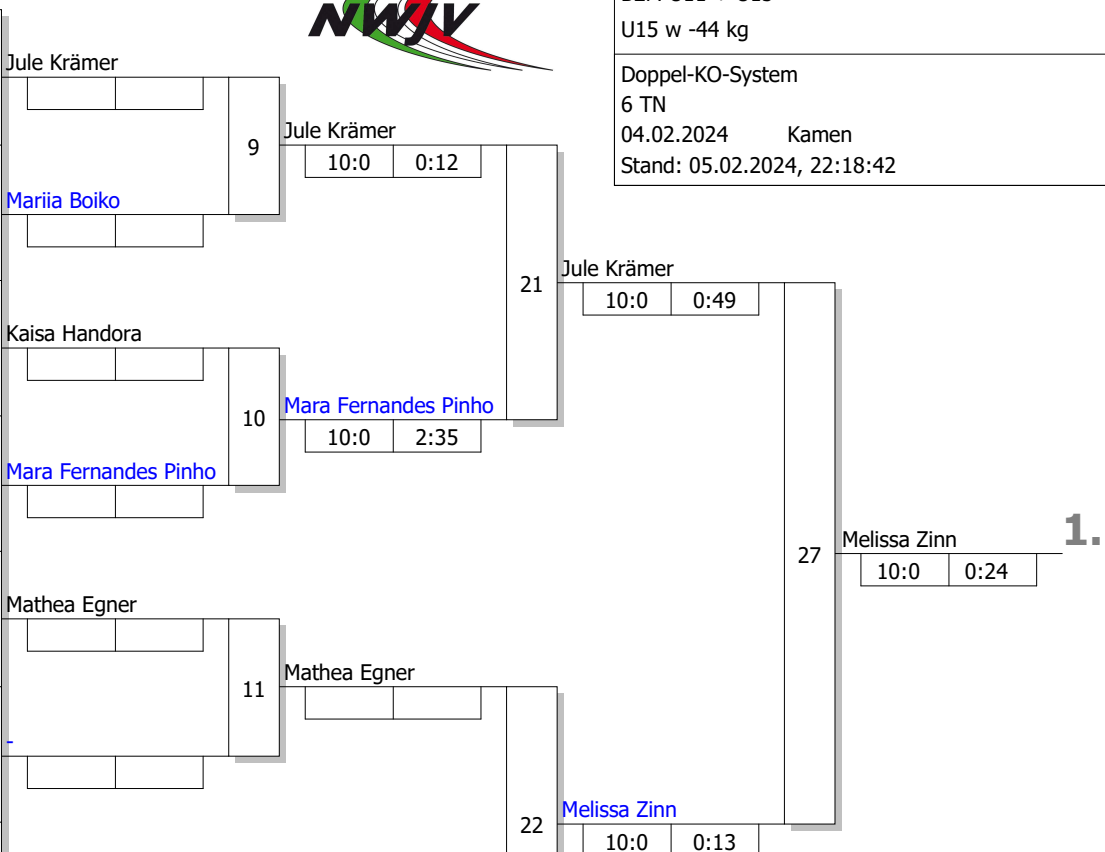

Hauptrunde, Los-Nr.

BEM U11 + U15

U15 w -44 kg

Doppel-KO-System

6 TN

04.02.2024 Kamen

Stand: 05.02.2024, 22:18:42

1	Jule Krämer JC Gernsdorf	SF Platz 1
9		
5	Mariia Boiko SSV Meschede	OW Platz 2
13		
3	Kaisa Handora Judoka Rauxel	BO Platz 1
11		
7	Mara Fernandes Pinho Judo Club Holzwickede	UHD Platz 2
15		
2	Mathea Egner TuRa Bergkamen	UHD Platz 1
10		
6		
14		
4	Melissa Zinn JC Welver 75 e.V.	OW Platz 1
12		
8		
16		

Ergebnis

- Melissa Zinn
JC Welver 75 e.V. OW F
- Jule Krämer
JC Gernsdorf SF Pl.
- Mara Fernandes Pinho
Judo Club Holzwickede UHD
- Mathea Egner
TuRa Bergkamen UHD
- Verlierer Kampf [25]
- Kaisa Handora
Judoka Rauxel BO Pl.
- Verlierer Kampf [23]
- Mariia Boiko
SSV Meschede OW F

Trostrunde, Verlierer aus Kampf

Legende