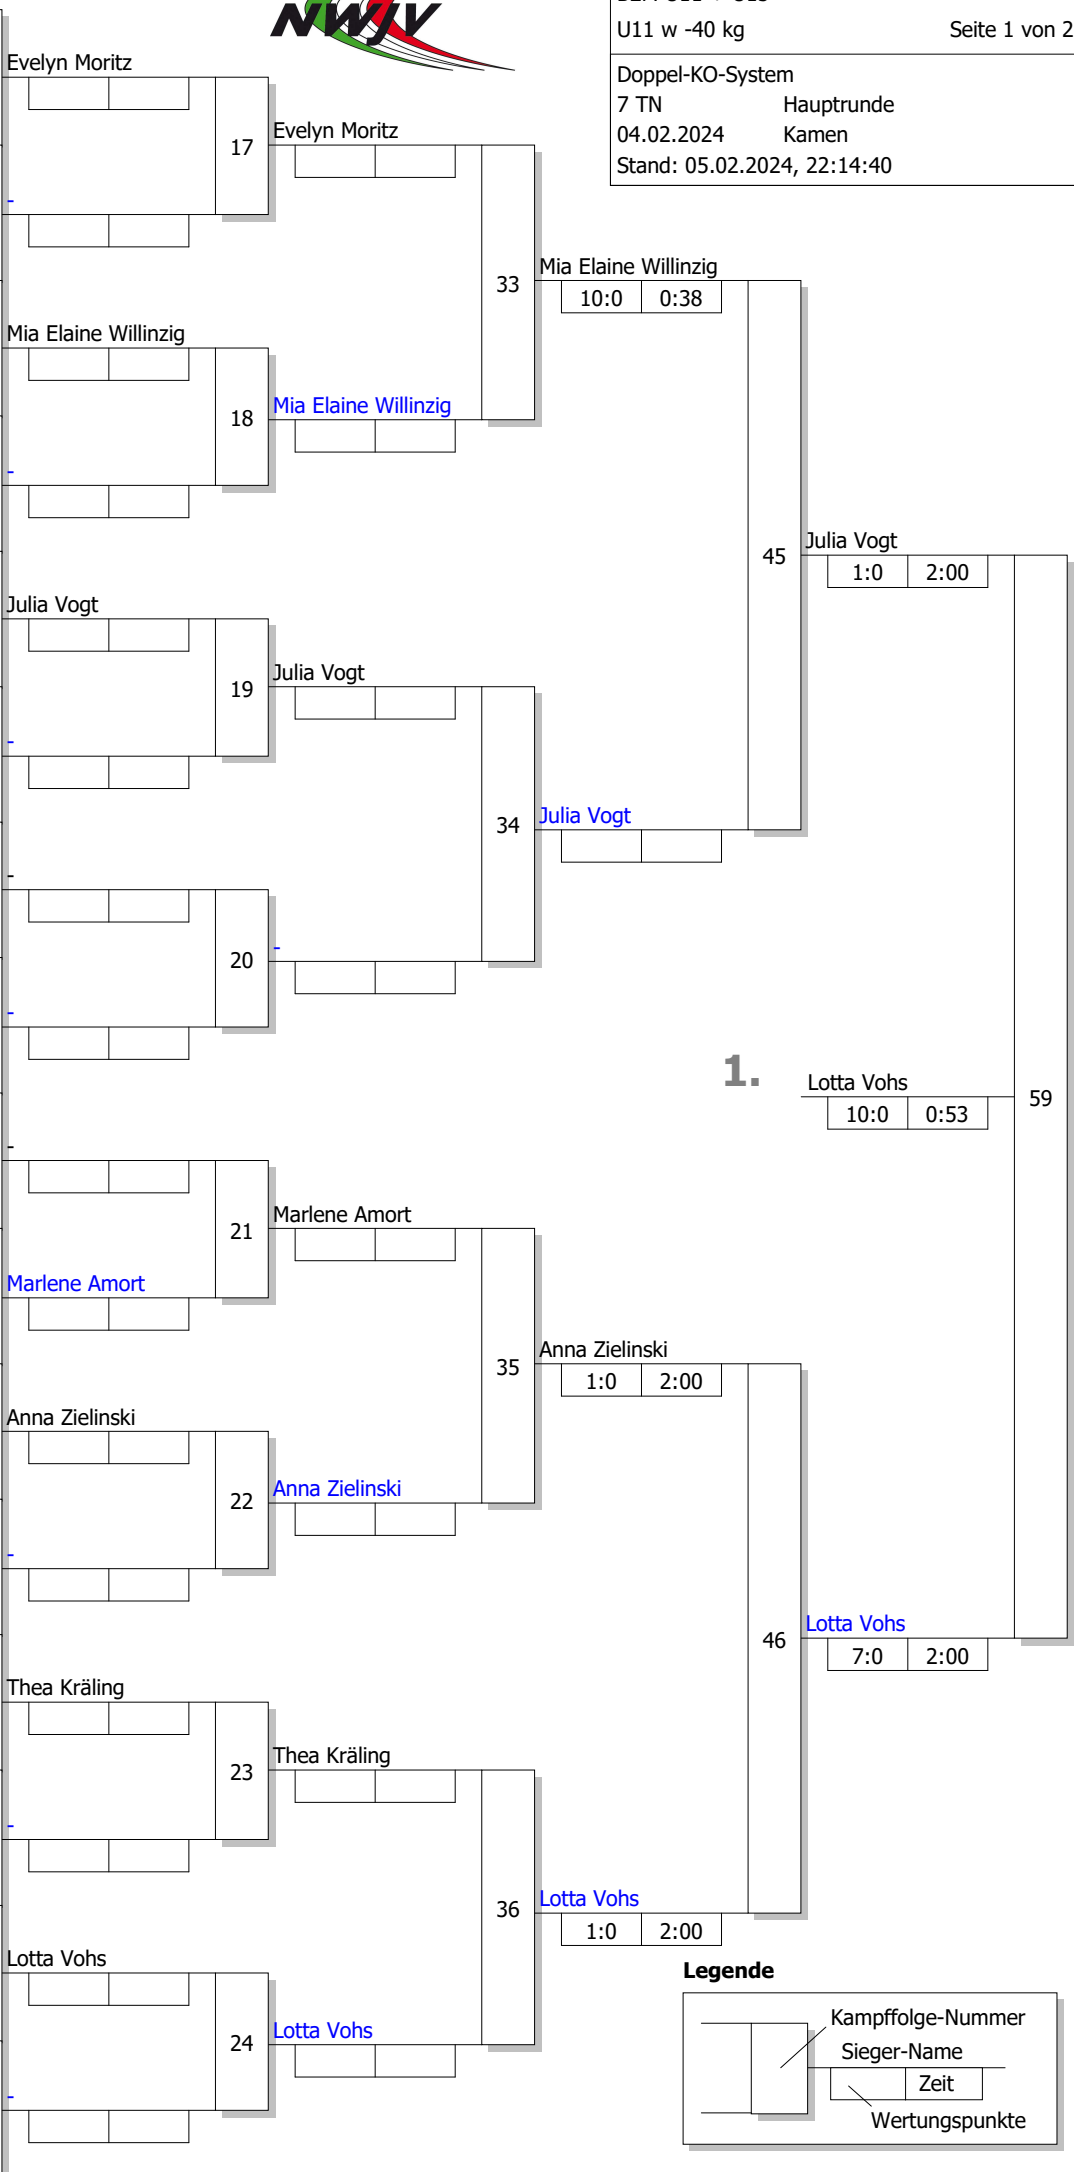

1	Evelyn Moritz JV Siegerland	SF Platz 1
17		
9		
25		
5	Mia Elaine Willinzig JC Holzwickede NR	NR Nachrücker 1
21		
13		
29		
3	Julia Vogt TV Gerthe	BO Platz 1
19		
11		
27		
7		
23		
15		
31		
2		
18		
10	Marlene Amort JV Siegerland	SF Platz 3
26		
6	Anna Zielinski PSV Bochum	BO Platz 2
22		
14		
30		
4	Thea Kräling Kodokan Olsberg	OW Platz 1
20		
12		
28		
8	Lotta Vohs JF Siegen-Lindenberg	SF Platz 2
24		
16		
32		

**Legende**

**Ergebnis**

1.	Lotta Vohs	JF Siegen-Lindenberg	SF Pl:
2.	Julia Vogt	TV Gerthe	BO Pl
3.	Evelyn Moritz	JV Siegerland	SF Pl:
3.	Thea Kräling	Kodokan Olsberg	OW F
5.	Anna Zielinski	PSV Bochum	BO Pl
5.	Mia Elaine Willinzig	JC Holzwickede NR	NR N
7.	Verlierer Kampf [55]		
7.	Marlene Amort	JV Siegerland	SF Pl: