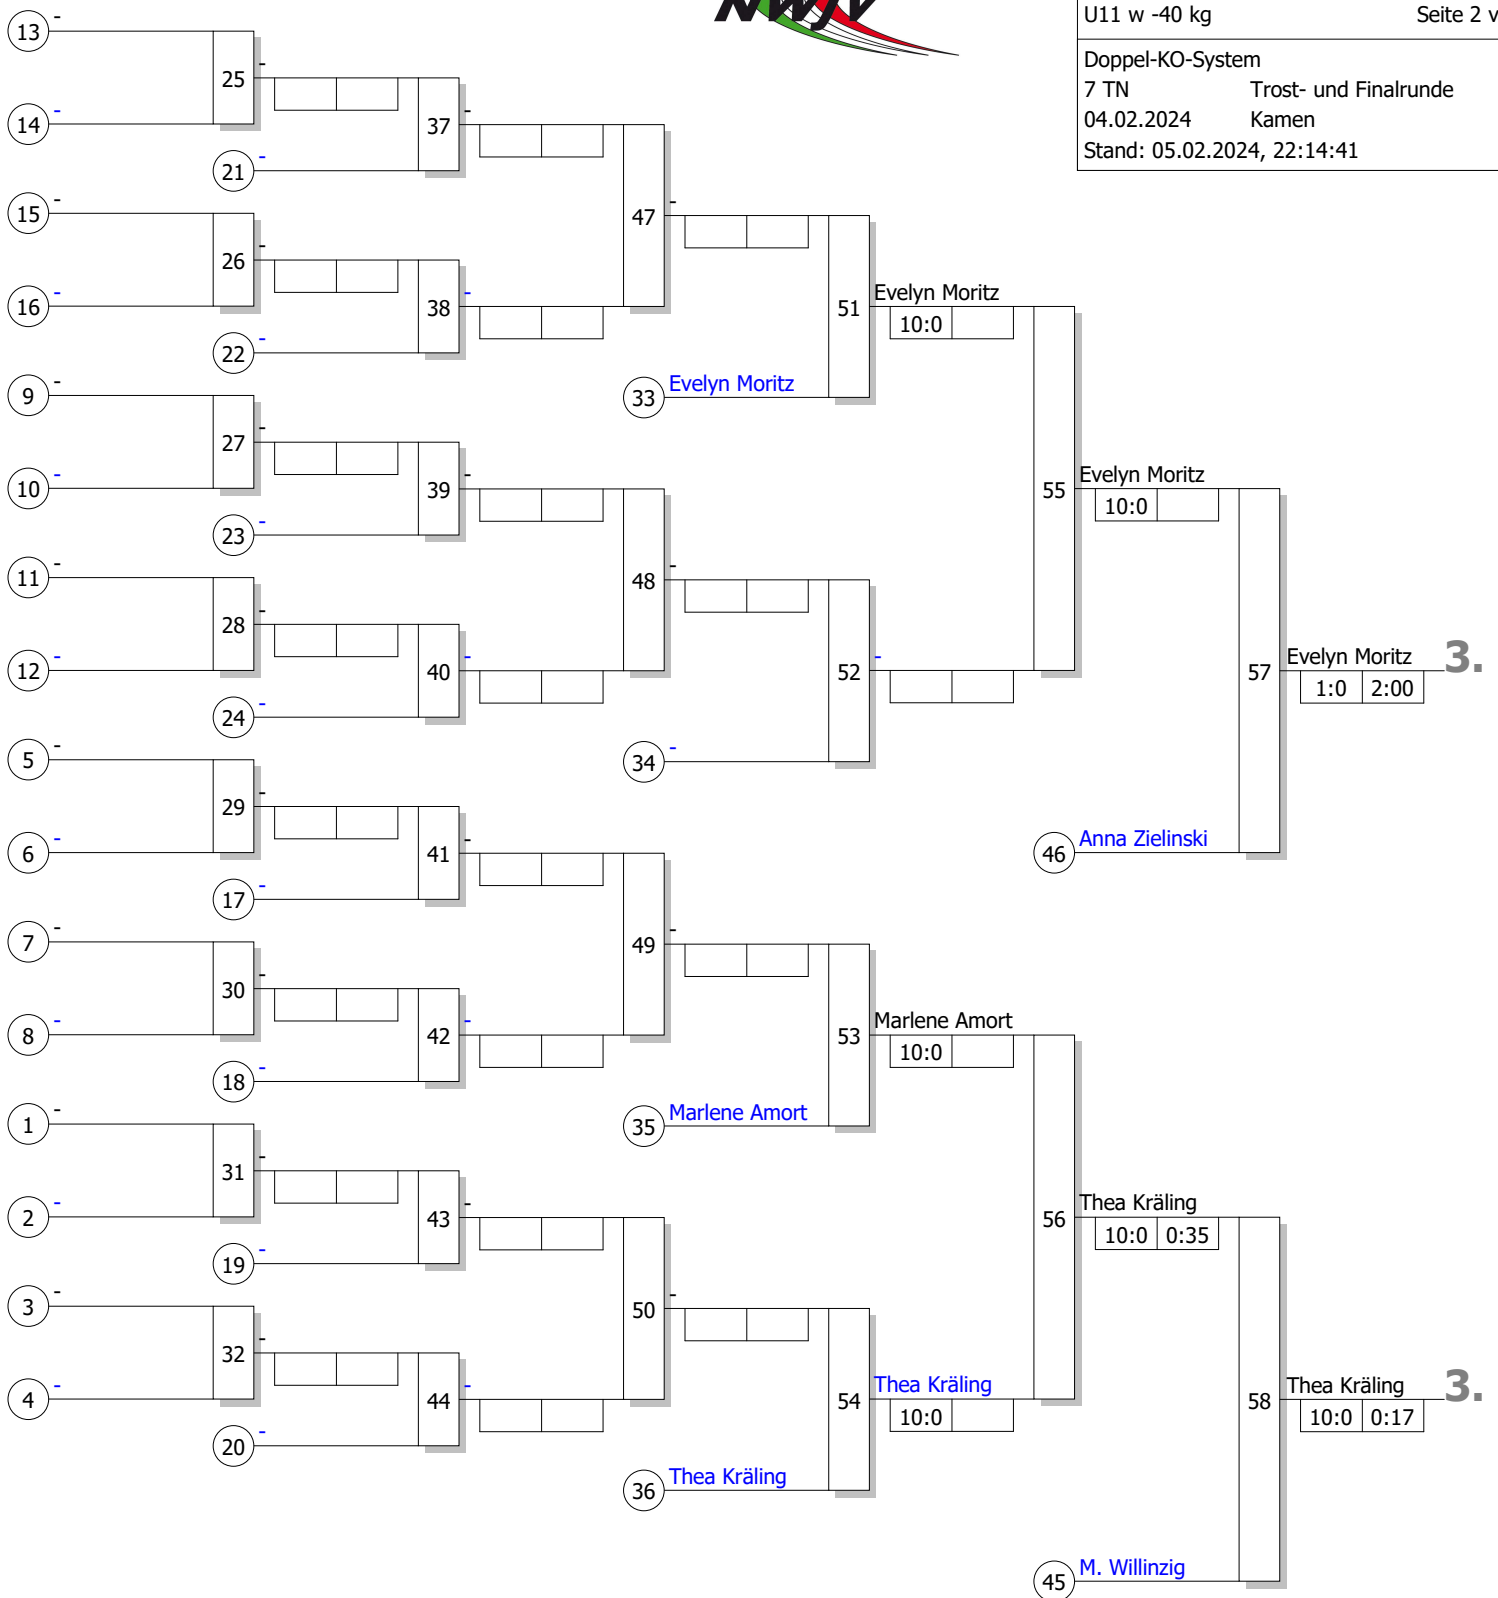

1	Evelyn Moritz JV Siegerland	SF Platz 1
17		
9		
25		
5	Mia Elaine Willinzig JC Holzwickede NR	NR Nachrücker 1
21		
13		
29		
3	Julia Vogt TV Gerthe	BO Platz 1
19		
11		
27		
7		
23		
15		
31		
2		
18		
10	Marlene Amort JV Siegerland	SF Platz 3
26		
6	Anna Zielinski PSV Bochum	BO Platz 2
22		
14		
30		
4	Thea Kräling Kodokan Olsberg	OW Platz 1
20		
12		
28		
8	Lotta Vohs JF Siegen-Lindenberg	SF Platz 2
24		
16		
32		

**Legende**

**Ergebnis**

1.	Lotta Vohs	JF Siegen-Lindenberg	SF Pl:
2.	Julia Vogt	TV Gerthe	BO Pl
3.	Evelyn Moritz	JV Siegerland	SF Pl:
3.	Thea Kräling	Kodokan Olsberg	OW F
5.	Anna Zielinski	PSV Bochum	BO Pl
5.	Mia Elaine Willinzig	JC Holzwickede NR	NR N
7.	Verlierer Kampf [55]		
7.	Marlene Amort	JV Siegerland	SF Pl: