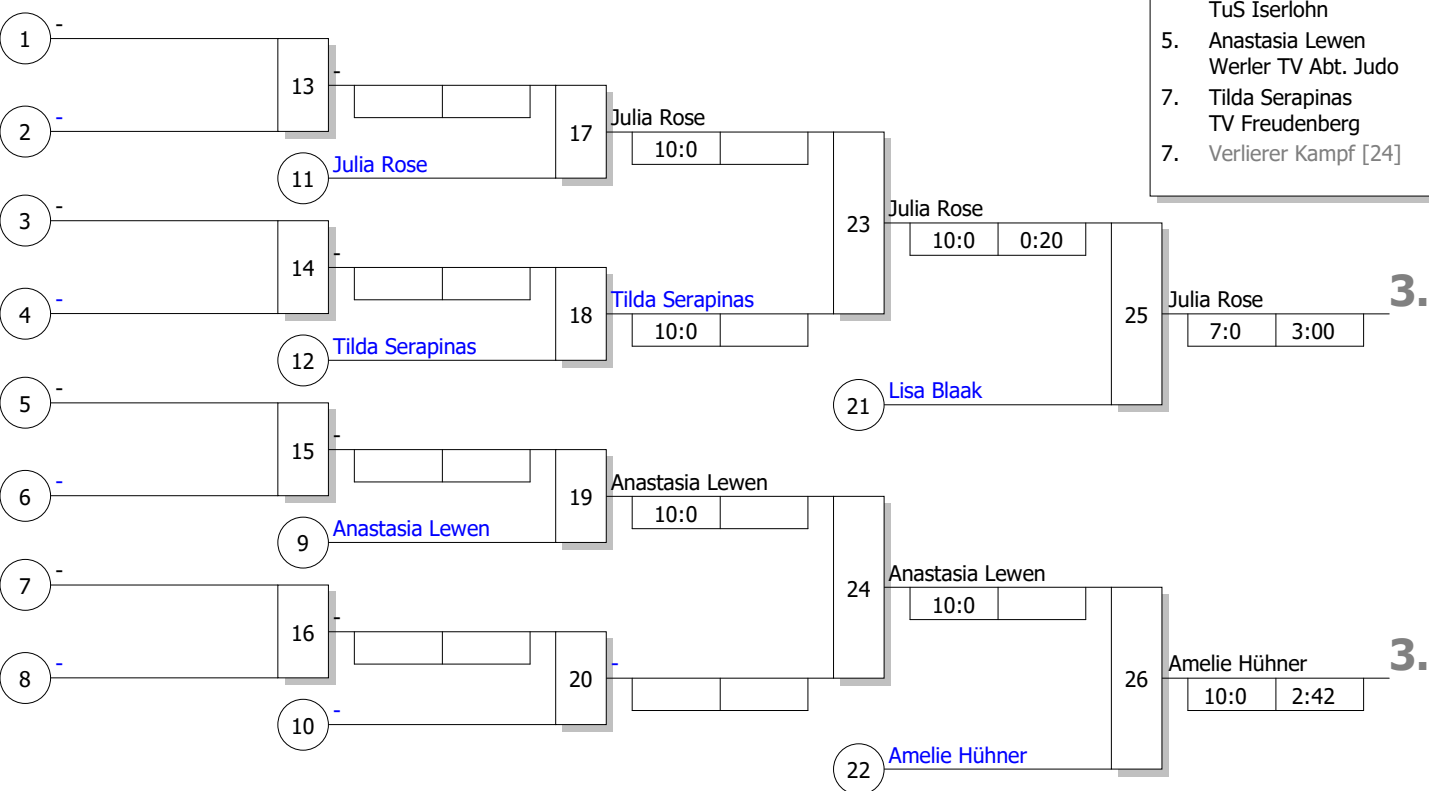

Hauptrunde, Los-Nr.

BEM U11 + U15

U15 w -40 kg

Doppel-KO-System

7 TN

04.02.2024

Kamen

Stand: 05.02.2024, 22:18:29

1	Lisa Blaak TuS Iserlohn	SF Platz 1
9		
5	Anastasia Lewen Werler TV Abt. Judo	OW Platz 2
13		
3	Zhanna Avetisiam Sport-Union Annen	BO Platz 1
11		
7		
15		
2		
10	Michelle Ens JF Siegen-Lindenberg	SF Platz 3
6	Julia Rose Kentai Bochum	BO Platz 2
14		
4	Amelie Hühner Werler TV Abt. Judo	OW Platz 1
12		
8	Tilda Serapinas TV Freudenberg	SF Platz 2
16		

Trostrunde, Verlierer aus Kampf

Legende