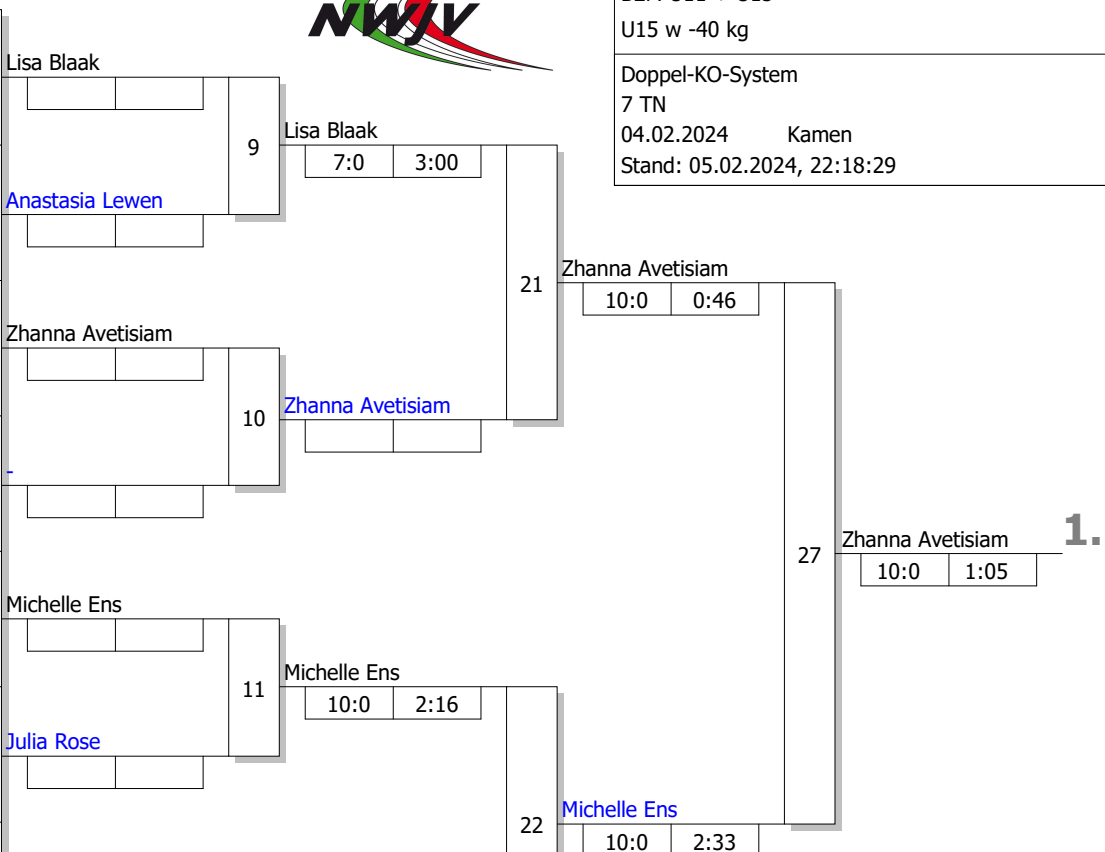

Hauptrunde, Los-Nr.

BEM U11 + U15

U15 w -40 kg

Doppel-KO-System

7 TN

04.02.2024

Kamen

Stand: 05.02.2024, 22:18:29

1	Lisa Blaak TuS Iserlohn	SF Platz 1
9		
5	Anastasia Lewen Werler TV Abt. Judo	OW Platz 2
13		
3	Zhanna Avetisiam Sport-Union Annen	BO Platz 1
11		
7		
15		
2		
10	Michelle Ens JF Siegen-Lindenberg	SF Platz 3
6	Julia Rose Kentai Bochum	BO Platz 2
14		
4	Amelie Hühner Werler TV Abt. Judo	OW Platz 1
12		
8	Tilda Serapinas TV Freudenberg	SF Platz 2
16		

Ergebnis

- Zhanna Avetisiam
Sport-Union Annen BO Pl
- Michelle Ens
JF Siegen-Lindenberg SF Pl
- Julia Rose
Kentai Bochum BO Pl
- Amelie Hühner
Werler TV Abt. Judo OW F
- Lisa Blaak
TuS Iserlohn SF Pl
- Anastasia Lewen
Werler TV Abt. Judo OW F
- Tilda Serapinas
TV Freudenberg SF Pl
- Verlierer Kampf [24]

Trostrunde, Verlierer aus Kampf

Legende