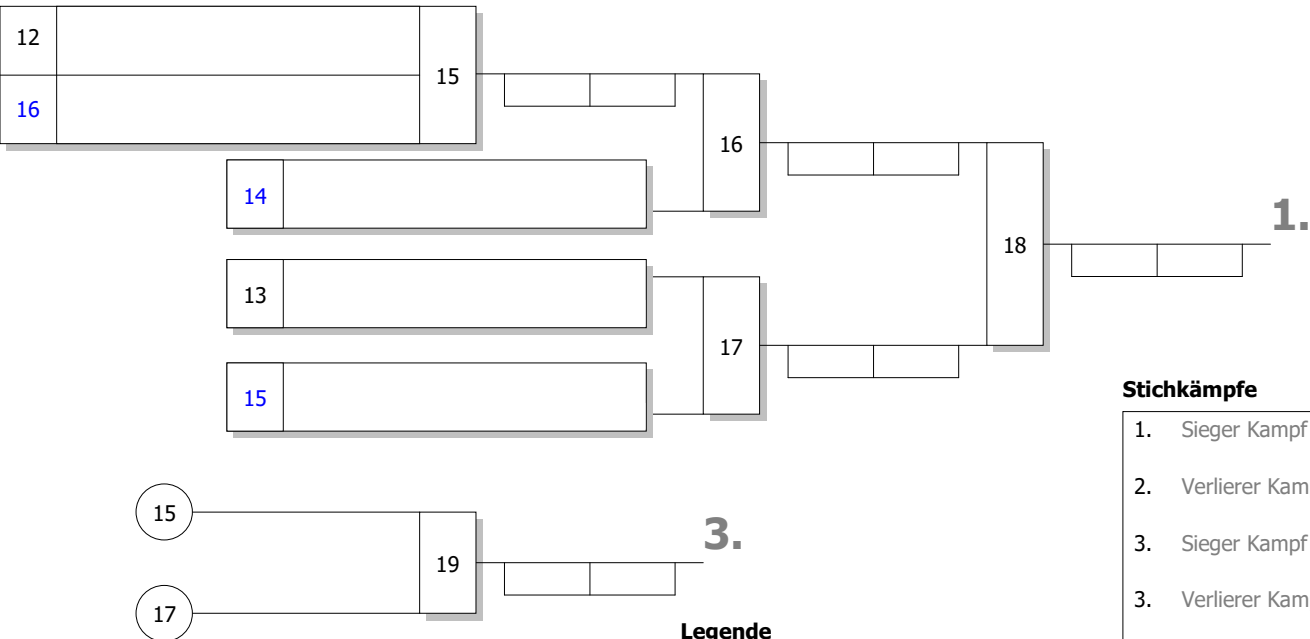

DJB: Maßgeblich für die Reihenfolge der Platzierungen ist die Anzahl der SP. Haben mehrere Teilnehmer gleiche Anzahl von SP, so entscheidet die höhere Anzahl der WP. Bei Gleichstand von SP und WP entscheiden die untereinander geführten Kämpfe in der vorgenannten Reihenfolge. Dies beinhaltet auch, dass bei Gleichstand zweier Kämpfer nach SP und WP der direkte Vergleich entscheidet. Besteht auch untereinander Gleichstand nach SP und WP, so werden nach neuer Auslosung Stichkämpfe durchgeführt.

Bei Gleichstand 1-3 oder 2-4: Stichkämpfe "UP" nach neuer Auslosung

Stichkämpfe

1. Sieger Kampf [12]
2. Verlierer Kampf [12]
3. Verlierer Kampf [11]

Bei Gleichstand 3-5: Stichkämpfe "DOWN" nach neuer Auslosung

Stichkämpfe

1. Sieger Kampf [13]
2. Sieger Kampf [14]
3. Verlierer Kampf [14]

Bei Gleichstand 1-5: Stichkämpfe KO-System mit doppelter Trostrunde nach neuer Auslosung

Stichkämpfe

- 1. Sieger Kampf [18]
- 2. Verlierer Kampf [18]
- 3. Sieger Kampf [19]
- 3. Verlierer Kampf [16]
- 5. Verlierer Kampf [19]