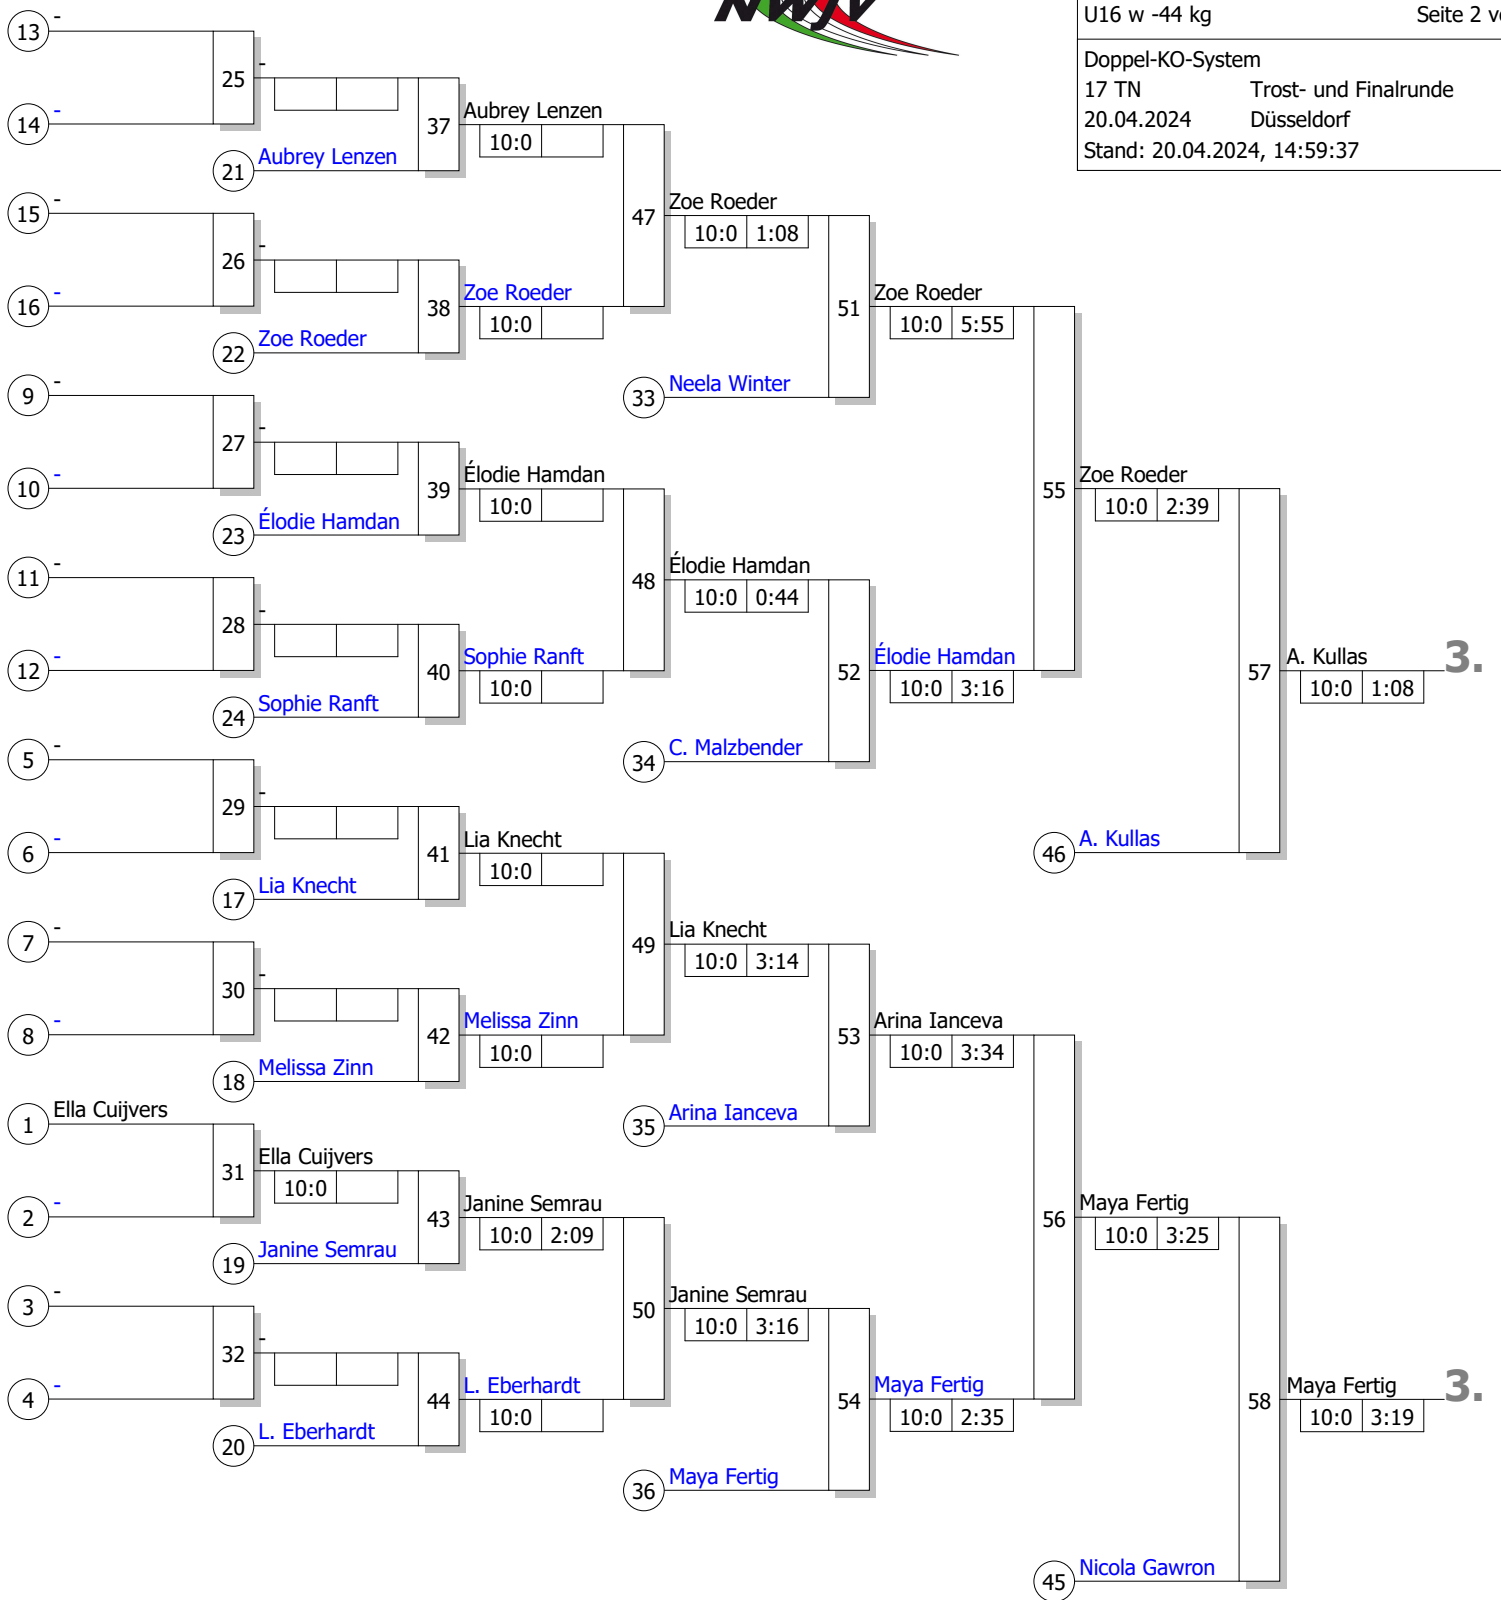

Ergebnis

1.	Lea Briand	PSV Berlin	BE
2.	Noemi Crivellaro	TH Eilbeck	HH
3.	Avgustina Kullas	SC Budokan Bocholt	NW
3.	Maya Fertig	Homburger Turngemeinschaft	HE
5.	Zoe Roeder	FC Puchheim	BY
5.	Nicola Gawron	Budokan Lübeck	SH
7.	Élodie Hamdan	1. Godesberger Judo-Club	NW
7.	Arina Ianceva	ARGE Baden-Württemberg	WÜ