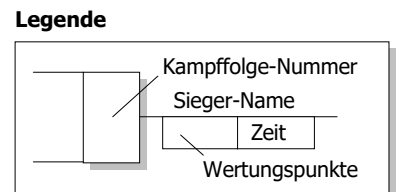

Hauptrunde, Los-Nr.

IT U16 weiblich
U16 w -57 kg
Seite 1 von 2
Doppel-KO-System
32 TN Hauptrunde
20.04.2024 Düsseldorf
Stand: 20.04.2024, 17:35:30

Los-Nr.	Name	Region	Kampf-Nr.	Zeit	Wertungspunkte
1	Emma Creemers Judoclub Gruitrode	B	1	10:0	
17	Lotta Dressler To-Judo-Kan Ratzeburg	SH	17	10:0	
9	Vanessa Wagner ARGE Baden-Württemberg	WÜ	2	10:0	
25	Eva Kobahidze Judo Club Merkstein	NW	2	10:0	
5	Maxima Zink JSV Kaiserslautern	PF	3	10:0	
21	Jördis Hunecke Braunschweiger JC	NS	3	10:0	
13	Larissa Klatte Polizeisportclub Bautzen e.V.	SN	4	10:0	
29	Linn Kremeier Judo-Team Holten	NW	4	10:0	
3	Lina Stark JSV Kaiserslautern	PF	5	10:0	
19	Milla Haase Sportschule Frankfurt (Oder)	BB	5	10:0	
11	Frida Brucker ARGE Baden-Württemberg	WÜ	6	10:0	
27	Laura Garcia da Palma TSV Bayer 04 Leverkusen	NW	6	10:0	
7	Luisa Stock Homburger Turngemeinschaft 184HE		7	10:0	
23	Ida von Grünberg JC Wermelskirchen	NW	7	10:0	
15	Frederike Jöhren VfB Hellerau Klotzsche e. V.	SN	8	10:0	
31	Leni Reipsch SV Halle	ST	8	10:0	
2	Antonia Büttner Judo Sport Verein Speyer	PF	9	10:0	
18	Mia Gottschalk AC Berlin	BB	9	10:0	
10	Nejla Bijavica ARGE Baden-Württemberg	WÜ	10	10:0	
26	Lou Bremen Judo Club Merkstein	NW	10	10:0	
6	Maria Neumann TSG Blau-Gold Gießen e.V.	HE	11	10:0	
22	Milaine Stockdiek Judogemeinschaft Ladbergen 197NW		11	10:0	
14	Mariia Kuzmina Chemnitzer PSV	SN	12	10:0	
30	Blanka Borcz Stadtauswahl Warschau	PL	12	10:0	
4	Nadja Alexandra Kohlmannslehner Judo Sport Verein Speyer	PF	13	10:0	
20	Paulina Ernst Judo Crocodiles Osnabrück	NS	13	10:0	
12	Fiona Vater JC Leipzig	SN	14	10:0	
28	Greta Lage Stella Bevergern	NW	14	10:0	
8	Katharina Narrain ARGE Baden-Württemberg	WÜ	15	10:0	
24	Naua Kanaan 1. Judo-Club Mönchengladbach	NW	15	10:0	
16	Olivia Omirganyan JC Ahrensburg	SH	16	10:0	
32	Mariia Ponomorenko PSV Berlin	BE	16	10:0	

1.