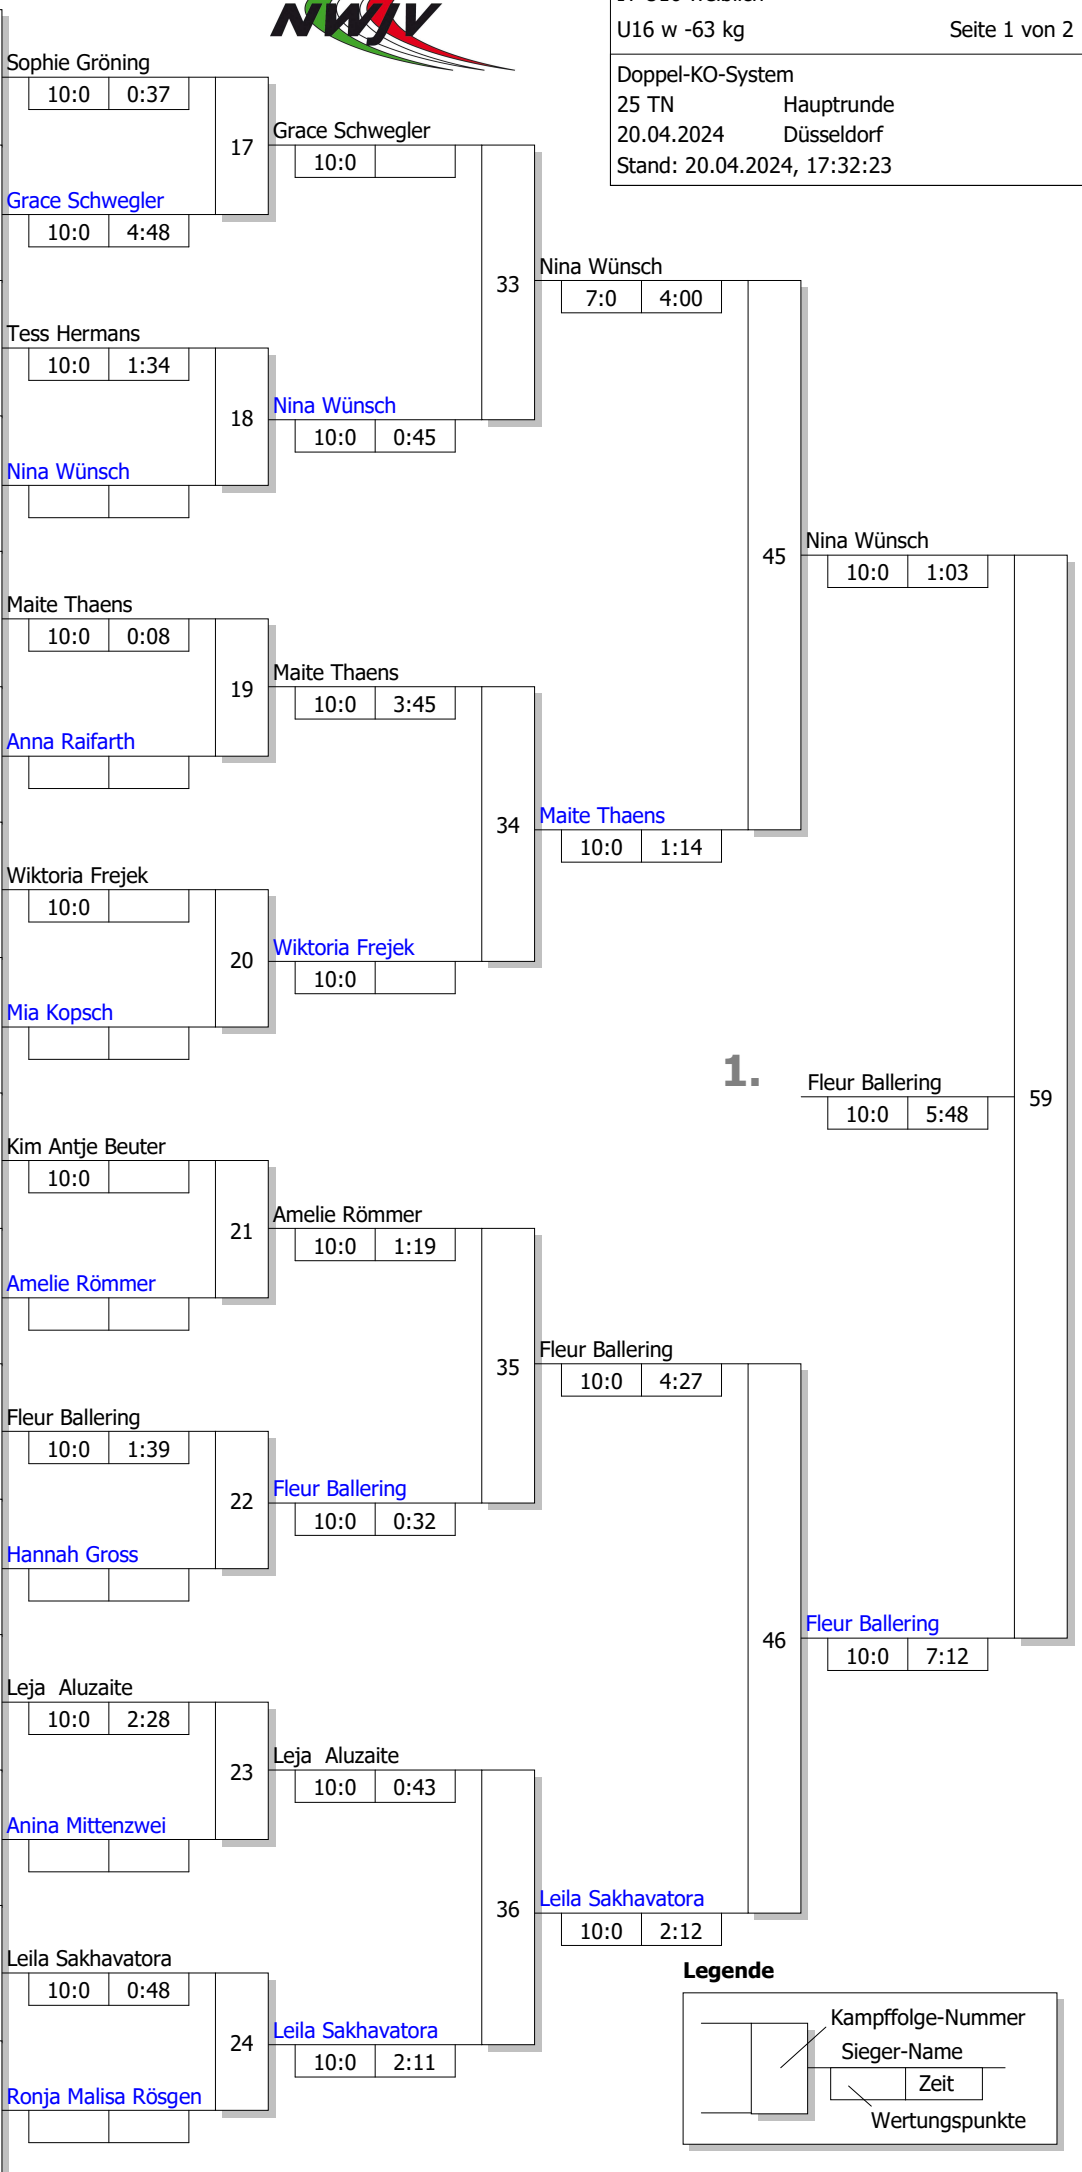

Legende

—	Kampffolge-Nummer
—	Sieger-Name
—	Zeit
—	Wertungspunkte

Ergebnis

1.	Fleur Ballering	NL
2.	Nina Wunsch	SN
3.	Wiktoria Frejek	PL
3.	Amelie Römmer	TH
5.	Leila Sakhavatora	BE
5.	Maite Thaens	B
7.	Hannah Gross	SN
7.	Anna Raifarh	SN
	Randori Leipzig West	SN