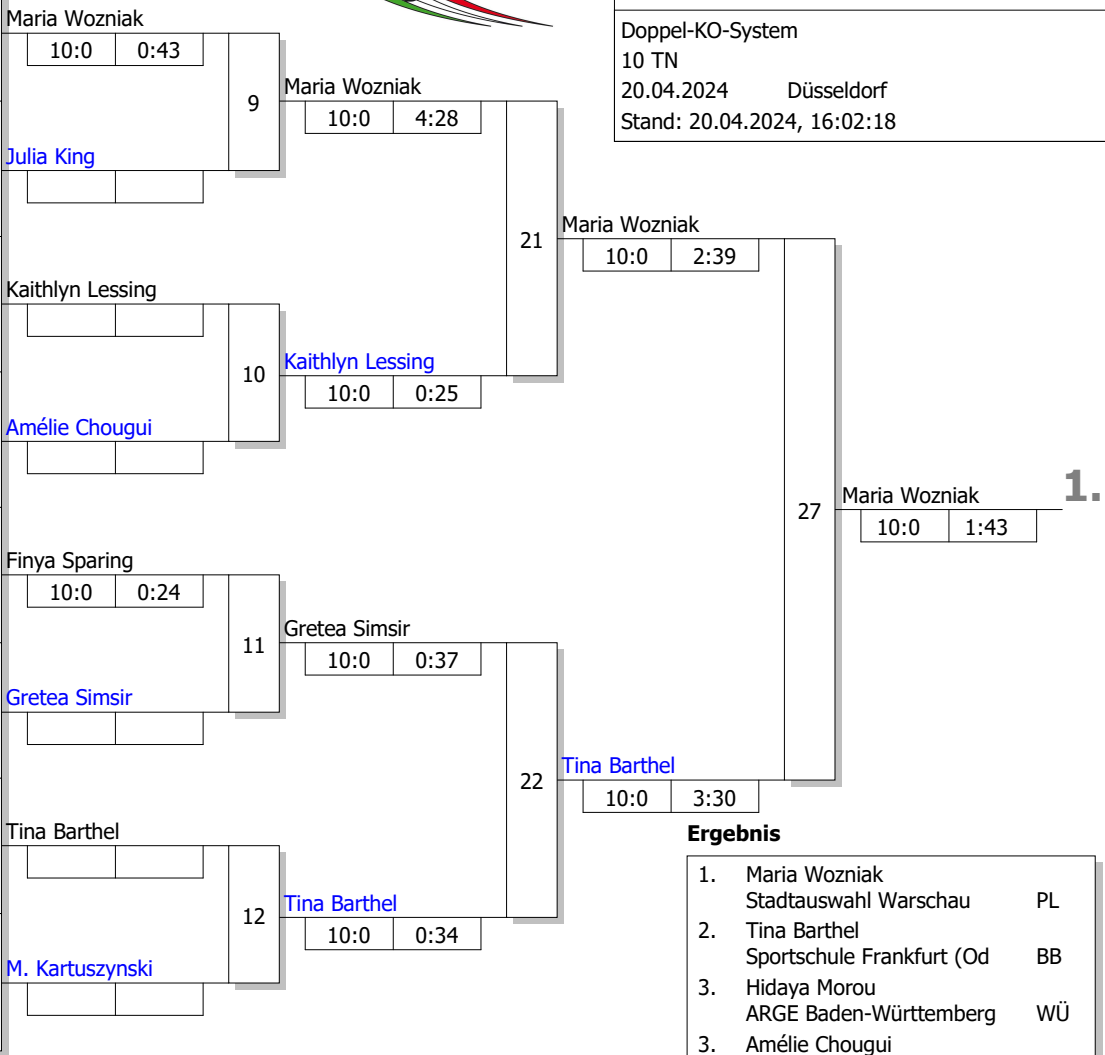

IT U16 weiblich

U16 w +70 kg

Doppel-KO-System

10 TN

20.04.2024

Düsseldorf

Stand: 20.04.2024, 16:02:18

Ergebnis