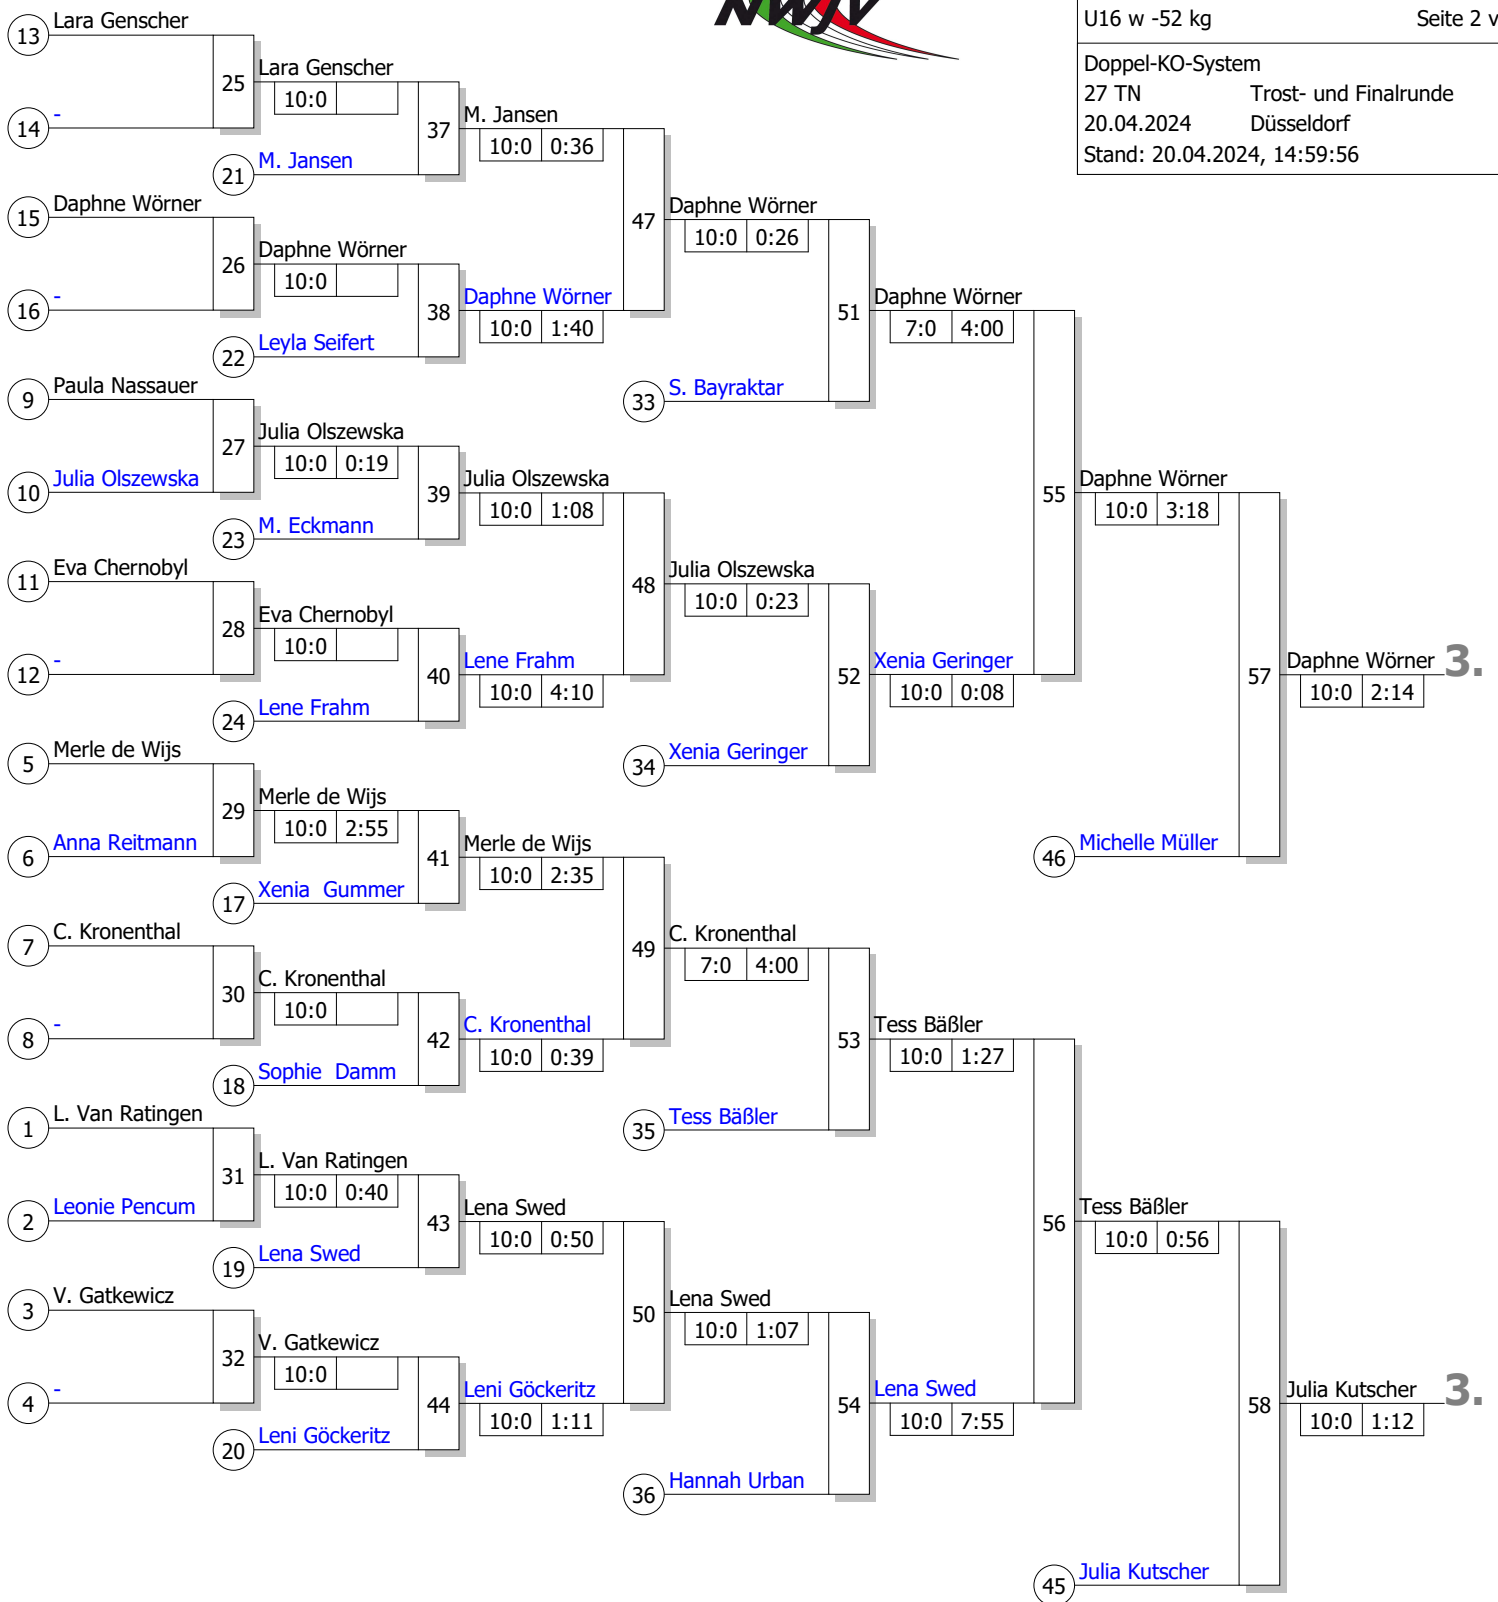

Ergebnis

1.	Hannah Glauner	JC Wermelskirchen	NW
2.	Josephine Evers	PSV Eutin	SH
3.	Daphne Wörner	ARGE Baden-Württemberg	WÜ
3.	Julia Kutscher	JC 66 Bottrop	NW
5.	Michelle Müller	Homburger Turngemeinschaft	HE
5.	Tess Bäßler	VFL Riesa e.V.	SN
7.	Xenia Geringer	TSG Blau-Gold Gießen e.V.	HE
7.	Lena Swed	Stadtauswahl Warschau	PL