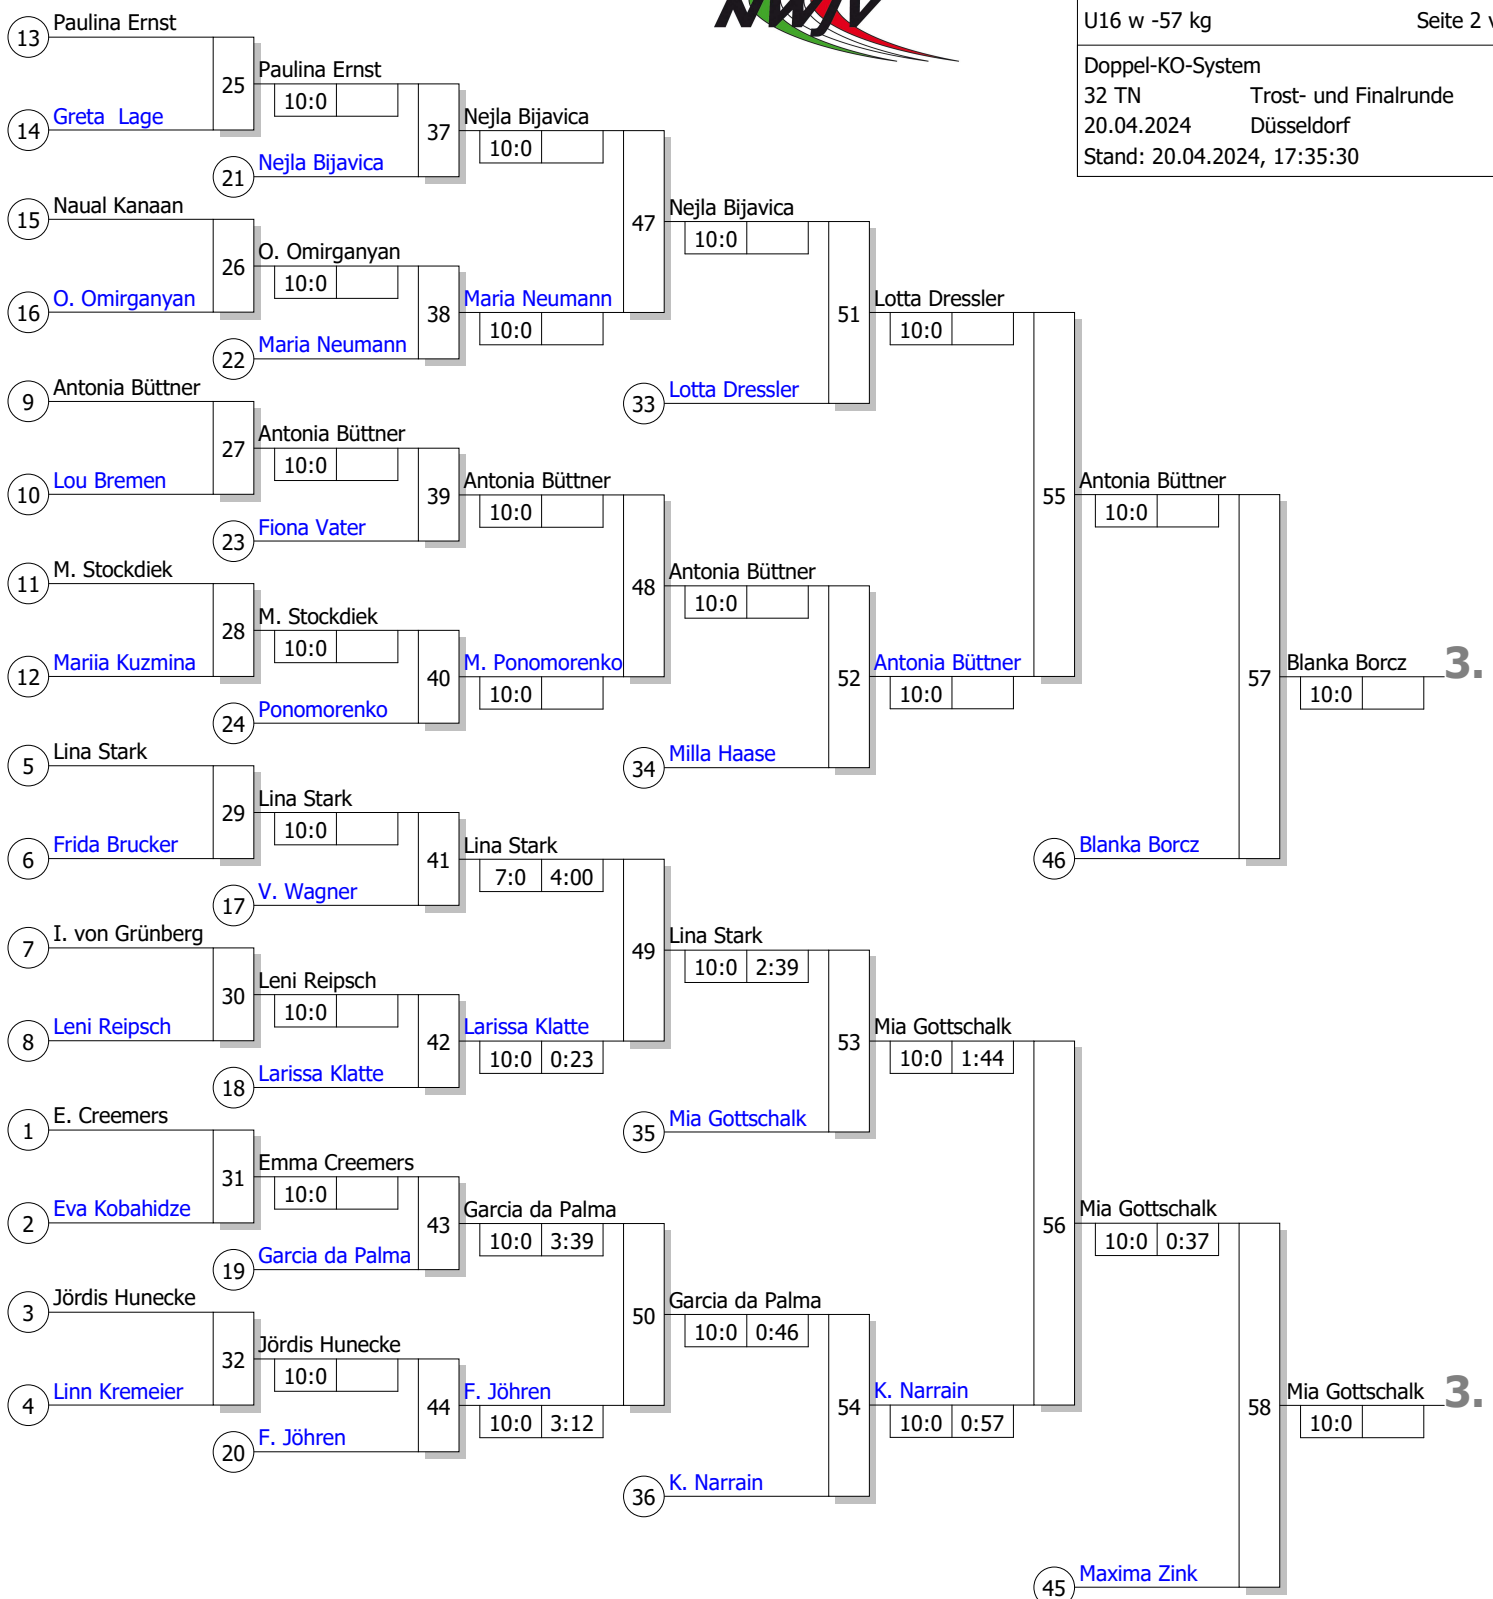

Ergebnis

1.	Luisa Stock	Homburger Turngemeinschaft	HE
2.	Nadja Alexandra Kohlmanns	Judo Sport Verein Speyer	PF
3.	Blanka Borcz	Stadtauswahl Warschau	PL
3.	Mia Gottschalk	AC Berlin	BB
5.	Antonia Büttner	Judo Sport Verein Speyer	PF
5.	Maxima Zink	JSV Kaiserslautern	PF
7.	Lotta Dressler	To-Judo-Kan Ratzeburg	SH
7.	Katharina Narrain	ARGE Baden-Württemberg	WÜ