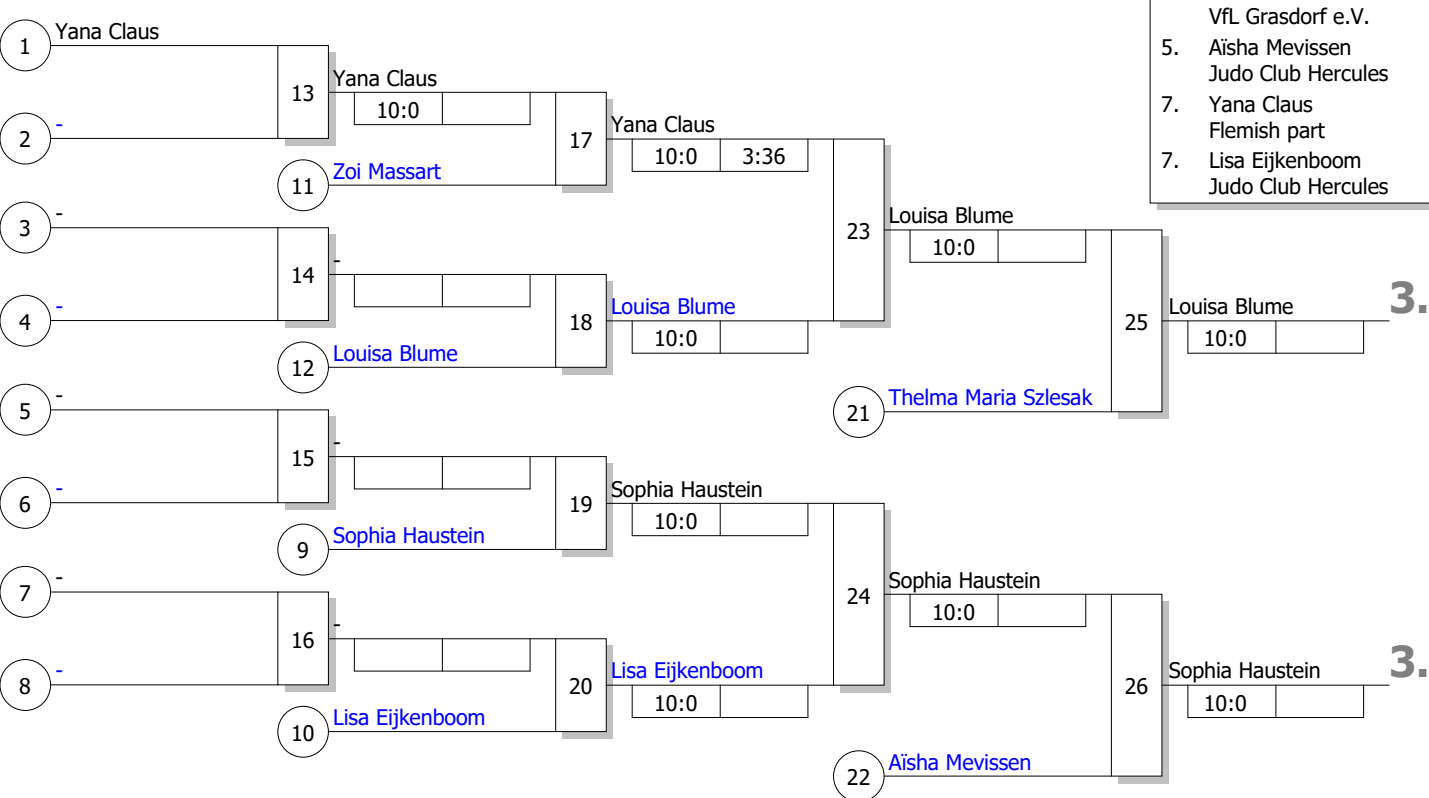

Trostrunde, Verlierer aus Kampf