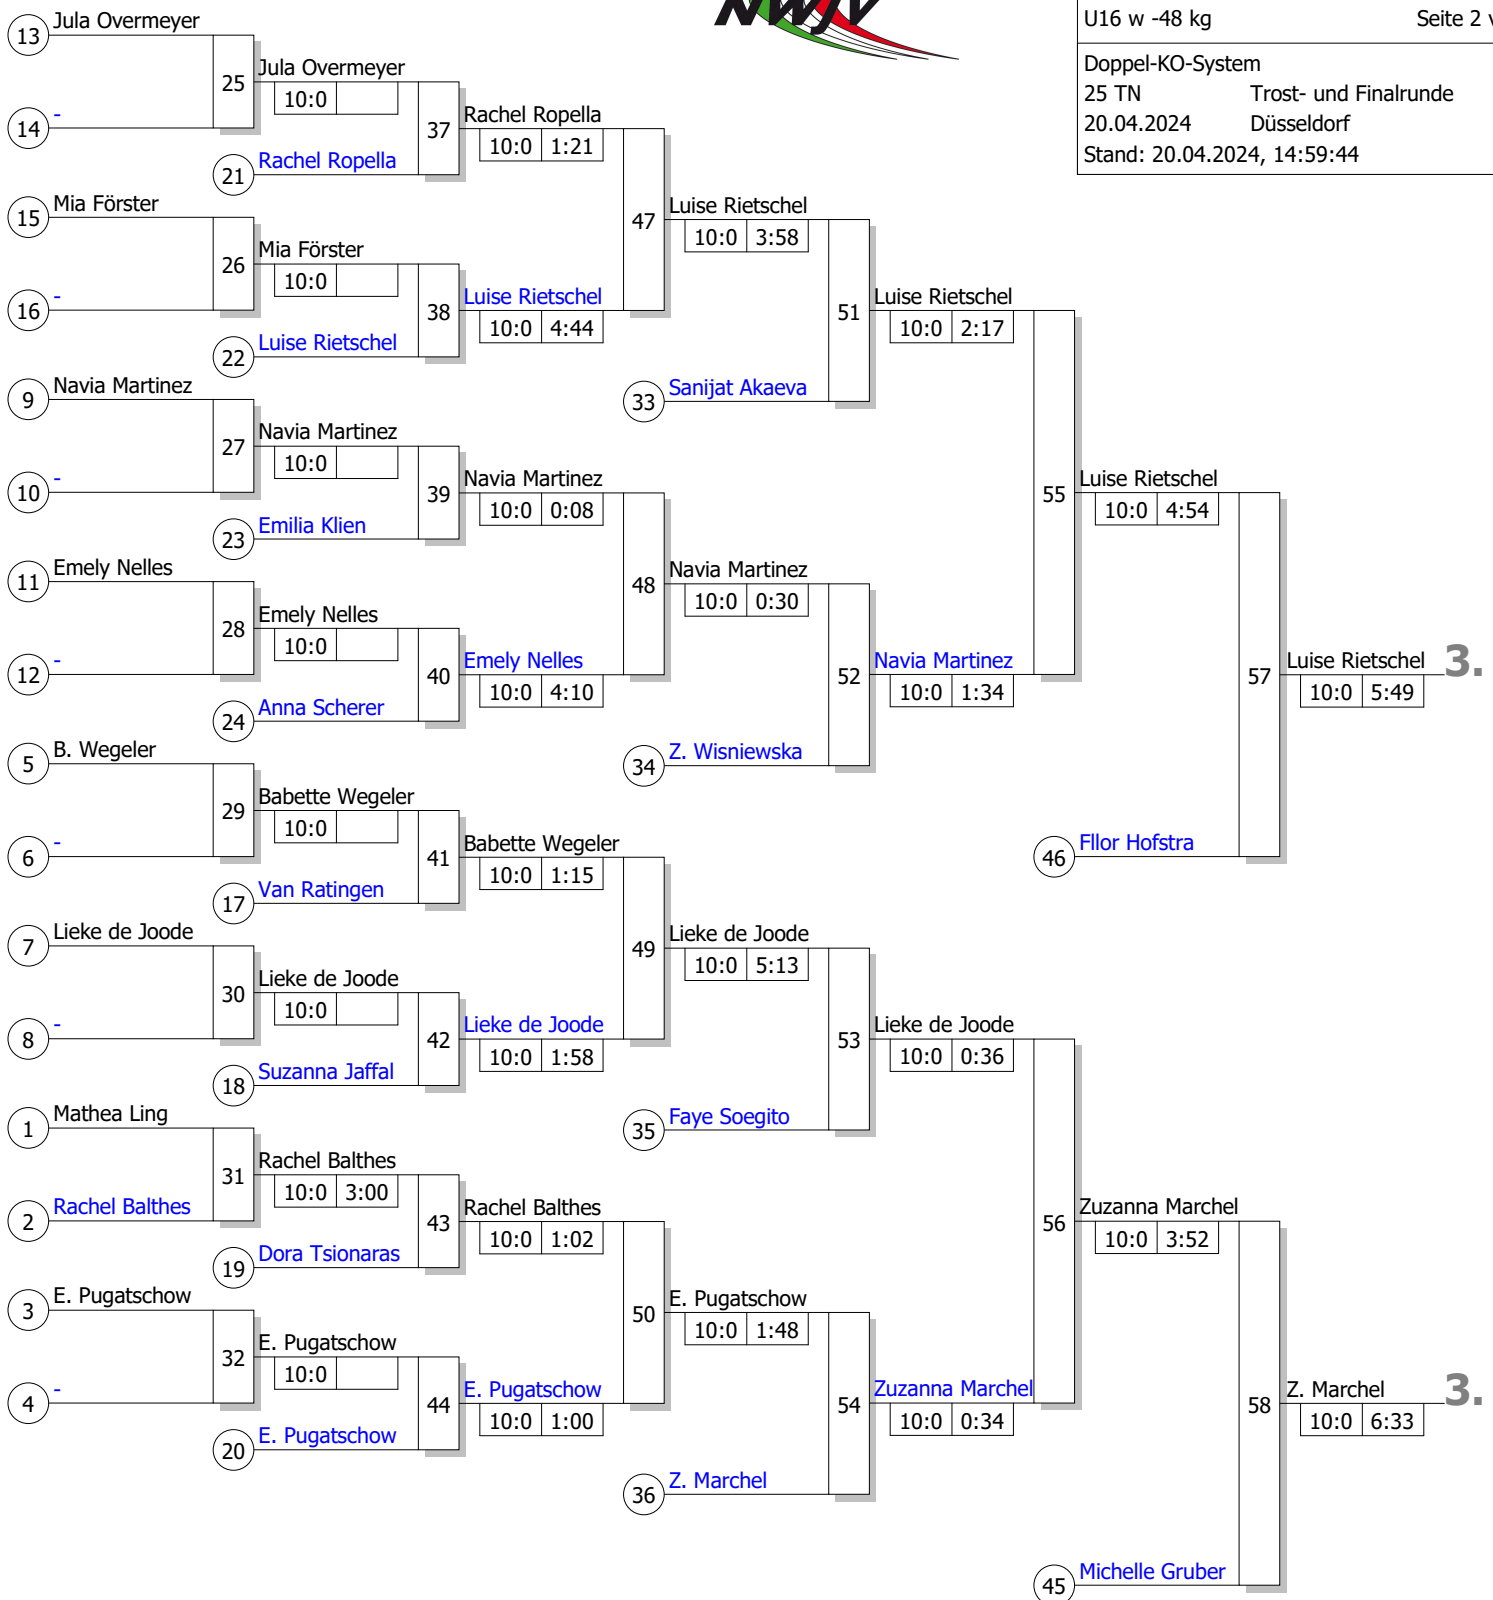

Ergebnis

1.	Sarah Güth	Judo-Club 71 Düsseldorf	NW
2.	Iris Nieuwenhuis	Top Judo Nijmegen	NL
3.	Luise Rietschel	Sportschule Frankfurt (Od	BB
3.	Zuzanna Marchel	Stadtauswahl Warschau	PL
5.	Flor Hofstra	Top Judo Nijmegen	NL
5.	Michelle Gruber	Judo-Club 71 Düsseldorf	NW
7.	Navia Martinez	Flemish part	B
7.	Lieke de Joode	Bakker Sports Schagen	NL