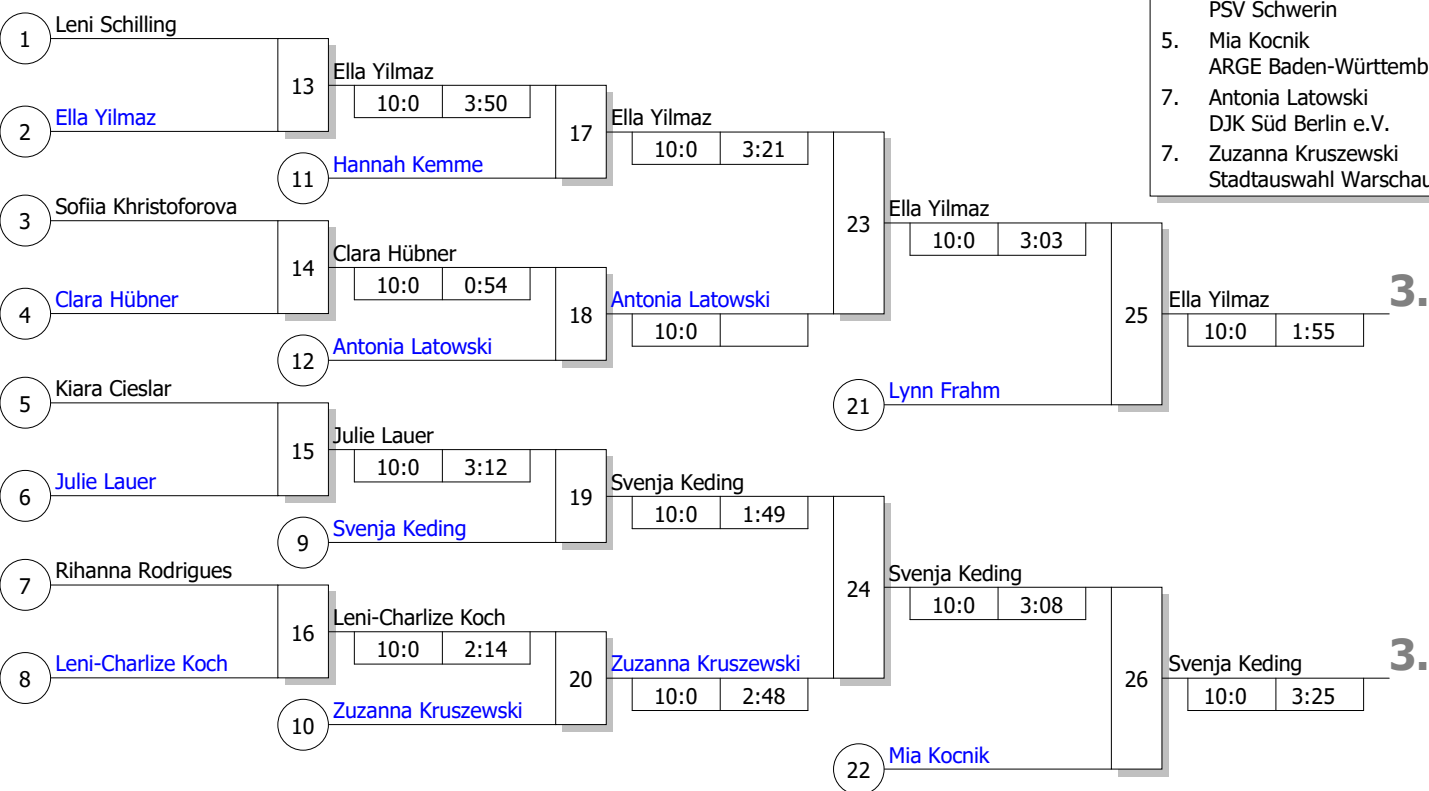

Trostrunde, Verlierer aus Kampf