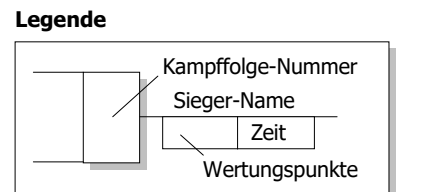

Trostrunde, Verlierer aus Kampf