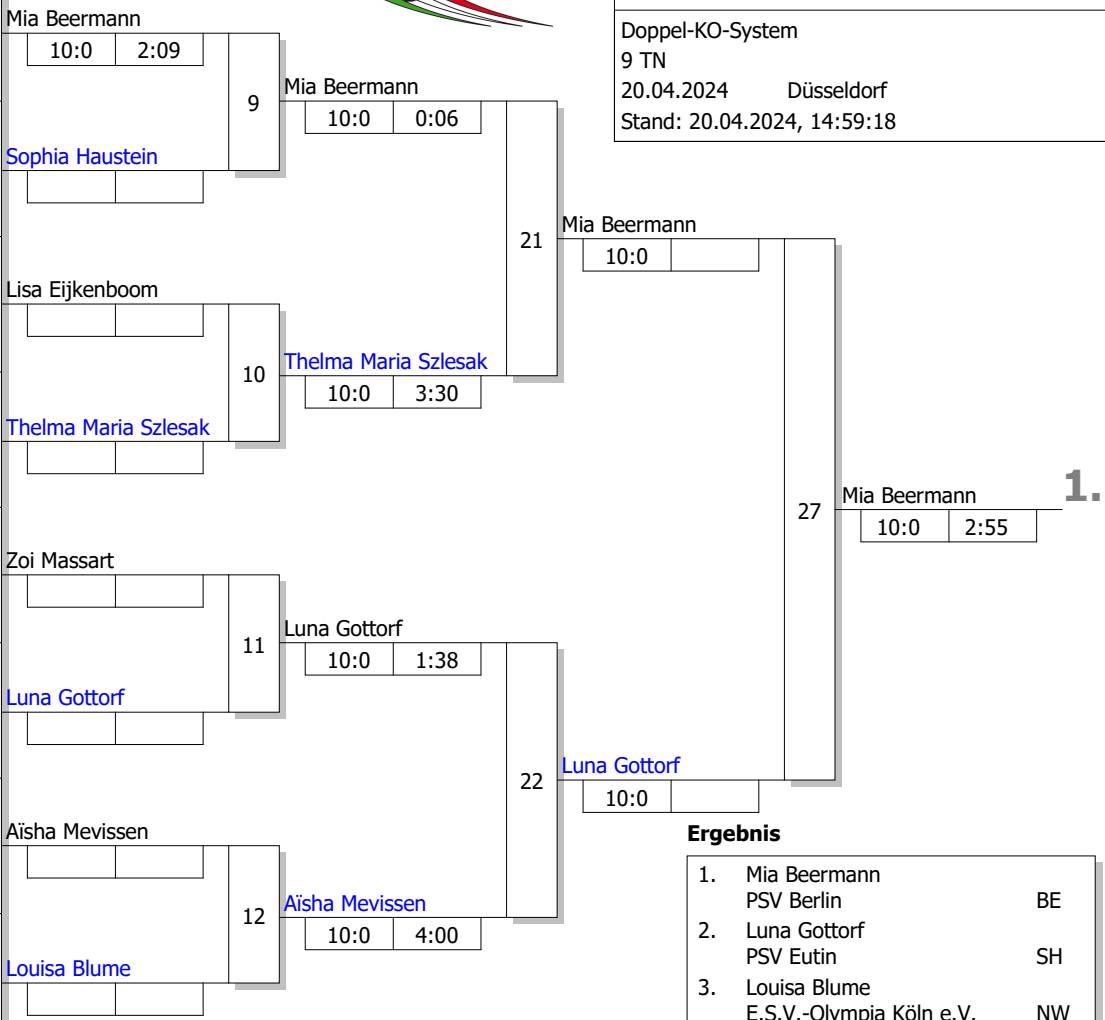

Hauptrunde, Los-Nr.

IT U16 weiblich
 U16 w -36 kg
 Doppel-KO-System
 9 TN
 20.04.2024 Düsseldorf
 Stand: 20.04.2024, 14:59:18

1	Yana Claus Flemish part	B
9	Mia Beermann PSV Berlin	BE
5	Sophia Haustein ARGE Baden-Württemberg	WÜ
13		
3	Lisa Eijkenboom Judo Club Hercules	NL
11		
7	Thelma Maria Szlesak VfL Grasdorf e.V.	NS
15		
2	Zoi Massart Flemish part	B
10		
6	Luna Gottorf PSV Eutin	SH
14		
4	Aïsha Mevissen Judo Club Hercules	NL
12		
8	Louisa Blume E.S.V.-Olympia Köln e.V.	NW
16		

Ergebnis

1.	Mia Beermann	BE
2.	Luna Gottorf	SH
3.	Louisa Blume	NW
3.	Sophia Haustein	WÜ
5.	Thelma Maria Szlesak	NS
5.	Aïsha Mevissen	NL
7.	Yana Claus	B
7.	Lisa Eijkenboom	NL

Trostrunde, Verlierer aus Kampf