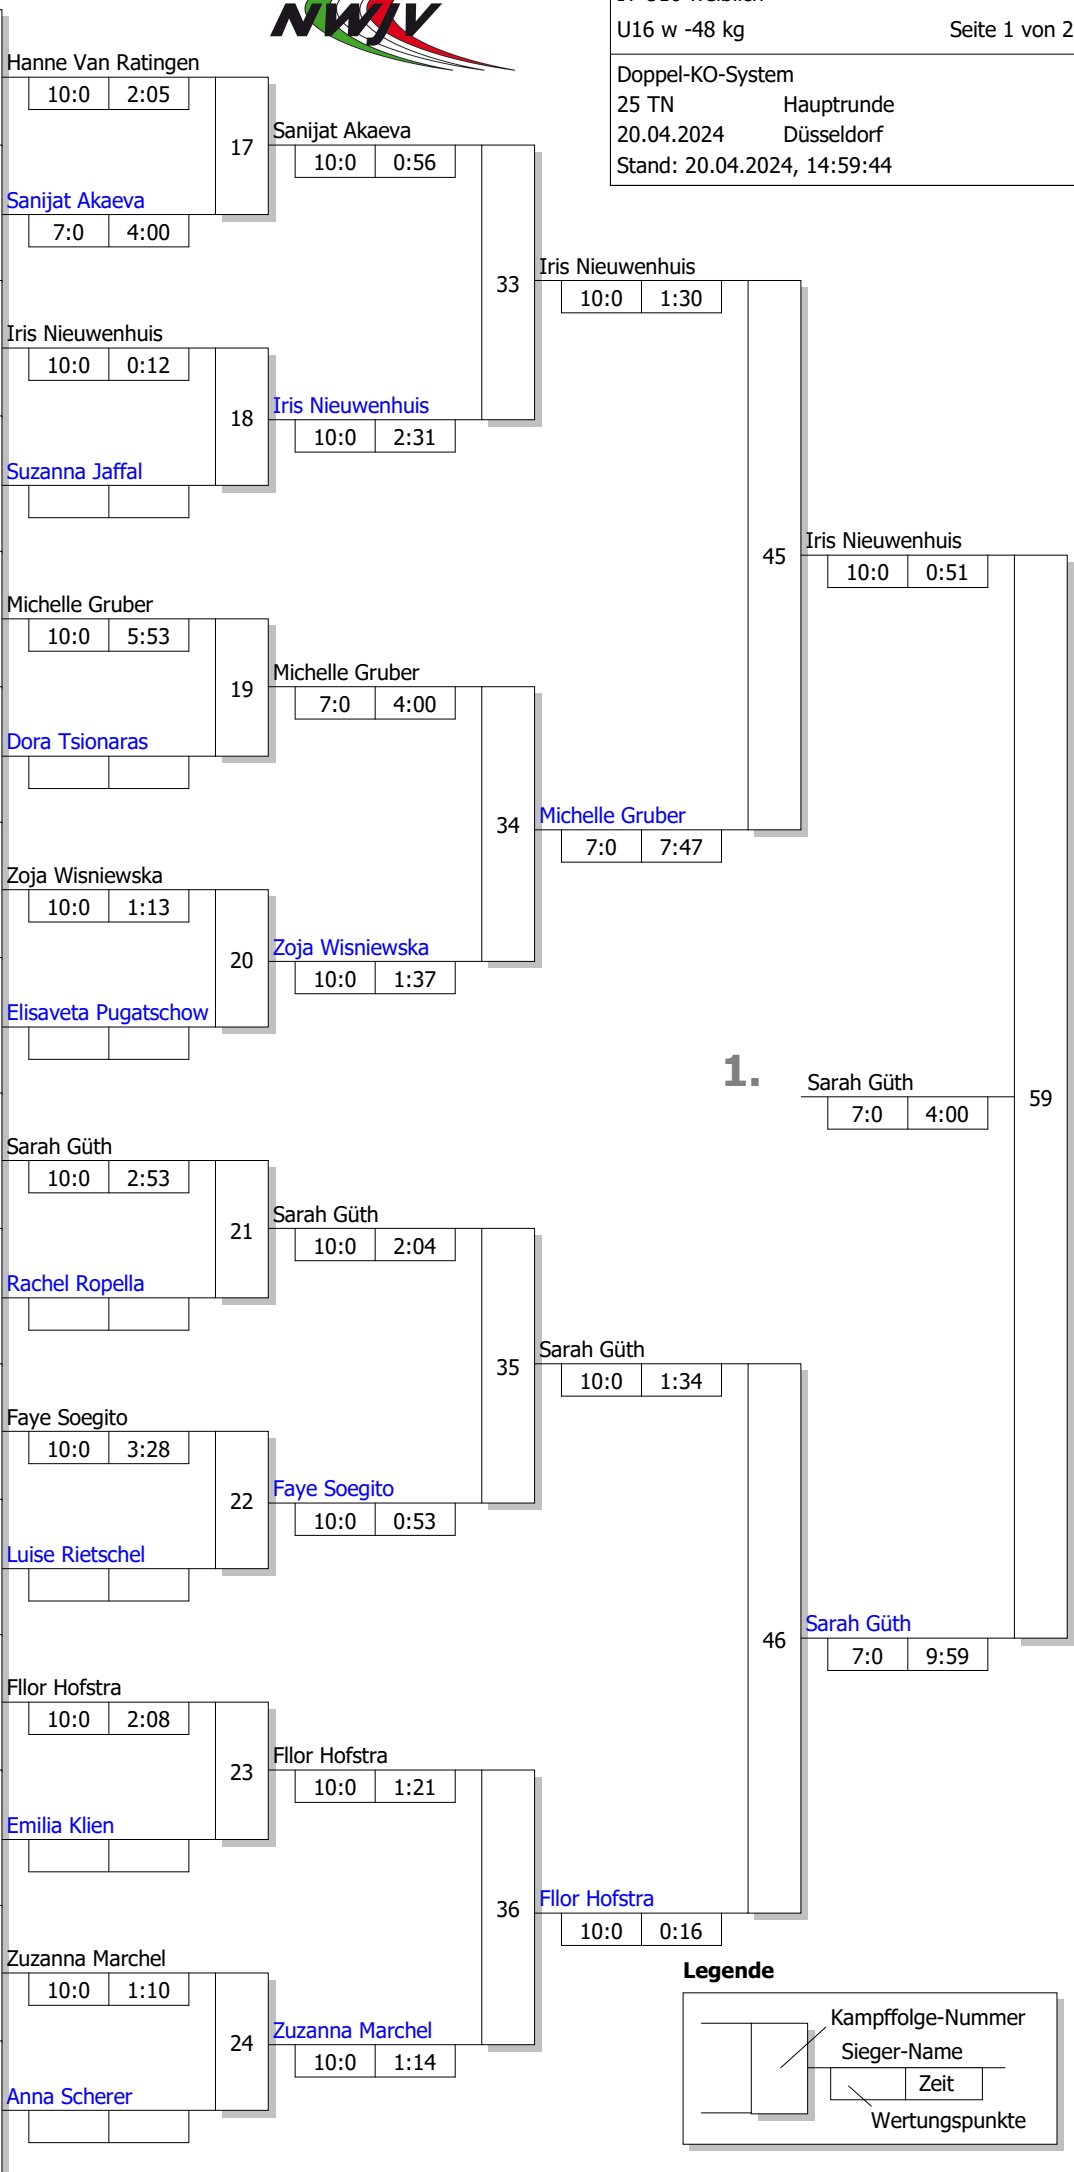

Hauptrunde, Los-Nr.

IT U16 weiblich
U16 w -48 kg
Seite 1 von 2
Doppel-KO-System
25 TN Hauptrunde
20.04.2024 Düsseldorf
Stand: 20.04.2024, 14:59:44

1	Hanne Van Ratingen Flemish part	B
17	Mathea Ling Brühler Turnverein 1879 e.V.	NW
9	Rachel Balthes ARGE Baden-Württemberg	WÜ
25	Sanijat Akaeva PSV Berlin	BE
5	Iris Nieuwenhuis Top Judo Nijmegen	NL
21	Ekaterina Pugatschow Soester TV	NW
13	Suzanna Jaffal TSV Kronshagen	SH
29		
3	Babette Wegeler Judo Sport Verein Speyer	PF
19	Michelle Gruber Judo-Club 71 Düsseldorf	NW
11	Dora Tsionaras Chemnitzer PSV	SN
27		
7	Lieke de Joode Bakker Sports Schagen	NL
23	Zoja Wisniewska Stadtauswahl Warschau	PL
15	Elisaveta Pugatschow Soester TV	NW
31		
2	Navia Martinez Flemish part	B
18	Sarah Güth Judo-Club 71 Düsseldorf	NW
10	Rachel Ropella PSV Leipzig	SN
26		
6	Faye Soegito Judo Club Hercules	NL
22	Emely Nelles 1. Judo-Club Mönchengladbach	NW
14	Luise Rietschel Sportschule Frankfurt (Oder)	BB
30		
4	Flor Hofstra Top Judo Nijmegen	NL
20	Jula Overmeyer Stella Bevergern	NW
12	Emilia Klien Polizeisportclub Bautzen e.V.	SN
28		
8	Mia Förster ARGE Baden-Württemberg	WÜ
24	Zuzanna Marchel Stadtauswahl Warschau	PL
16	Anna Scherer TSV Bayer 04 Leverkusen	NW
32		

Legende

Kampffolge-Nummer
Sieger-Name
Zeit
Wertungspunkte