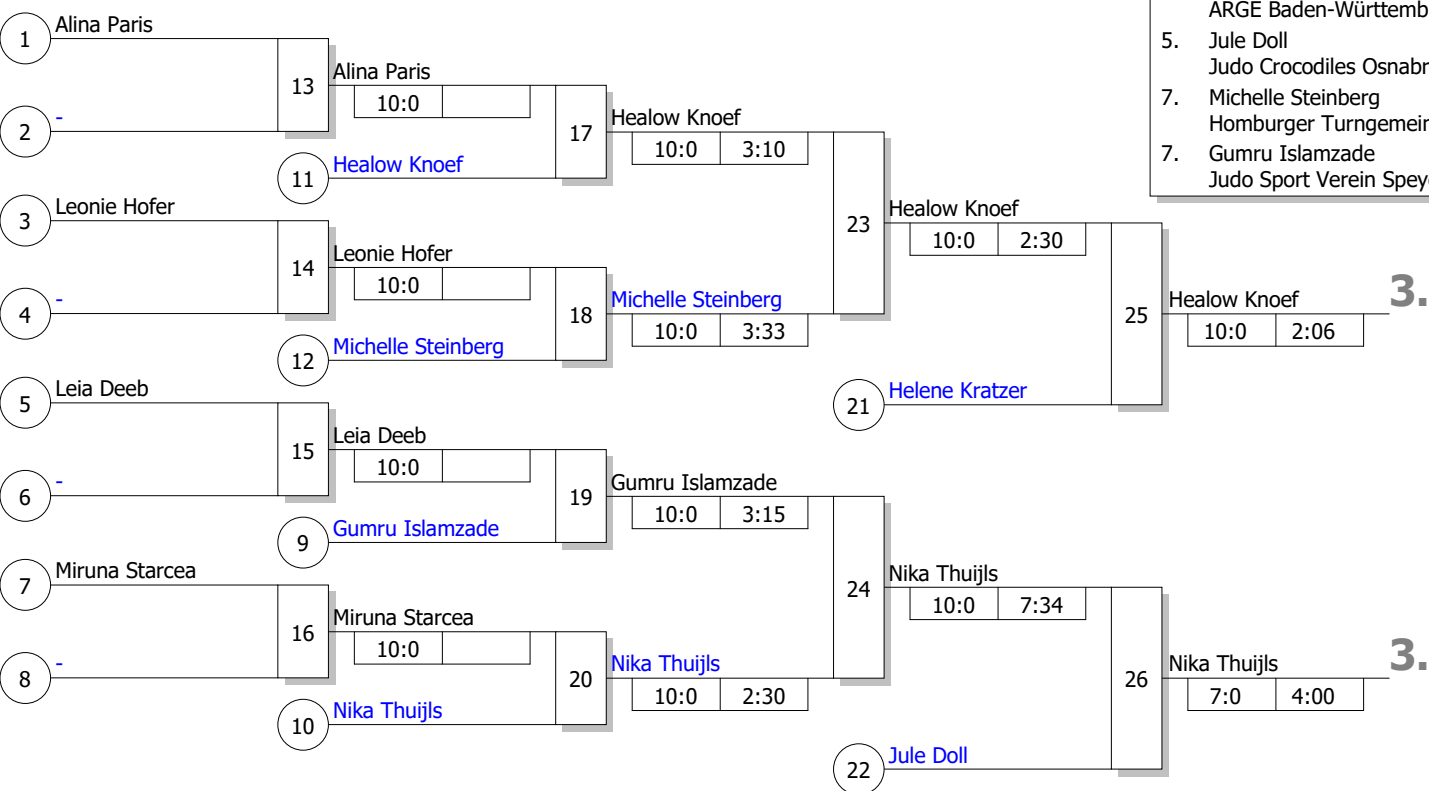

Trostrunde, Verlierer aus Kampf