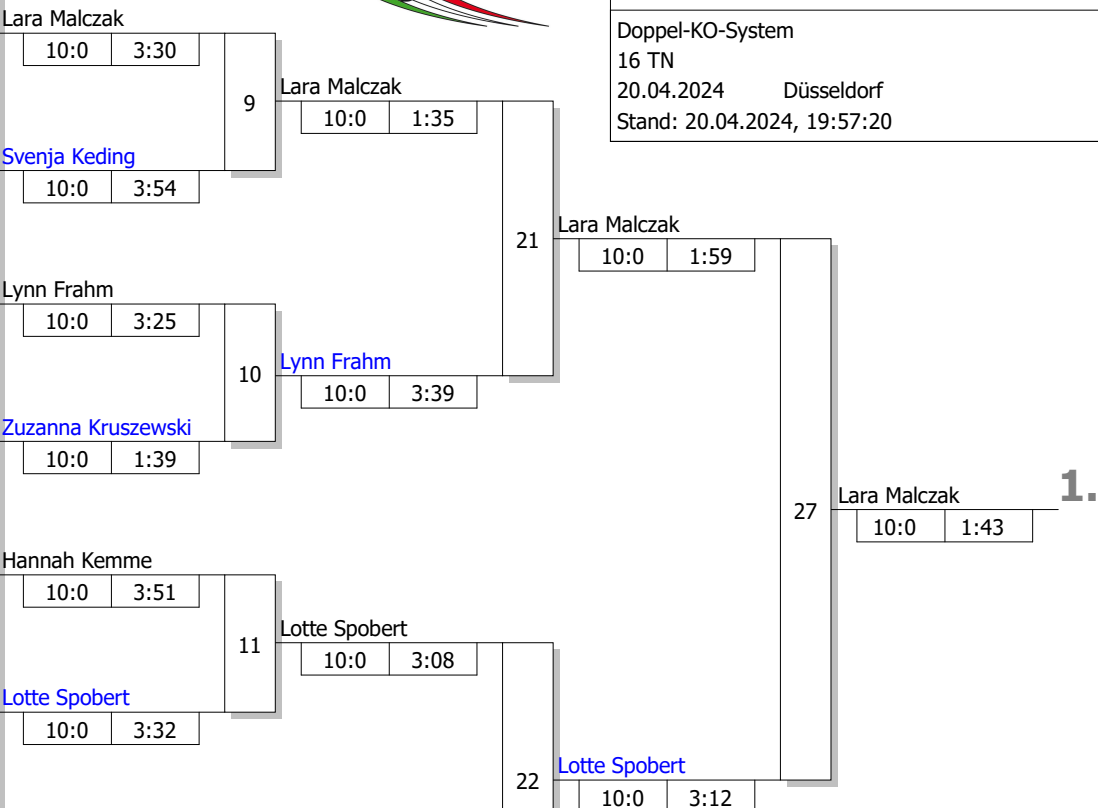

1	Sophie Gröning Judo Verband Rheinland	RL
17	Clara Ronig Haltern JC 1966 e.V	NW
9	Grace Schwegler DANTAI Wölfersheim	HE
25	Charlotte Blaum JV Pankwo	BE
5	Tess Hermans Judo Club Hercules	NL
21	Frieda Lammert Soester TV	NW
13	Nina Wünsch SG Weixdorf	SN
29		
3	Maite Thaens Flemish part	B
19	Lena Baharak Fathi JC 66 Bottrop	NW
11	Anna Raifarh Randori Leipzig West	SN
27		
7	Esmee Vendrig Randers Budosporten	NL
23	Wiktoria Frejek Stadtauswahl Warschau	PL
15	Mia Kopsch AC Berlin	BB
31		
2	Freja Rohlf Judo Verband Rheinland	RL
18	Kim Antje Beuter Judo Klub Hagen	NW
10	Amelie Römmer Erfurter Judoclub	TH
26		
6	Fleur Ballering Top Judo Nijmegen	NL
22	Salima Günther SSF Bonn	NW
14	Hannah Gross JC Leipzig	SN
30		
4	Latika Volk BC Hemsbach	BA
20	Leja Aluzaitė Sport-Union Annen	NW
12	Anina Mittenzwei JV Ippon Rodewisch	SN
28		
8	Alea Koch Judo-Club Rüsselsheim	HE
24	Leila Sakhavatora SF Kladow	BE
16	Ronja Malisa Rösgen PSV Hannover	NS
32		

Legende

—	Kampffolge-Nummer
—	Sieger-Name
—	Zeit
—	Wertungspunkte

Ergebnis

1.	Fleur Ballering	NL
2.	Nina Wunsch	SN
3.	Wiktoria Frejek	PL
3.	Amelie Römmer	TH
5.	Leila Sakhavatora	BE
5.	Maite Thaens	B
7.	Hannah Gross	SN
7.	Anna Raifarh	SN
	Randori Leipzig West	SN

Hauptrunde, Los-Nr.

IT U16 weiblich
 U16 w -70 kg
 Doppel-KO-System
 16 TN
 20.04.2024 Düsseldorf
 Stand: 20.04.2024, 19:57:20

1	Leni Schilling	RL
9	Lara Malczak	NS
5	Ella Yilmaz	WÜ
13	Svenja Keding	NW
3	Sofiia Khristoforova	WÜ
11	Lynn Frahm	MV
7	Clara Hübner	SN
15	Zuzanna Kruszewski	PL
2	Kiara Cieslar	RL
10	Hannah Kemme	NS
6	Lotte Spobert	TH
14	Julie Lauer	NW
4	Mia Kocnik	WÜ
12	Rihanna Rodrigues	NW
8	Leni-Charlize Koch	SN
16	Antonia Latowski	BE