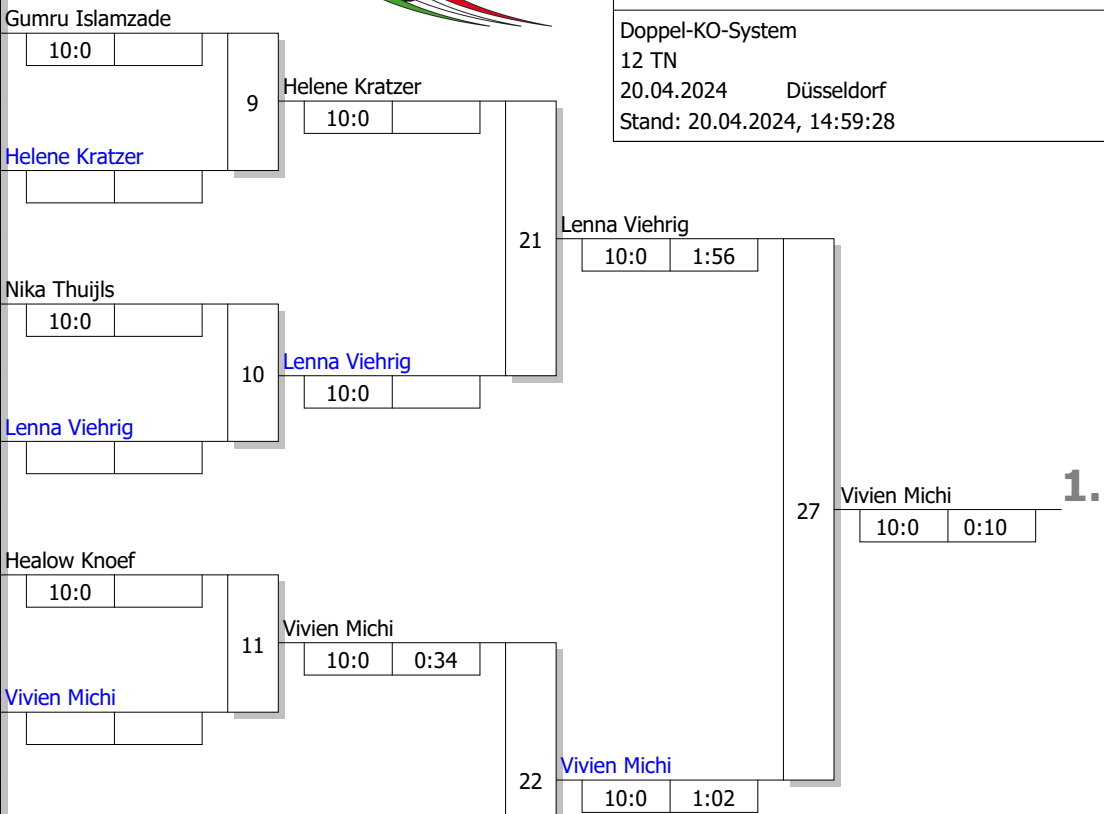

Hauptrunde, Los-Nr.

IT U16 weiblich
 U16 w -36 kg
 Doppel-KO-System
 9 TN
 20.04.2024 Düsseldorf
 Stand: 20.04.2024, 14:59:18

1	Yana Claus Flemish part	B
9	Mia Beermann PSV Berlin	BE
5	Sophia Haustein ARGE Baden-Württemberg	WÜ
13		
3	Lisa Eijkenboom Judo Club Hercules	NL
11		
7	Thelma Maria Szlesak VfL Grasdorf e.V.	NS
15		
2	Zoi Massart Flemish part	B
10		
6	Luna Gottorf PSV Eutin	SH
14		
4	Aïsha Mevissen Judo Club Hercules	NL
12		
8	Louisa Blume E.S.V.-Olympia Köln e.V.	NW
16		

Ergebnis

1.	Mia Beermann	BE
2.	Luna Gottorf	SH
3.	Louisa Blume	NW
3.	Sophia Haustein	WÜ
5.	Thelma Maria Szlesak	NS
5.	Aïsha Mevissen	NL
7.	Yana Claus	B
7.	Lisa Eijkenboom	NL

Trostrunde, Verlierer aus Kampf

Hauptrunde, Los-Nr.

1	Gumru Islamzade Judo Sport Verein Speyer	PF
9	Alina Paris Judo-Tiger RW Visbek e.V.	NS
5	Helene Kratzer ARGE Baden-Württemberg	WÜ
13		
3	Nika Thuijls Judo Club Hercules	NL
11	Leonie Hofer Judo Club Kempen	NW
7	Lenna Viehrig Sportschule Frankfurt (Oder)	BB
15		
2	Healow Knoef Top Judo Nijmegen	NL
10	Leia Deeb SSF Bonn	NW
6	Vivien Michi Medizin Erfurt	TH
14		
4	Michelle Steinberg Homburger Turngemeinschaft 184HE	
12	Miruna Starcea 1. Judo-Club Mönchengladbach	NW
8	Jule Doll Judo Crocodiles Osnabrück	NS
16		

IT U16 weiblich
U16 w -40 kg
Doppel-KO-System
12 TN
20.04.2024 Düsseldorf
Stand: 20.04.2024, 14:59:28

Ergebnis

1.	Vivien Michi Medizin Erfurt	TH
2.	Lenna Viehrig Sportschule Frankfurt (Od	BB
3.	Healow Knoef Top Judo Nijmegen	NL
3.	Nika Thuijls Judo Club Hercules	NL
5.	Helene Kratzer ARGE Baden-Württemberg	WÜ
5.	Jule Doll Judo Crocodiles Osnabrück	NS
7.	Michelle Steinberg Homburger Turngemeinschaf	HE
7.	Gumru Islamzade Judo Sport Verein Speyer	PF