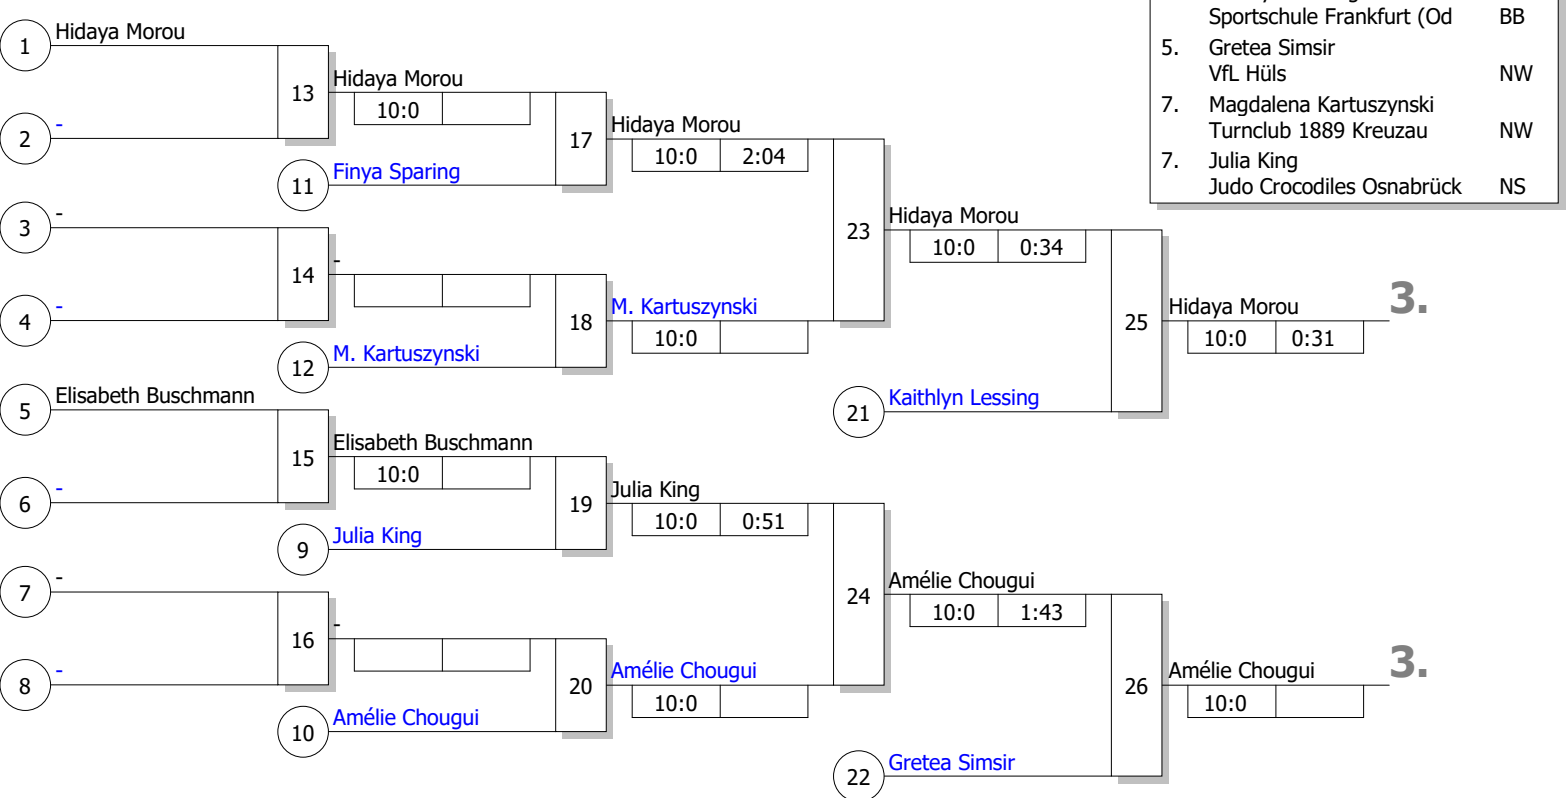

Trostrunde, Verlierer aus Kampf