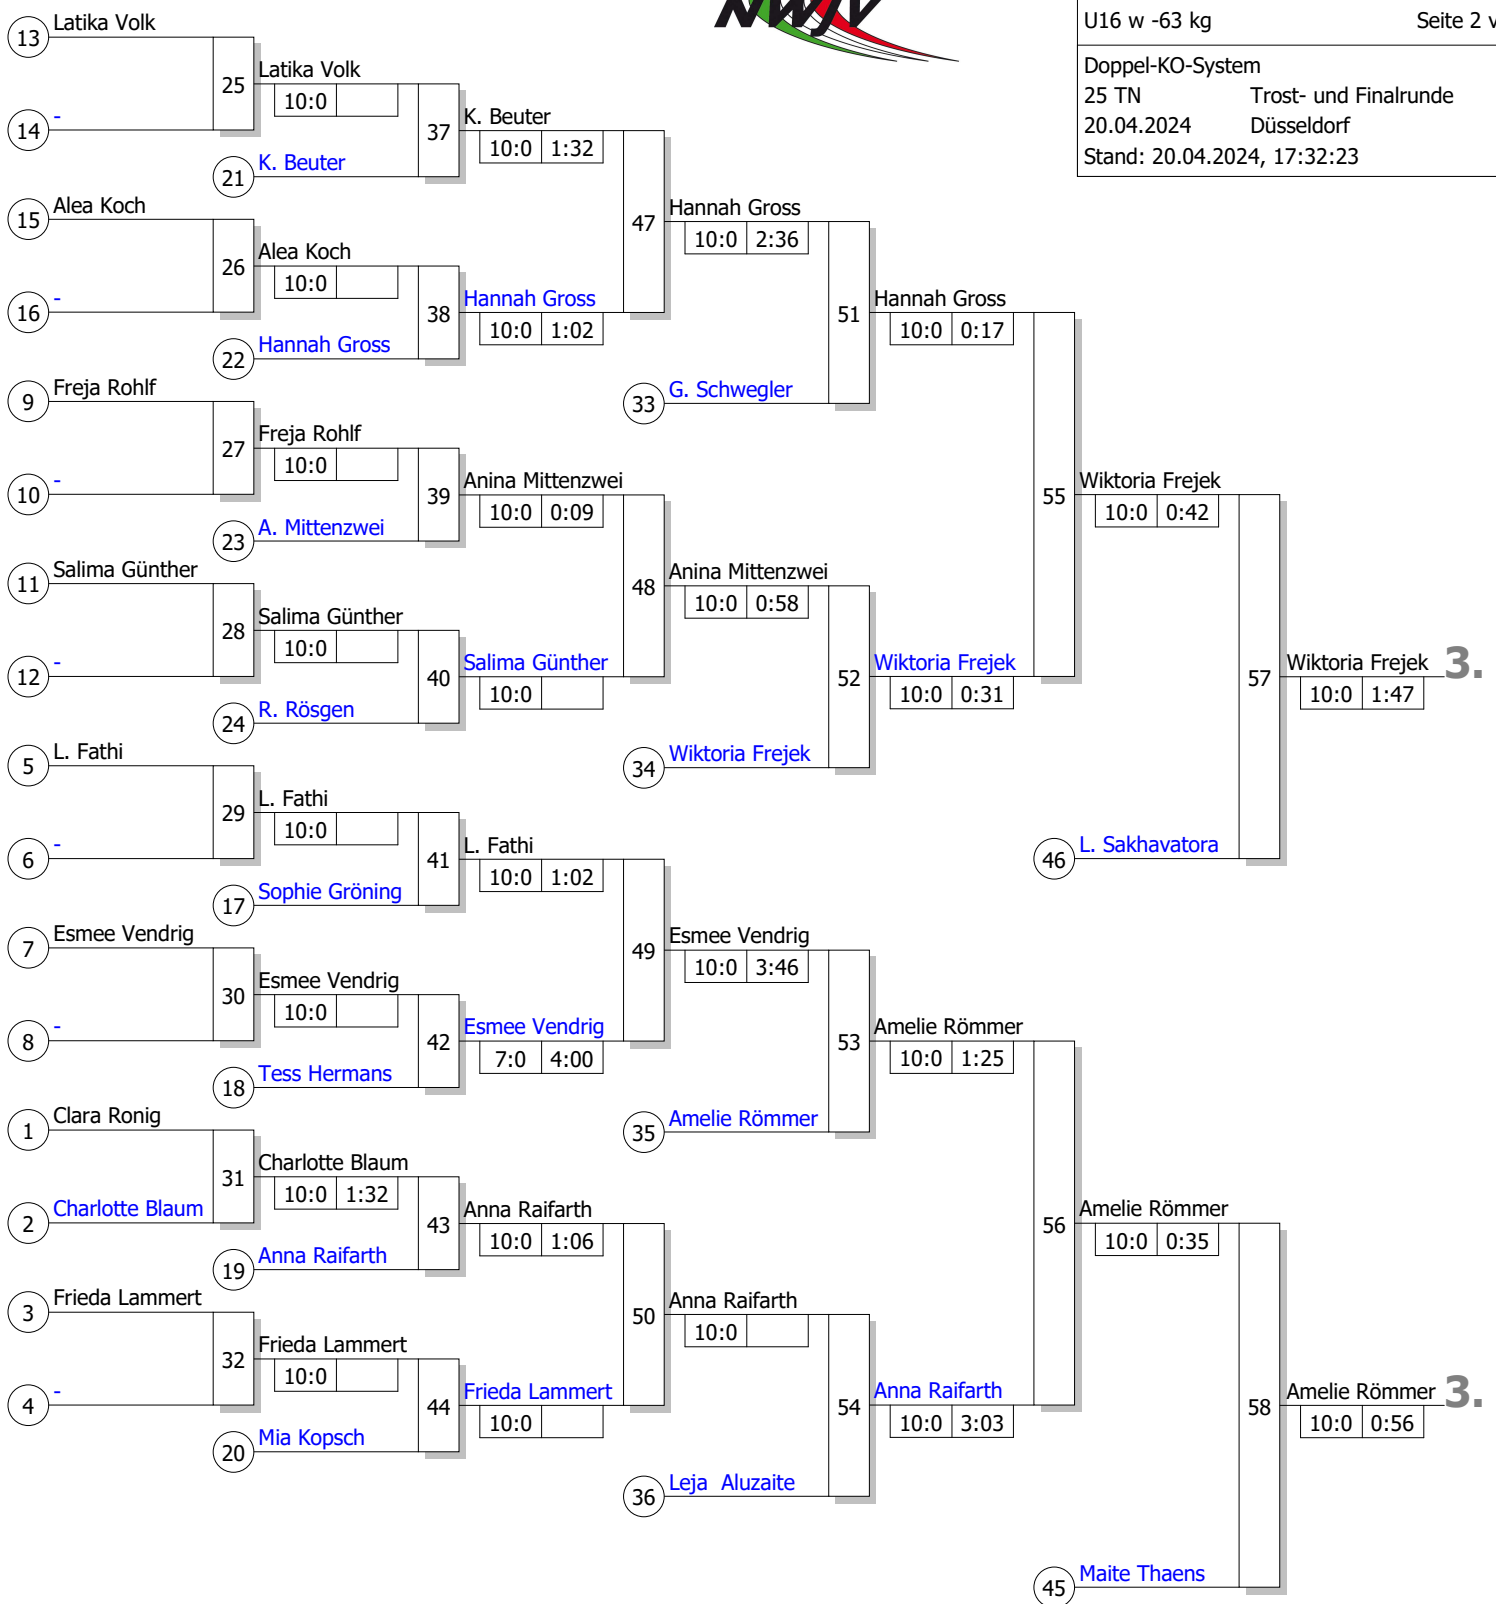

Legende

—	Kampffolge-Nummer
—	Sieger-Name
—	Zeit
—	Wertungspunkte

Ergebnis

1.	Fleur Ballering	NL
2.	Nina Wunsch	SN
3.	Wiktoria Frejek	PL
3.	Amelie Römmer	TH
5.	Leila Sakhavatora	BE
5.	Maite Thaens	B
7.	Hannah Gross	SN
7.	Anna Raifarh	SN
	Randori Leipzig West	SN