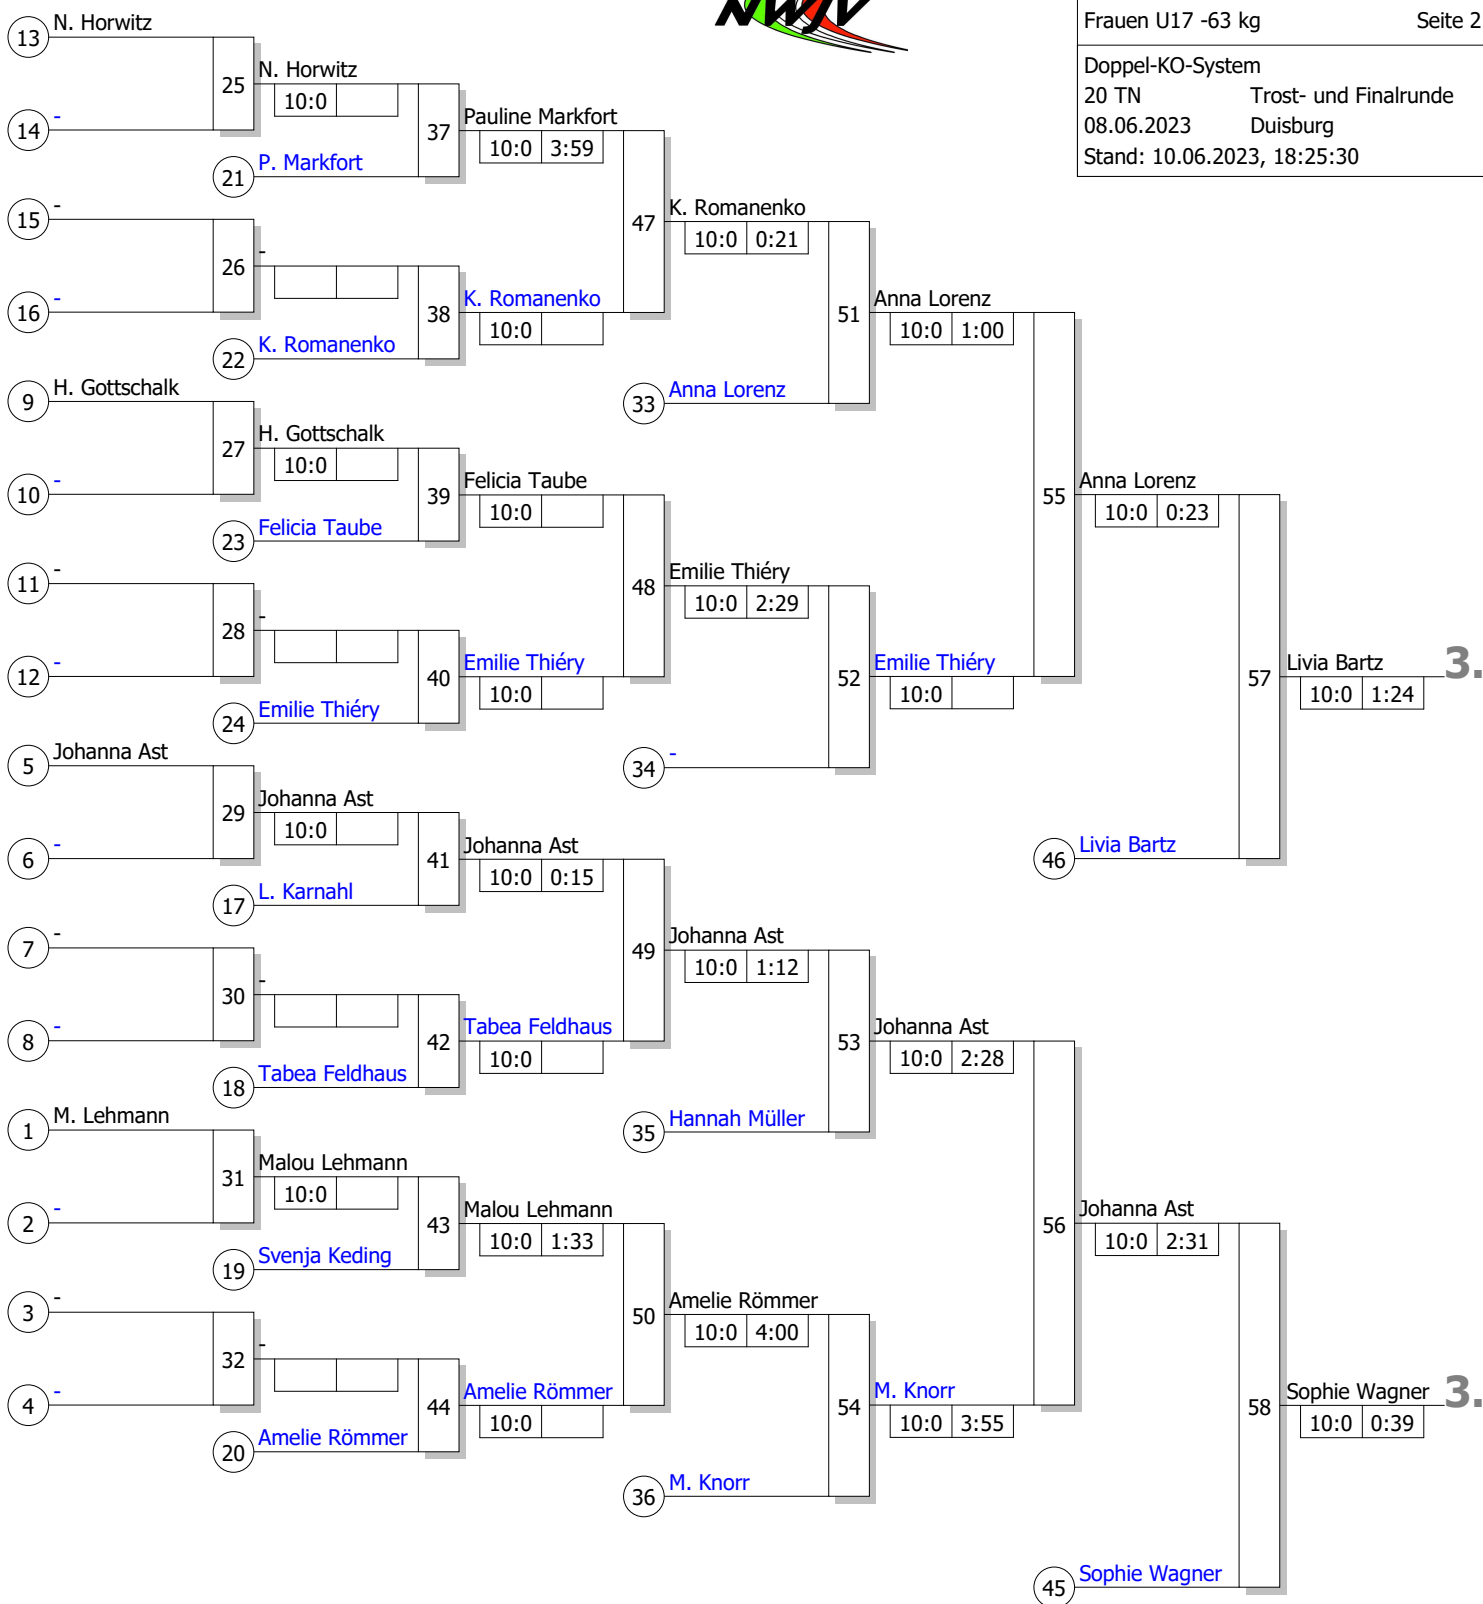

Los-Nr.	Name	Club	Region	Kampf-Nr.	Ergebnis	Wertungspunkte
1	Malou Lehmann	UJKC Potsdam	BB	1	10:0	0:44
17	Anna Lorenz	Döbelner Sportclub 02/90 e.V.	SN	17	10:0	1:49
9	Loreen Karnahl	TSV Abensberg	BY	2		
25						
5	Salome Steinebrunner	TV Heitersheim	BA	3		
21						
13	Tabea Feldhaus	Sport-Union Annen	NW	4	10:0	0:11
29						
3	Johanna Ast	UJKC Potsdam	BB	5	10:0	0:55
19	Sophie Wagner	Judo Gemeinschaft Uelzen e.V.	NI	19	10:0	1:13
11	Svenja Keding	TSV Hertha Walheim	NW	6		
27						
7	Ann-Jolie Bauer	TSG Backnang	WÜ	7		
23						
15	Amelie Römmer	Erfurter Kampfsportzentrum e.V.	TH	8	10:0	0:07
31						
2	Livia Bartz	JC 90 Frankfurt/Oder	BB	9	10:0	1:38
18	Hedda Amelie Gottschalk	JKG Diekholzen	NI	21	10:0	0:43
10	Pauline Markfort	TV Wolbeck v. 1962	NW	10		
26						
6	Hannah Müller	Judozentrum Heubach e. V.	WÜ	11		
22						
14	Kateryna Romanenko	Judo Club Wiesbaden 1922	HE	12	10:0	3:14
30						
4	Clara Kuke	Hellersdorfer Athletik-Club Berlin eBE		13	10:0	1:26
20	Noa Rebecca Horwitz	Eimsbütteler Turnverband e.V.	HH	23	10:0	0:46
12	Felicia Taube	JC 66 Bottrop	NW	14		
28						
8	Emilie Thiéry	TSV Großhadern	BY	15		
24						
16	Marie Franziska Knorr	Judo-Sportverein 1992 e.V. Auma TH	TH	16	7:0	4:00
32						

Kampf-Nr.	Sieger-Name	Ergebnis	Wertungspunkte
17	Anna Lorenz	10:0	1:49
33	Salome Steinebrunner	10:0	1:41
18	Salome Steinebrunner	10:0	0:11
45	Salome Steinebrunner	10:0	0:25
34	Sophie Wagner	10:0	0:09
20	Ann-Jolie Bauer	10:0	0:07
59	S. Steinebrunner	10:0	2:45
35	Livia Bartz	10:0	1:07
46	Clara Kuke	10:0	0:44
36	Clara Kuke	10:0	0:53
24	Marie Franziska Knorr	7:0	4:00

1.

**Ergebnis**

1.	Salome Steinebrunner	BA
2.	Clara Kuke	BE
3.	Livia Bartz	BB
3.	Sophie Wagner	NI
5.	Anna Lorenz	SN
5.	Johanna Ast	BB
7.	Emilie Thiéry	BY
7.	Marie Franziska Knorr	TH