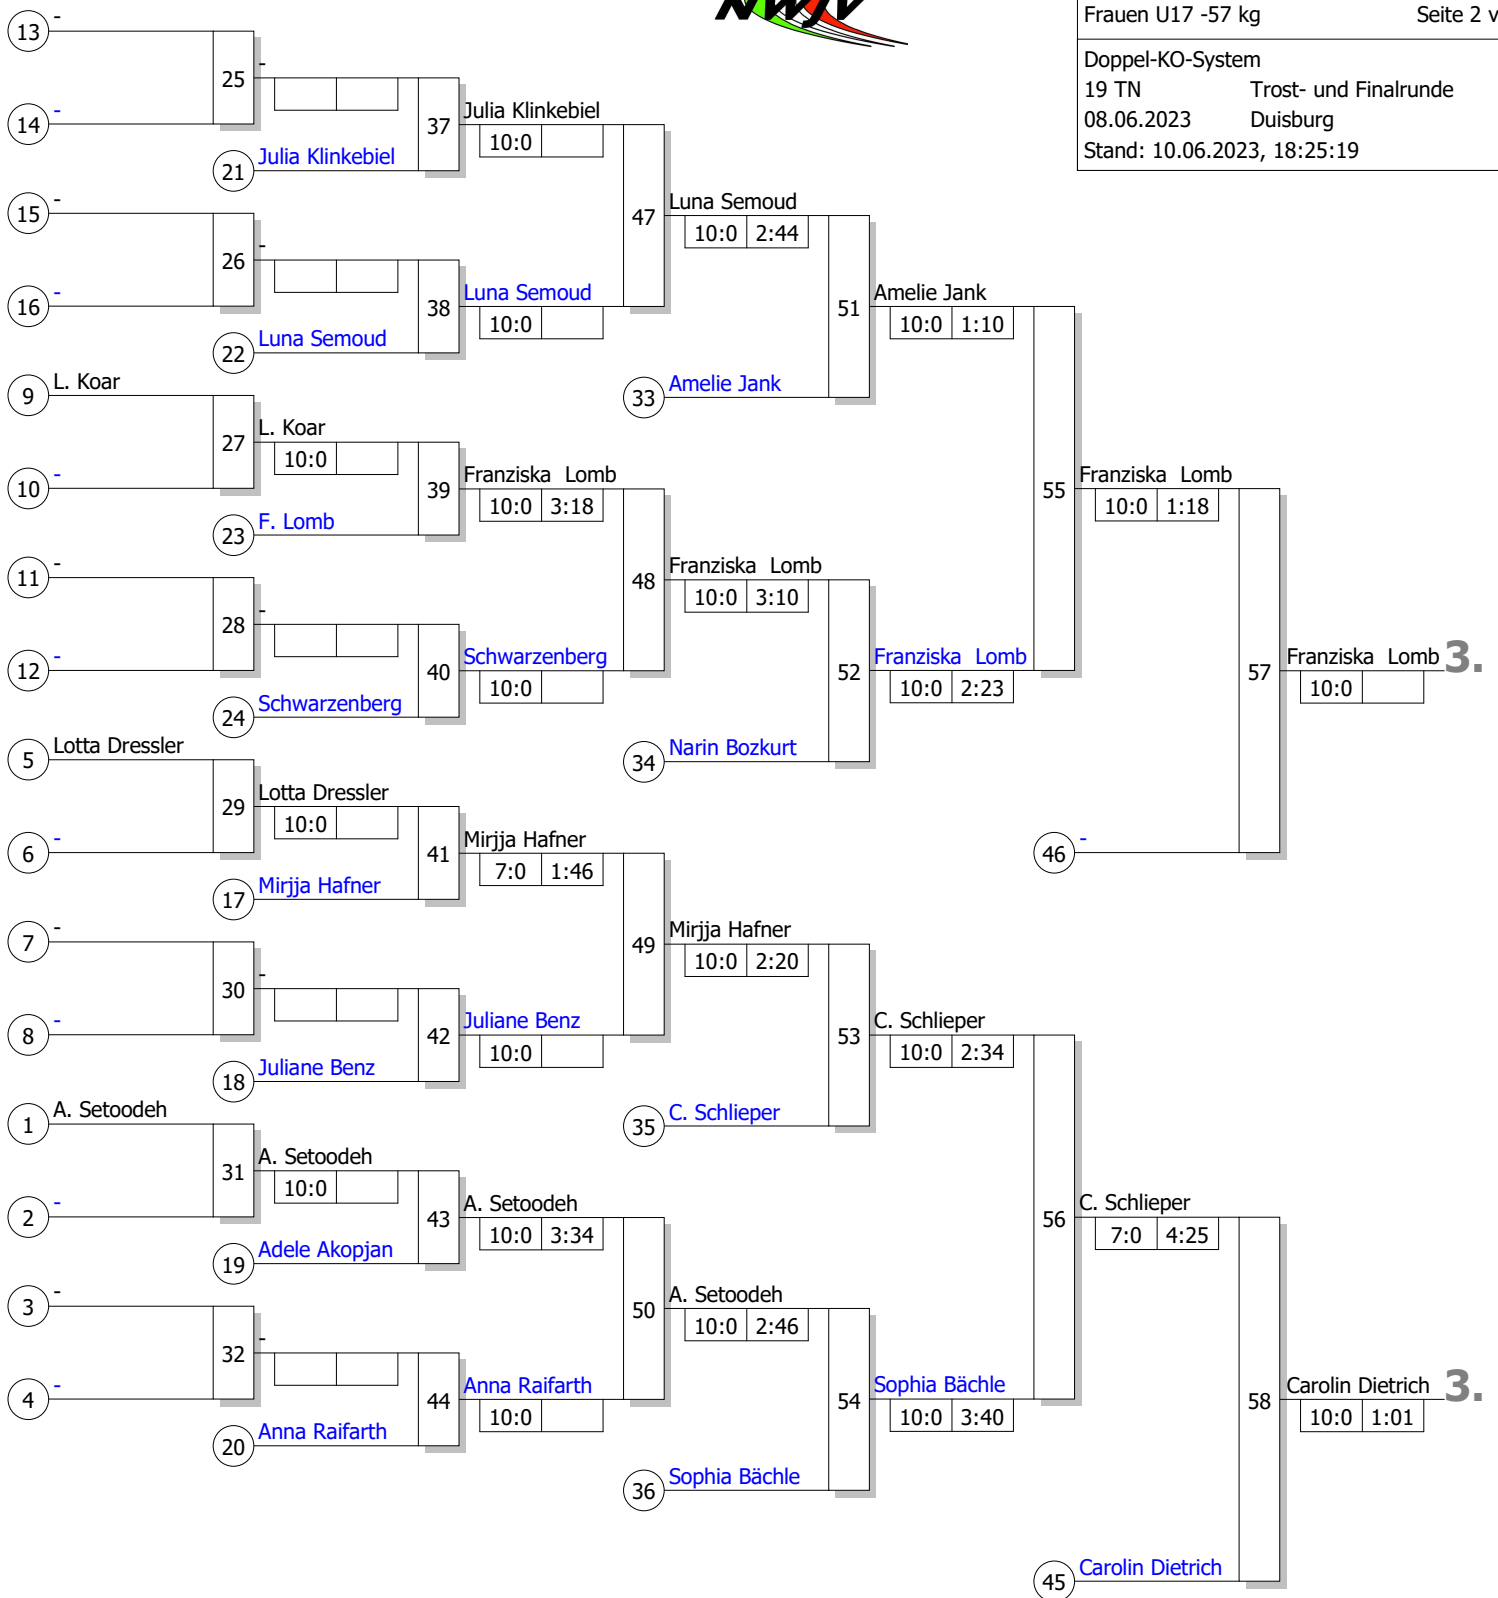

Kampf-Nr.	Los-Nr.	Name	Ort	Los-Nr.	Zeit	Wertungspunkte	Los-Nr.	Name	Ort	Los-Nr.	Zeit	Wertungspunkte	Los-Nr.	Name	Ort	Los-Nr.	Zeit	Wertungspunkte
1		Amelie Jank	BB	1	10:0	1:26	17	Amelie Jank		10:0	1:01		33	Jolina Reinhold		10:0	1:37	
17		Anahita Setoodeh	NI															
9		Mirjja Hafner	NW	2														
25																		
5		Jolina Reinhold	BY	3			18	Jolina Reinhold		10:0	0:55							
21																		
13		Juliane Benz	HE	4														
29																		
3		Lotta Dressler	SH	5	10:0	1:41	19	Narin Bozkurt		10:0	4:39							
19		Narin Bozkurt	HH															
11		Adele Akopjan	NW	6														
27																		
7		Carolin Dietrich	PF	7			20	Carolin Dietrich		10:0	0:19							
23																		
15		Anna Raifarth	SN	8														
31																		
2		Lindsay Maria Koar	BB	9	10:0	0:59	21	Sara-Tamar Wolsfeld		10:0	1:48							
18		Julia Klinkebiel	NI															
10		Sara-Tamar Wolsfeld	NW	10														
26																		
6		Carlotta Schlieper	BY	11			22	Carlotta Schlieper		10:0	0:39							
22																		
14		Luna Semoud	SN	12														
30																		
4		Sophia Bächle	BA	13			23	Sophia Bächle		7:0	4:00							
20																		
12		Franziska Lomb	HE	14														
28																		
8		Alesia Büttner	PF	15			24	Alesia Büttner		10:0	0:26							
24																		
16		Julia Schwarzenberg	MV	16	10:0	1:47												
32																		

1.

Sara-Tamar Wolsfeld  
10:0 3:11 59

**Legende**

Kampffolge-Nummer  
Sieger-Name  
Zeit  
Wertungspunkte

**Ergebnis**

1.	Sara-Tamar Wolsfeld	Judo-Club 71 Düsseldorf	NW
2.	Jolina Reinhold	TSV Abensberg	BY
3.	Franziska Lomb	1. Fuldaer Judo-Club e.V.	HE
3.	Carolin Dietrich	Judo Sport Verein Speyer	PF
5.	Verlierer Kampf [57]		
5.	Carlotta Schlieper	TSV Altenfurt	BY
7.	Amelie Jank	Hennigsdorfer Judoverein	BB
7.	Sophia Bächle	JSC Heidelberg Rhein-Neck	BA