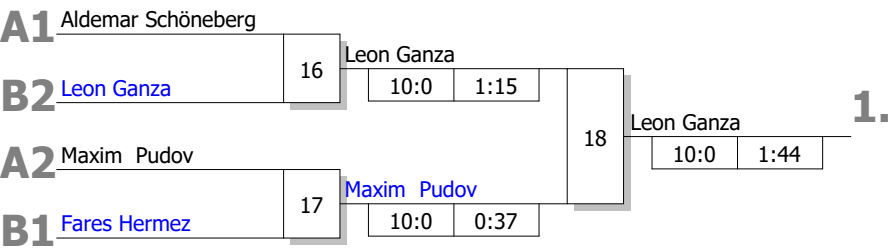

Halbfinale und Finale