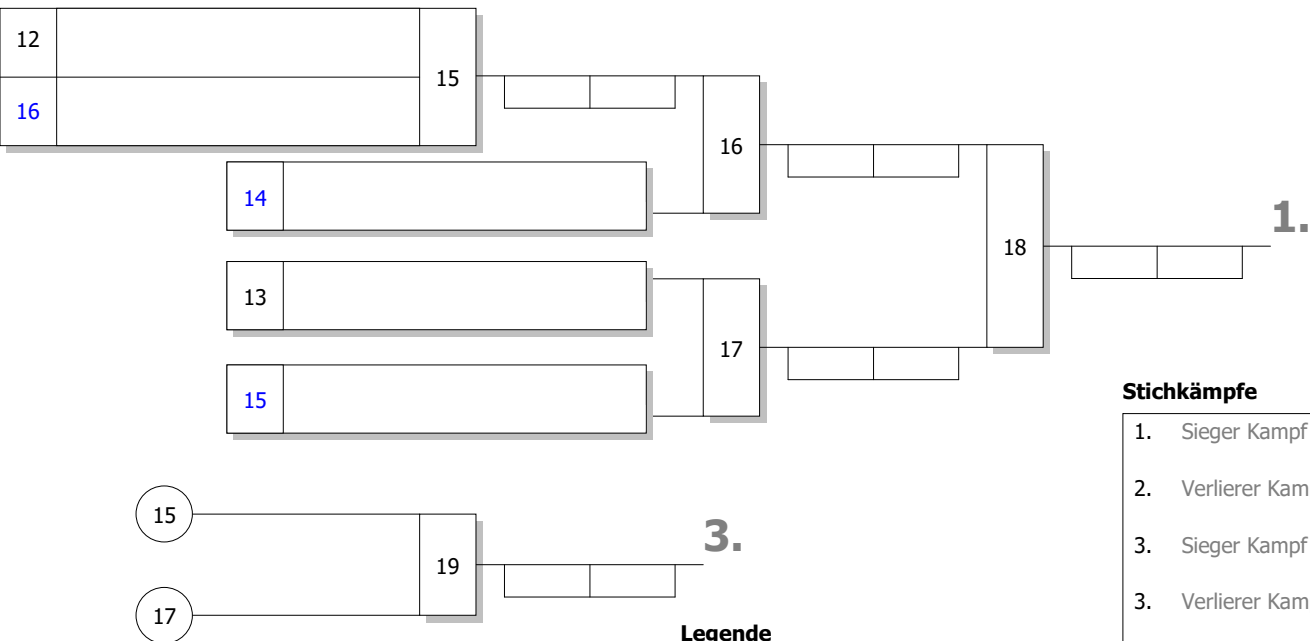

DJB: Maßgeblich für die Reihenfolge der Platzierungen ist die Anzahl der SP. Haben mehrere Teilnehmer gleiche Anzahl von SP, so entscheidet die höhere Anzahl der WP. Bei Gleichstand von SP und WP entscheiden die untereinander geführten Kämpfe in der vorgenannten Reihenfolge. Dies beinhaltet auch, dass bei Gleichstand zweier Kämpfer nach SP und WP der direkte Vergleich entscheidet. Besteht auch untereinander Gleichstand nach SP und WP, so werden nach neuer Auslosung Stichkämpfe durchgeführt.

**Bei Gleichstand 1-3 oder 2-4: Stichkämpfe "UP" nach neuer Auslosung**

**Stichkämpfe**

1. Sieger Kampf [12]
2. Verlierer Kampf [12]
3. Verlierer Kampf [11]

**Bei Gleichstand 3-5: Stichkämpfe "DOWN" nach neuer Auslosung**

**Stichkämpfe**

1. Sieger Kampf [13]
2. Sieger Kampf [14]
3. Verlierer Kampf [14]

5 TN

08.06.2023 Duisburg

Stand: 10.06.2023, 18:24:24

**Bei Gleichstand 1-5: Stichkämpfe KO-System mit doppelter Trostrunde nach neuer Auslosung**

**Stichkämpfe**

- 1. Sieger Kampf [18]
- 2. Verlierer Kampf [18]
- 3. Sieger Kampf [19]
- 3. Verlierer Kampf [16]
- 5. Verlierer Kampf [19]

**Legende**