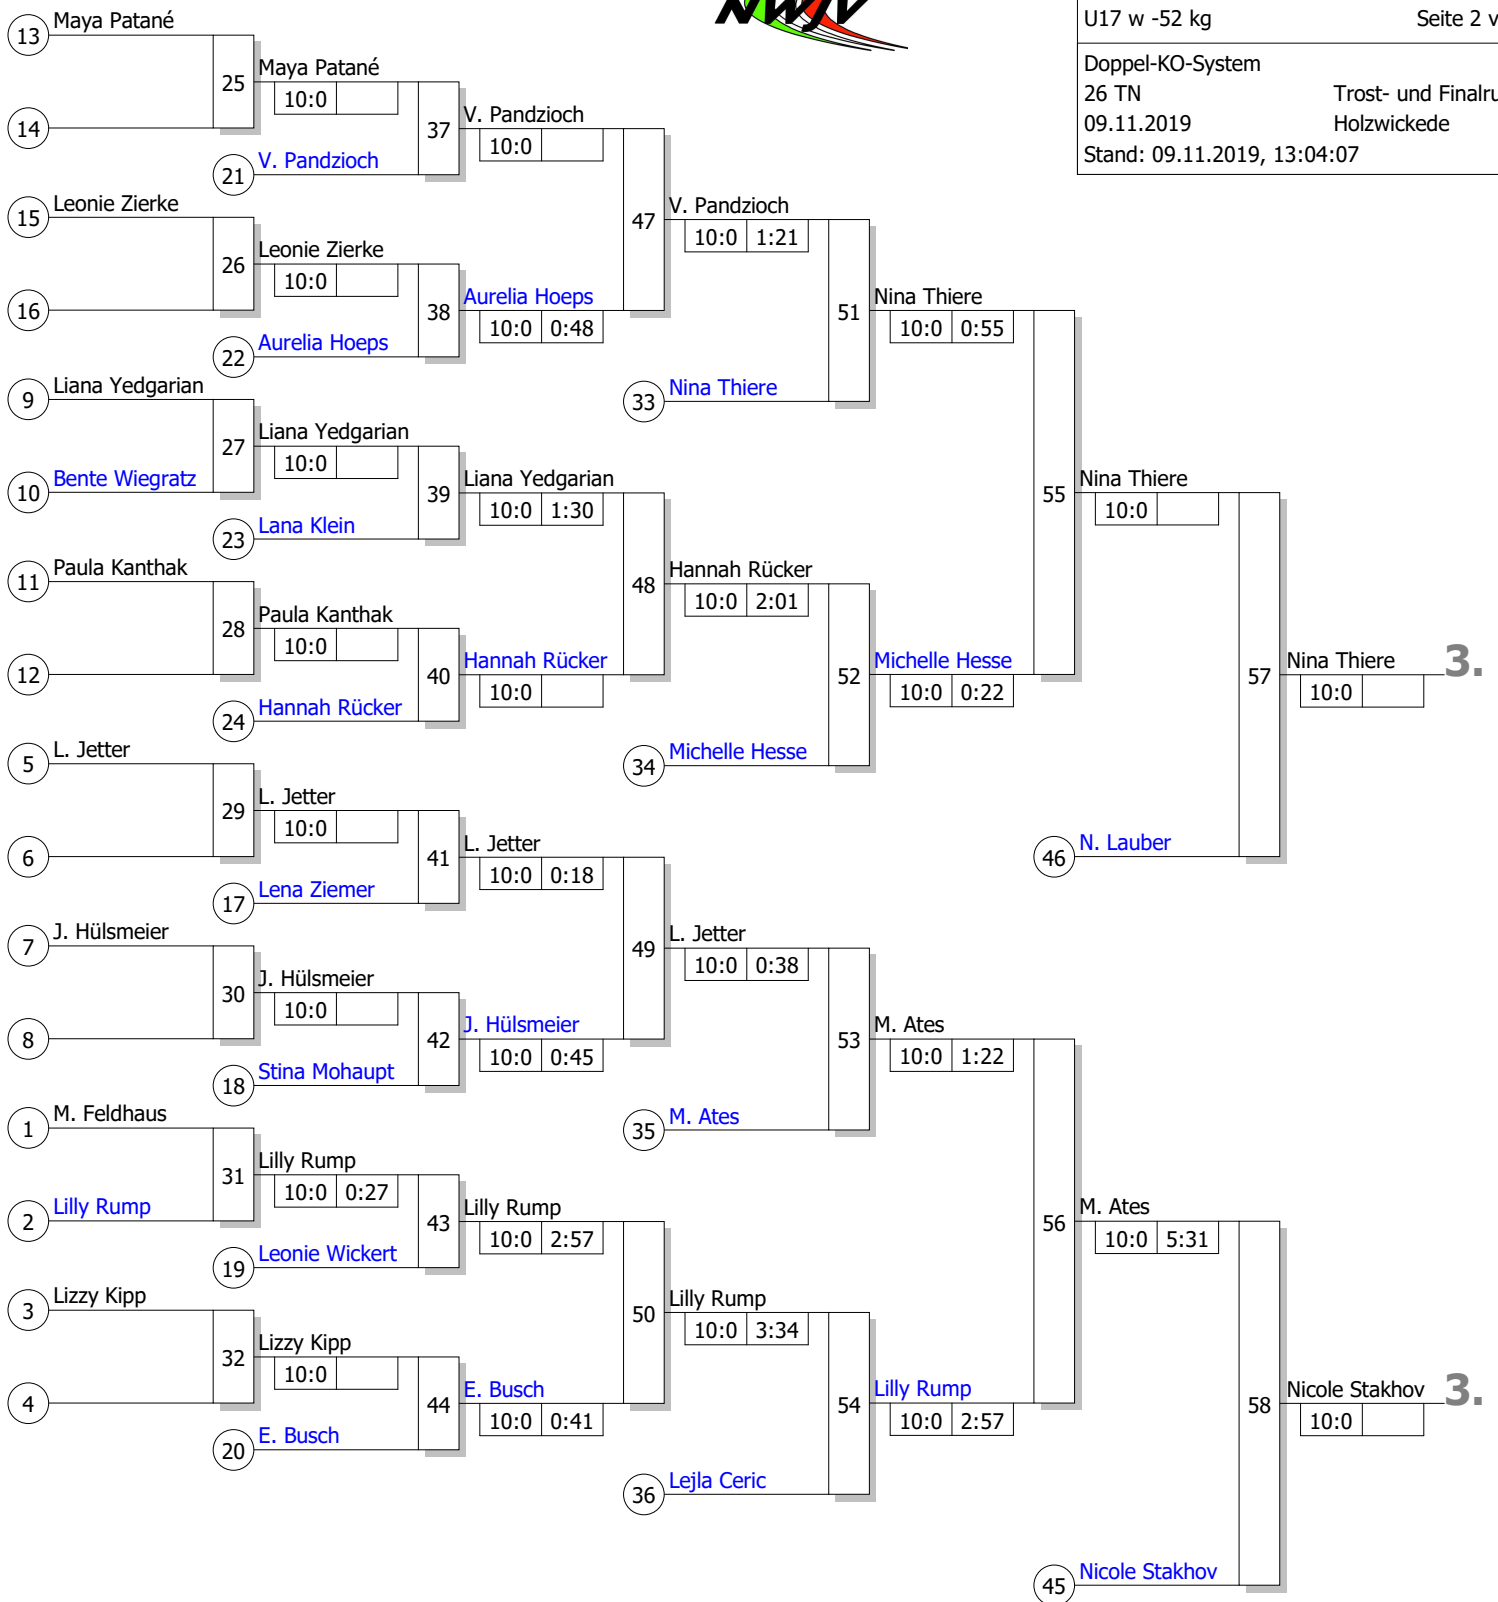

Trostrunde, Verlierer aus Kampf

Ergebnis

1.	Jana Gerling	Judo-Verband Berlin	BE
2.	Nele Wakup	JC 66 Bottrop	NW
3.	Nina Thiery	Universitäts Judo-und Kam	BB
3.	Nicole Stakhov	Judo-Verband Sachsen	SN
5.	Natascha Lauber	Bayerischer Judo-Verband	BY
5.	MarlenRezzan Ates	Universitäts Judo-und Kam	BB
7.	Michelle Hesse	SV Neuhaus	BY
7.	Lilly Rump	Landesverband Hamburg	HH