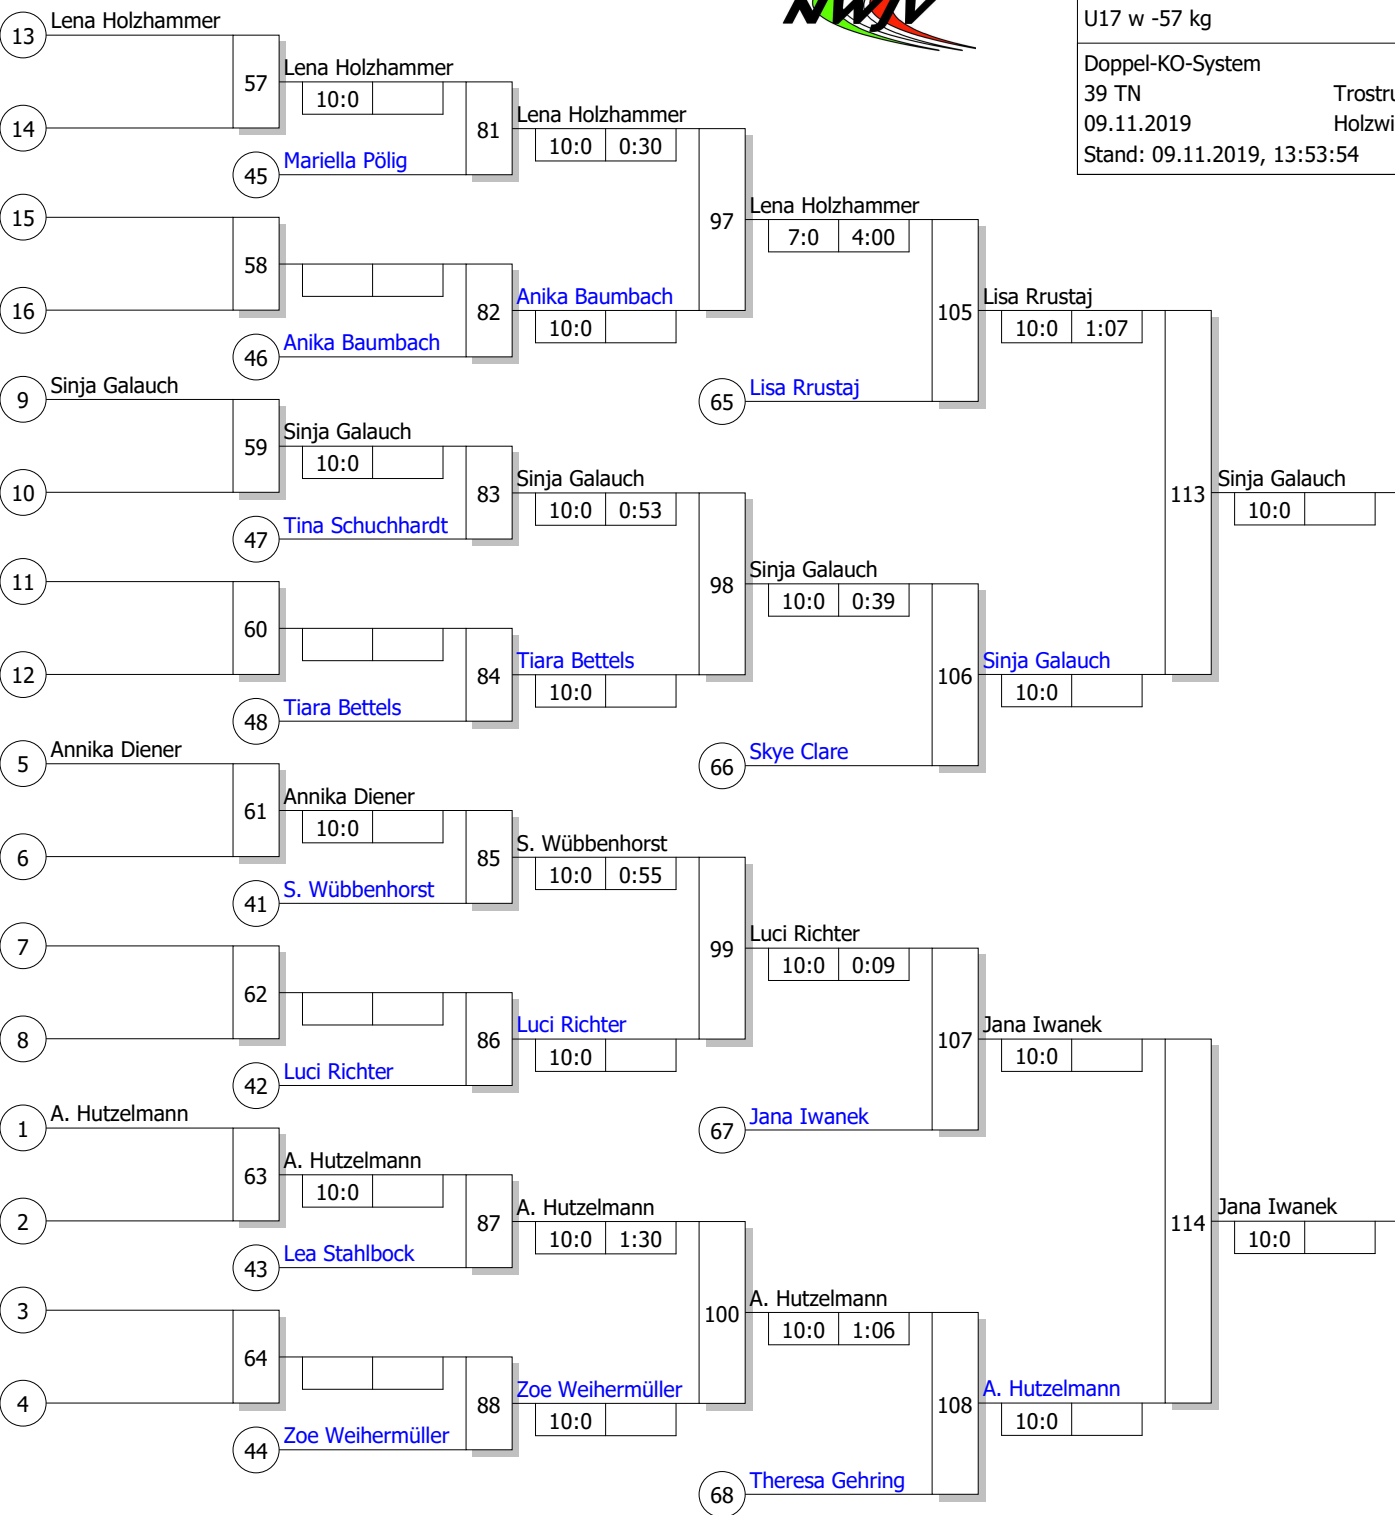

Trostrunde, Verlierer aus Kampf