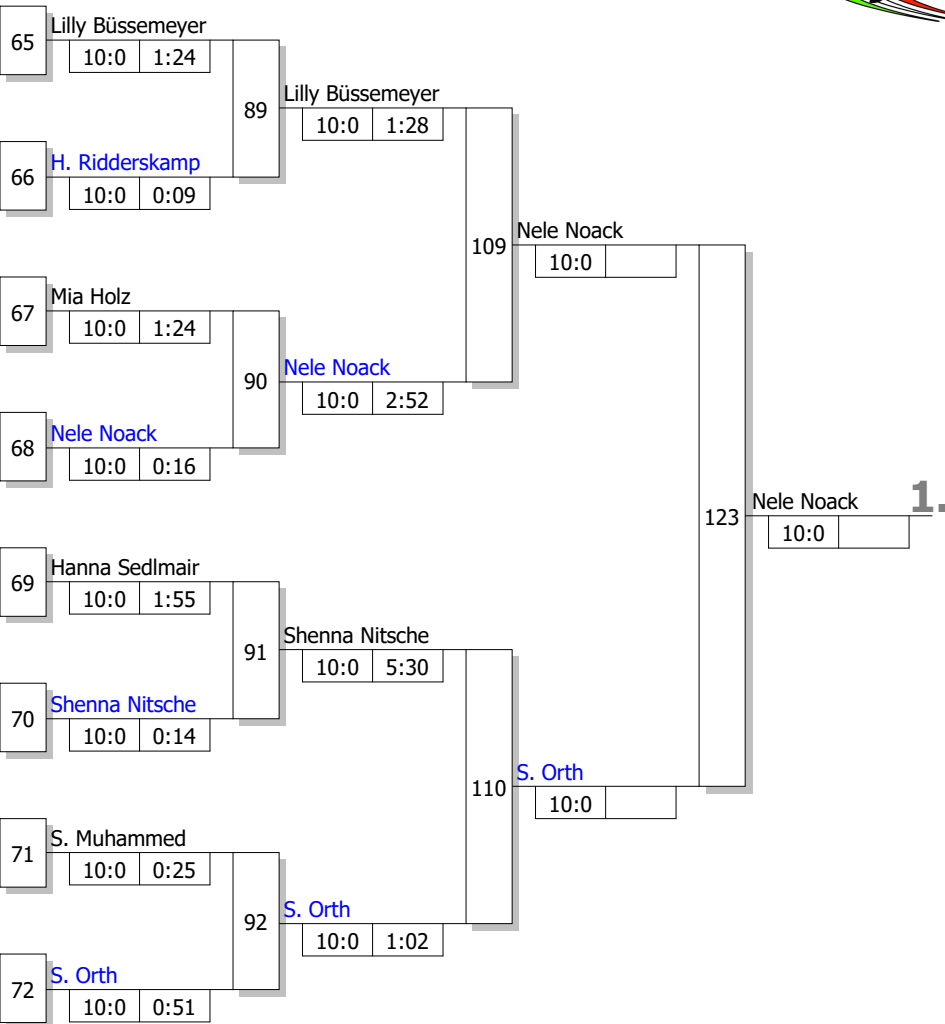

Trostrunde, Verlierer aus Kampf

Legende

Trostrunde, Verlierer aus Kampf

Hauptrunde, Sieger aus Kampf

Ergebnis

- | | | | |
|----|--------------------|---------------------------|----|
| 1. | Nele Noack | Universitäts Judo-und Kam | BB |
| 2. | Sarah Malwine Orth | Universitäts Judo-und Kam | BB |
| 3. | Cheyenne Wendav | VfK Bau Rostock 94 e.V. | MV |
| 3. | Hanna Sedlmair | JC Wiesbaden | HE |
| 5. | Shenna Nitsche | Judo-Verband Sachsen | SN |
| 5. | Lilly Büssemeyer | JC 66 Bottrop | NW |
| 7. | Emily Gränitz | Kentai Bochum | NW |
| 7. | Jana Iwanek | JC 66 Bottrop | NW |