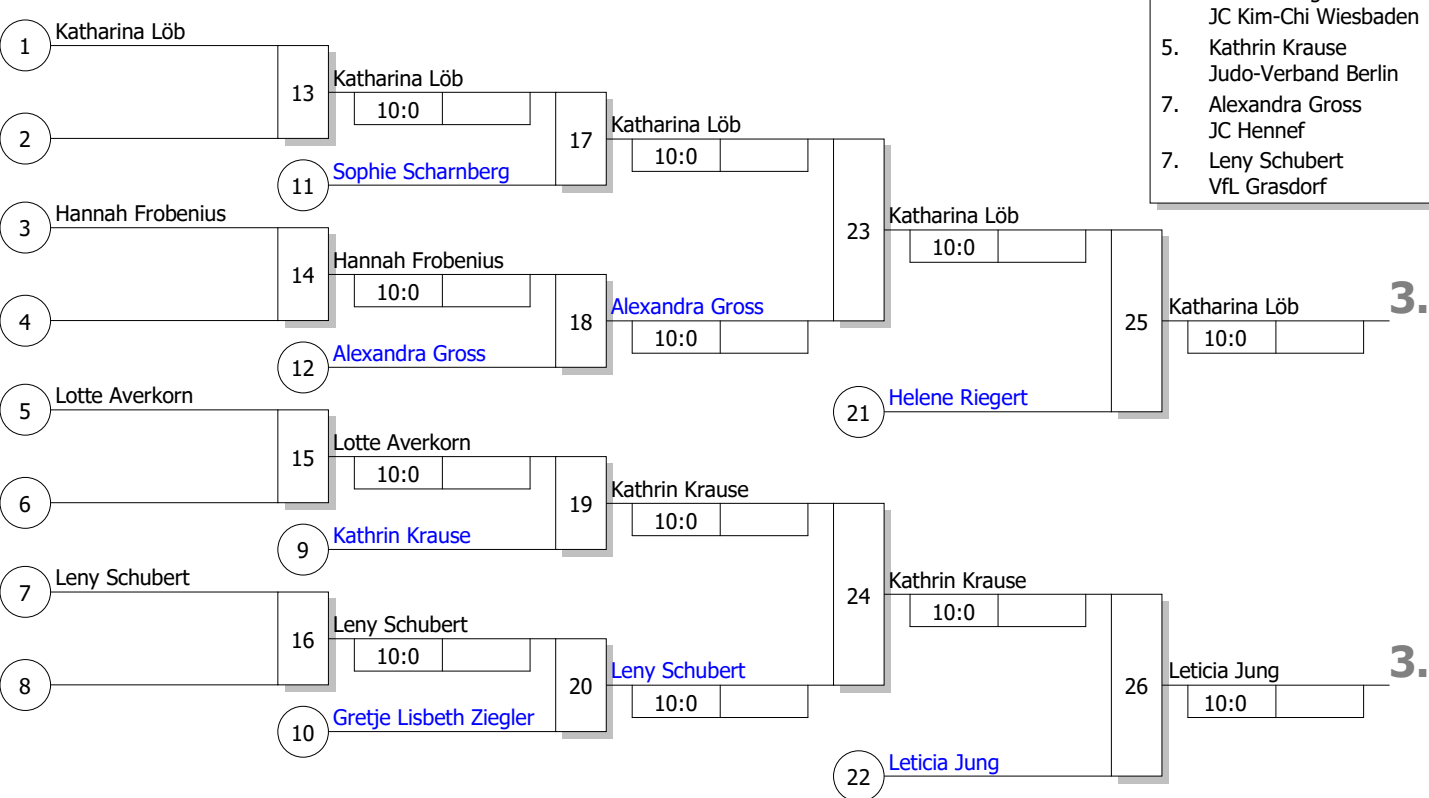

Trostrunde, Verlierer aus Kampf