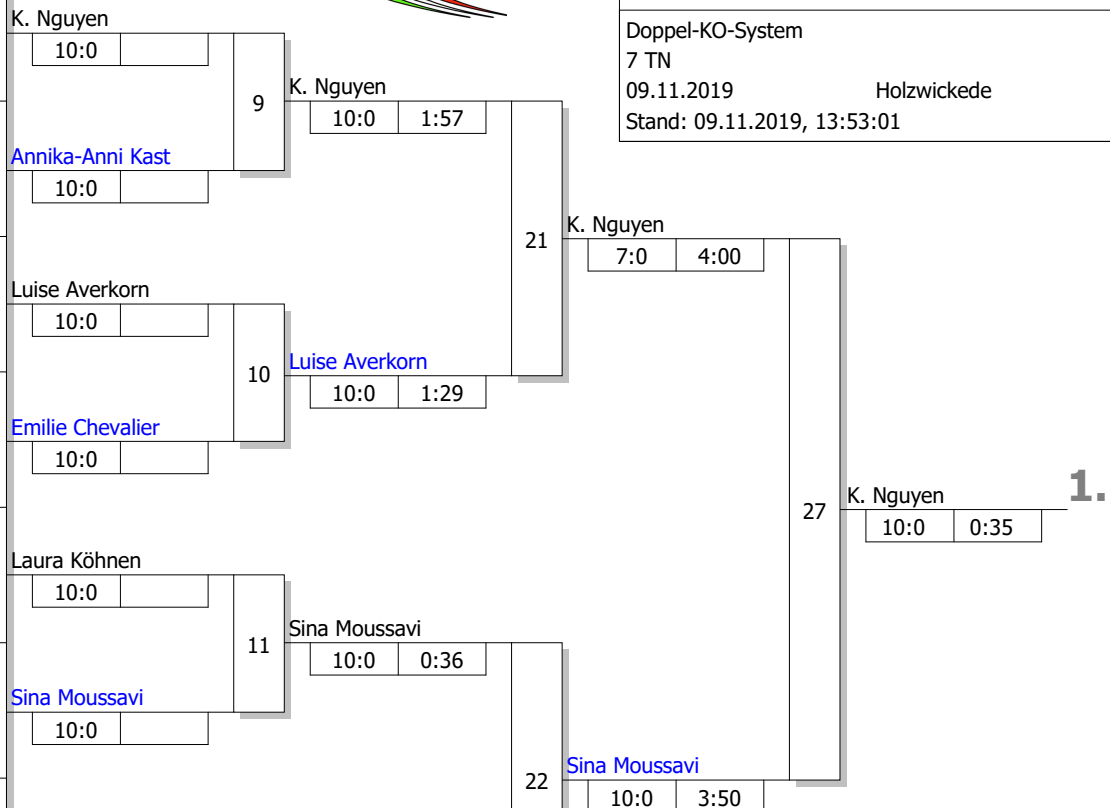

Sichtungsturnier des DJB

U17 w -40 kg

Doppel-KO-System

7 TN

09.11.2019

Holzwickede

Stand: 09.11.2019, 13:53:01

Ergebnis