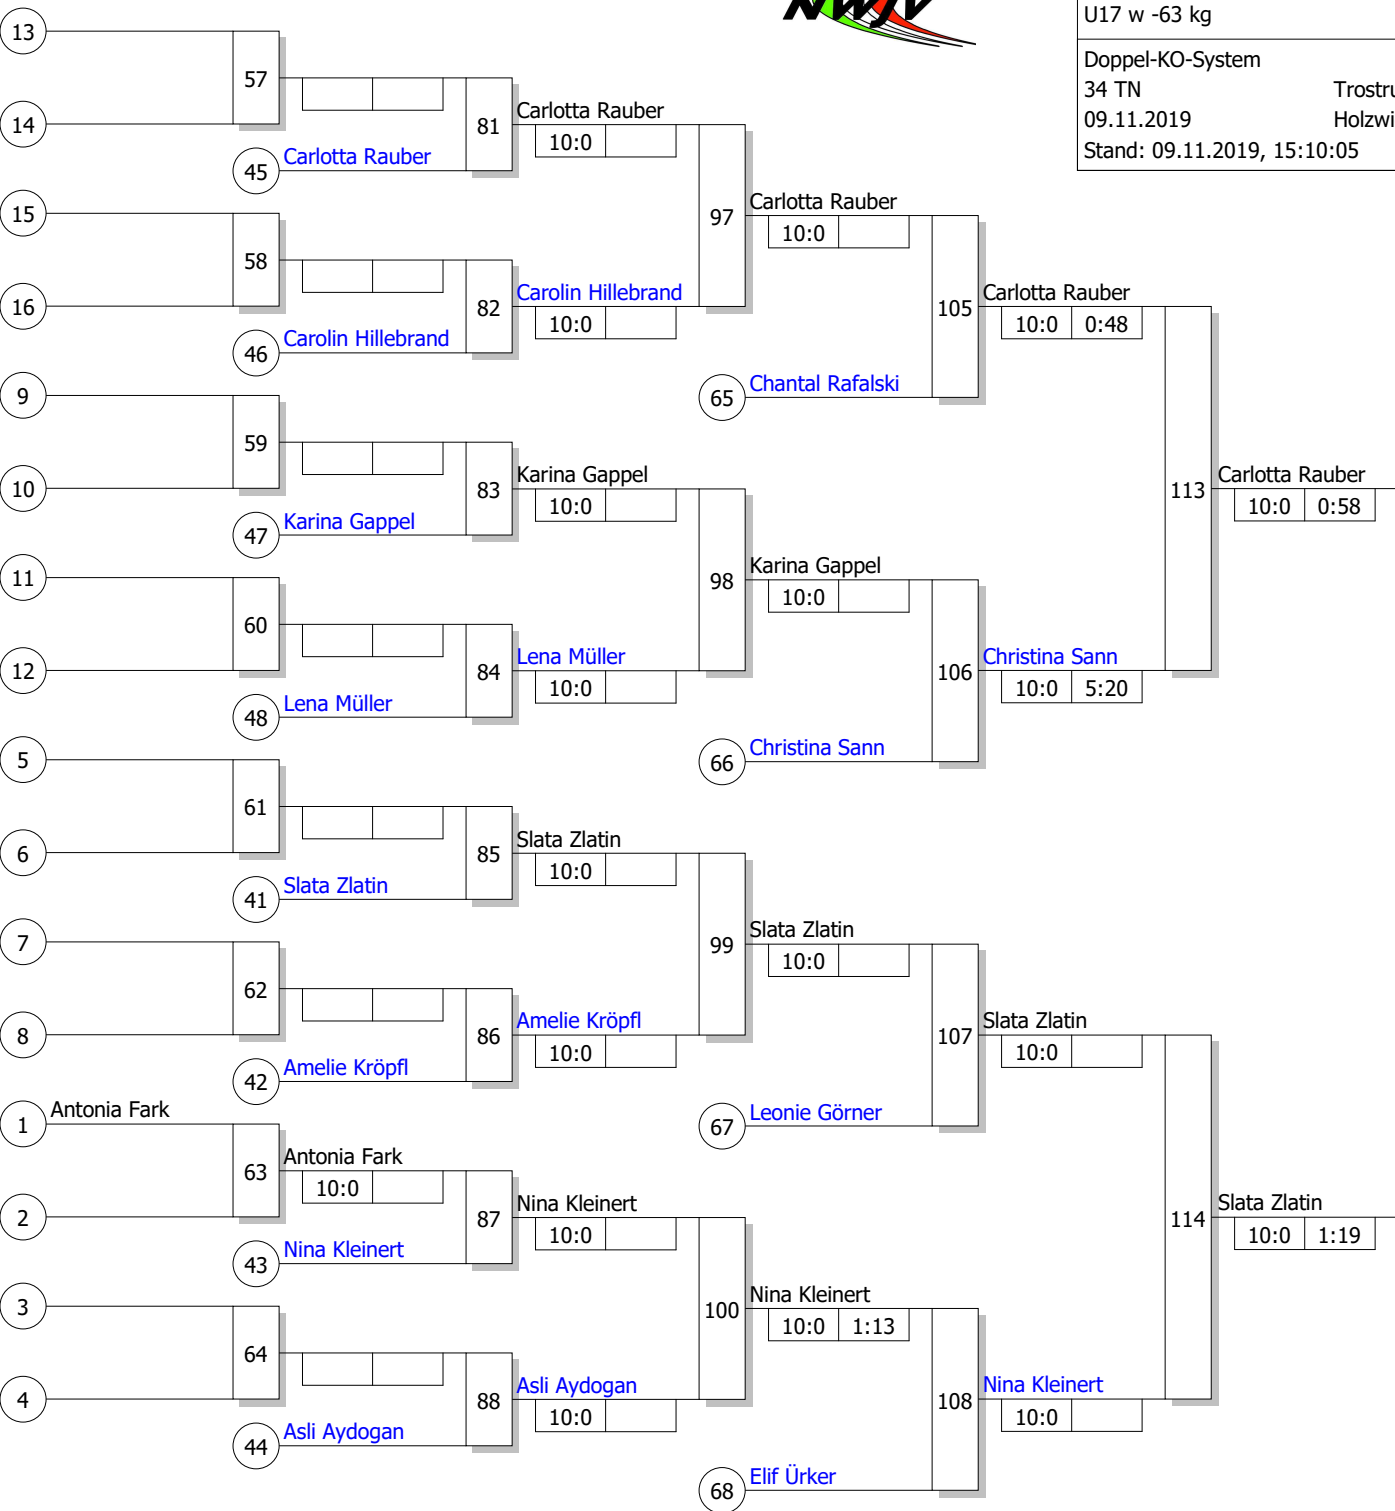

Legende

Trostrunde, Verlierer aus Kampf

Doppel-KO-System

34 TN

Trostrunde 2

09.11.2019

Holzwickede

Stand: 09.11.2019, 15:10:05