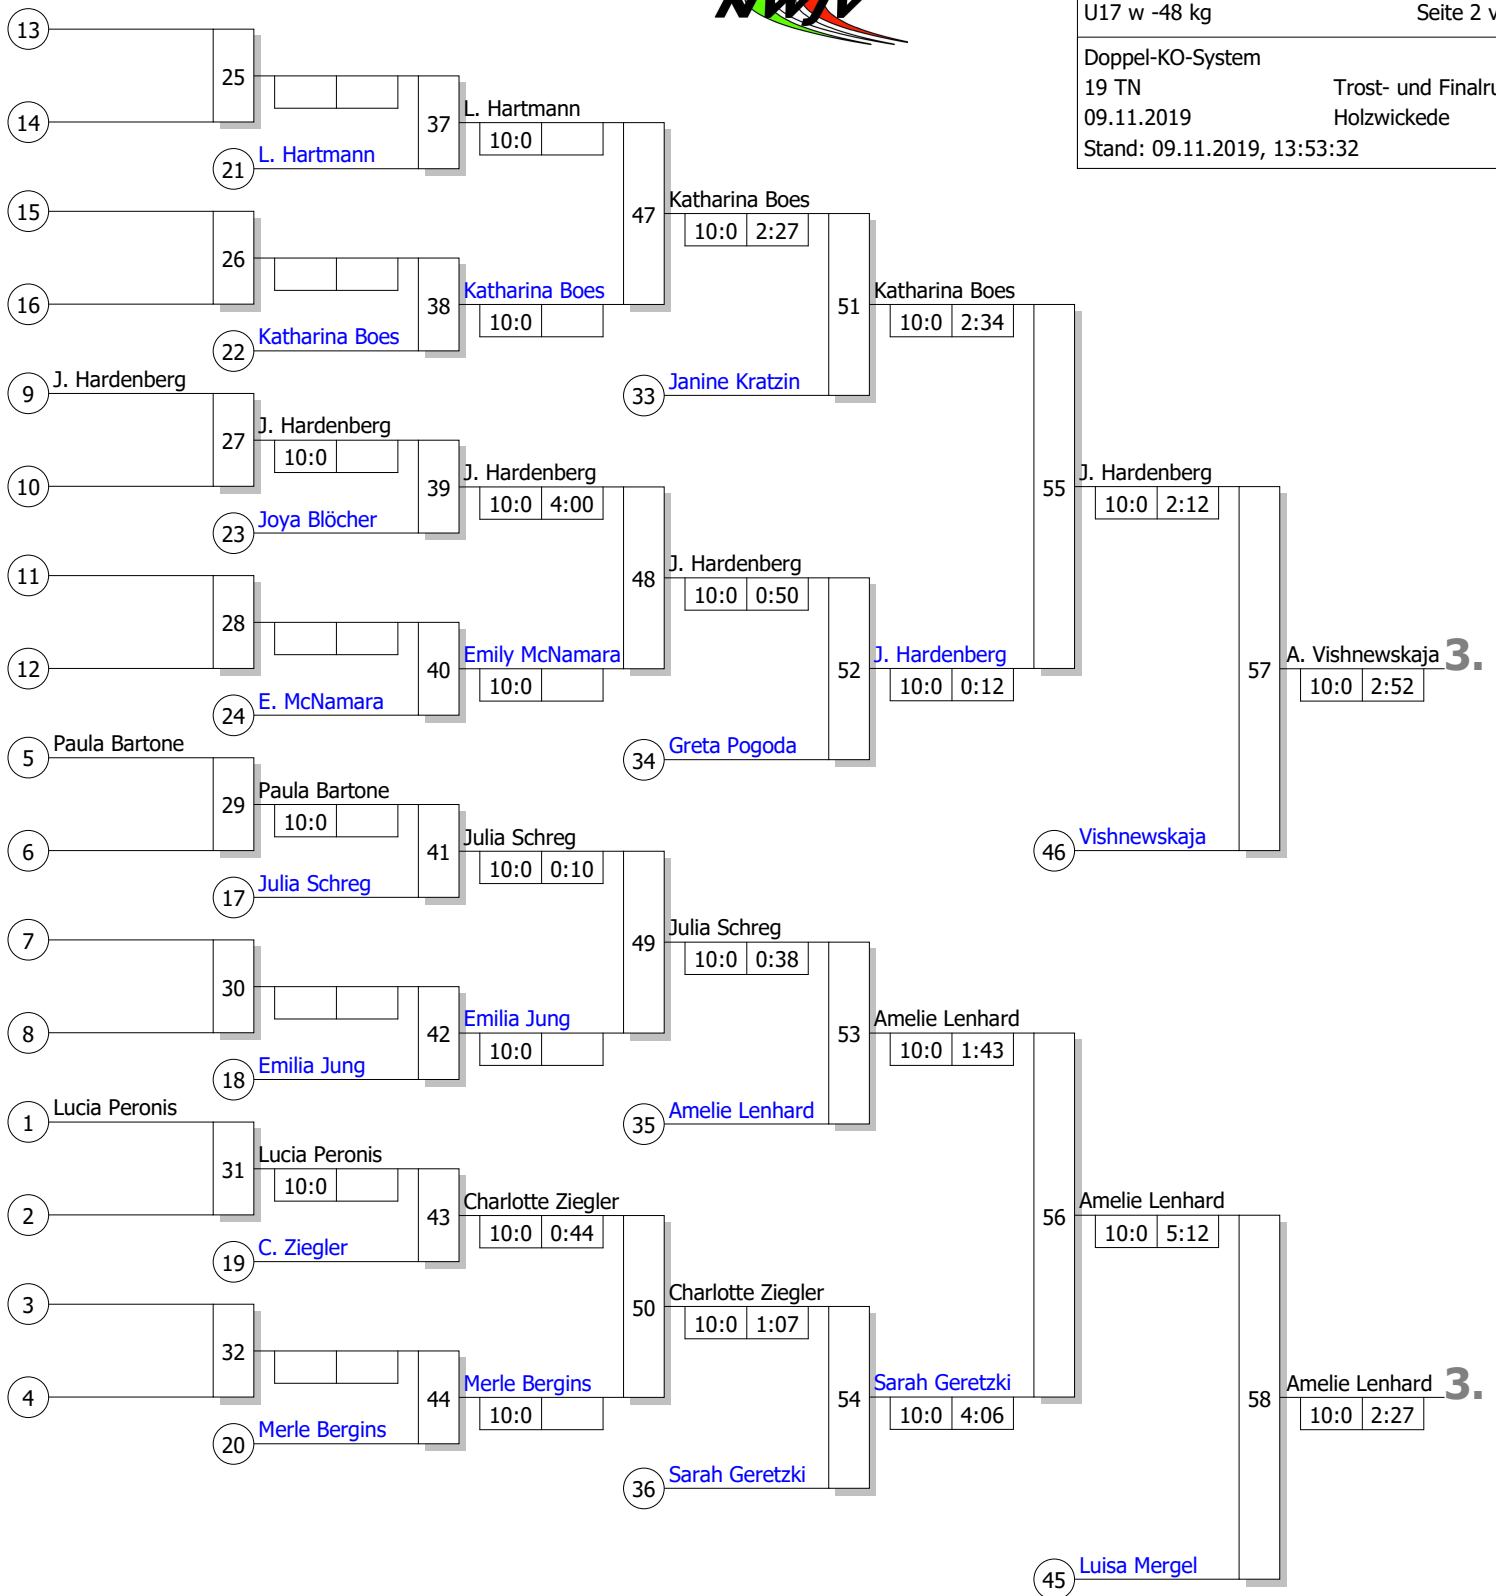

Ergebnis

1.	Lena Djeriou	TSG Nordwest 1898 Frankfu	HE
2.	Martha Kaiser	Badischer Judoverband	BA
3.	Anja Vishnewschkaja	1. Judo-Club 1958 Mönchen	NW
3.	Amelie Lenhard	Bayerischer Judo-Verband	BY
5.	Janine Hardenberg	Landesverband Hamburg	HH
5.	Luisa Mergel	Judo-Verband Berlin	BE
7.	Katharina Boes	Kentai Bochum	NW
7.	Sarah Geretzki	TSV Abensberg	BY