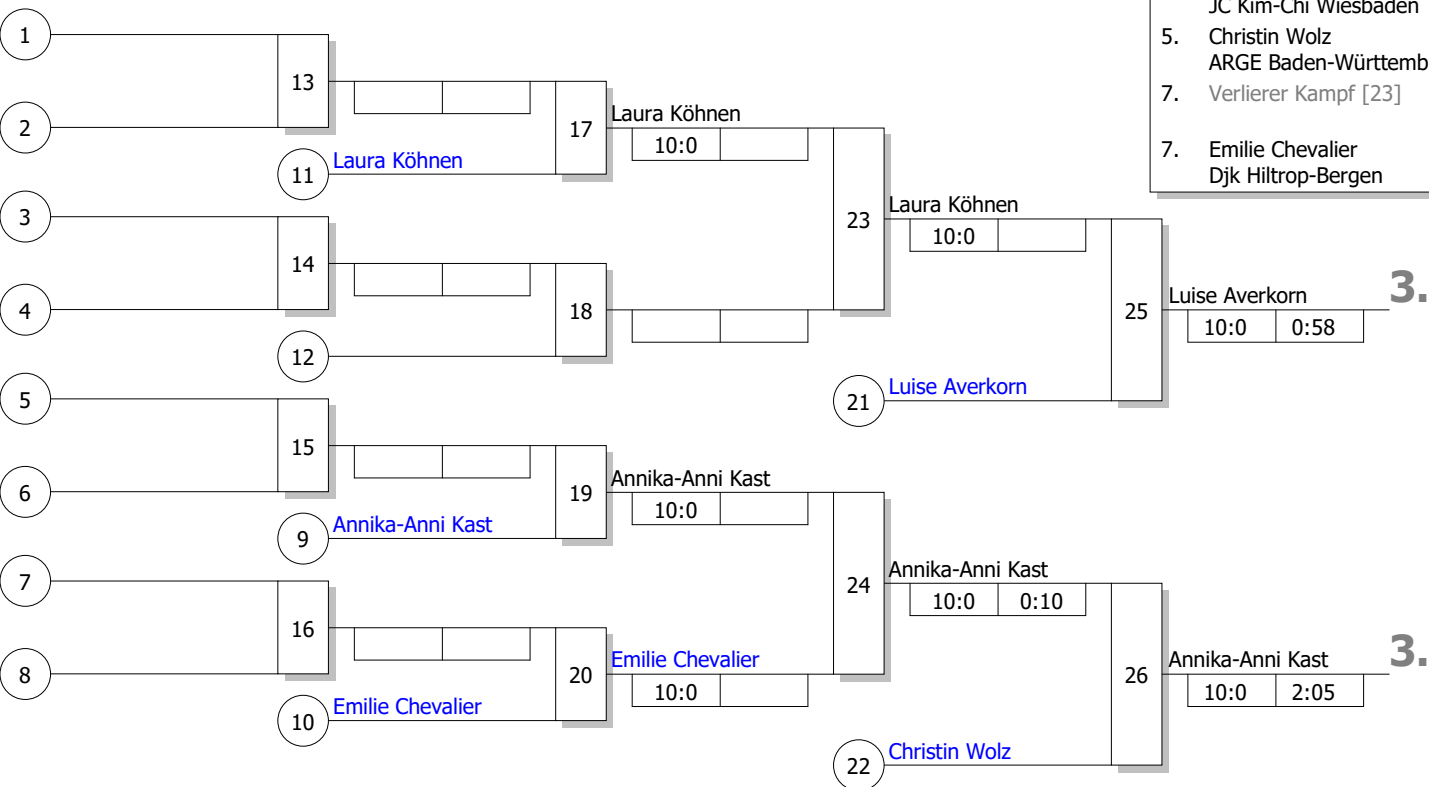

Trostrunde, Verlierer aus Kampf