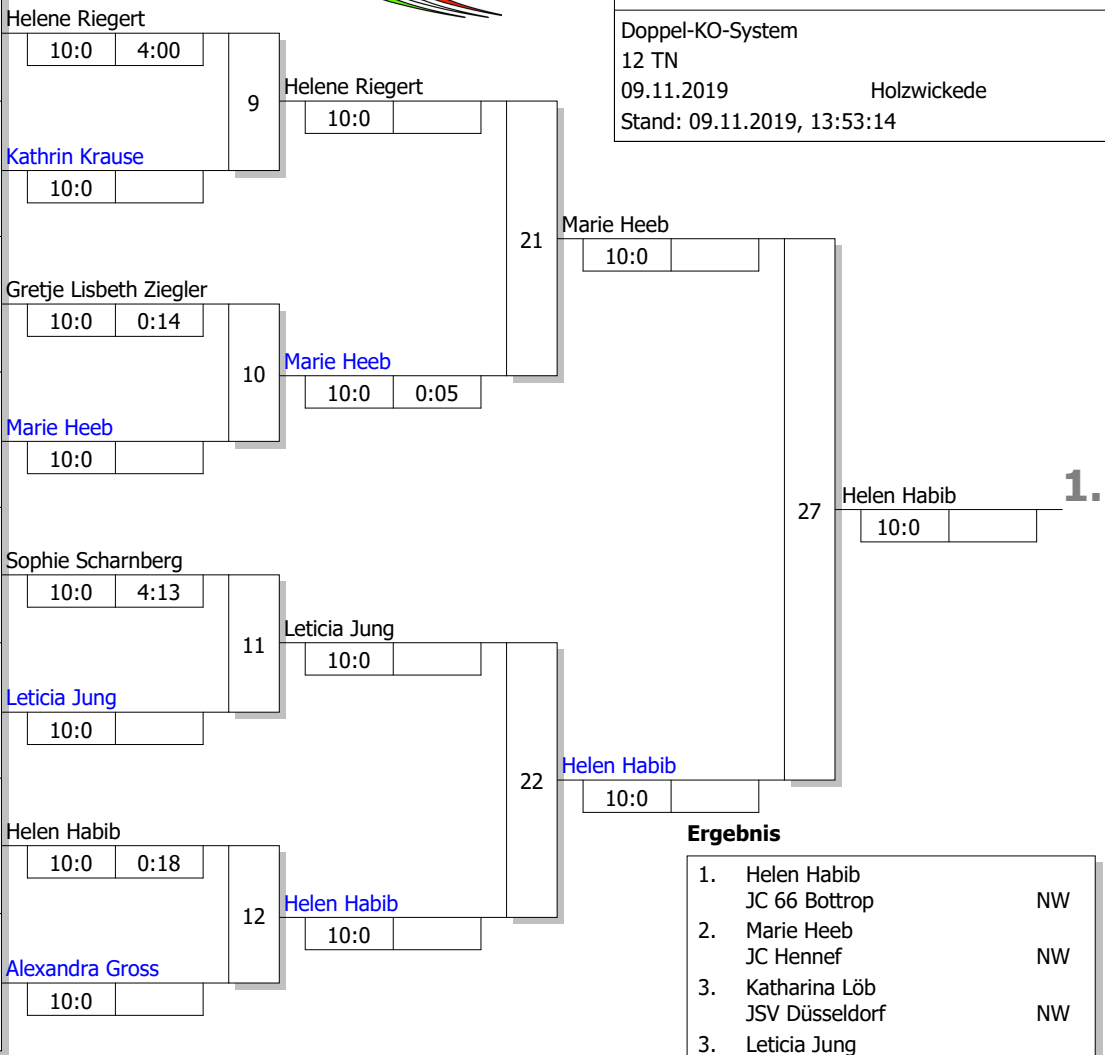

Sichtungsturnier des DJB

U17 w -44 kg

Doppel-KO-System

12 TN

09.11.2019

Holzwickede

Stand: 09.11.2019, 13:53:14

Ergebnis