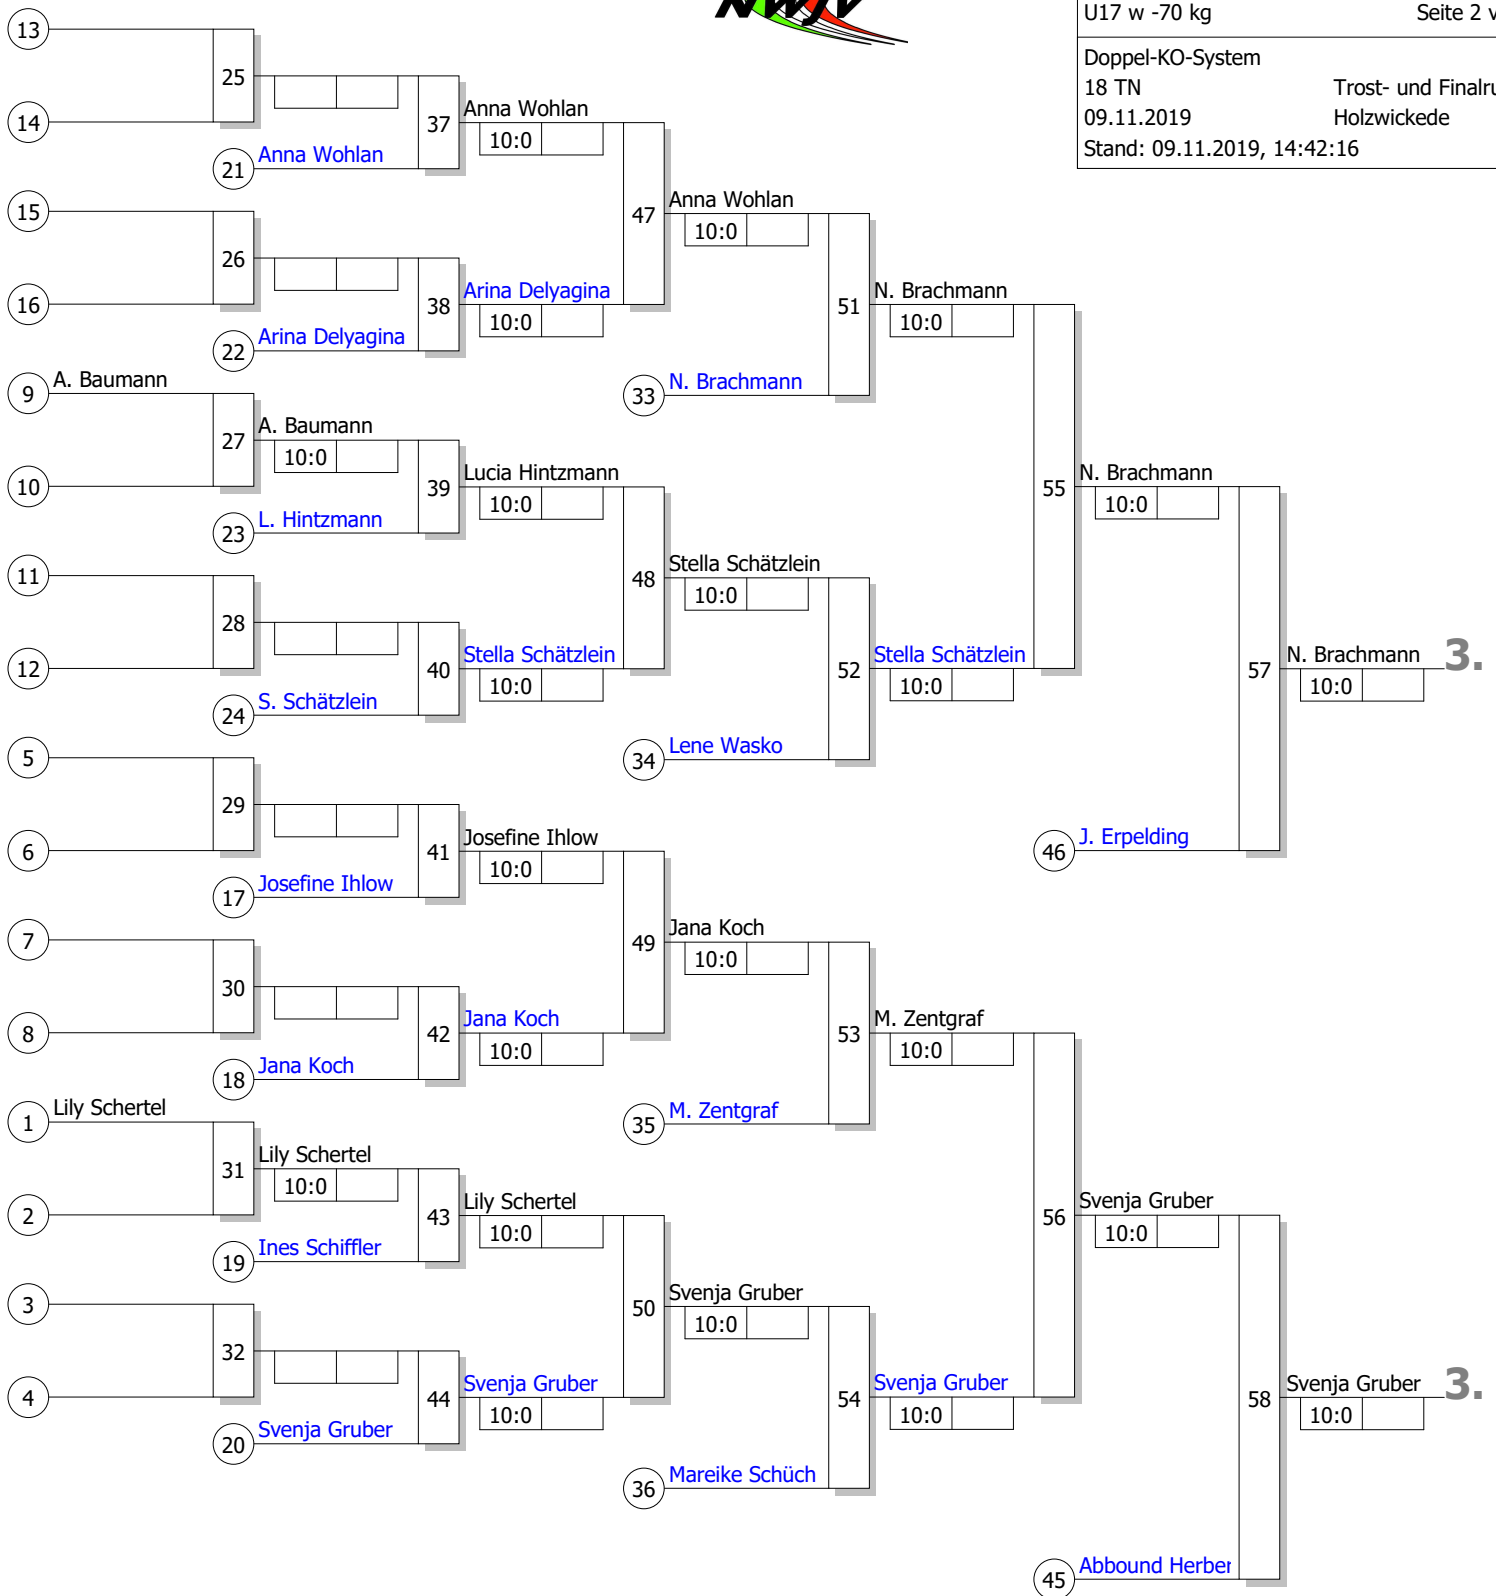

Ergebnis

1.	Mathilda Niemeyer	
	1. JJJC Hattingen	NW
2.	Ronja Buddenkotte	
	JC 66 Bottrop	NW
3.	Nele Francesca Brachmann	
	Universitäts Judo-und Kam	BB
3.	Svenja Gruber	
	SV Neuhaus	BY
5.	Judith Erpelding	
	Velberter JC	NW
5.	Luna Abbound Herbert	
	Badischer Judoverband	BA
7.	Stella Schätzlein	
	SC Worzeldorf	BY
7.	MoniqueStella Zentgraf	
	SV Halle	ST