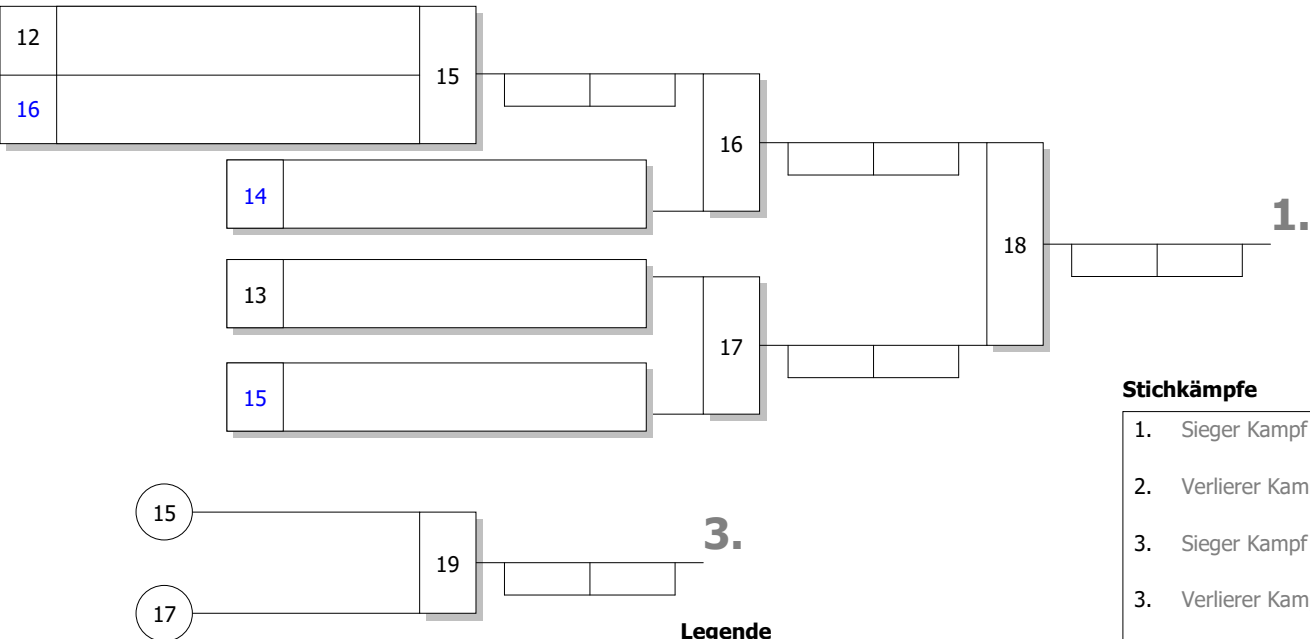

Bei Gleichstand 1-3 oder 2-4: StICKKämpfe "UP" nach neuer Auslosung

StICKKämpfe

1. Sieger Kampf [12]
2. Verlierer Kampf [12]
3. Verlierer Kampf [11]

Bei Gleichstand 3-5: StICKKämpfe "DOWN" nach neuer Auslosung

StICKKämpfe

1. Sieger Kampf [13]
2. Sieger Kampf [14]
3. Verlierer Kampf [14]

Bei Gleichstand 1-5: Stichkämpfe KO-System mit doppelter Trostrunde nach neuer Auslosung

Stichkämpfe

1. Sieger Kampf [18]
2. Verlierer Kampf [18]
3. Sieger Kampf [19]
3. Verlierer Kampf [16]
5. Verlierer Kampf [19]