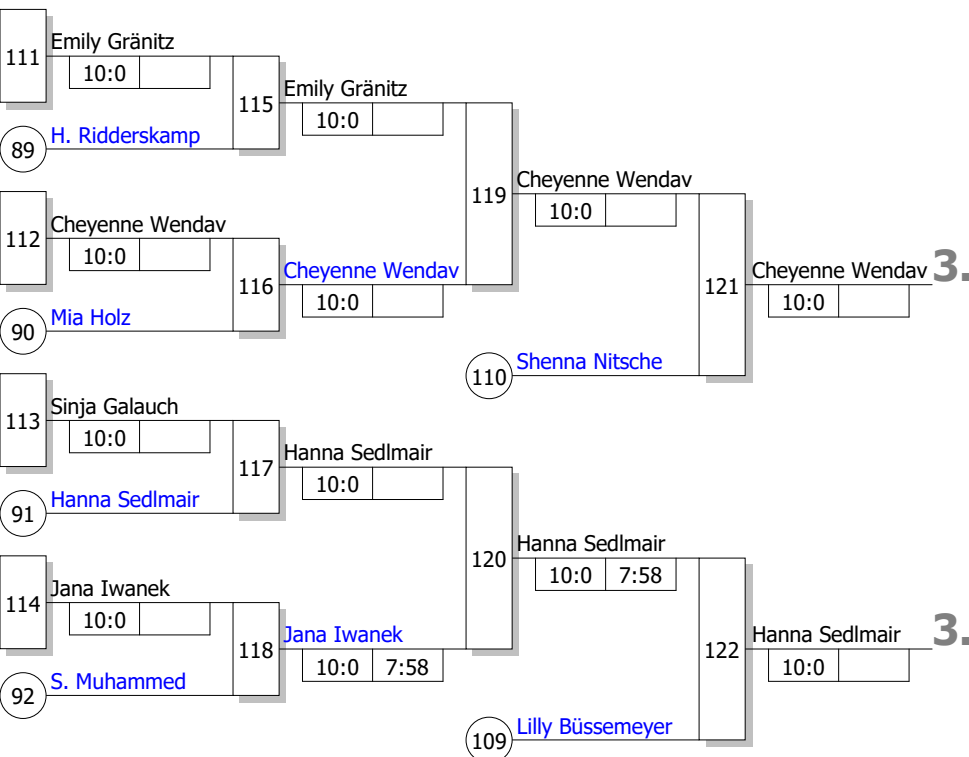

Trostrunde, Sieger / Verlierer aus Kampf