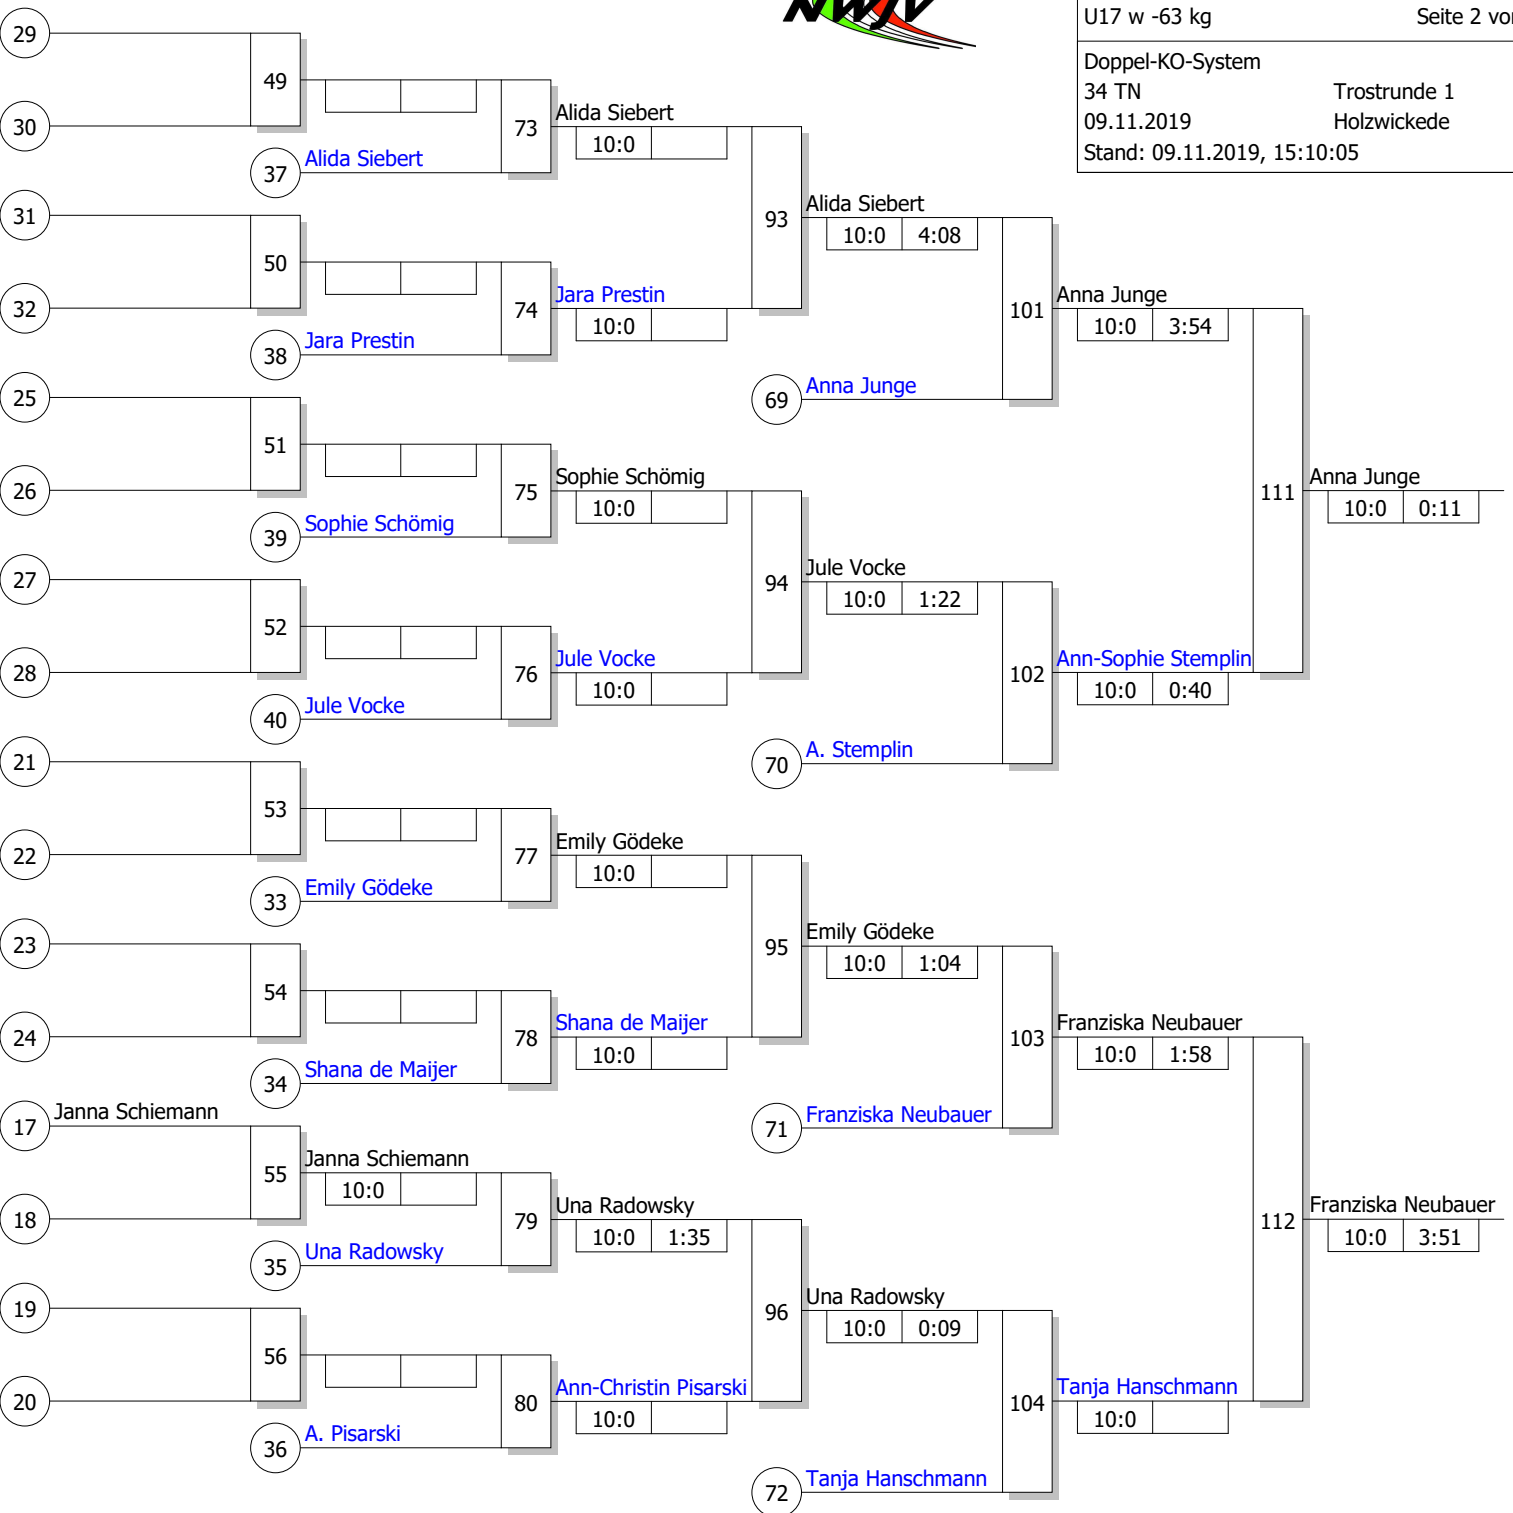

Hauptrunde, Los-Nr.

1	Antonia Fark	Homburger Turngemeinde 184	HE	1	Emily Gödeke						
33	Emily Gödeke	Landesverband Hamburg	HH	1	10:0	9:15	33	Chantal Rafalski			
17	Chantal Rafalski	TV Oyten	NS	2	Chantal Rafalski			10:0	1:20	65	Maya Jordan Zippel
49				2	10:0						10:0
9	Maya Jordan Zippel	Judo-Verband Sachsen	SN	3	Maya Jordan Zippel						2:40
41				3	10:0		34	Maya Jordan Zippel			
25	Shana de Maijer	JC Maifeld	RL	4	Shana de Maijer			10:0	0:05		
57				4	10:0						
5	Una Radowsky	Universitäts Judo-und Kampfsp	BB	5	Una Radowsky						
37				5	10:0		35	Emelie Friedrici			
21	Emelie Friedrici	Judo-Verband Berlin	BE	6	Emelie Friedrici			10:0		66	Emelie Friedrici
53				6	10:0						0:12
13	Christina Sann	DJK Aschaffenburg	BY	7	Christina Sann						
45				7	10:0		36	Christina Sann			
29	Ann-Christin Pisarski	JC Holzwickede	NW	8	Ann-Christin Pisarski			10:0			
61				8	10:0						
3	Leonie Görner	JC Rüsselsheim	HE	9	Leonie Görner						
35				9	10:0		37	Leonie Görner			
19	Alida Siebert	Judo-Verband Berlin	BE	10	Alida Siebert			10:0	1:32	67	Tanja Grünewald
51				10	10:0						10:0
11	Jara Prestin	1. Schweriner JC	MV	11	Jara Prestin						
43				11	10:0		38	Tanja Grünewald			
27	Tanja Grünewald	TSV Altenfurt	BY	12	Tanja Grünewald			10:0	1:56		
59				12	10:0						
7	Lilly Marlen König	Judo Club Samura Oranienburg	BB	13	Lilly Marlen König						
39				13	10:0		39	Lilly Marlen König			
23	Sophie Schömig	Thüringer Judoverband	TH	14	Sophie Schömig			10:0	1:32	68	Lilly Marlen König
55				14	10:0						1:16
15	Jule Vocke	Judo Crocodiles Osnabrück	NS	15	Jule Vocke						
47				15	10:0		40	Elif Ürker			
31	Elif Ürker	JC 66 Bottrop	NW	16	Elif Ürker			10:0			
63				16	10:0						
2	Slata Zlatin	Homburger Turngemeinde 184	HE	17	Slata Zlatin						
34	Janna Schiemann	Judo-Verband Schleswig-Holste	SH	17	10:0	2:34	41	Anna Junge			
18	Anna Junge	Judo-Verband Berlin	BE	18	Anna Junge			10:0	3:36	69	Tayla Grauer
50				18	10:0						4:16
10	Tayla Grauer	ARGE Baden-Württemberg	WÜ	19	Tayla Grauer						
42				19	10:0		42	Tayla Grauer			
26	Amelie Kröpfl	JC Maifeld	RL	20	Amelie Kröpfl			10:0			
58				20	10:0						
6	Anna Sonnenberg	Universitäts Judo-und Kampfsp	BB	21	Anna Sonnenberg						
38				21	10:0		43	Anna Sonnenberg			
22	Nina Kleinert	Thüringer Judoverband	TH	22	Nina Kleinert			10:0	0:51	70	Anna Sonnenberg
54				22	10:0						10:0
14	Asli Aydogan	SU Annen	NW	23	Asli Aydogan						
46				23	10:0		44	Ann-Sophie Stemplin			
30	Ann-Sophie Stemplin	Brühler Turnverein	NW	24	Ann-Sophie Stemplin			10:0	1:45		
62				24	10:0						
4	Lilly Engers	SV Halle	ST	25	Lilly Engers						
36				25	10:0		45	Lilly Engers			
20	Carlotta Rauber	Kaizen Berlin	BE	26	Carlotta Rauber			10:0	1:58	71	Lilly Engers
52				26	10:0						2:32
12	Franziska Neubauer	TSV Abensberg	BY	27	Franziska Neubauer						
44				27	10:0		46	Franziska Neubauer			
28	Carolin Hillebrand	DSC Wanne-Eickel Judo	NW	28	Carolin Hillebrand			10:0			
60				28	10:0						
8	Tanja Hanschmann	Judo-Verband Sachsen	SN	29	Tanja Hanschmann						
40				29	10:0		47	Tanja Hanschmann			
24	Karina Gappel	S. C. Panthera	HB	30	Karina Gappel			10:0		72	Jasmin Lochen
56				30	10:0						1:28
16	Lena Müller	Judoclub Göttingen/ASC	NS	31	Lena Müller						
48				31	10:0		48	Jasmin Lochen			
32	Jasmin Lochen	TSV Abensberg	BY	32	Jasmin Lochen			10:0	1:33		
64				32	10:0