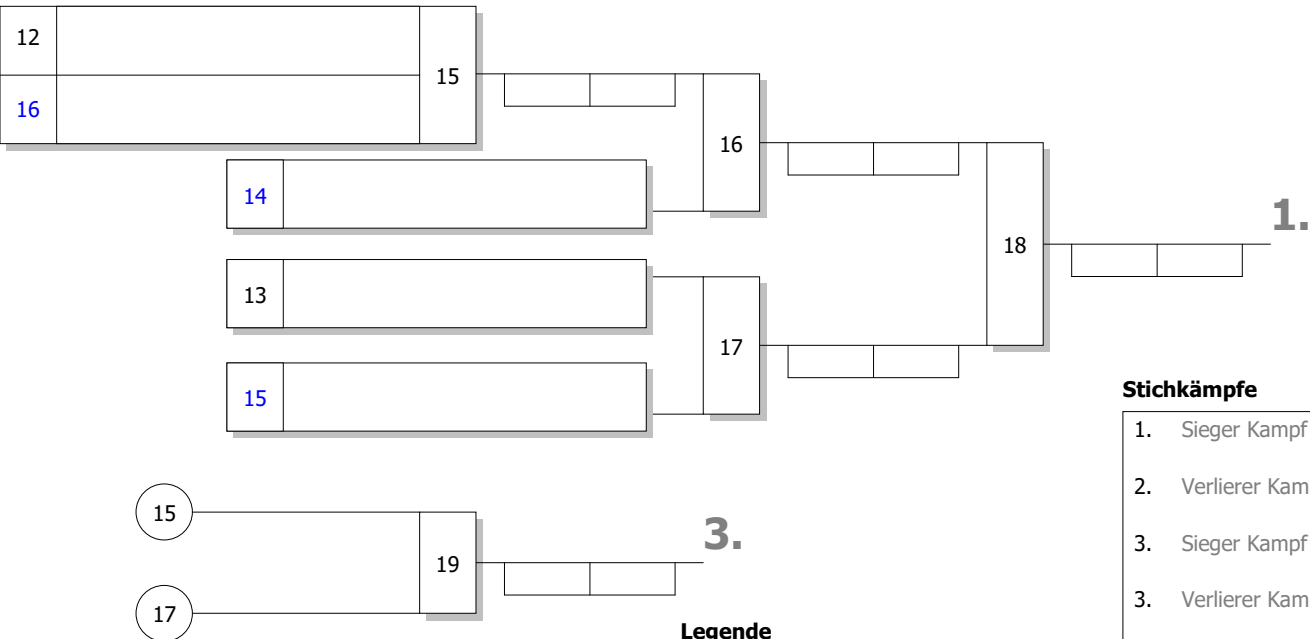

Bei Gleichstand 1-3 oder 2-4: Stichkämpfe "UP" nach neuer Auslosung

Stichkämpfe

1. Sieger Kampf [12]
2. Verlierer Kampf [12]
3. Verlierer Kampf [11]

Bei Gleichstand 3-5: Stichkämpfe "DOWN" nach neuer Auslosung

Stichkämpfe

1. Sieger Kampf [13]
2. Sieger Kampf [14]
3. Verlierer Kampf [14]

Bei Gleichstand 1-5: Stichkämpfe KO-System mit doppelter Trostrunde nach neuer Auslosung

Stichkämpfe

- 1. Sieger Kampf [18]
- 2. Verlierer Kampf [18]
- 3. Sieger Kampf [19]
- 3. Verlierer Kampf [16]
- 5. Verlierer Kampf [19]