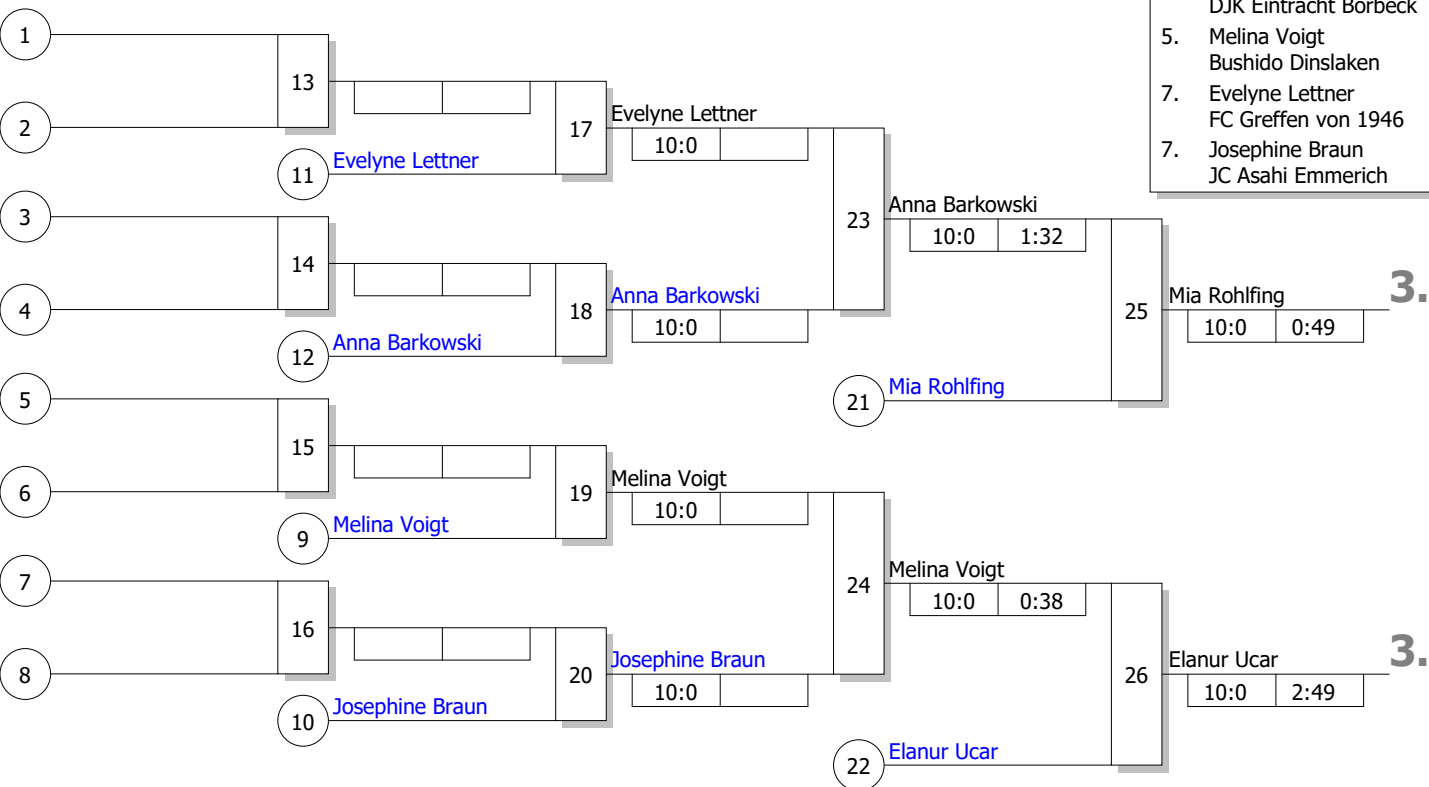

Trostrunde, Verlierer aus Kampf