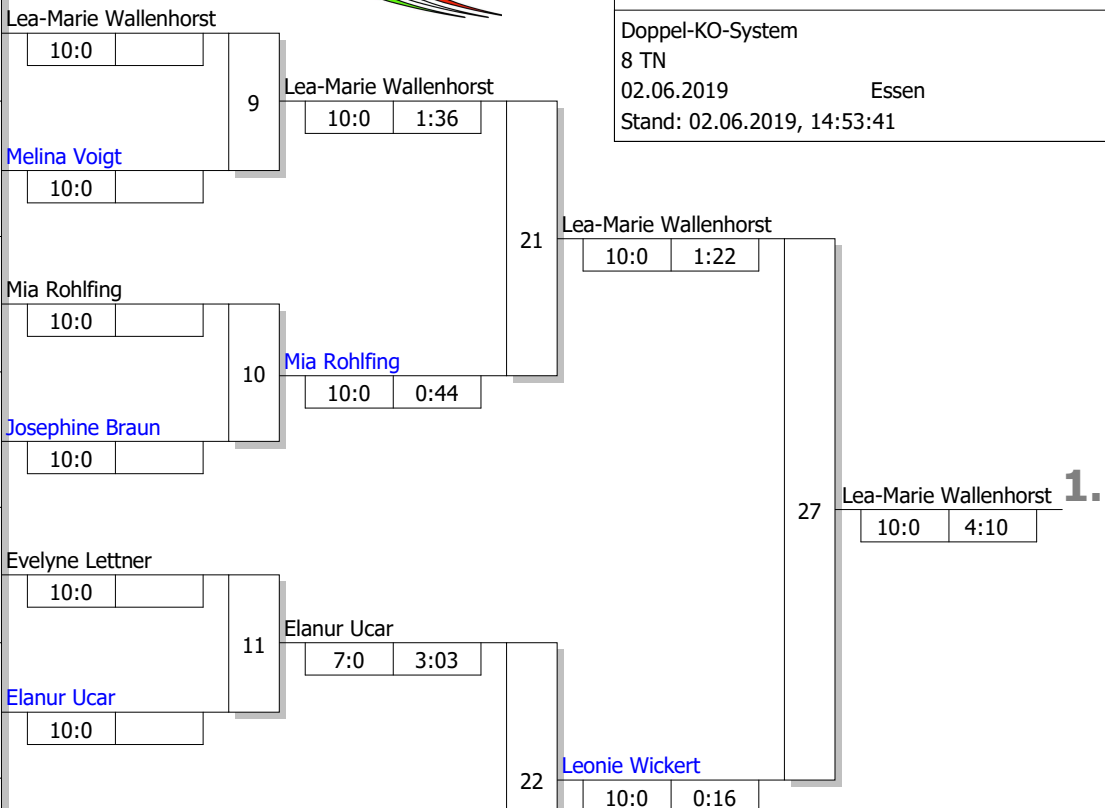

Trostrunde, Verlierer aus Kampf

Legende

Hauptrunde, Los-Nr.

Landesoffenes Turnier
weibliche Jugend U15 - 52 kg

Doppel-KO-System
8 TN
02.06.2019 Essen
Stand: 02.06.2019, 14:53:41

1	Lea-Marie Wallenhorst JG Ibbenbüren	MS
9		
5	Melina Voigt Bushido Dinslaken	D
13		
3	Mia Rohlfing DJK Eintracht Borbeck	D
11		
7	Josephine Braun JC Asahi Emmerich	D
15		
2	Evelyne Lettner FC Greffen von 1946	DT
10		
6	Elanur Ucar JC Asahi Emmerich	D
14		
4	Anna Barkowski DJK Eintracht Borbeck	D
12		
8	Leonie Wickert TSV Bayer 04 Leverkusen	K
16		