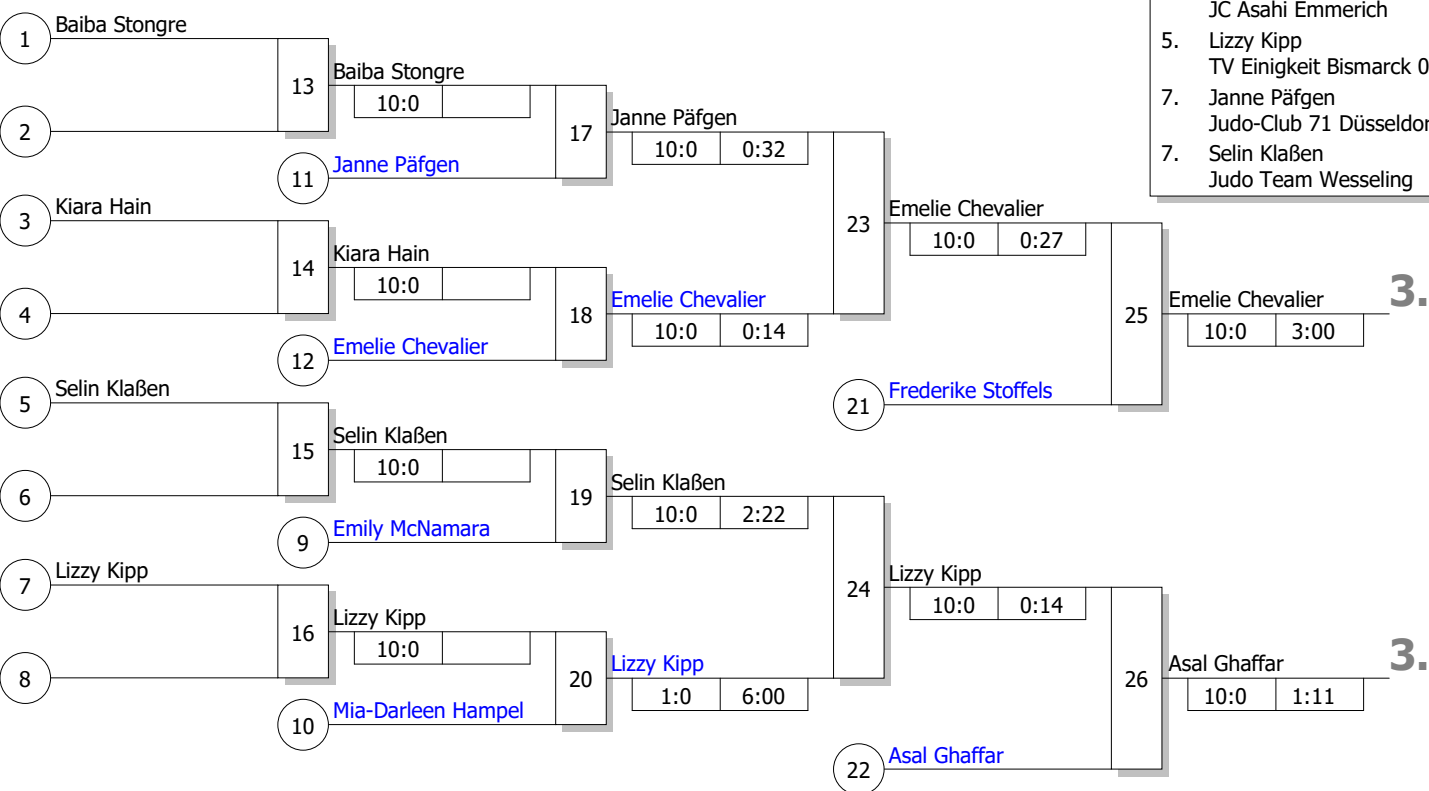

Trostrunde, Verlierer aus Kampf