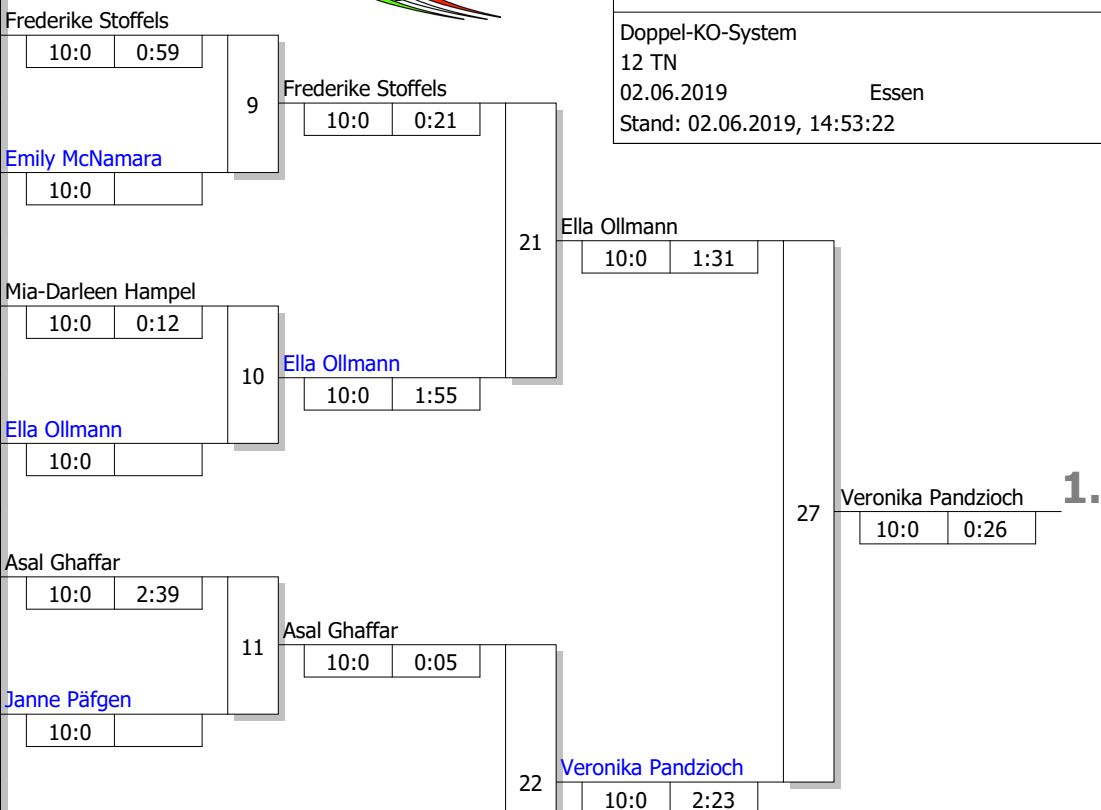

Hauptrunde, Los-Nr.

Landesoffenes Turnier
weibliche Jugend U15 - 48 kg

Doppel-KO-System
12 TN
02.06.2019 Essen
Stand: 02.06.2019, 14:53:22

1	Baiba Stongre KSV 20 Erkenschwick	MS
9	Frederike Stoffels JC Asahi Emmerich	D
5	Emily McNamara Judo-Club 71 Düsseldorf	D
13		
3	Mia-Darleen Hampel TV Einigkeit Bismarck 01 e.V.	MS
11	Kiara Hain 1. JJJC Dortmund e.V.	AR
7	Ella Ollmann PSV Essen e.V.	D
15		
2	Asal Ghaffar JC Koriouchi Gelsenkirchen	MS
10	Selin Klaßen Judo Team Wesseling	K
6	Janne Päfgen Judo-Club 71 Düsseldorf	D
14		
4	Lizzy Kipp TV Einigkeit Bismarck 01 e.V.	MS
12	Emelie Chevalier djk Hiltrop-Bergen	AR
8	Veronika Pandzioch Judo-Club Haldern 1978 e.V.	D
16