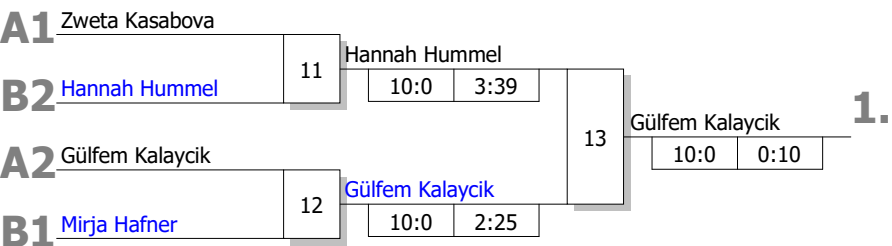

Halbfinale und Finale