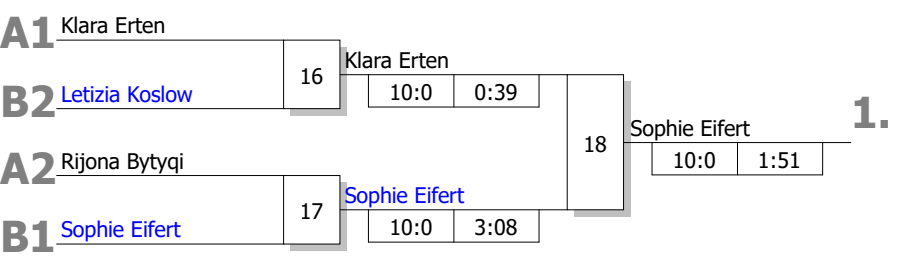

Stichkämpfe

1. Sieger Kampf [12]
2. Sieger Kampf [13]
3. Verlierer Kampf [13]

Bei Gleichstand Pool B: Stichkämpfe "DOWN" nach neuer Auslosung

- Stichkämpfe**
1. Sieger Kampf [14]
 2. Sieger Kampf [15]
 3. Verlierer Kampf [15]

Halbfinale und Finale

Ergebnis

1.	Sophie Eifert Stella Bevergern	MS
2.	Klara Erten Soester TV	AR
3.	Letizia Koslow TSV Bayer 04 Leverkusen	K
3.	Rijona Bytyqi JC Asahi Emmerich	D
5.	Sharona Strücker TV Jahn Rheine	MS
5.	Lea Nahn DJK Eintracht Borbeck	D
7.	Emely Kipp TV Einigkeit Bismarck 01	MS