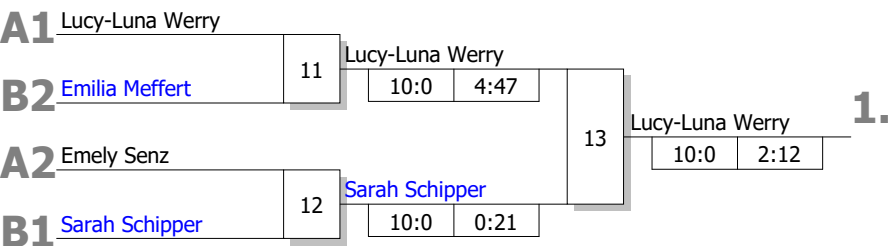

Halbfinale und Finale